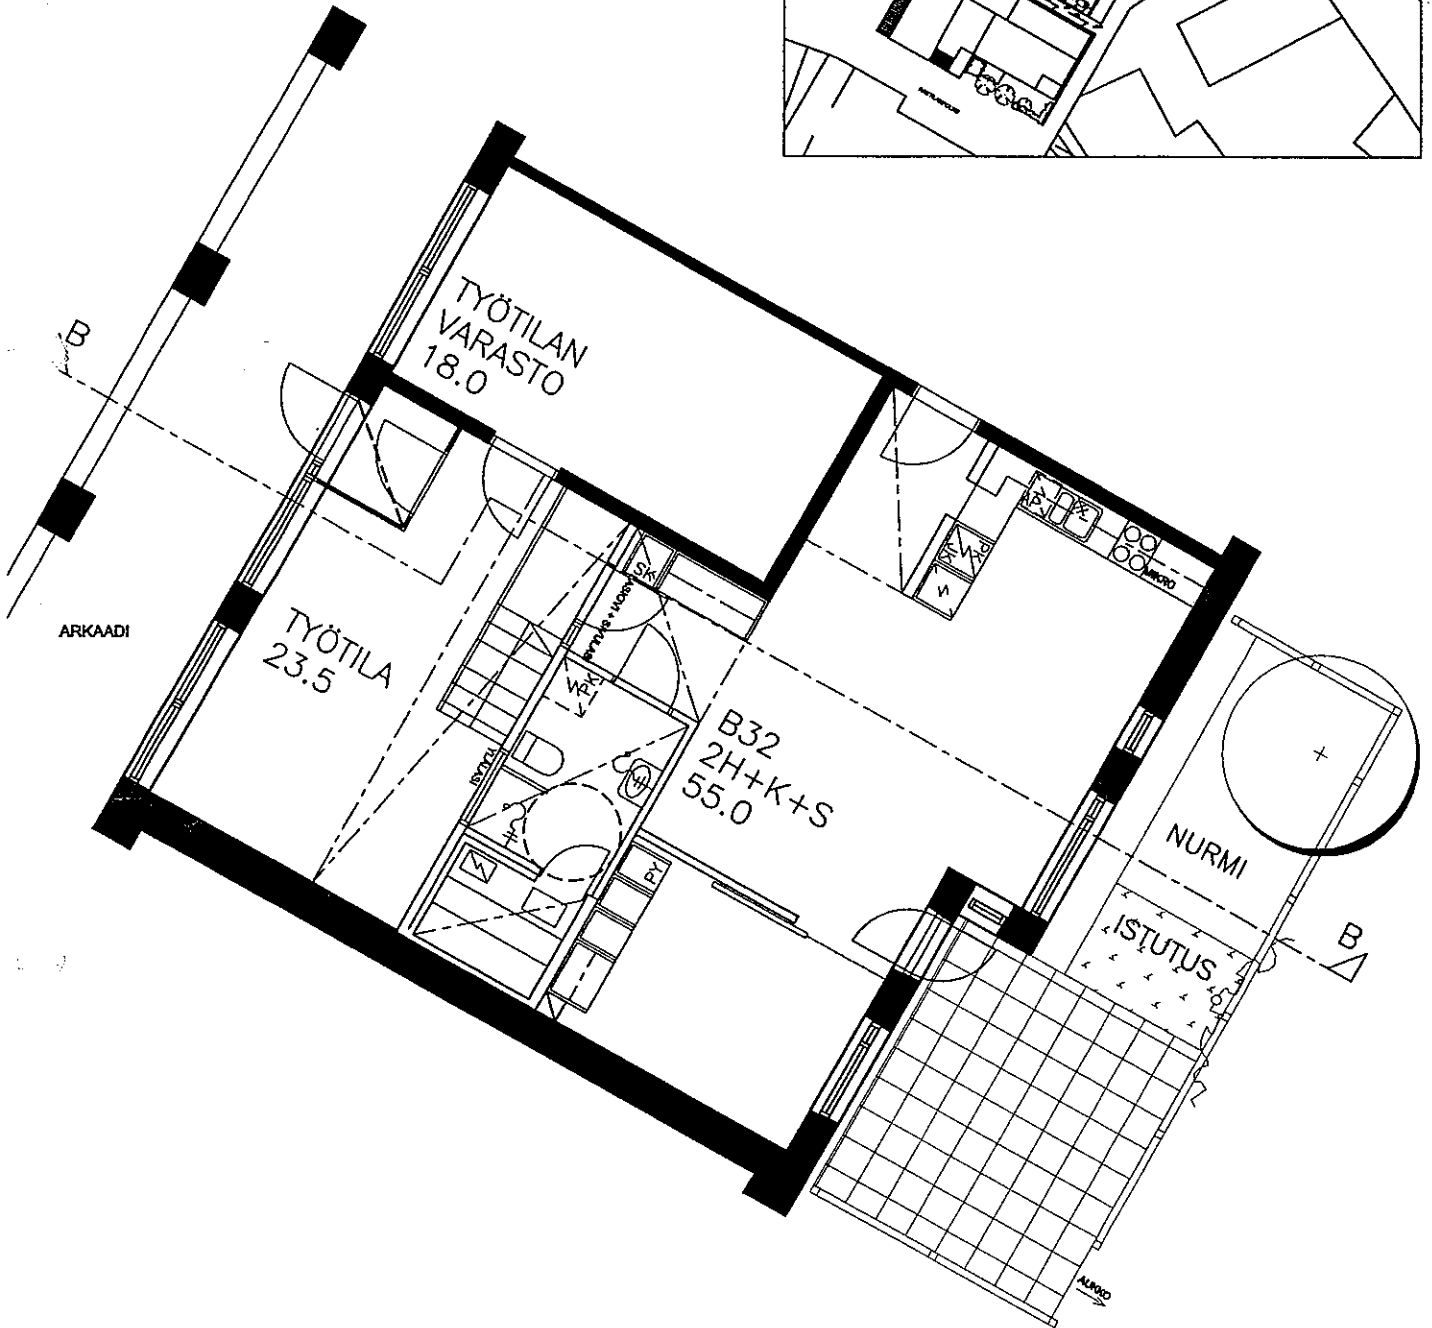

HELSINGIN ASUMISOIKEUS OY RASTILANRAITTI
RASTILANRAITTI 7, 00980 HELSINKI
POHJAPIIRUSTUS 1:100

19.5.2000

B32 1. KRS.
2H+K+S
55.0 m²
+TYÖTILA 23.5 m²
+VARASTO 18.0 m²

Huoneistosta erillinen poikkileikkauspiirustus.