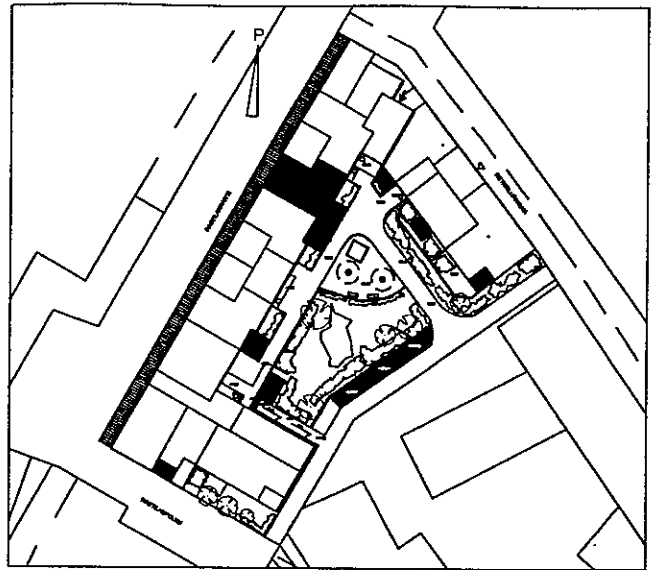

HELSINGIN ASUMISOIKEUS OY RASTILANRAITTI
RASTILANRAITTI 7, 00980 HELSINKI
POIKKILEIKKAUS 1:100

19.5.2000

C53 1. KRS.
2H+K+S
53.5 m²
+TYÖTILA 24.0 m²

Huoneistosta erillinen poikkileikkauspiirustus.

ARKKITEHTITOIMISTO
JUKKA TURTIAINEN OY