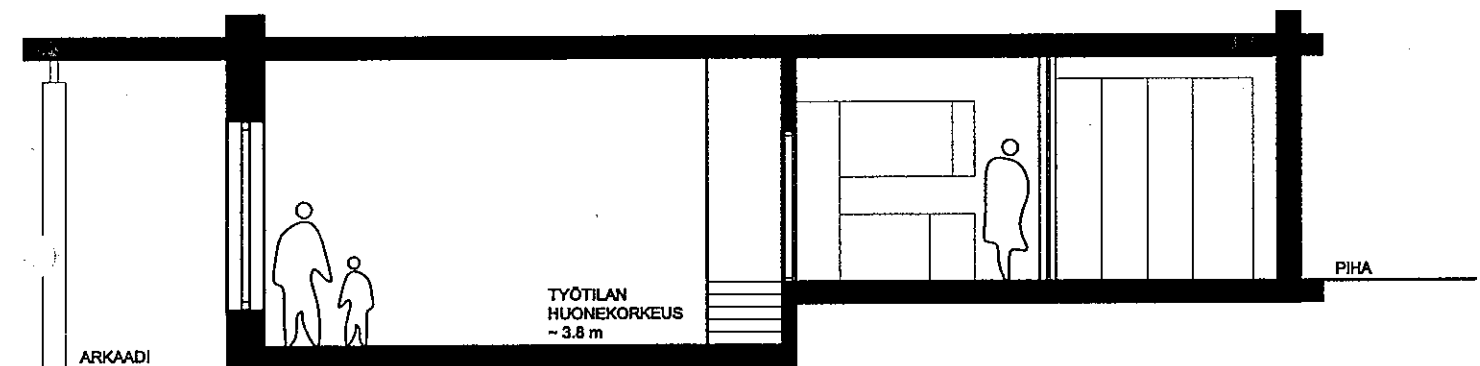

HELSINGIN ASUMISOIKEUS OY RASTILANRAITTI
 RASTILANRAITTI 7, 00980 HELSINKI
 POHJAPIIRUSTUS 1:100

19.5.2000

A1
3H+K+S
66.5 m²
+TYÖTILA 43.0 m²

LEIKKAUS A-A

ARKKITEHTITOIMISTO
JUKKA TURTIAINEN OY

POHJANTIE 12C
02100 ESPOO
PUHELIN 09-4355 320
TELEFAX 09-4355 3210