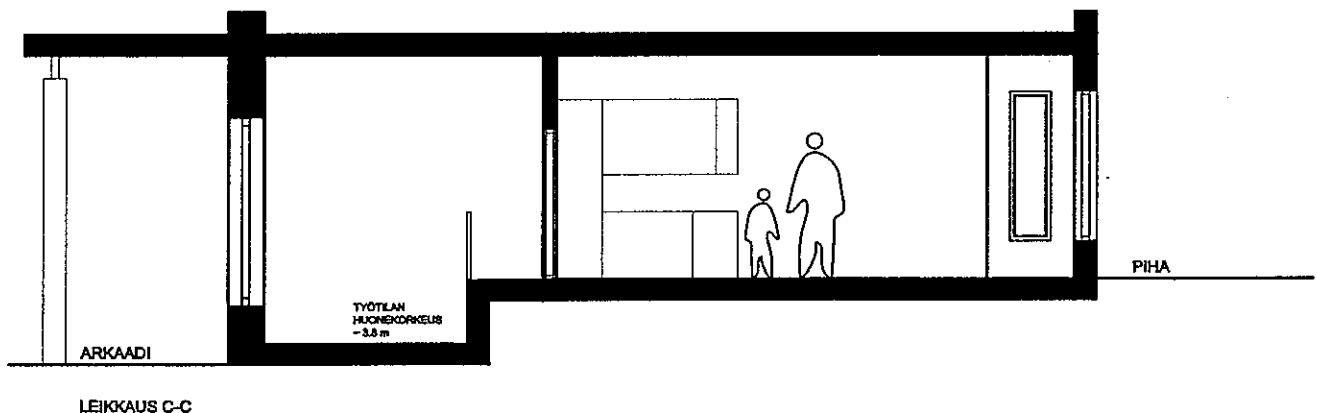

B33
2H+KK+S
49.0 m²
+TYÖTILA 24.5 m²

LEIKKAUS C-C

ARKKITEHTITOIMISTO
JUKKA TURTIAINEN OY

POHJANTIE 12C
02100 ESPOO
PUHELIN 09-4355 320
TELEFAX 09-4355 3210

HELSINGIN ASUMISOIKEUS OY RASTILANRAITTI
RASTILANRAITTI 7, 00980 HELSINKI
POIKKILEIKKAUS 1:100

19.5.2000