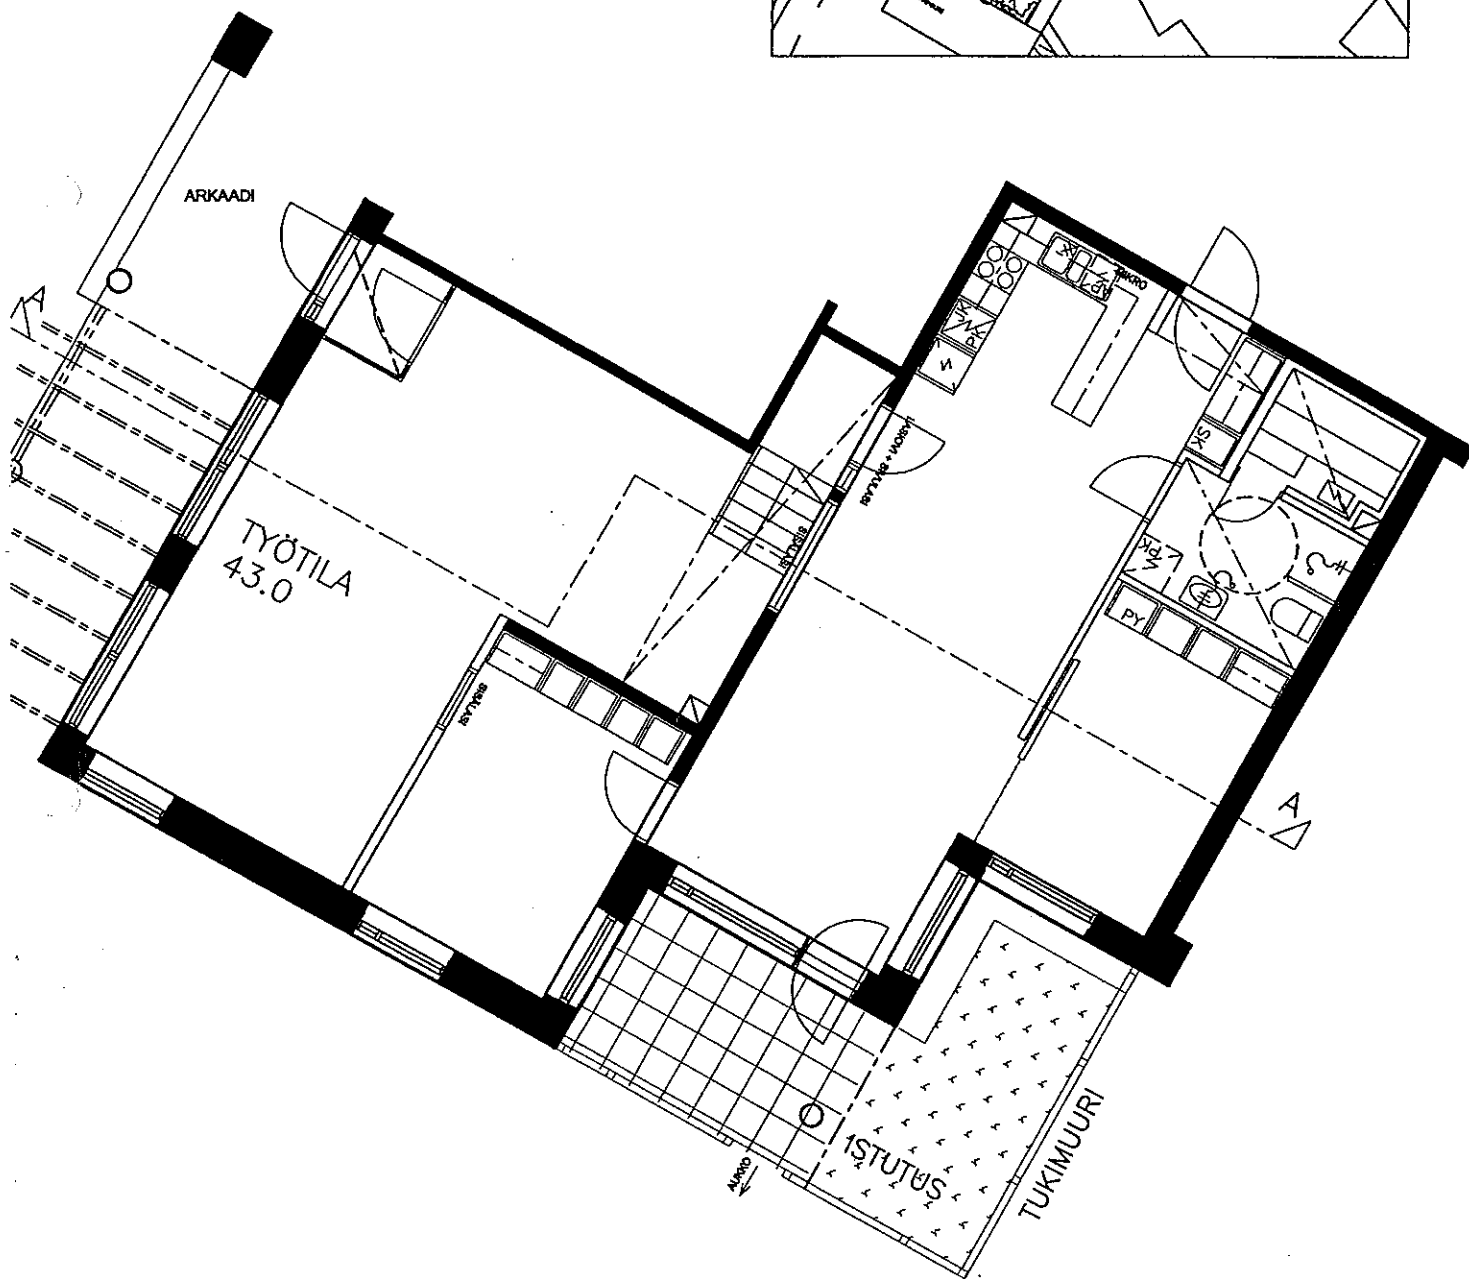

A1 1. KRS.
3H+K+S
69.0 m²
+TYÖTILA 43.0 m²

Huoneistosta erillinen poikkileikkauspiirustus.

ARKKITEHTITOIMISTO
JUKKA TURTIAINEN OY

POHJANTIE 12C
02100 ESPOO
PUHELIN 09-4355 320
TELEFAX 09-4355 3210

HELSINGIN ASUMISOIKEUS OY RASTILANRAITTI
RASTILANRAITTI 7, 00980 HELSINKI
POHJAPIIRUSTUS 1:100

19.5.2000