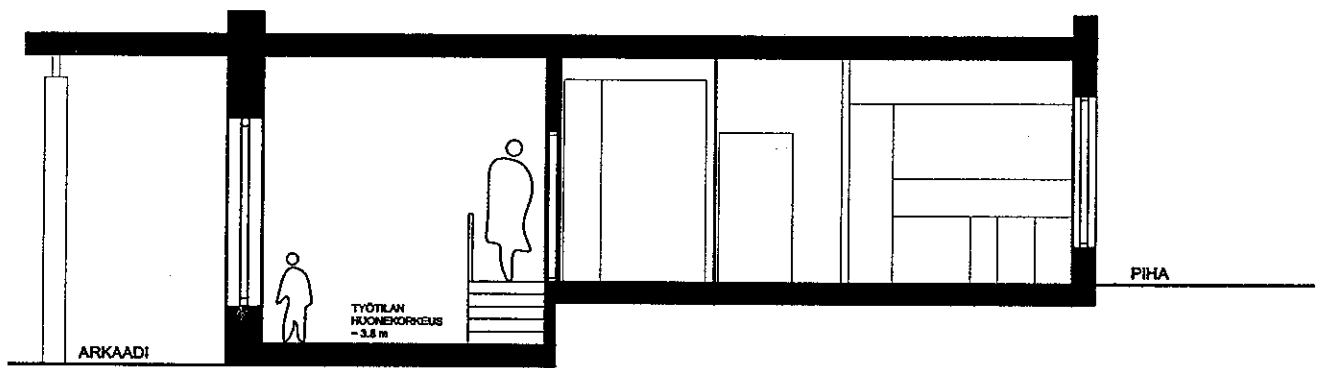

B32
2H+K+S
55.0 m²
+TYÖTILA 24.0 m²

LEIKKAUS B-B

ARKKITEHTITOIMISTO
JUKKA TURTIAINEN OY

POHJANTIE 12C
02100 ESPOO
PUHELIN 09-4355 320
TELEFAX 09-4355 3210

HELSINGIN ASUMISOIKEUS OY RASTILANRAITTI
RASTILANRAITTI 7, 00980 HELSINKI
POIKKILEIKKAUS 1:100 19.5.2000