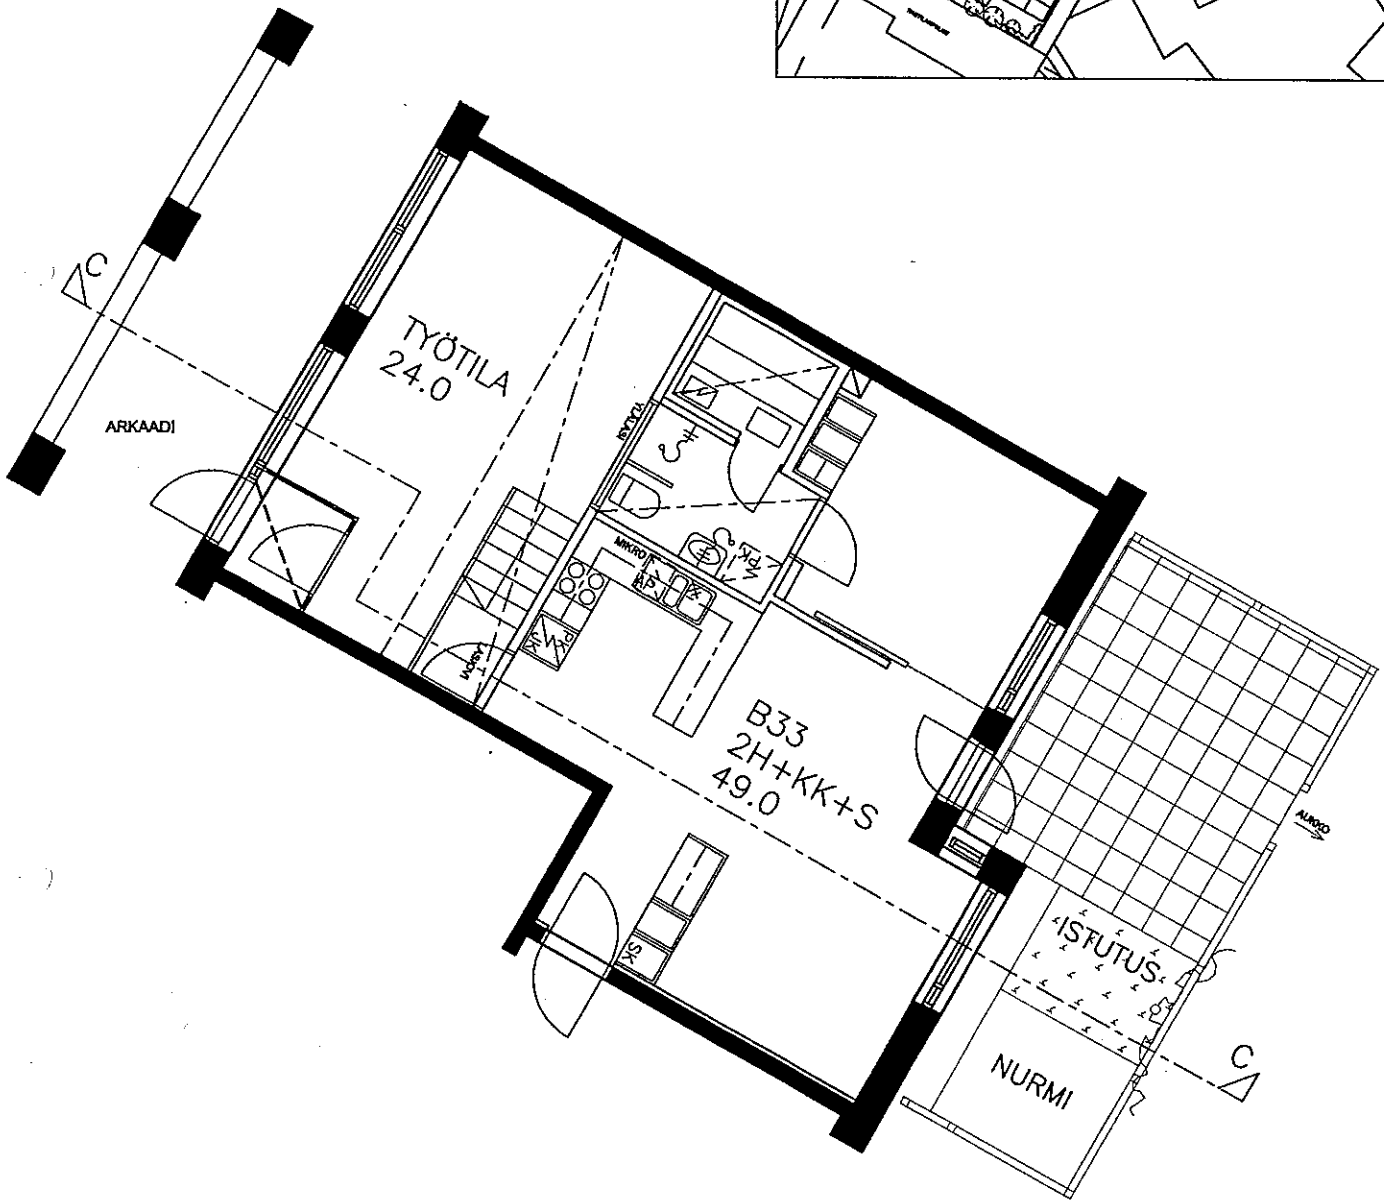

HELSINGIN ASUMISOIKEUS OY RASTILANRAITTI
RASTILANRAITTI 7, 00980 HELSINKI
POHJAPIIRUSTUS 1:100

19.5.2000

B32 1. KRS.
2H+K+S
55.0 m²
+TYÖTILA 23.5 m²
+VARASTO 18.0 m²

Huoneistosta erillinen poikkileikkauspiirustus.

B32
2H+K+S
55.0 m²
+TYÖTILA 24.0 m²

LEIKKAUS B-B

ARKKITEHTITOIMISTO
JUKKA TURTIAINEN OY

POHJANTIE 12C
02100 ESPOO
PUHELIN 09-4355 320
TELEFAX 09-4355 3210

HELSINGIN ASUMISOIKEUS OY RASTILANRAITTI
RASTILANRAITTI 7, 00980 HELSINKI
POIKKILEIKKAUS 1:100 19.5.2000

B33 1. KRS.
 2H+KK+S
 49.0 m²
 +TYÖTILA 24.0 m²

Huoneistosta erillinen poikkileikkauspiirustus.

ARKKITEHTITOIMISTO
 JUKKA TURTIAINEN OY

POHJANTIE 12C
 02100 ESPOO
 PUHELIN 09-4355 320
 TELEFAX 09-4355 3210