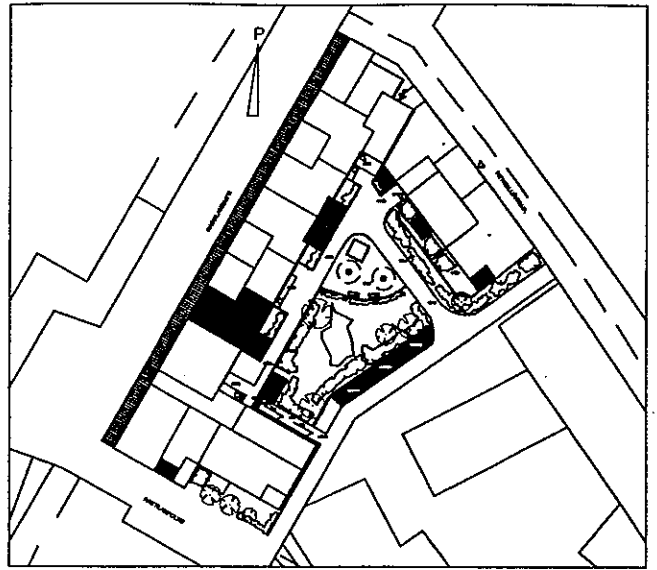

HELSINGIN ASUMISOIKEUS OY RASTILANRAITTI
RASTILANRAITTI 7, 00980 HELSINKI
POHJAPIIRUSTUS 1:100

19.5.2000

B32 1. KRS.
2H+K+S
55.0 m²
+TYÖTILA 23.5 m²
+VARASTO 18.0 m²

Huoneistosta erillinen poikkileikkauspiirustus.