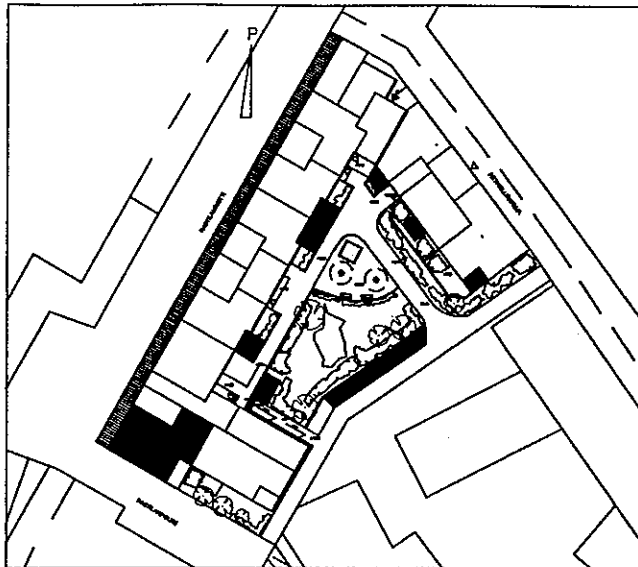

A1 1. KRS.
3H+K+S
69.0 m²
+TYÖTILA 43.0 m²

Huoneistosta erillinen poikkileikkauspiirustus.

ARKKITEHTITOIMISTO
JUKKA TURTIAINEN OY

POHJANTIE 12C
02100 ESPOO
PUHELIN 09-4355 320
TELEFAX 09-4355 3210

HELSINGIN ASUMISOIKEUS OY RASTILANRAITTI
RASTILANRAITTI 7, 00980 HELSINKI
POHJAPIIRUSTUS 1:100

19.5.2000