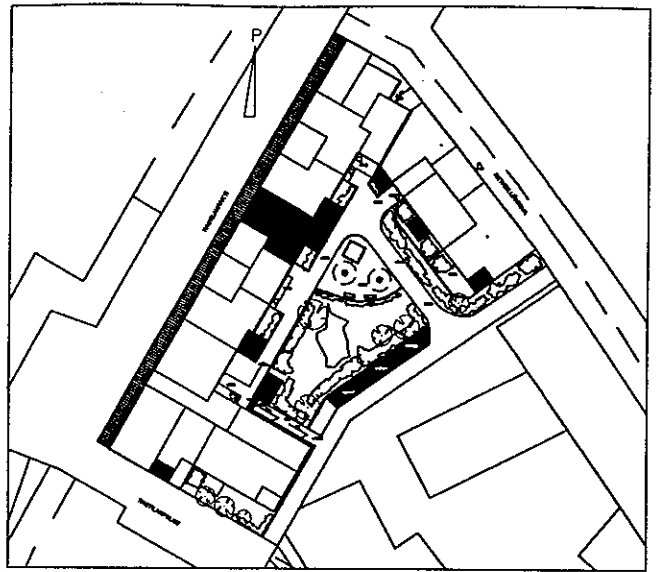

B33 1. KRS.
2H+KK+S
49.0 m²
+TYÖTILA 24.0 m²

Huoneistosta erillinen poikkileikkauspiirustus.

ARKKITEHTITOIMISTO
JUKKA TURTIAINEN OY

POHJANTIE 12C
02100 ESPOO
PUHELIN 09-4355 320
TELEFAX 09-4355 3210

HELSINGIN ASUMISOIKEUS OY RASTILANRAITTI
RASTILANRAITTI 7, 00980 HELSINKI
POHJAPIIRUSTUS 1:100

19.5.2000