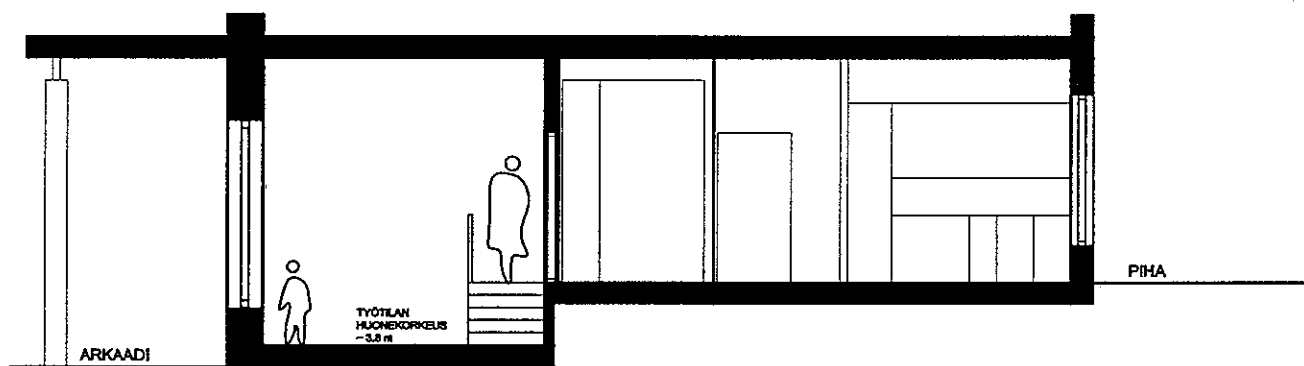

C53
2H+K+S
53.5 m²
+TYÖTILA 24.5 m²

LEIKKAUS D-D

ARKKITEHTITOIMISTO
JUKKA TURTIAINEN OY

POHJANTIE 12C
02100 ESPOO
PUHELIN 09-4355 320
TELEFAX 09-4355 3210

HELSINGIN ASUMISOIKEUS OY RASTILANRAITTI
RASTILANRAITTI 7, 00980 HELSINKI
POIKKILEIKKAUS 1:100

19.5.2000