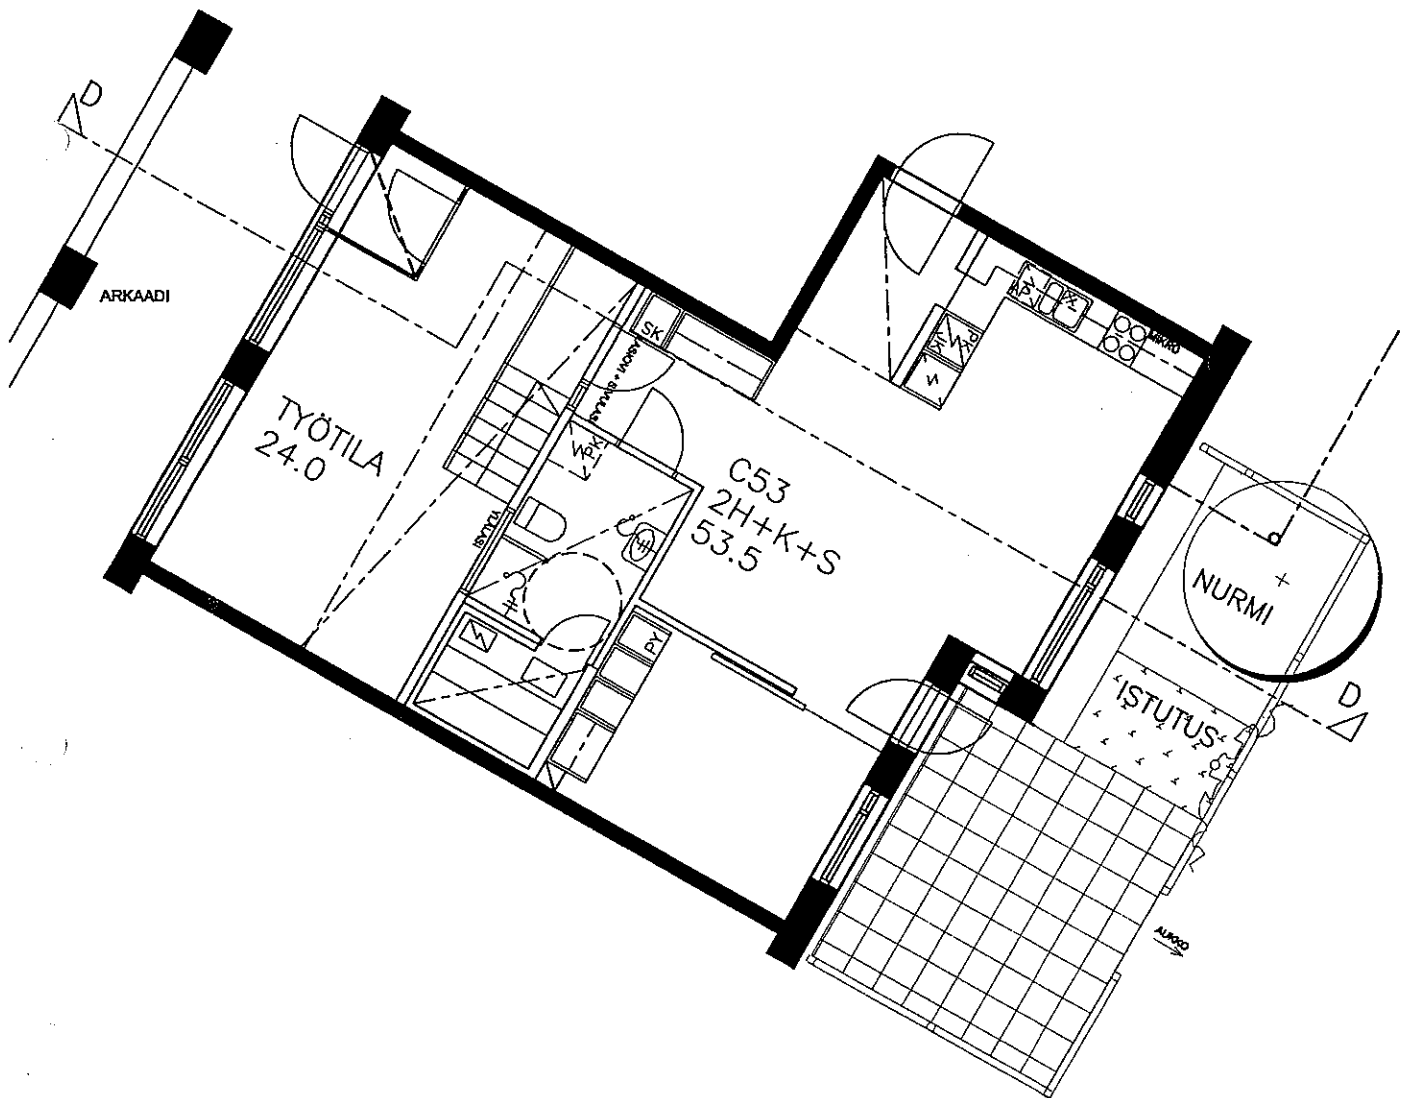

HELSINGIN ASUMISOIKEUS OY RASTILANRAITTI
RASTILANRAITTI 7, 00980 HELSINKI
POHJAPIIRUSTUS 1:100

19.5.2000

B32 1. KRS.
2H+K+S
55.0 m²
+TYÖTILA 23.5 m²
+VARASTO 18.0 m²

Huoneistosta erillinen poikkileikkauspiirustus.

HELSINGIN ASUMISOIKEUS OY RASTILANRAITTI
RASTILANRAITTI 7, 00980 HELSINKI
POIKKILEIKKAUS 1:100

19.5.2000

C53 1. KRS.
2H+K+S
53.5 m²
+TYÖTILA 24.0 m²

Huoneistosta erillinen poikkileikkauspiirustus.

ARKKITEHTITOIMISTO
JUKKA TURTIAINEN OY