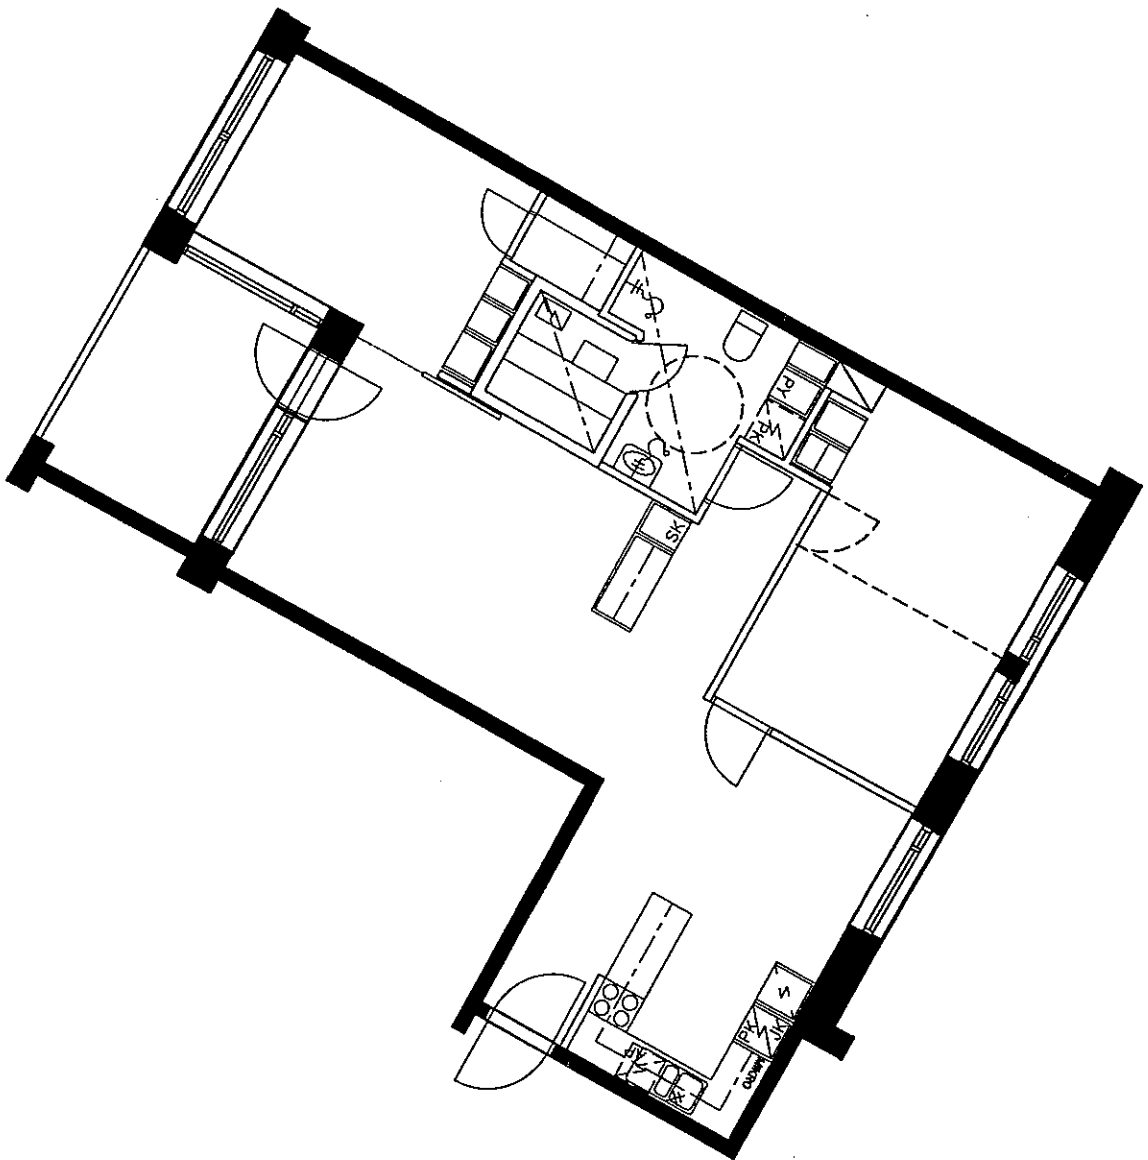

A2 2. KRS.

3 - 4H+K+S
83.5 m²

ARKKITEHTITOIMISTO
JUKKA TURTIAINEN OY

POHJANTIE 12C
02100 ESPOO
PUHELIN 09-4355 320
TELEFAX 09-4355 3210

HELSINGIN ASUMISOIKEUS OY RASTILANRAITTI
RASTILANRAITTI 7, 00980 HELSINKI
POHJAPIIRUSTUS 1:100

19.5.2000