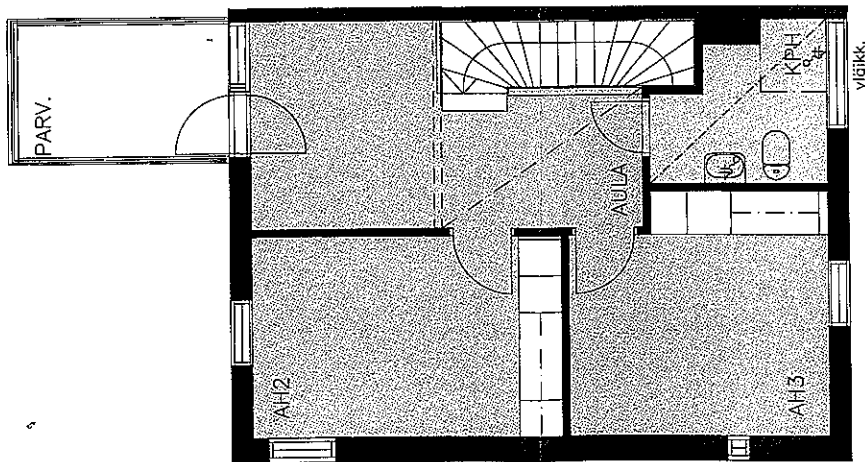

1. krs

HUONEISTOTYYPPI
4 - 5H+K+S, 117.0m²
+varasto 14.0 m²
AS.
F 56

1. - 3.krs

JK/PA = JÄÄKAAPPI/PAKASTIN
(JK/PAvar)=KYLMÄKALUSTE TILAVARAUS
L = LIESI
(APK) =ASTIANPESUKONE TILAVARAUS
MIKROVAR.=MIKROAALTOUUNIN TILAVARAUS
(PY/KR) =PYYKINPESUKONE JA
KUIVAUSRUMPU TILAVARAUS
PY =PYYKKIKOMERO
SK =SIIVOUSKOMERO
PL =PARVEKELASITUS

0 1 2 3 4 5m

ALUSTAVA. Suunnittelu käynnissä. Rakennuttaja pidättää oikeuden kaikkiin suunnitelmuutoksiin.

2. krs / sisääntulo

3. krs