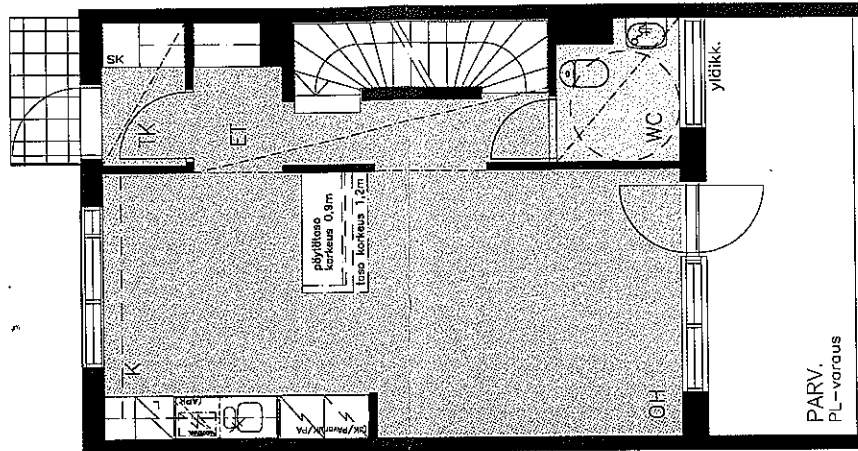

1. krs

HUONEISTOTYYPPI
4 - 5H+K+S, 117.0m²
+varasto 14.0m²

AS.
F51

1. - 3.krs

- JK/PA = JÄÄKAAPPI/PAKASTIN
- (JK/PAvar) = KYLMÄKALUSTE TILAVARAUS
- L = LIESI
- (APK) = ASTIANPESUKONE TILAVARAUS
- MIKROVAR. = MIKROAALTOUUNIN TILAVARAUS
- (PY/KR) = PYYKINPESUKONE JA KUIVAUSRUMPU TILAVARAUS
- PY = PYYKKIKOMERO
- SK = SIIVOUSKOMERO
- PL = PARVEKELASITUS

ALUSTAVA. Suunnittelu käynnissä. Rakennuttaja pidättää oikeuden kaikkiin suunnitelma muutoksiin.

2. krs / sisääntulo

3. krs

1. krs

HUONEISTOTYYPPI
4 - 5H+K+S, 117.0m²
+varasto 14.0m²
AS.
F52, F53, F54, F55
1. - 3.krs