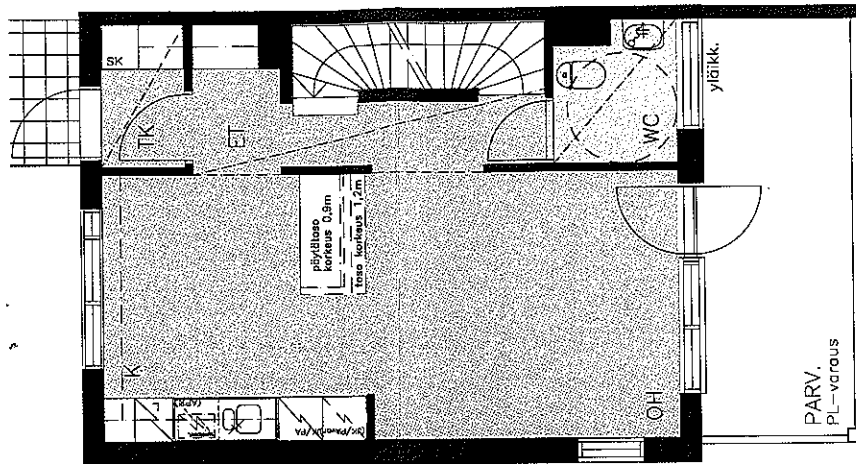

1. krs

HUONEISTOTYYPPI
4 - 5H+K+S, 117.0m²
+varasto 14.0 m²
AS.
F 56

1. - 3.krs

JK/PA = JÄÄKAAPPI/PAKASTIN
(JK/PAvar)=KYLMÄKALUSTE TILAVARAUS
L = LIESI
(APK) =ASTIANPESUKONE TILAVARAUS
MIKROVAR.=MIKROAALTOUUNIN TILAVARAUS
(PY/KR) =PYYKINPESUKONE JA
KUIVAUSRUMPU TILAVARAUS
PY =PYYKKIKOMERO
SK =SIIVOUSKOMERO
PL =PARVEKELASITUS

0 1 2 3 4 5m

ALUSTAVA. Suunnittelu käynnissä. Rakennuttaja pidättää oikeuden kaikkiin suunnitelmuutoksiin.

2. krs / sisääntulo

3. krs