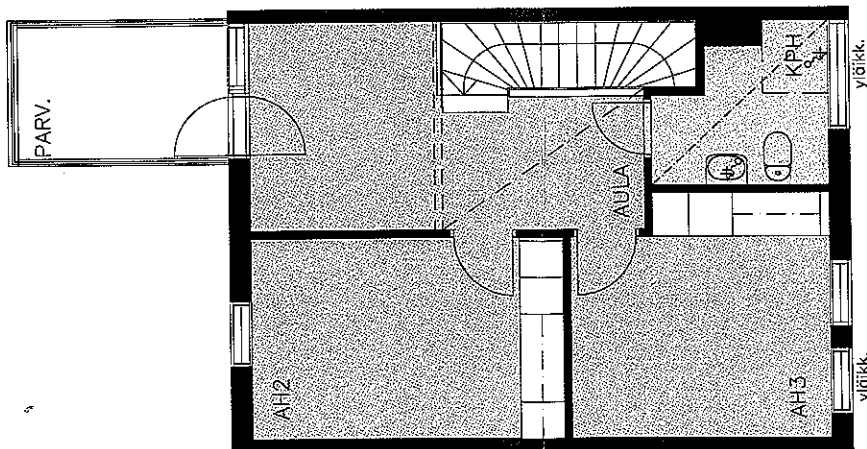

1. krs

HUONEISTOTYYPPI
4 - 5H+K+S, 117.0m²
+varasto 14.0m²

AS.
F51

1. - 3.krs

- JK/PA = JÄÄKAAPPI/PAKASTIN
- (JK/PAvar) = KYLMÄKALUSTE TILAVARAUS
- L = LIESI
- (APK) = ASTIANPESUKONE TILAVARAUS
- MIKROVAR. = MIKROAALTOUUNIN TILAVARAUS
- (PY/KR) = PYYKINPESUKONE JA KUIVAUSRUMPU TILAVARAUS
- PY = PYYKKIKOMERO
- SK = SIIVOUSKOMERO
- PL = PARVEKELASITUS

ALUSTAVA. Suunnittelu käynnissä. Rakennuttaja pidättää oikeuden kaikkiin suunnitelma muutoksiin.

2. krs / sisääntulo

3. krs

1. krs

HUONEISTOTYYPPI
4 - 5H+K+S, 117.0m²
+varasto 14.0m²
AS.
F52, F53, F54, F55
1. - 3.krs