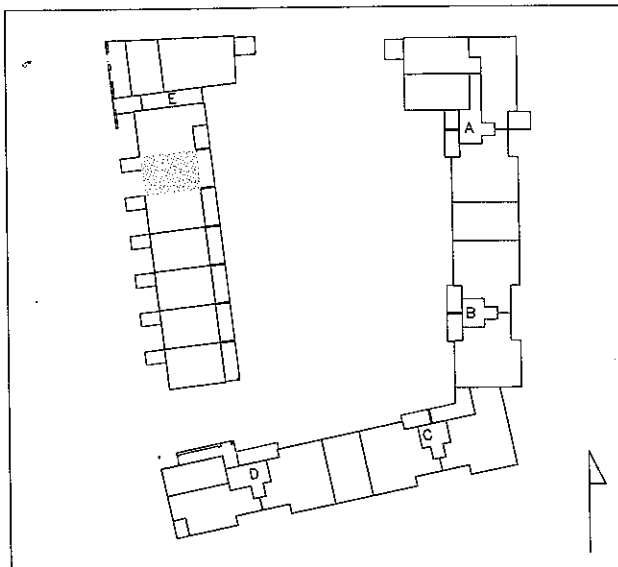

1. krs

HUONEISTOTYYPPI
4 - 5H+K+S, 117.0m²
+varasto 14.0m²

AS.
F51

1. - 3.krs

- JK/PA = JÄÄKAAPPI/PAKASTIN
- (JK/PAvar) = KYLMÄKALUSTE TILAVARAUS
- L = LIESI
- (APK) = ASTIANPESUKONE TILAVARAUS
- MIKROVAR. = MIKROAALTOUUNIN TILAVARAUS
- (PY/KR) = PYYKINPESUKONE JA KUIVAUSRUMPU TILAVARAUS
- PY = PYYKKIKOMERO
- SK = SIIVOUSKOMERO
- PL = PARVEKELASITUS

ALUSTAVA. Suunnittelu käynnissä. Rakennuttaja pidättää oikeuden kaikkiin suunnitelma muutoksiin.

2. krs / sisääntulo

3. krs

1. krs

HUONEISTOTYYPPI
4 - 5H+K+S, 117.0m²
+varasto 14.0m²
AS.
F52, F53, F54, F55
1. - 3.krs