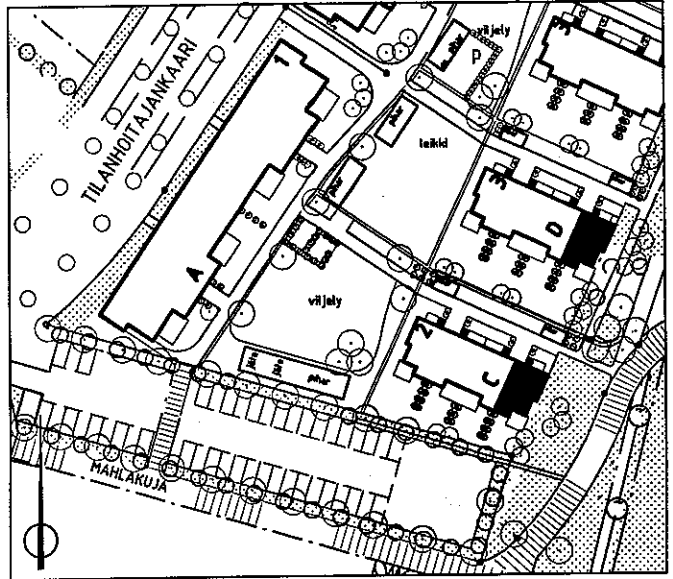

C34,D38
4H+K+S
99.5m²

1.krs