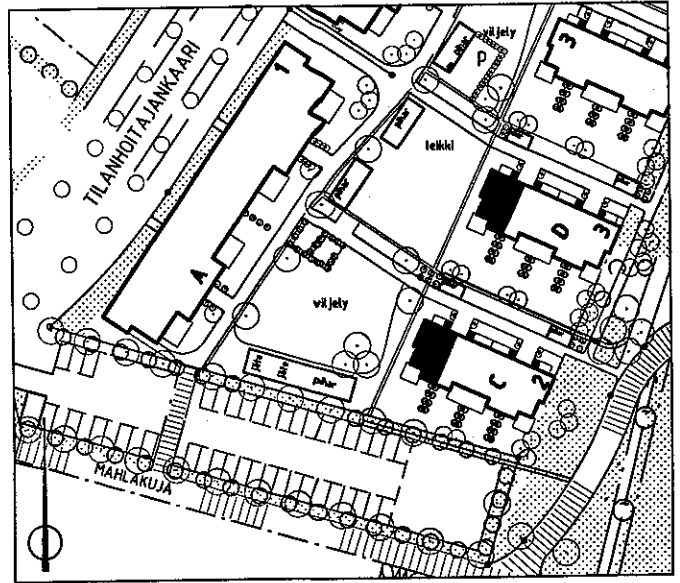

C31, D35
 4H+K+S
 99.5m²

1.krs

2.krs

ARKKITEHTITOIMISTO
 JUKKA TURTIAINEN OY

PUHURINPOLKU 1 A
 02120 ESPOO
 PUHELUN 09-4355 320
 TELEFAX 09-4355 3210

HELSINGIN ASUMISOIKEUS OY EKOVIIKKI, TONTTI 2
 TILANHOITAJANKAARI 30, 00710 HELSINKI
 POHJAPIIRUSTUS 1:100 16.3.1999