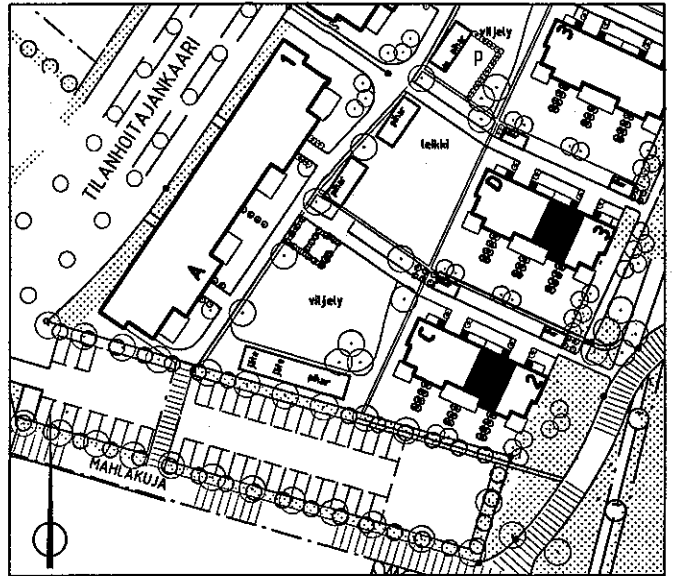

C33,D37
5H+K+S
114.0m²

1.krs