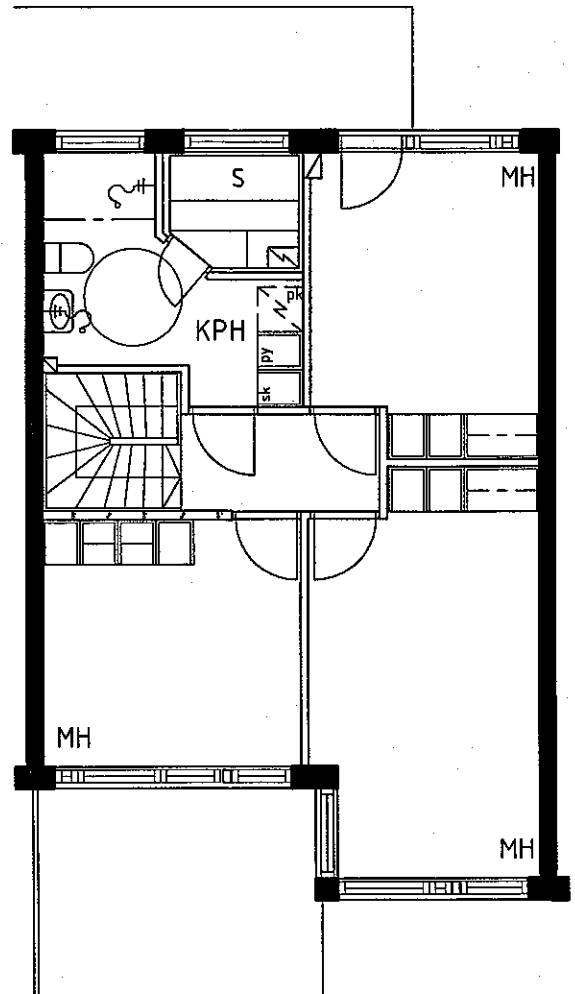

2.krs

ARKKITEHTITOIMISTO
JUKKA TURTIAINEN OY

PUHURINPOLKU 1 A
02120 ESPOO
PUHELIN 09-4355 320
TELEFAX 09-4355 3210

HELSINGIN ASUMISOIKEUS OY EKOVIIKKI, TONTTI 2
TILANHOITAJANKAARI 30, 00710 HELSINKI
POHJAPIIRUSTUS 1:100 16.3.1999