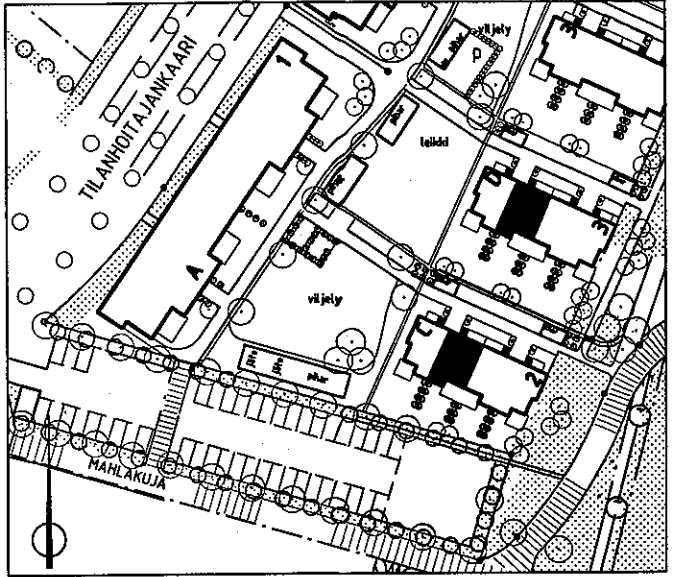

C32, D36
 5H+K+S
 114.0m²

1.krs

2.krs

ARKKITEHTITOIMISTO
 JUKKA TURTIAINEN OY

PUHURINPOLKU 1 A
 02120 ESPOO
 PUHELIN 09-4355 320
 TELEFAX 09-4355 3210

HELSINGIN ASUMISOIKEUS OY EKOVIIKKI, TONTTI 2
 TILANHOITAJANKAARI 30, 00710 HELSINKI
 POHJAPIIRUSTUS 1:100 16.3.1999