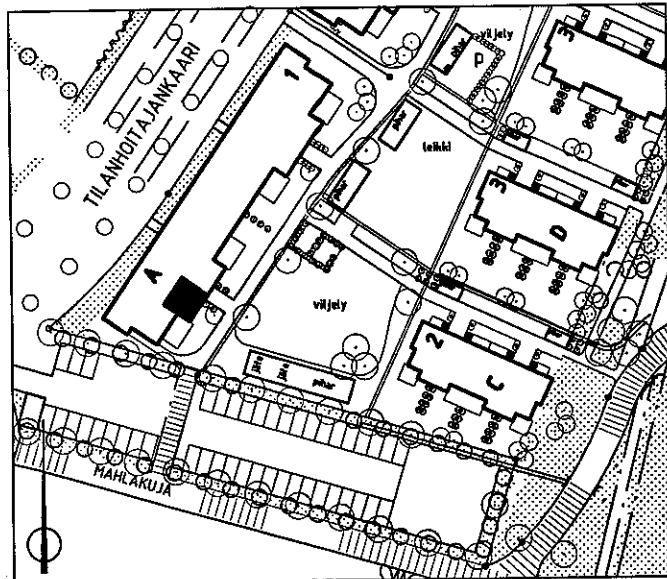

B29
1H+TUPAK+S
38.5m²

4.krs

ARKKITEHTITOIMISTO
JUKKA TURTIAINEN OY

PUHURINPOLKU 1 A
02120 ESPOO
PUHELIN 09-4355 320
TELEFAX 09-4355 3210

HELSINGIN ASUMISOIKEUS OY EKOVIIKKI, TONTTI 2
TILANHOITAJANKAARI 30, 00710 HELSINKI
POHJAPIIRUSTUS 1:100
16.3.1999