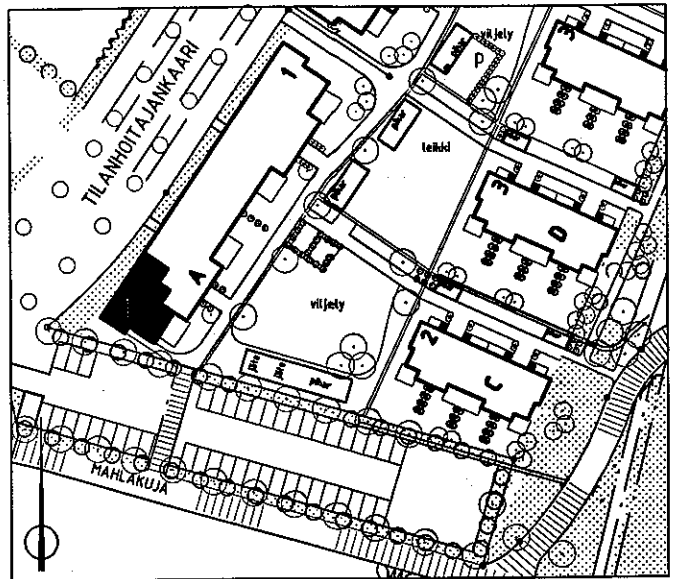

B30
3-4H+K+S
76.5m²

4.krs

ARKKITEHTITOIMISTO
JUKKA TURTIAINEN OY

PUHURINPOLKU 1 A
02120 ESPOO
PUHELIN 09-4355 320
TELEFAX 09-4355 3210

HELSINGIN ASUMISOIKEUS OY EKOVIIKKI, TONTTI 2
TILANHOITAJANKAARI 30, 00710 HELSINKI
POHJAPIIRUSTUS 1:100
16.3.1999