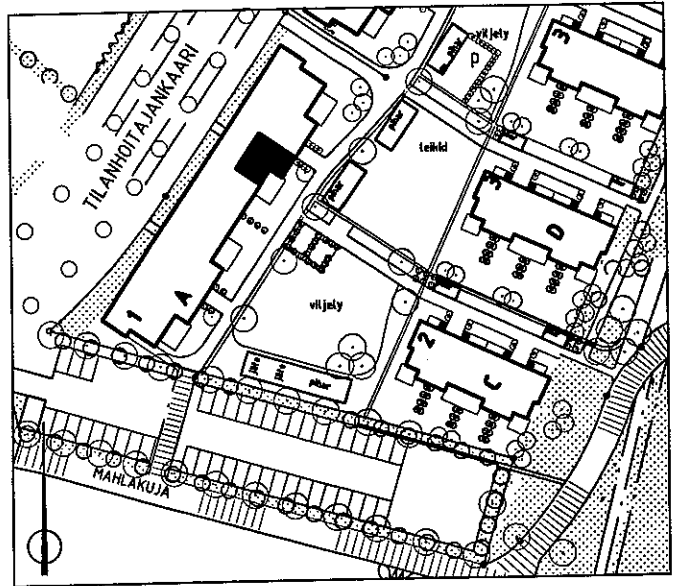

A2
2H+KK+S
50.0m²

1.krs

ARKKITEHTITOIMISTO
JUKKA TURTIAINEN OY

PUHURINPOLKU 1 A
02120 ESPOO
PUHELIN 09-4355 320
TELEFAX 09-4355 3210

HELSINGIN ASUMISOIKEUS OY EKOVIIKKI, TONTTI 2
TILANHOITAJANKAARI 30, 00710 HELSINKI
POHJAPIIRUSTUS 1:100
16.3.1999