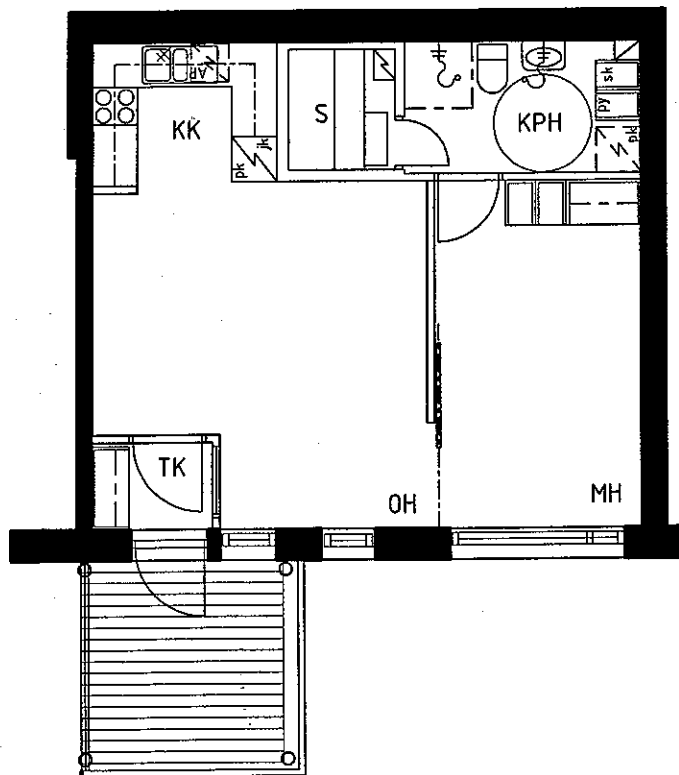

B16
2H+KK+S
47.0m²

1.krs

ARKKITEHTITOIMISTO
JUKKA TURTIAINEN OY

PUHURINPOLKU 1 A
02120 ESPOO
PUHELIN 09-4355 320
TELEFAX 09-4355 3210

HELSINGIN ASUMISOIKEUS OY EKOVIIKKI, TONTTI 2
TILANHOITAJANKAARI 30, 00710 HELSINKI
POHJAPIIRUSTUS 1:100
16.3.1999