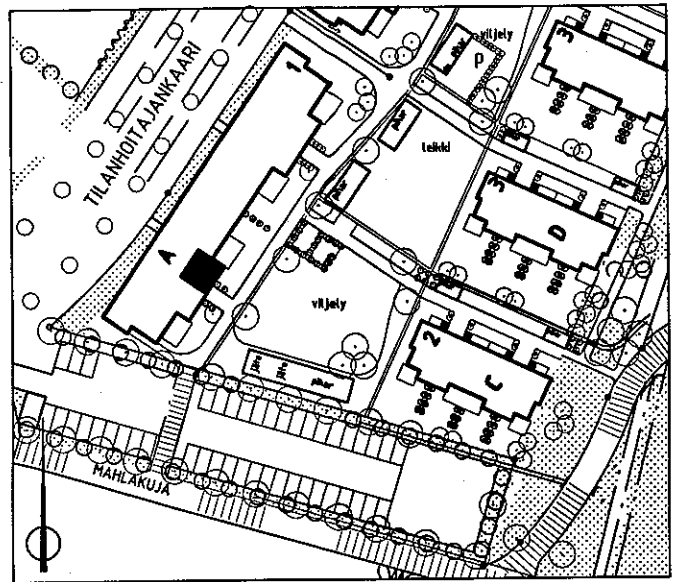

B28
1H+TUPAK+S
46.0m²

4.krs

ARKKITEHTITOIMISTO
JUKKA TURTIAINEN OY

PUHURINPOLKU 1 A
02120 ESPOO
PUHELIN 09-4355 320
TELEFAX 09-4355 3210

HELSINGIN ASUMISOIKEUS OY EKOVIIKKI, TONTTI 2
TILANHOITAJANKAARI 30, 00710 HELSINKI
POHJAPIIRUSTUS 1:100
16.3.1999