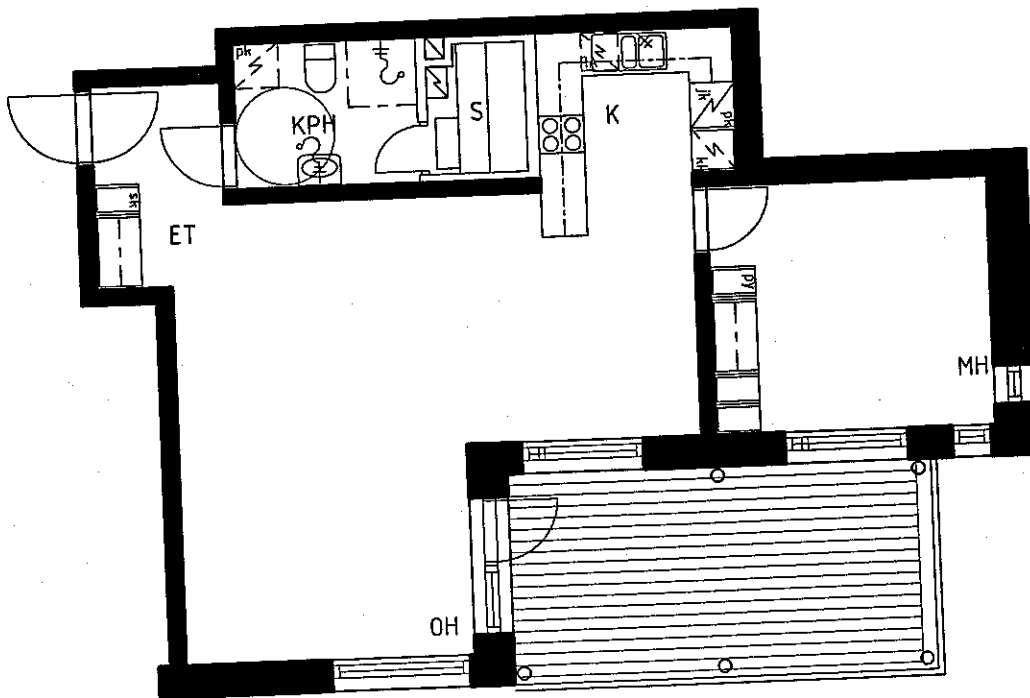

A1  
2H+K+S  
63.0m<sup>2</sup>

1.krs

ARKKITEHTITOIMISTO  
JUKKA TURTIAINEN OY

PUHURINPOLKU 1 A  
02120 ESPOO  
PUHELIN 09-4355 320  
TELEFAX 09-4355 3210

HELSINGIN ASUMISOIKEUS OY EKOVIIKKI, TONTTI 2  
TILANHOITAJANKAARI 30, 00710 HELSINKI  
POHJAPIIRUSTUS 1:100  
16.3.1999