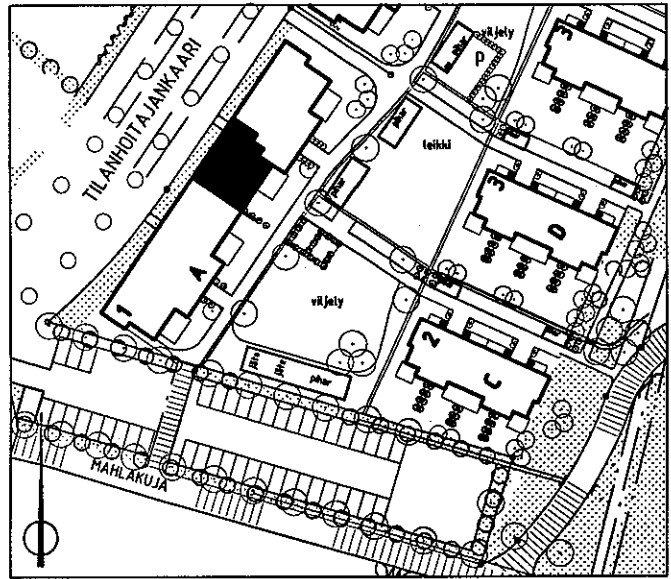

A11
4H+K+S
96.0m²

3.krs