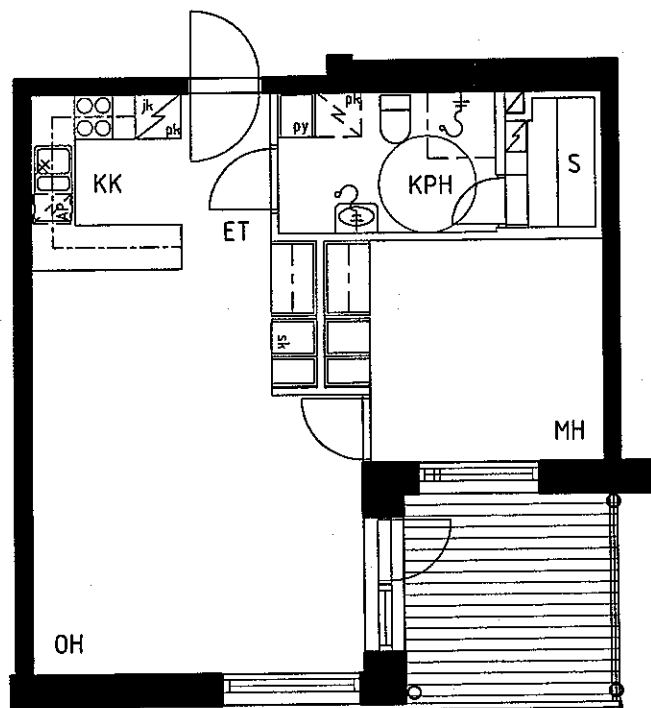

B17
2H+KK+S
50.0m²

1.krs

ARKKITEHTITOIMISTO
JUKKA TURTIAINEN OY

PUHURINPOLKU 1 A
02120 ESPOO
PUHELIN 09-4355 320
TELEFAX 09-4355 3210

HELSINGIN ASUMISOIKEUS OY EKOVIIKKI, TONTTI 2
TILANHOITAJANKAARI 30, 00710 HELSINKI
POHJAPIIRUSTUS 1:100
16.3.1999