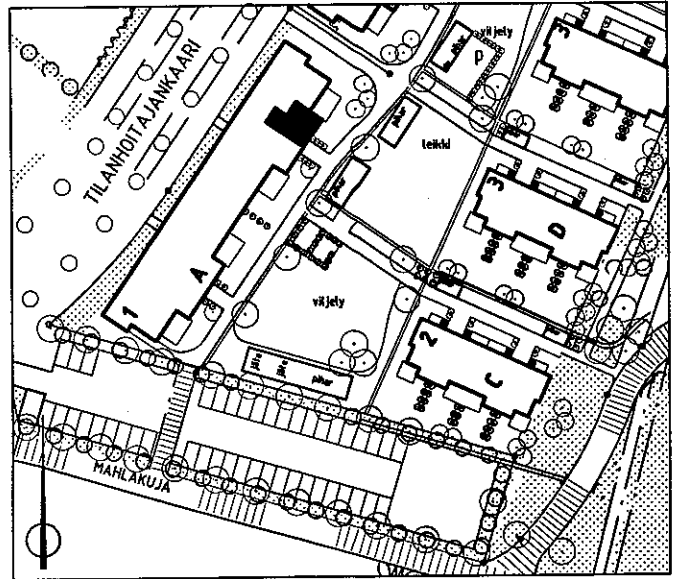

A9
2H+K+S
57.0m²

3.krs

ARKKITEHTITOIMISTO
JUKKA TURTIAINEN OY

PUHURINPOLKU 1 A
02120 ESPOO
PUHELIN 09-4355 320
TELEFAX 09-4355 3210

HELSINGIN ASUMISOIKEUS OY EKOVIHKKI, TONTTI 2
TILANHOITAJANKAARI 30, 00710 HELSINKI
POHJAPIIRUSTUS 1:100
16.3.1999