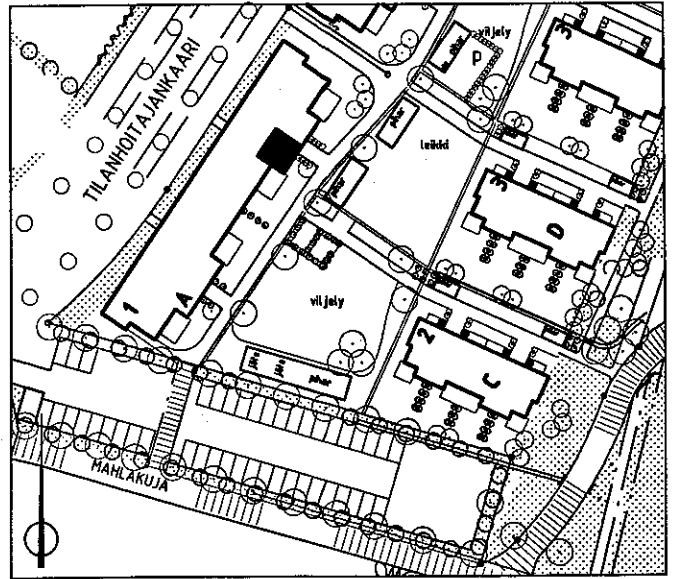

A6
2H+KK+S
49.5m²

2.krs

ARKKITEHTITOIMISTO
JUKKA TURTIAINEN OY

PUHURINPOLKU 1 A
02120 ESPOO
PUHELIN 09-4355 320
TELEFAX 09-4355 3210

HELSINGIN ASUMISOIKEUS OY EKOVIIKKI, TONTTI 2
TILANHOITAJANKAARI 30, 00710 HELSINKI
POHJAPIIRUSTUS 1:100 16.3.1999