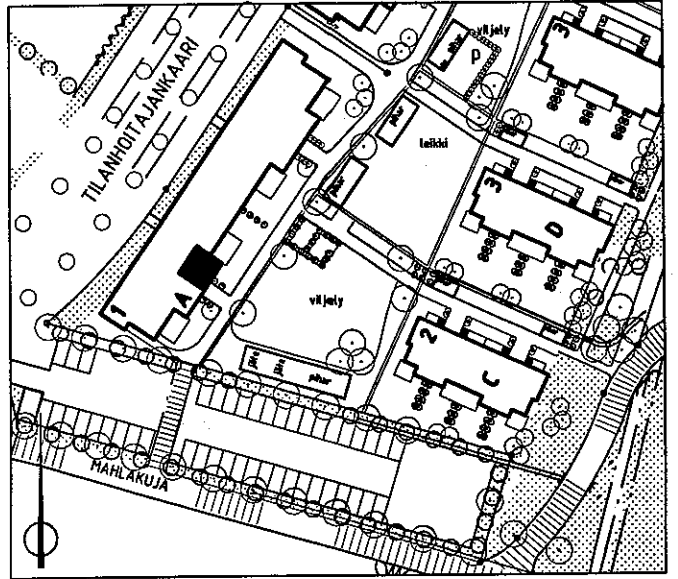

B20
2H+KK+S
49.5m²

2.krs

ARKKITEHTITOIMISTO
JUKKA TURTIAINEN OY

PUHURINPOLKU 1 A
02120 ESPOO
PUHELIN 09-4355 320
TELEFAX 09-4355 3210

HELSINGIN ASUMISOIKEUS OY EKOVIIKKI, TONTTI 2
TILANHOITAJANKAARI 30, 00710 HELSINKI
POHJAPIIRUSTUS 1:100
16.3.1999