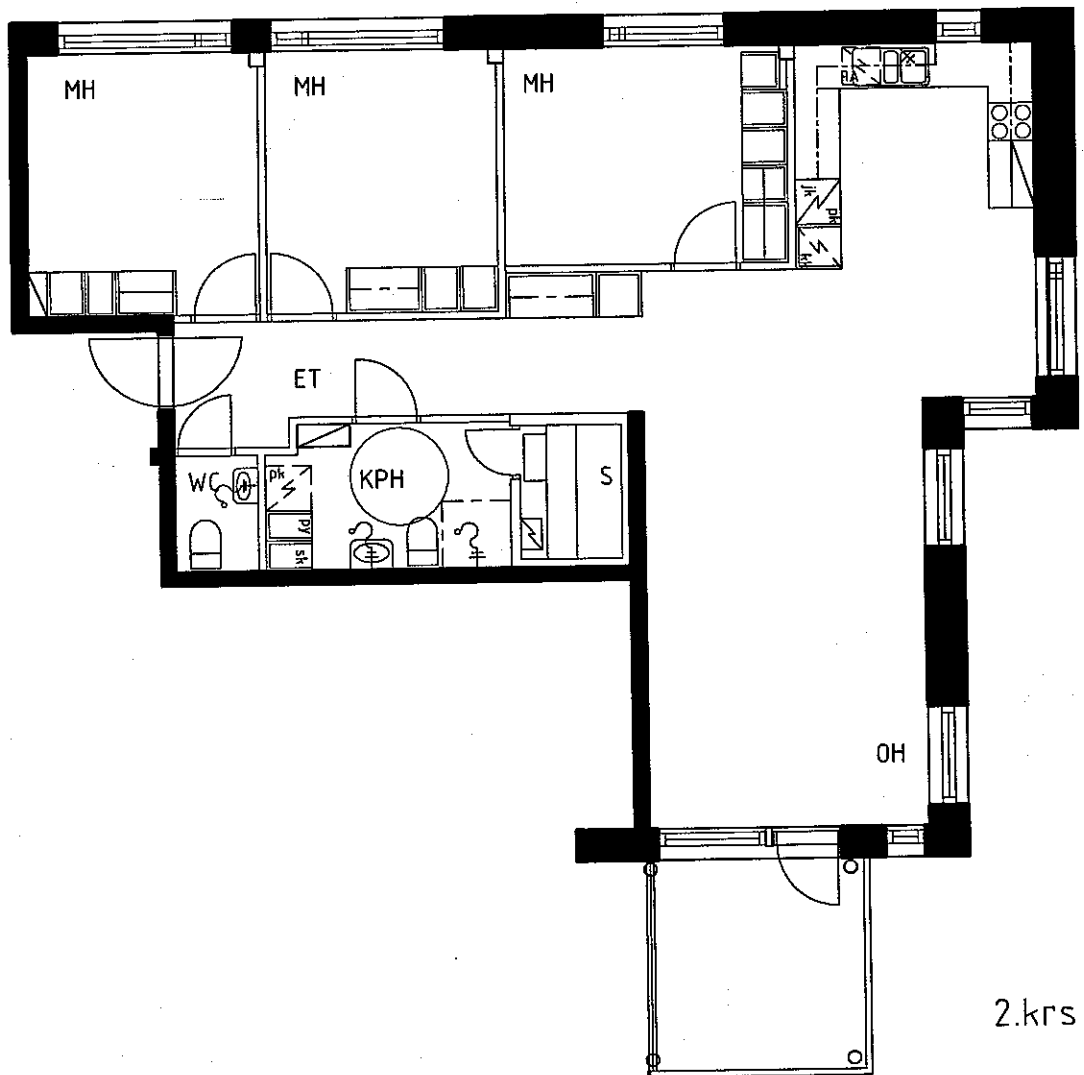

A4
4H+K+S
94.5m²

ARKKITEHTITOIMISTO
JUKKA TURTIAINEN OY

PUHURINPOLKU 1 A
02120 ESPOO
PUHELIN 09-4355 320
TELEFAX 09-4355 3210

HELSINGIN ASUMISOIKEUS OY EKOVIIKKI, TONTTI 2
TILANHOITAJANKAARI 30, 00710 HELSINKI
POHJAPIIRUSTUS 1:100
16.3.1999