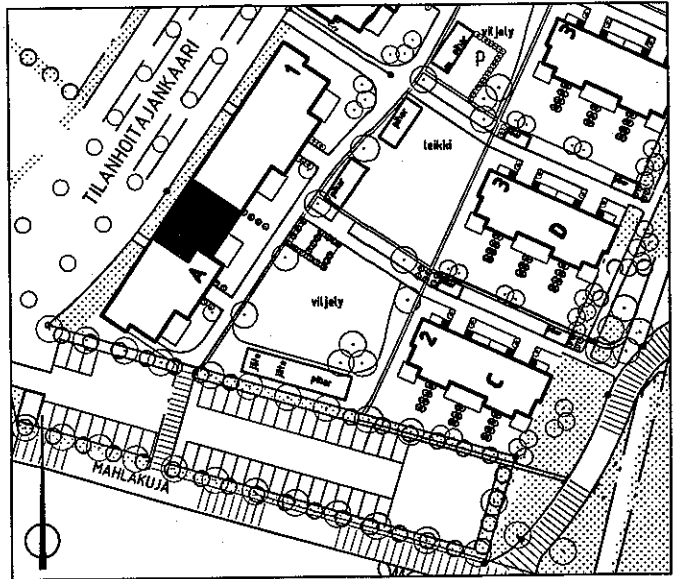

B27
4H+K+S
86.5m²

4.krs

ARKKITEHTITOIMISTO
JUKKA TURTIAINEN OY

PUHURINPOLKU 1 A
02120 ESPOO
PUHELIN 09-4355 320
TELEFAX 09-4355 3210

HELSINGIN ASUMISOIKEUS OY EKOVIIKKI, TONTTI 2
TILANHOITAJANKAARI 30, 00710 HELSINKI
POHJAPIIRUSTUS 1:100
16.3.1999