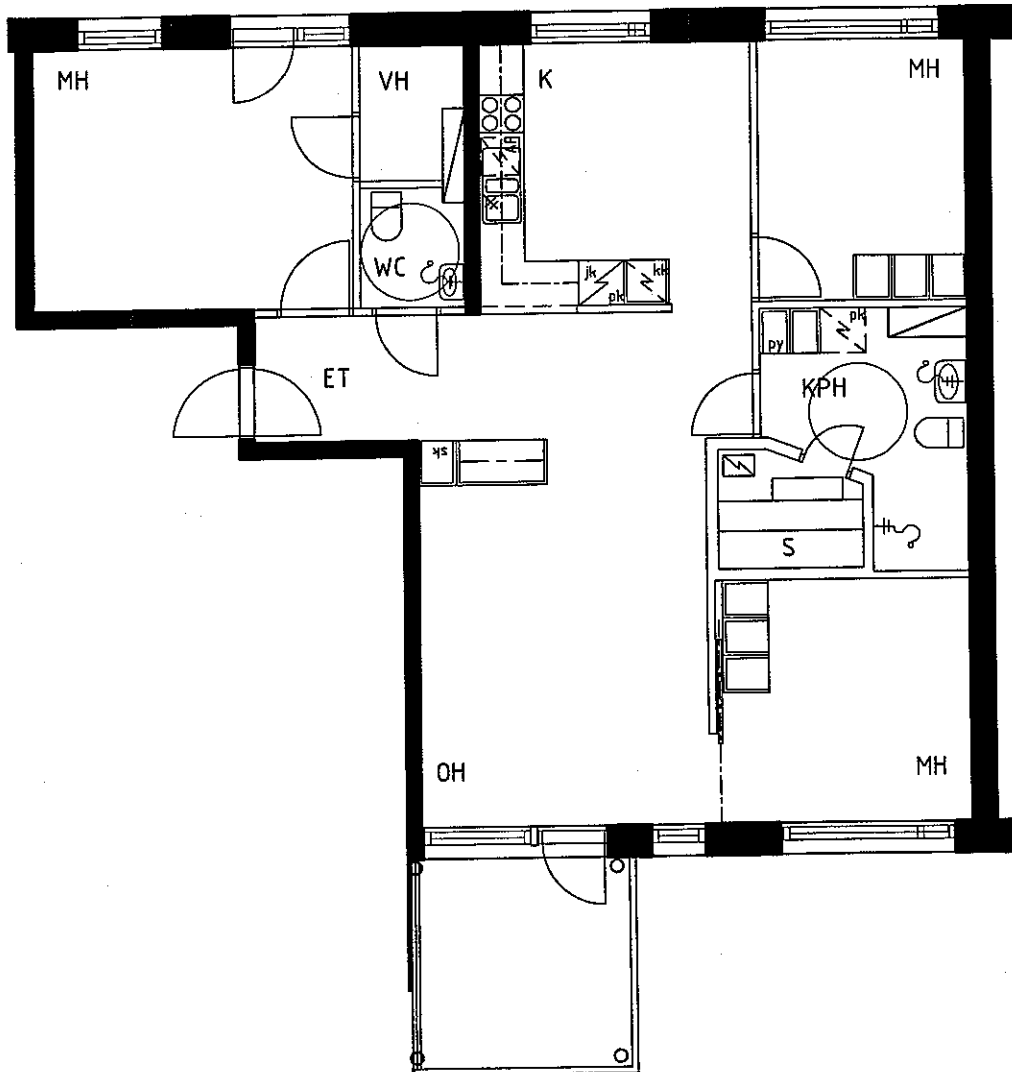

3.krs

ARKKITEHTITOIMISTO
JUKKA TURTIAINEN OY

PUHURINPOLKU 1 A
02120 ESPOO
PUHELIN 09-4355 320
TELEFAX 09-4355 3210

HELSINGIN ASUMISOIKEUS OY EKOVIIKKI, TONTTI 2
TILANHOITAJANKAARI 30, 00710 HELSINKI
POHJAPIIRUSTUS 1:100
16.3.1999