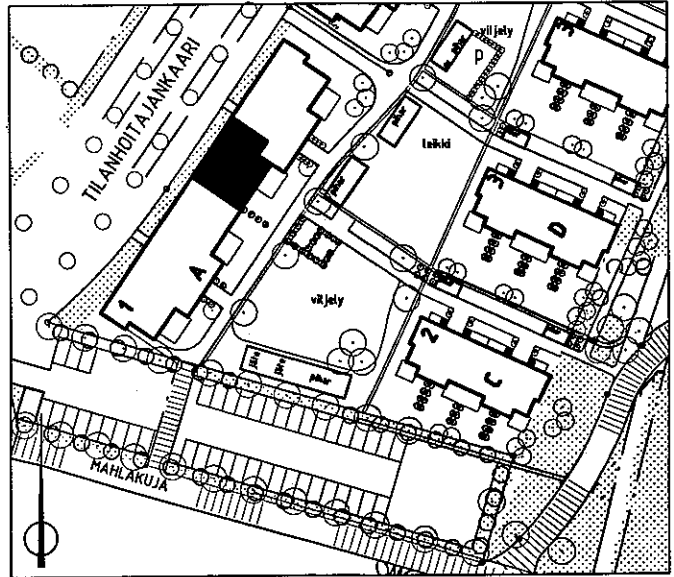

A15
4H+K+S
86.5m²

4.krs

ARKKITEHTITOIMISTO
JUKKA TURTIAINEN OY

PUHURINPOLKU 1 A
02120 ESPOO
PUHELIN 09-4355 320
TELEFAX 09-4355 3210

HELSINGIN ASUMISOIKEUS OY EKOVIIKKI, TONTTI 2
TILANHOITAJANKAARI 30, 00710 HELSINKI
POHJAPIIRUSTUS 1:100
16.3.1999