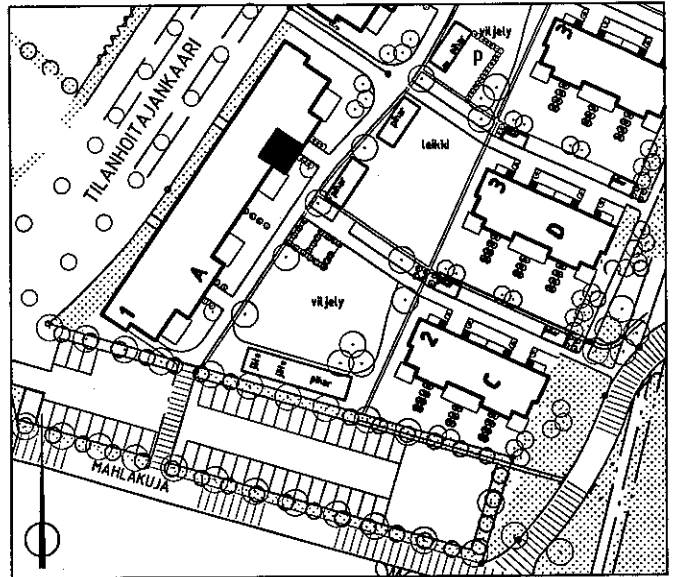

A13
1H+TUPAK+S
38.5m²

4.krs

ARKKITEHTITOIMISTO
JUKKA TURTIAINEN OY

PUHURINPOLKU 1 A
02120 ESPOO
PUHELUN 09-4355 320
TELEFAX 09-4355 3210

HELSINGIN ASUMISOIKEUS OY EKOVIIKKI, TONTTI 2
TILANHOITAJANKAARI 30, 00710 HELSINKI
POHJAPIIRUSTUS 1:100 16.3.1999