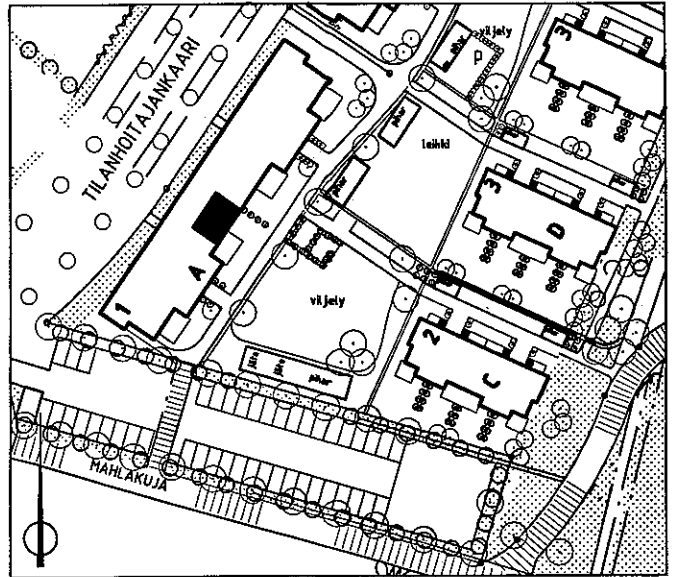

B16
2H+KK+S
47.0m²

1.krs

ARKKITEHTITOIMISTO
JUKKA TURTIAINEN OY

PUHURINPOLKU 1 A
02120 ESPOO
PUHELIN 09-4355 320
TELEFAX 09-4355 3210

HELSINGIN ASUMISOIKEUS OY EKOVIIKKI, TONTTI 2
TILANHOITAJANKAARI 30, 00710 HELSINKI
POHJAPIIRUSTUS 1:100
16.3.1999