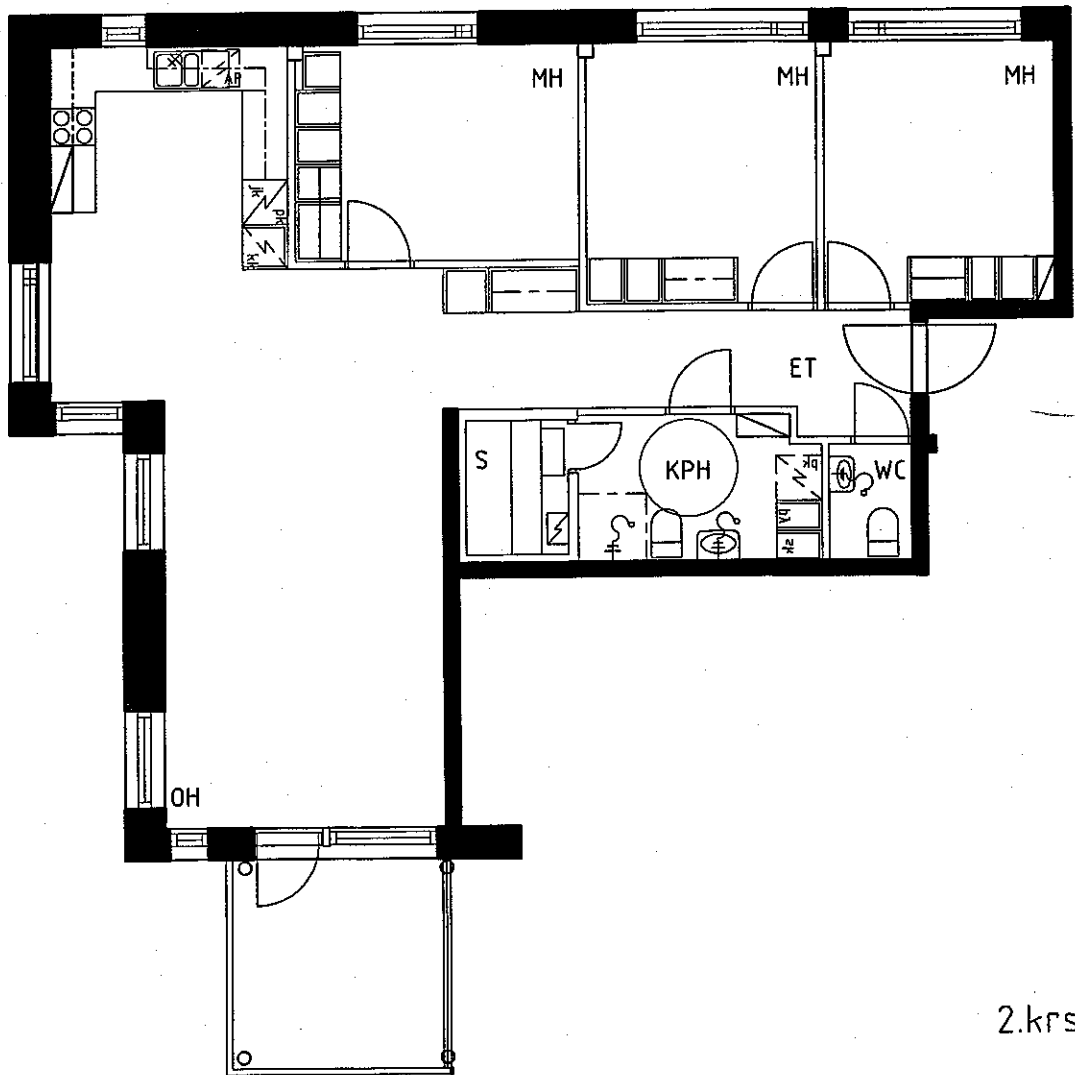

B22
4H+K+S
94.5m²

2.krs

ARKKITEHTITOIMISTO
JUKKA TURTIAINEN OY

PUHURINPOLKU 1 A
02120 ESPOO
PUHELIN 09-4355 320
TELEFAX 09-4355 3210

HELSINGIN ASUMISOIKEUS OY EKOVIIKKI, TONTTI 2
TILANHOITAJANKAARI 30, 00710 HELSINKI
POHJAPIIRUSTUS 1:100
16.3.1999