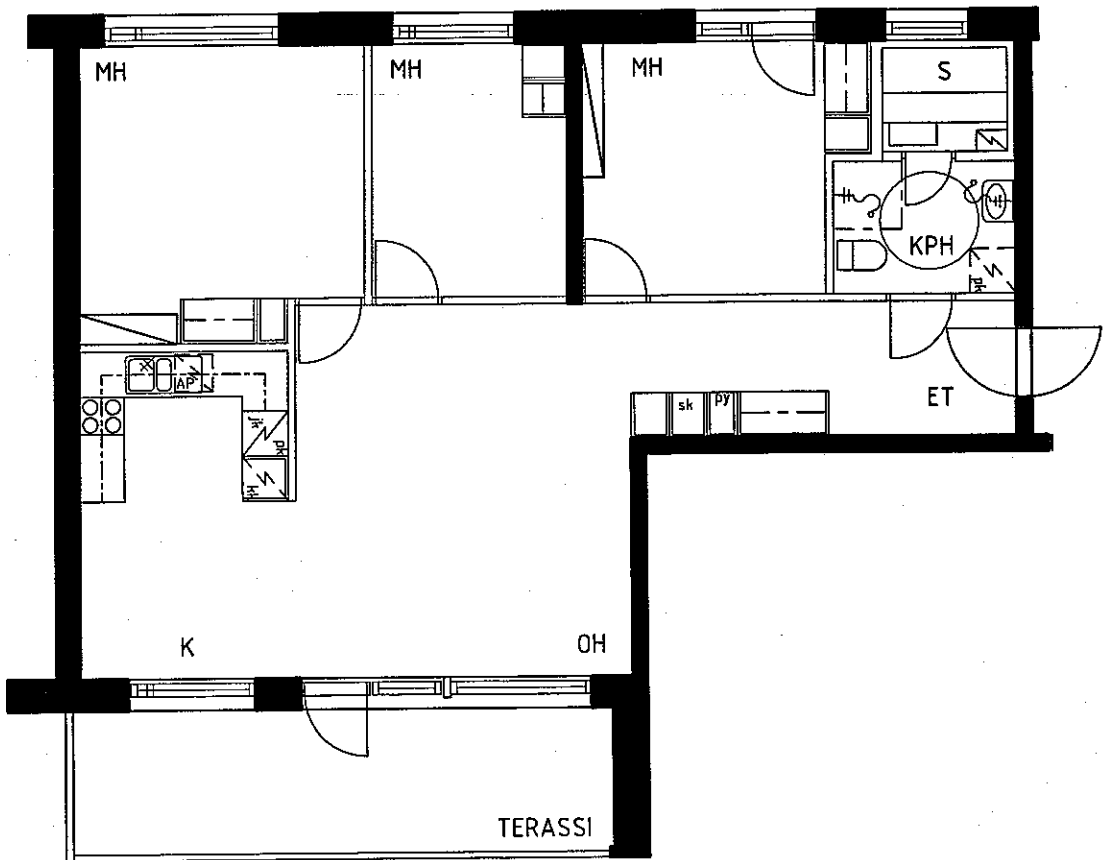

A15
4H+K+S
86.5m²

4.krs

ARKKITEHTITOIMISTO
JUKKA TURTIAINEN OY

PUHURINPOLKU 1 A
02120 ESPOO
PUHELIN 09-4355 320
TELEFAX 09-4355 3210

HELSINGIN ASUMISOIKEUS OY EKOVIIKKI, TONTTI 2
TILANHOITAJANKAARI 30, 00710 HELSINKI
POHJAPIIRUSTUS 1:100
16.3.1999