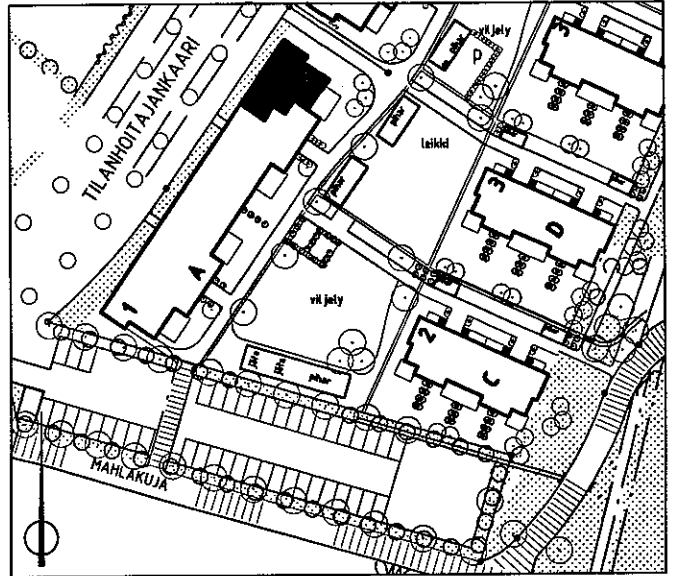

A12
3-4H+K+S
77.0m²

4.krs

ARKKITEHTITOIMISTO
JUKKA TURTIAINEN OY

PUHURINPOLKU 1 A
02120 ESPOO
PUHELIN 09-4355 320
TELEFAX 09-4355 3210

HELSINGIN ASUMISOIKEUS OY EKOVIIKKI, TONTTI 2
TILANHOITAJANKAARI 30, 00710 HELSINKI
POHJAPIIRUSTUS 1:100
16.3.1999