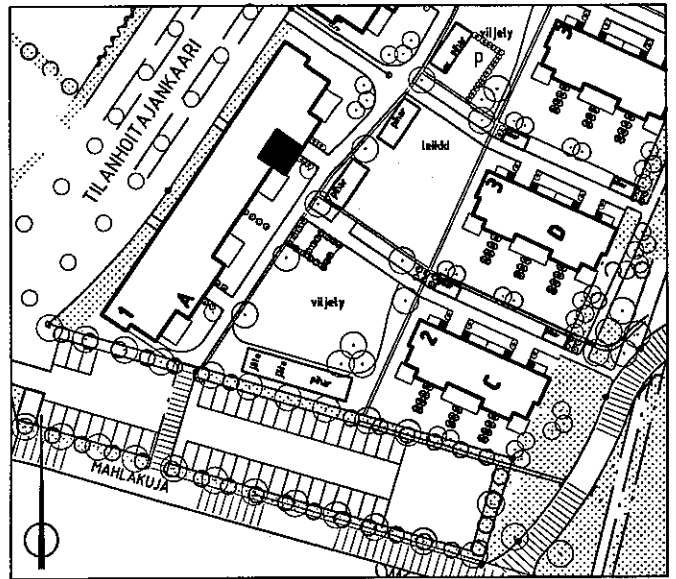

A10
2H+KK+S
49.5m²

3.krs

ARKKITEHTITOIMISTO
JUKKA TURTIAINEN OY

PUHURINPOLKU 1 A
02120 ESPOO
PUHELIN 09-4355 320
TELEFAX 09-4355 3210

HELSINGIN ASUMISOIKEUS OY EKOVIIKKI, TONTTI 2
TILANHOITAJANKAARI 30, 00710 HELSINKI
POHJAPIIRUSTUS 1:100 16.3.1999