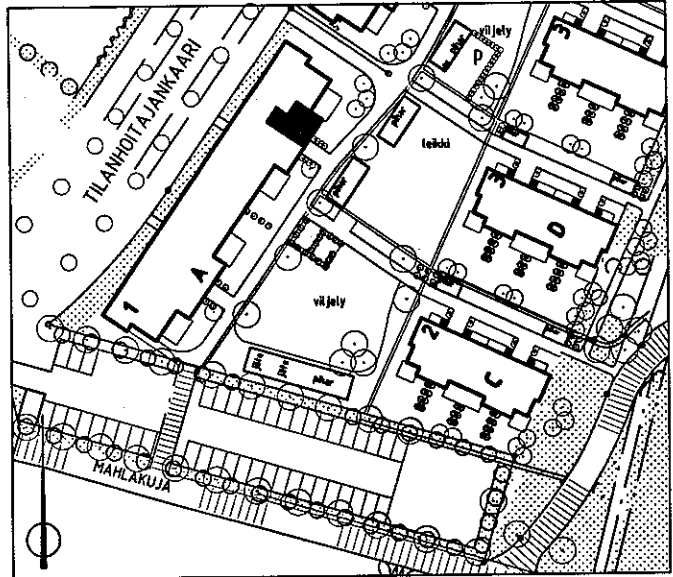

A5
2H+K+S
57.0m²

2.krs

ARKKITEHTITOIMISTO
JUKKA TURTIAINEN OY

PUHURINPOLKU 1 A
02120 ESPOO
PUHELIN 09-4355 320
TELEFAX 09-4355 3210

HELSINGIN ASUMISOIKEUS OY EKOVIIKKI, TONTTI 2
TILANHOITAJANKAARI 30, 00710 HELSINKI
POHJAPIIRUSTUS 1:100
16.3.1999