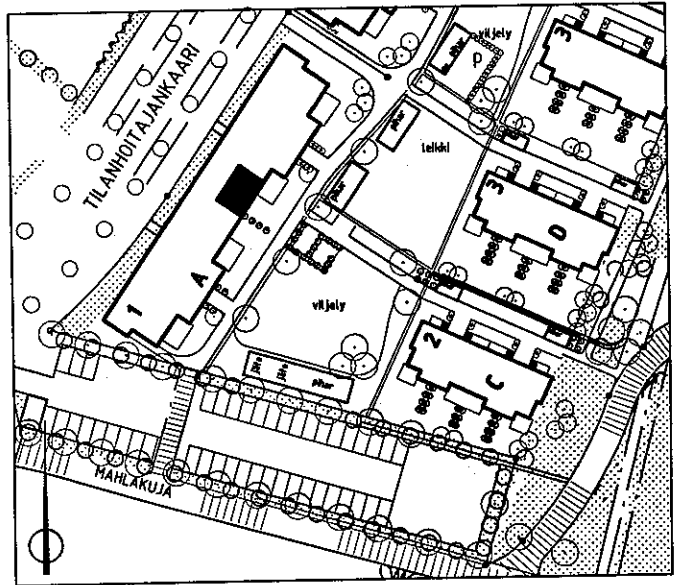

A3
2H+KK+S
47.0m²

1.krs

ARKKITEHTITOIMISTO
JUKKA TURTIAINEN OY

PUHURINPOLKU 1 A
02120 ESPOO
PUHELIN 09-4355 320
TELEFAX 09-4355 3210

HELSINGIN ASUMISOIKEUS OY EKOVIIKKI, TONTTI 2
TILANHOITAJANKAARI 30, 00710 HELSINKI
POHJAPIIRUSTUS 1:100
16.3.1999