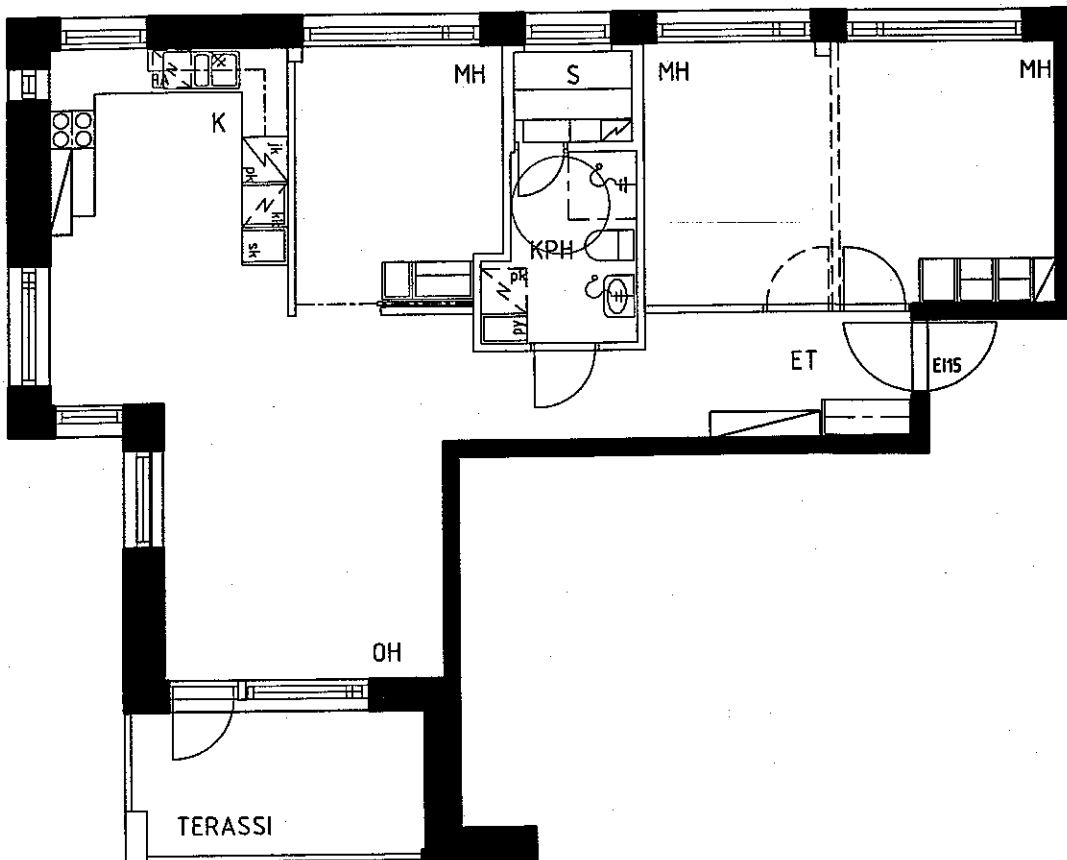

B30
3-4H+K+S
76.5m²

4.krs

ARKKITEHTITOIMISTO
JUKKA TURTIAINEN OY

PUHURINPOLKU 1 A
02120 ESPOO
PUHELIN 09-4355 320
TELEFAX 09-4355 3210

HELSINGIN ASUMISOIKEUS OY EKOVIIKKI, TONTTI 2
TILANHOITAJANKAARI 30, 00710 HELSINKI
POHJAPIIRUSTUS 1:100
16.3.1999