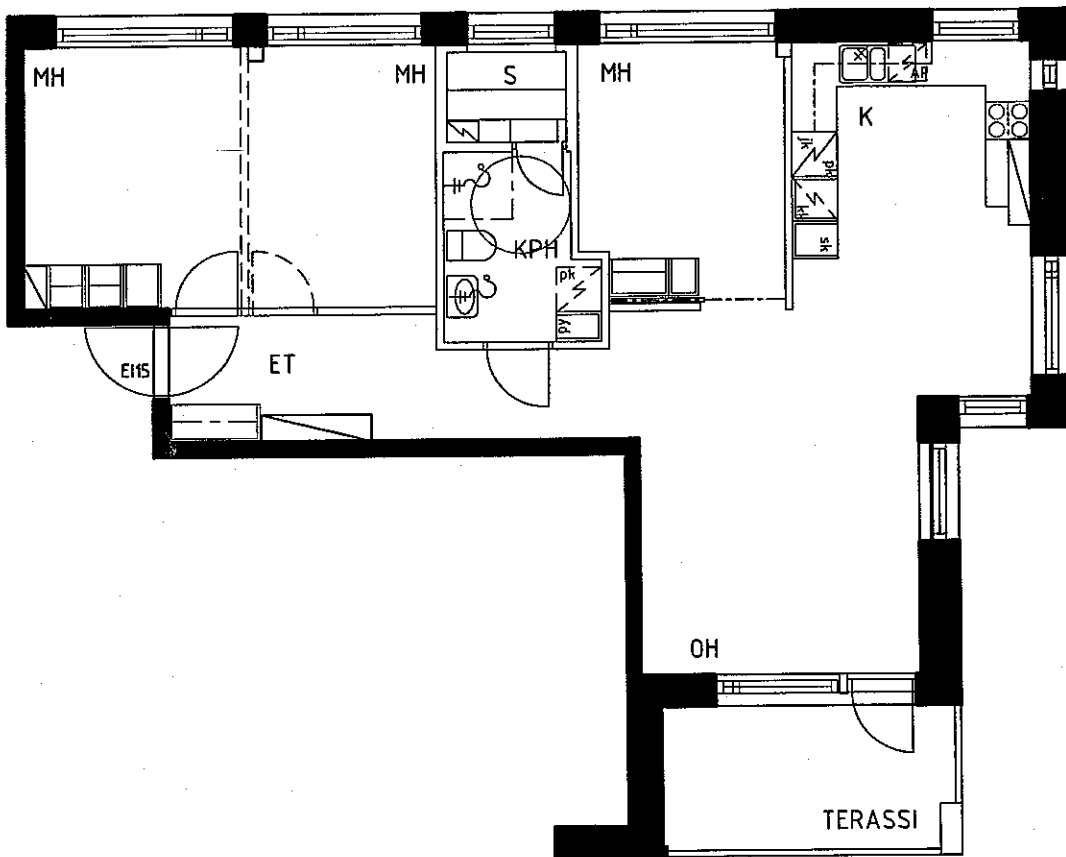

A11  
 4H+K+S  
 96.0m<sup>2</sup>

3.krs

A12  
 3-4H+K+S  
 77.0m<sup>2</sup>

4.krs

ARKKITEHTITOIMISTO  
 JUKKA TURTIAINEN OY

PUHURINPOLKU 1 A  
 02120 ESPOO  
 PUHELIN 09-4355 320  
 TELEFAX 09-4355 3210

HELSINGIN ASUMISOIKEUS OY EKOVIIKKI, TONTTI 2  
 TILANHOITAJANKAARI 30, 00710 HELSINKI  
 POHJAPIIRUSTUS 1:100  
 16.3.1999