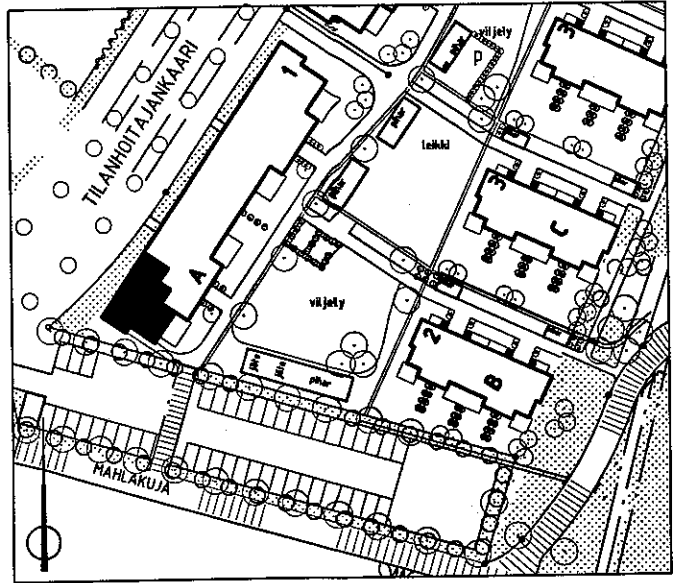

B26
4H+K+S
94.5m²

3.krs

ARKKITEHTITOIMISTO
JUKKA TURTIAINEN OY

PUHURINPOLKU 1 A
02120 ESPOO
PUHELIN 09-4355 320
TELEFAX 09-4355 3210

HELSINGIN ASUMISOIKEUS OY EKOVIIKKI, TONTTI 2
TILANHOITAJANKAARI 30, 00710 HELSINKI
POHJAPIIRUSTUS 1:100
16.3.1999