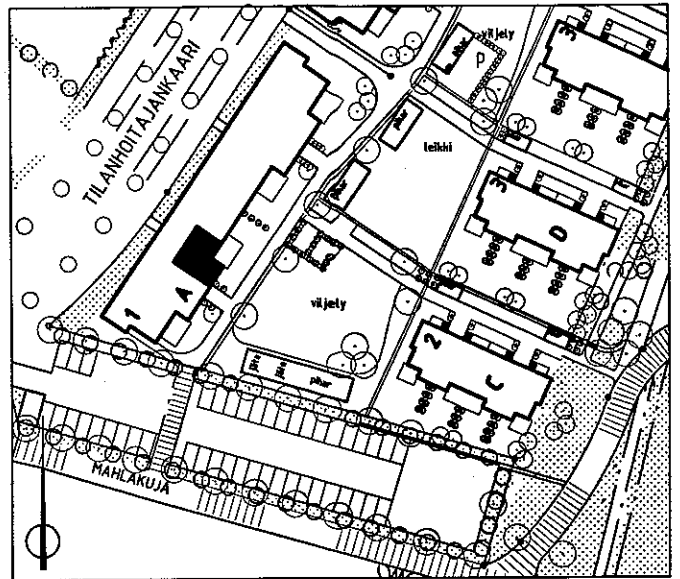

B17
2H+KK+S
50.0m²

1.krs

ARKKITEHTITOIMISTO
JUKKA TURTIAINEN OY

PUHURINPOLKU 1 A
02120 ESPOO
PUHELIN 09-4355 320
TELEFAX 09-4355 3210

HELSINGIN ASUMISOIKEUS OY EKOVIIKKI, TONTTI 2
TILANHOITAJANKAARI 30, 00710 HELSINKI
POHJAPIIRUSTUS 1:100
16.3.1999