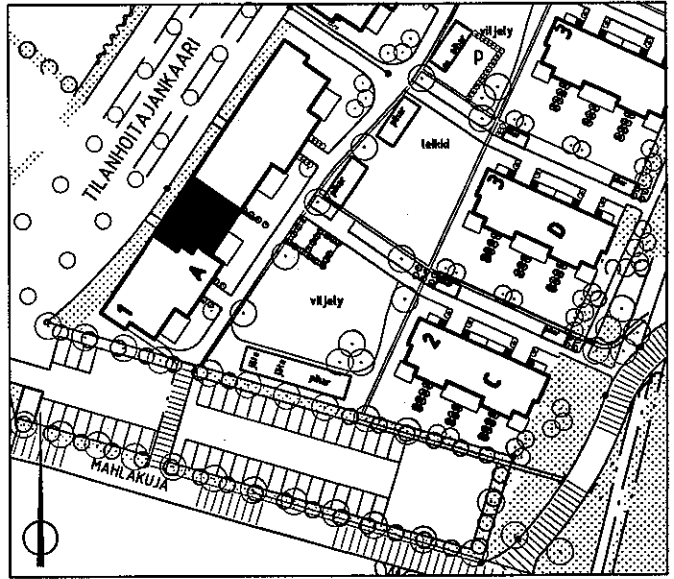

B19
4H+K+S
89.5m²

2.krs

ARKKITEHTITOIMISTO
JUKKA TURTIAINEN OY

PUHURINPOLKU 1 A
02120 ESPOO
PUHELIN 09-4355 320
TELEFAX 09-4355 3210

HELSINGIN ASUMISOIKEUS OY EKOVIIKKI, TONTTI 2
TILANHOITAJANKAARI 30, 00710 HELSINKI
POHJAPIIRUSTUS 1:100
16.3.1999