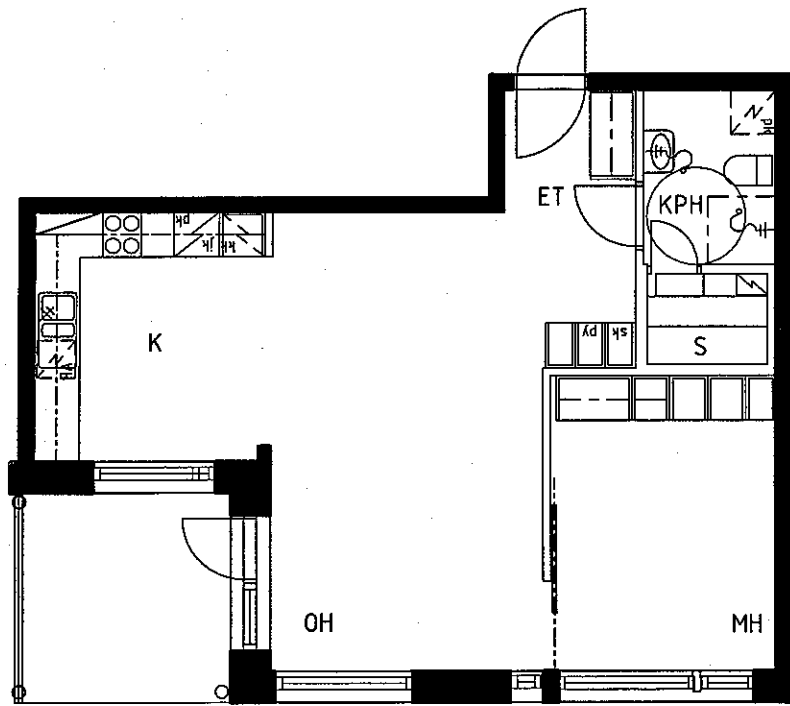

B25
2H+K+S
57.0m²

3.krs

ARKKITEHTITOIMISTO
JUKKA TURTIAINEN OY

PUHURINPOLKU 1 A
02120 ESPOO
PUHELIN 09-4355 328
TELEFAX 09-4355 3210

HELSINGIN ASUMISOIKEUS OY EKOVIIKKI, TONTTI 2
TILANHOITAJANKAARI 30, 00710 HELSINKI
POHJAPIIRUSTUS 1:100
16.3.1999