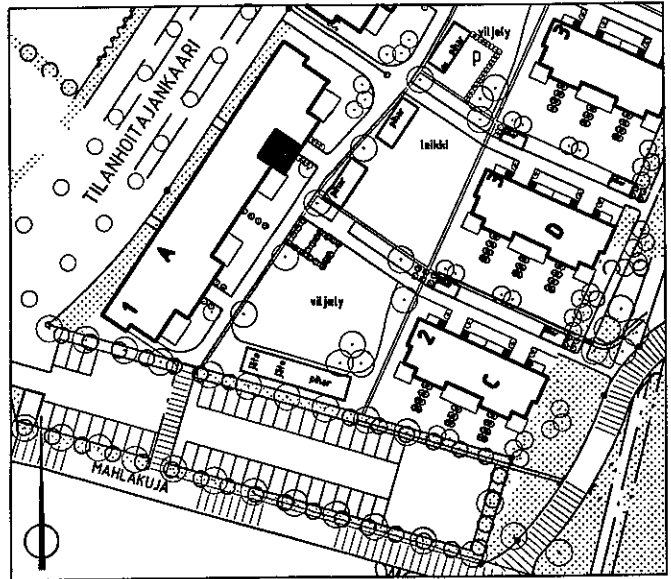

A14
1H+TUPAK+S
46.0m²

4.krs

ARKKITEHTITOIMISTO
JUKKA TURTIAINEN OY

PUHURINPOLKU 1 A
02120 ESPOO
PUHELIN 09-4355 320
TELEFAX 09-4355 3210

HELSINGIN ASUMISOIKEUS OY EKOVIIKKI, TONTTI 2
TILANHOITAJANKAARI 30, 00710 HELSINKI
POHJAPIIRUSTUS 1:100 16.3.1999