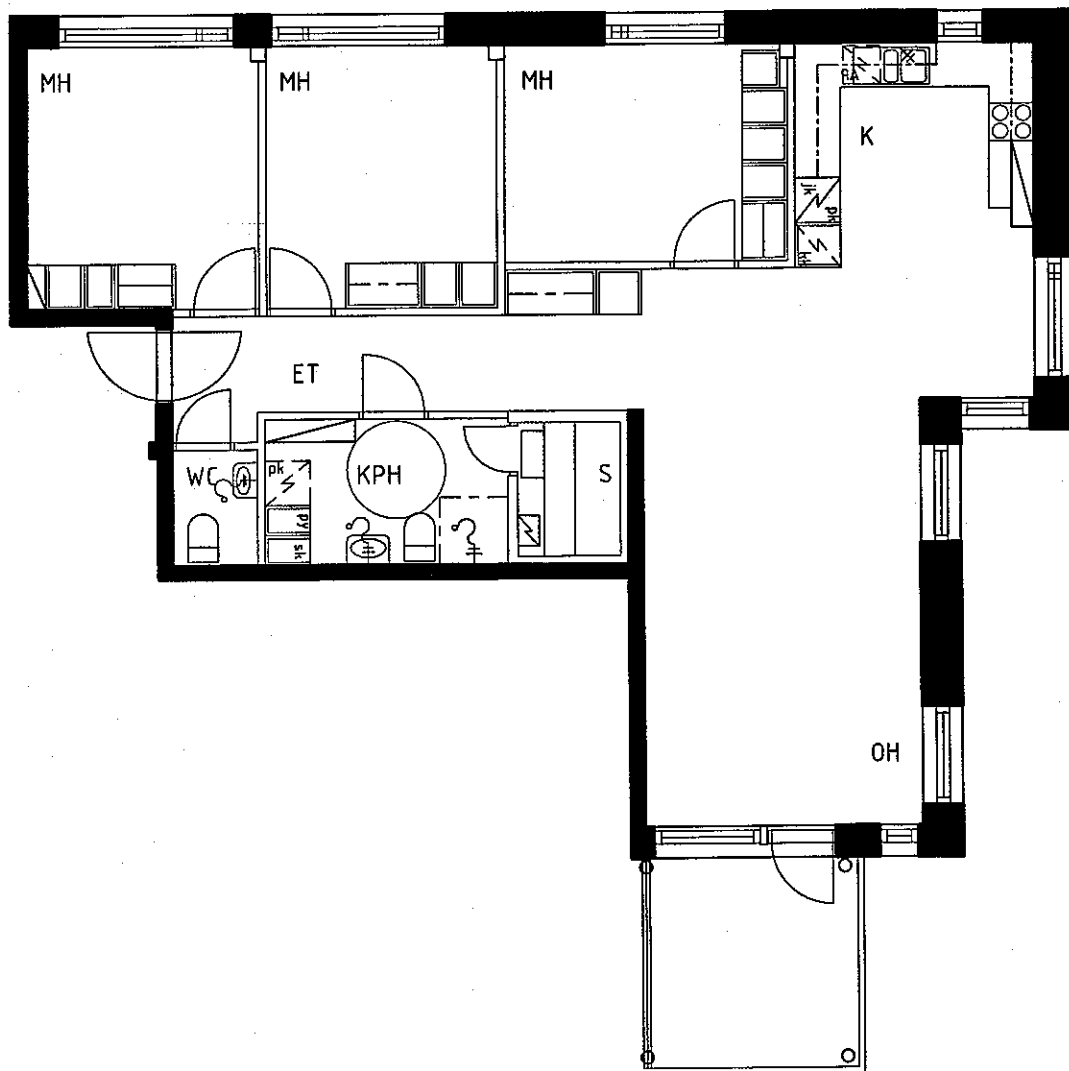

A8
4H+K+S
94.5m²

3.krs

ARKKITEHTITOIMISTO
JUKKA TURTIAINEN OY

PUHURINPOLKU 1 A
02120 ESPOO
PUHELIN 09-4355 320
TELEFAX 09-4355 3210

HELSINGIN ASUMISOIKEUS OY EKOVIIKKI, TONTTI 2
TILANHOITAJANKAARI 30, 00710 HELSINKI
POHJAPIIRUSTUS 1:100 16.3.1999