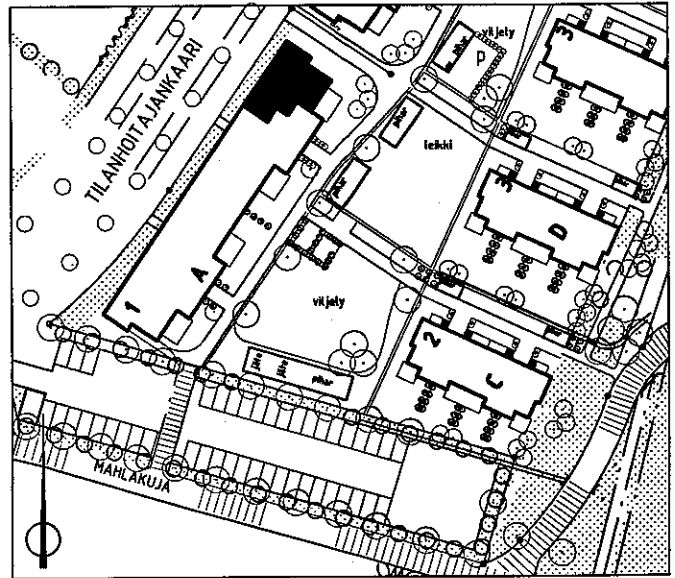

A8
4H+K+S
94.5m²

3.krs

ARKKITEHTITOIMISTO
JUKKA TURTIAINEN OY

PUHURINPOLKU 1 A
02120 ESPOO
PUHELIN 09-4355 320
TELEFAX 09-4355 3210

HELSINGIN ASUMISOIKEUS OY EKOVIIKKI, TONTTI 2
TILANHOITAJANKAARI 30, 00710 HELSINKI
POHJAPIIRUSTUS 1:100 16.3.1999