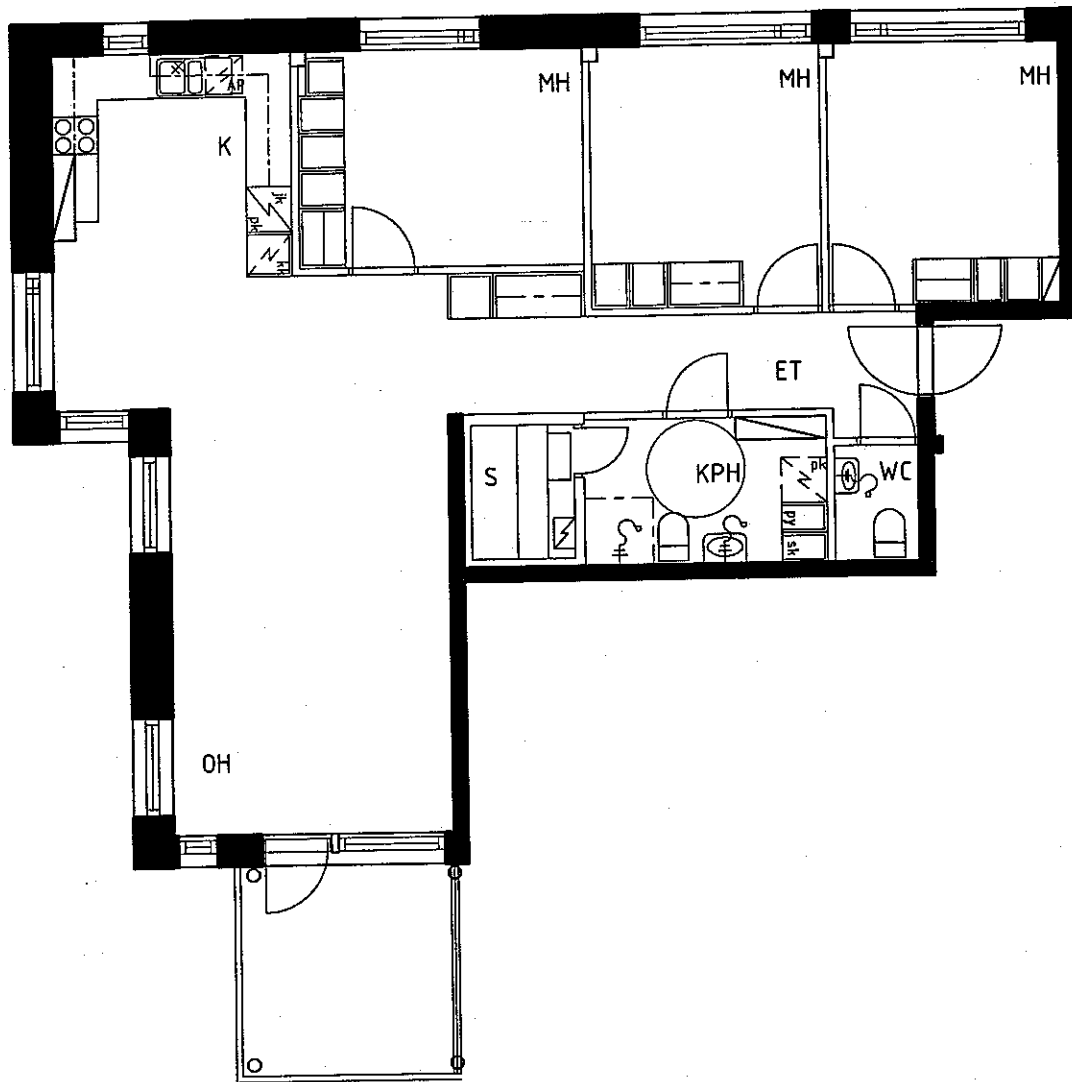

B26
4H+K+S
94.5m²

3.krs

ARKKITEHTITOIMISTO
JUKKA TURTIAINEN OY

PUHURINPOLKU 1 A
02120 ESPOO
PUHELIN 09-4355 320
TELEFAX 09-4355 3210

HELSINGIN ASUMISOIKEUS OY EKOVIIKKI, TONTTI 2
TILANHOITAJANKAARI 30, 00710 HELSINKI
POHJAPIIRUSTUS 1:100
16.3.1999