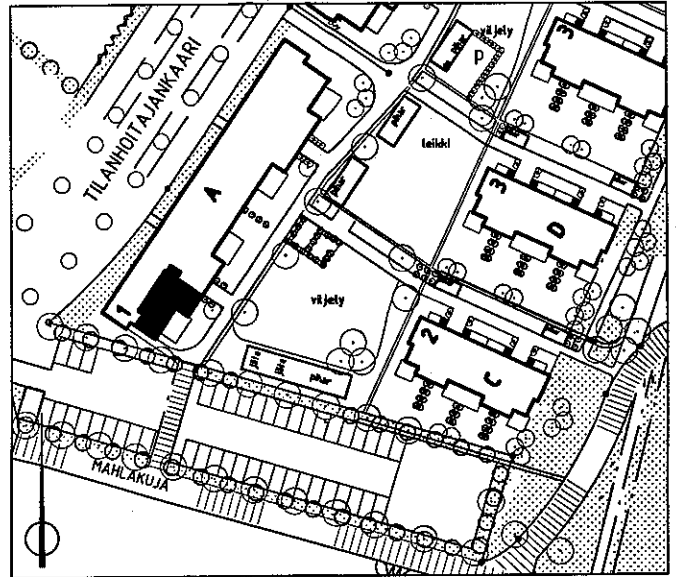

B18
2H+K+S
63.0m²

1.krs

ARKKITEHTITOIMISTO
JUKKA TURTIAINEN OY

PUHURINPOLKU 1 A
02120 ESPOO
PUHELIN 09-4355 320
TELEFAX 09-4355 3210

HELSINGIN ASUMISOIKEUS OY EKOVIIKKI, TONTTI 2
TILANHOITAJANKAARI 30, 00710 HELSINKI
POHJAPIIRUSTUS 1:100
16.3.1999