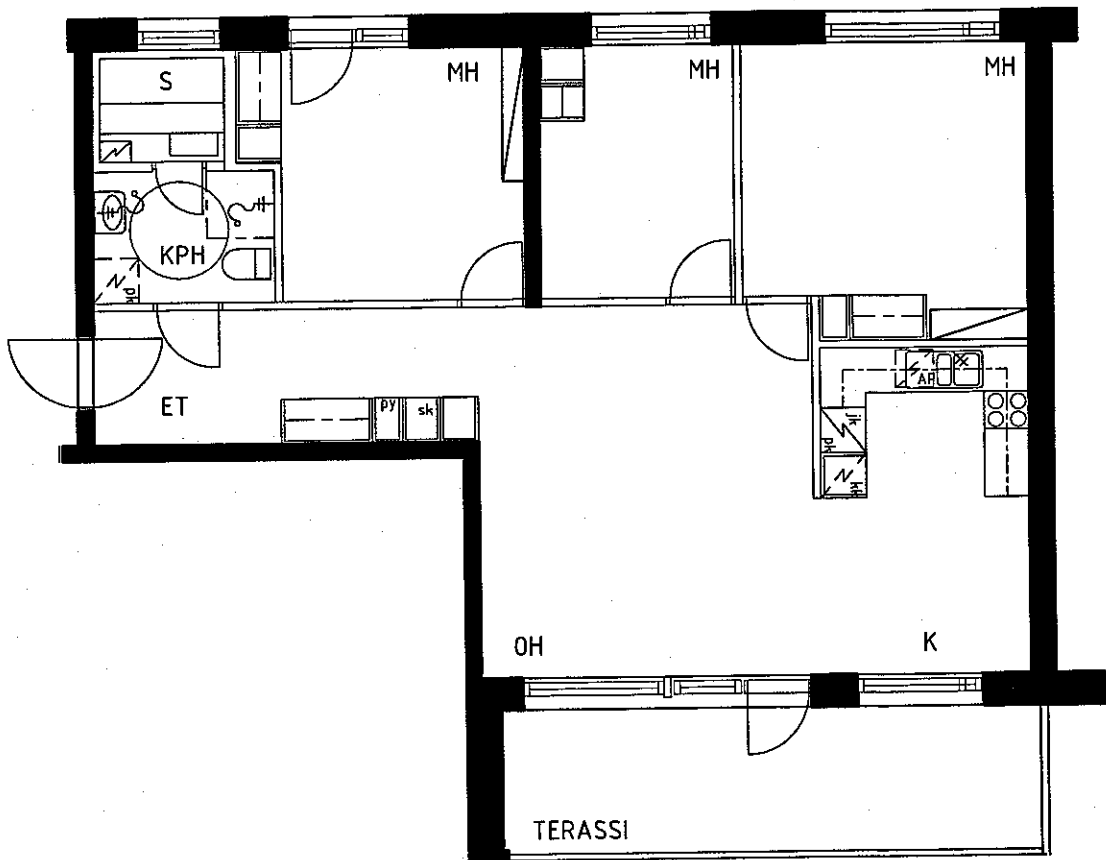

B27
4H+K+S
86.5m²

4.krs

ARKKITEHTITOIMISTO
JUKKA TURTIAINEN OY

PUHURINPOLKU 1 A
02120 ESPOO
PUHELIN 09-4355 320
TELEFAX 09-4355 3210

HELSINGIN ASUMISOIKEUS OY EKOVIIKKI, TONTTI 2
TILANHOITAJANKAARI 30, 00710 HELSINKI
POHJAPIIRUSTUS 1:100
16.3.1999