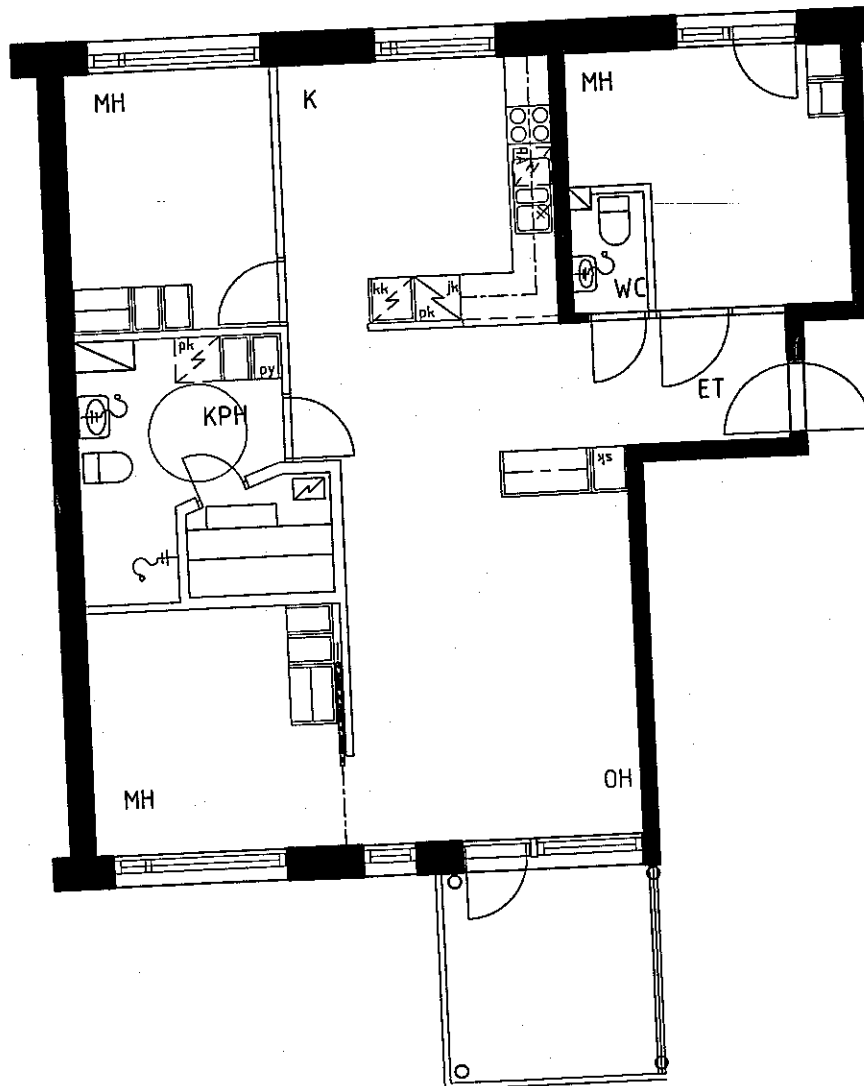

A7
4H+K+S
89.5m²

2.krs

ARKKITEHTITOIMISTO
JUKKA TURTIAINEN OY

PUHURINPOLKU 1 A
02120 ESPOO
PUHELIN 09-4355 320
TELEFAX 09-4355 3210

HELSINGIN ASUMISOIKEUS OY EKOVIIKKI, TONTTI 2
TILANHOITAJANKAARI 30, 00710 HELSINKI
POHJAPIIRUSTUS 1:100

16.3.1999