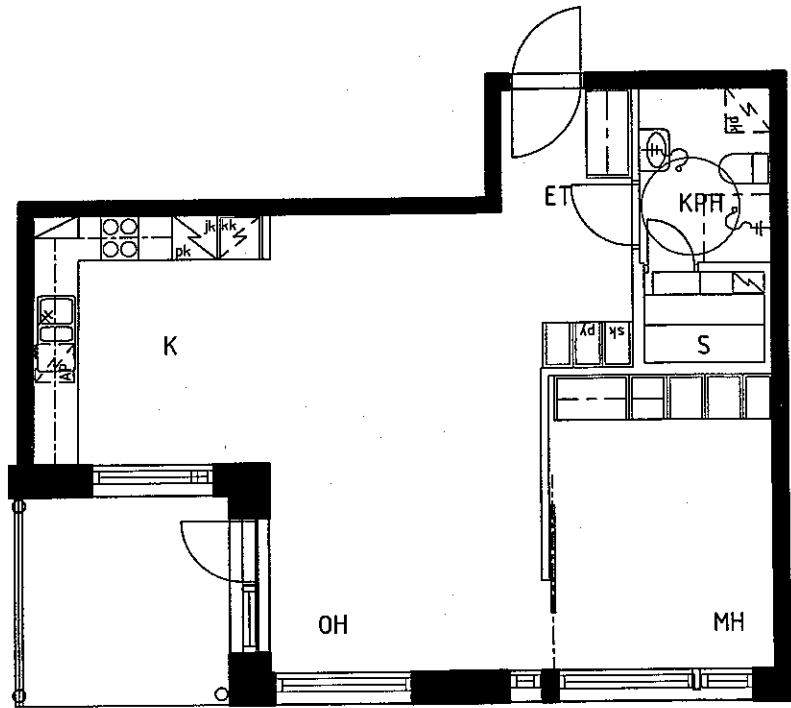

B21
2H+K+S
57.0m²

2.krs

ARKKITEHTITOIMISTO
JUKKA TURTIAINEN OY

PUHURINPOLKU 1 A
02120 ESPOO
PUHELIN 09-4355 320
TELEFAX 09-4355 3210

HELSINGIN ASUMISOIKEUS OY EKOVIIKKI, TONTTI 2
TILANHOITAJANKAARI 30, 00710 HELSINKI
POHJAPIIRUSTUS 1:100
16.3.1999