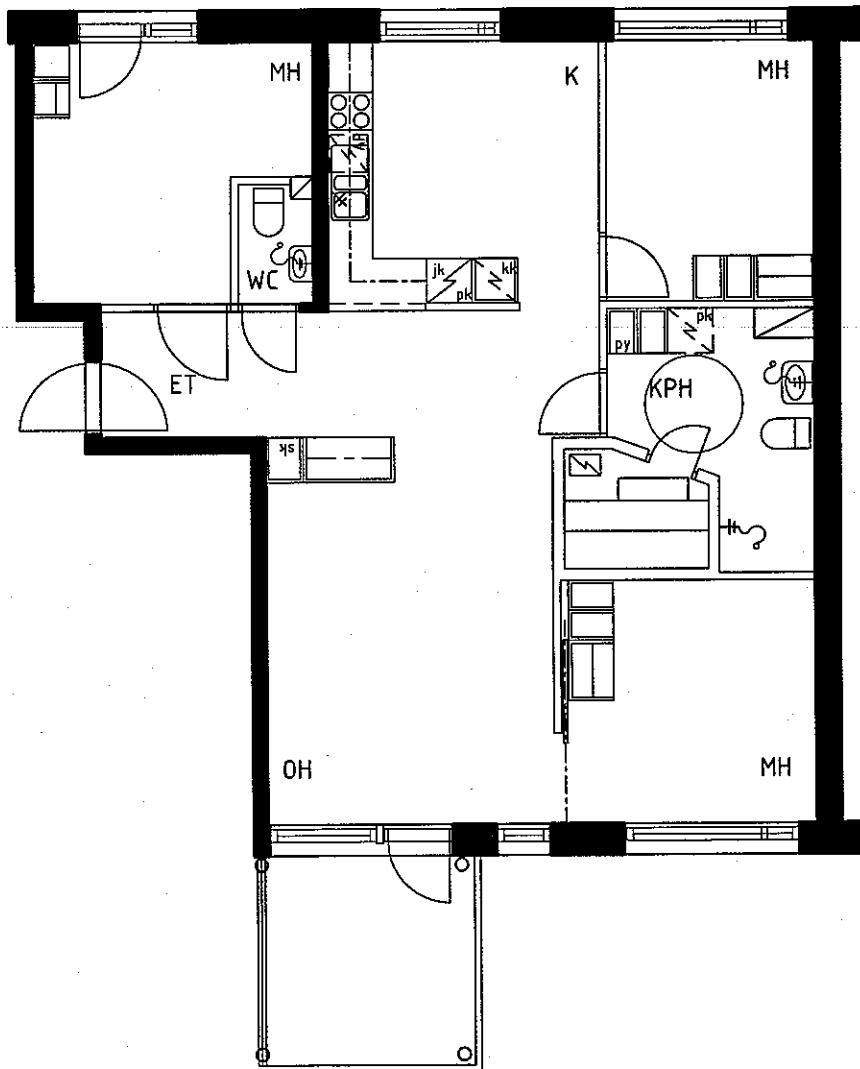

B19
4H+K+S
89.5m²

2.krs

ARKKITEHTITOIMISTO
JUKKA TURTIAINEN OY

PUHURINPOLKU 1 A
02120 ESPOO
PUHELIN 09-4355 320
TELEFAX 09-4355 3210

HELSINGIN ASUMISOIKEUS OY EKOVIIKKI, TONTTI 2
TILANHOITAJANKAARI 30, 00710 HELSINKI
POHJAPIIRUSTUS 1:100
16.3.1999