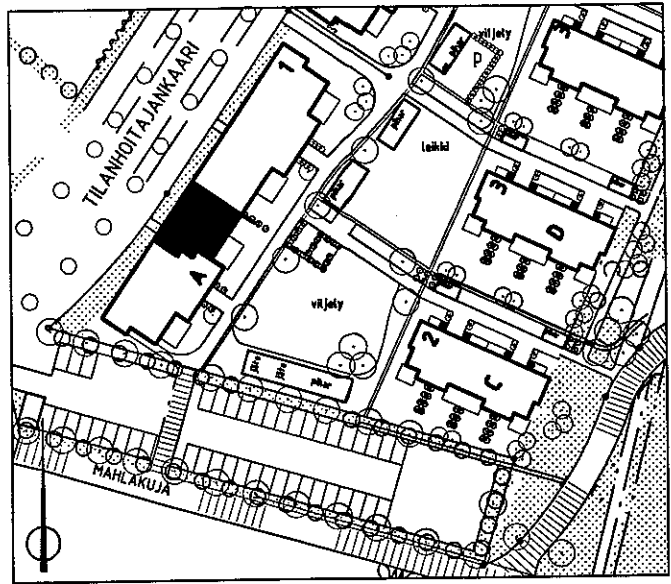

B22  
4H+K+S  
94.5m<sup>2</sup>

2.krs

ARKKITEHTITOIMISTO  
JUKKA TURTIAINEN OY

PUHURINPOLKU 1 A  
02120 ESPOO  
PUHELIN 09-4355 320  
TELEFAX 09-4355 3210

HELSINGIN ASUMISOIKEUS OY EKOVIIKKI, TONTTI 2  
TILANHOITAJANKAARI 30, 00710 HELSINKI  
POHJAPIIRUSTUS 1:100  
16.3.1999