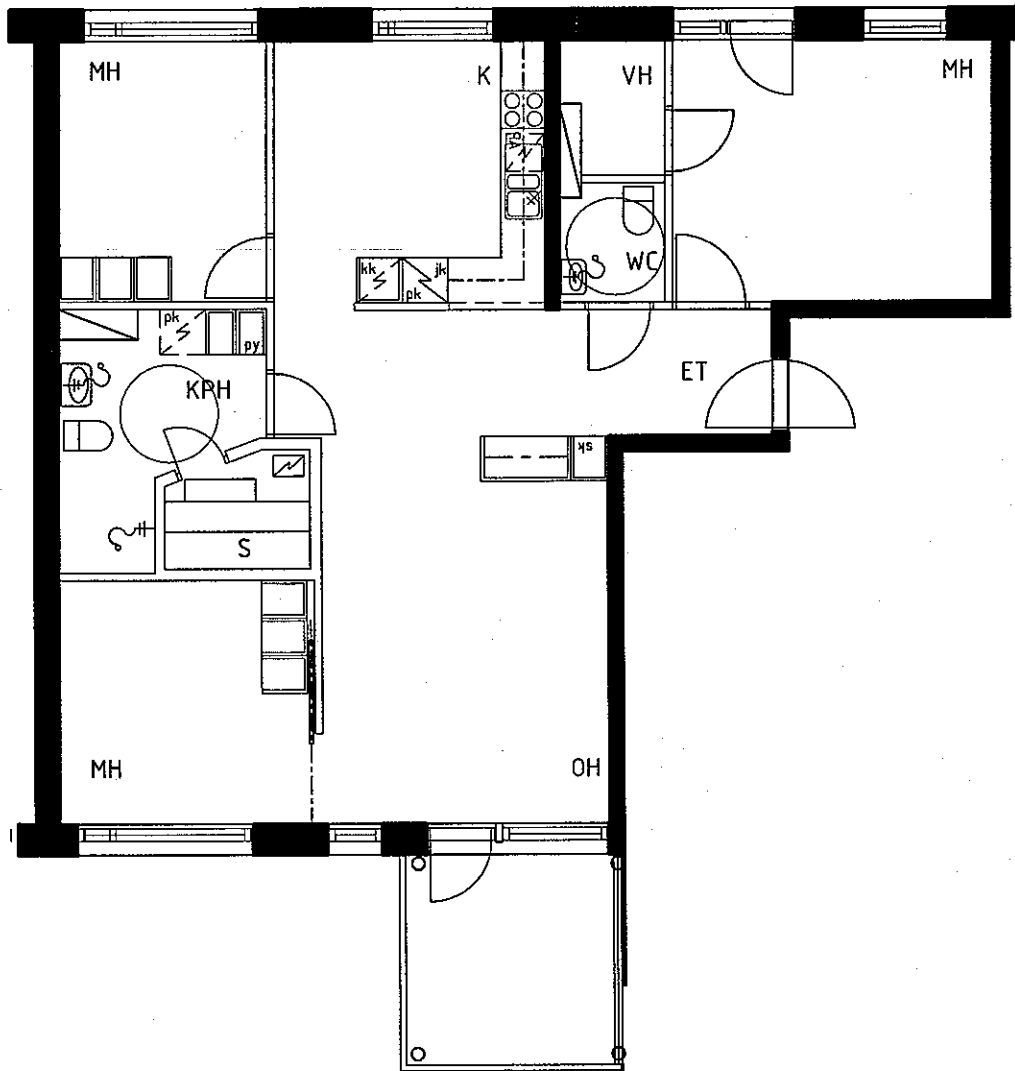

A11  
 4H+K+S  
 96.0m<sup>2</sup>

3.krs

A12  
 3-4H+K+S  
 77.0m<sup>2</sup>

4.krs

ARKKITEHTITOIMISTO  
 JUKKA TURTIAINEN OY

PUHURINPOLKU 1 A  
 02120 ESPOO  
 PUHELIN 09-4355 320  
 TELEFAX 09-4355 3210

HELSINGIN ASUMISOIKEUS OY EKOVIIKKI, TONTTI 2  
 TILANHOITAJANKAARI 30, 00710 HELSINKI  
 POHJAPIIRUSTUS 1:100  
 16.3.1999