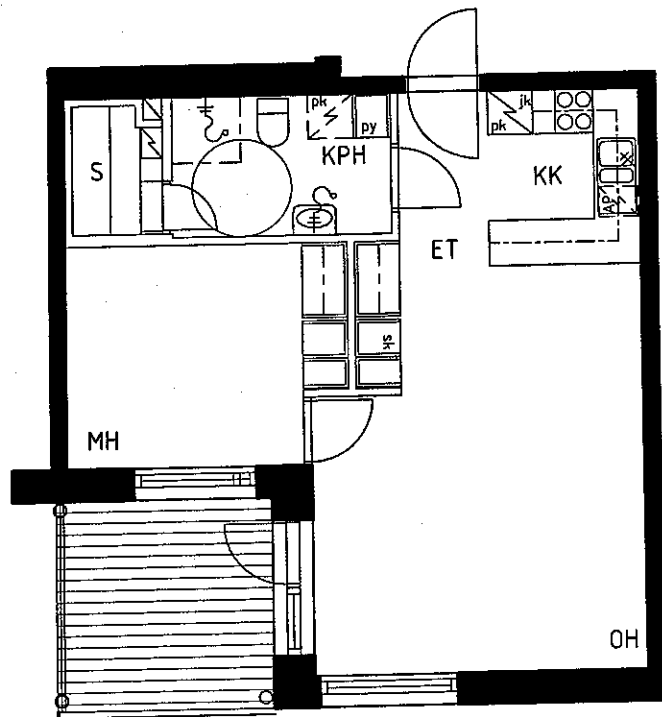

A2
2H+KK+S
50.0m²

1.krs

ARKKITEHTITOIMISTO
JUKKA TURTIAINEN OY

PUHURINPOLKU 1 A
02120 ESPOO
PUHELIN 09-4355 320
TELEFAX 09-4355 3210

HELSINGIN ASUMISOIKEUS OY EKOVIIKKI, TONTTI 2
TILANHOITAJANKAARI 30, 00710 HELSINKI
POHJAPIIRUSTUS 1:100
16.3.1999