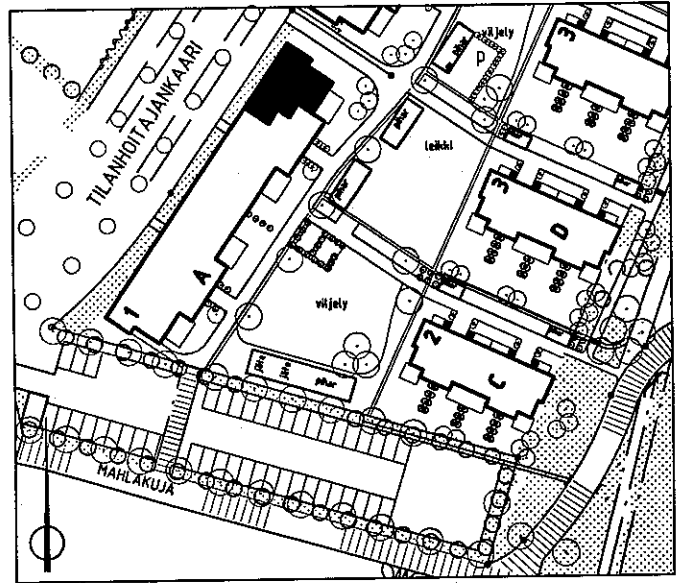

A4
4H+K+S
94.5m²

ARKKITEHTITOIMISTO
JUKKA TURTIAINEN OY

PUHURINPOLKU 1 A
02120 ESPOO
PUHELIN 09-4355 320
TELEFAX 09-4355 3210

HELSINGIN ASUMISOIKEUS OY EKOVIIKKI, TONTTI 2
TILANHOITAJANKAARI 30, 00710 HELSINKI
POHJAPIIRUSTUS 1:100
16.3.1999