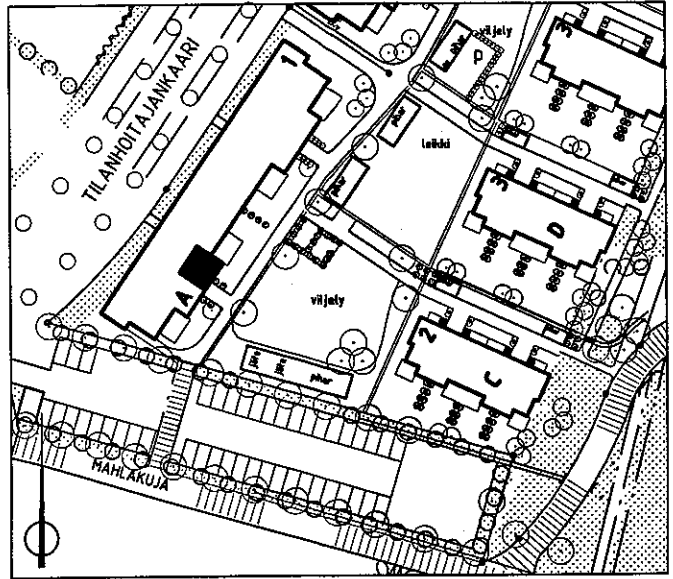

B24
2H+KK+S
49.5m²

3.krs

ARKKITEHTITOIMISTO
JUKKA TURTIAINEN OY

PUHURINPOLKU 1 A
02120 ESPOO
PUHELIN 09-4355 320
TELEFAX 09-4355 3210

HELSINGIN ASUMISOIKEUS OY EKOVIIKKI, TONTTI 2
TILANHOITAJANKAARI 30, 00710 HELSINKI
POHJAPIIRUSTUS 1:100 16.3.1999