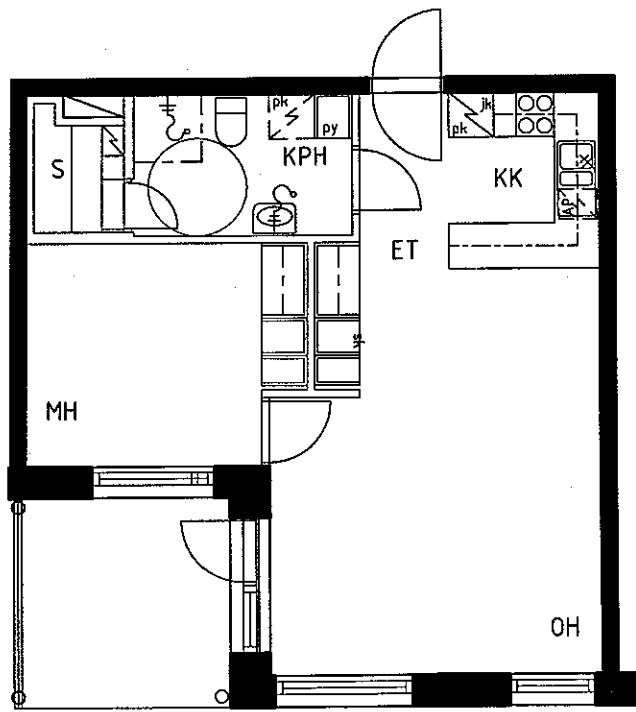

A6  
2H+KK+S  
49.5m<sup>2</sup>

2.krs

ARKKITEHTITOIMISTO  
JUKKA TURTIAINEN OY

PUHURINPOLKU 1 A  
02120 ESPOO  
PUHELIN 09-4355 320  
TELEFAX 09-4355 3210

HELSINGIN ASUMISOIKEUS OY EKOVIIKKI, TONTTI 2  
TILANHOITAJANKAARI 30, 00710 HELSINKI  
POHJAPIIRUSTUS 1:100 16.3.1999