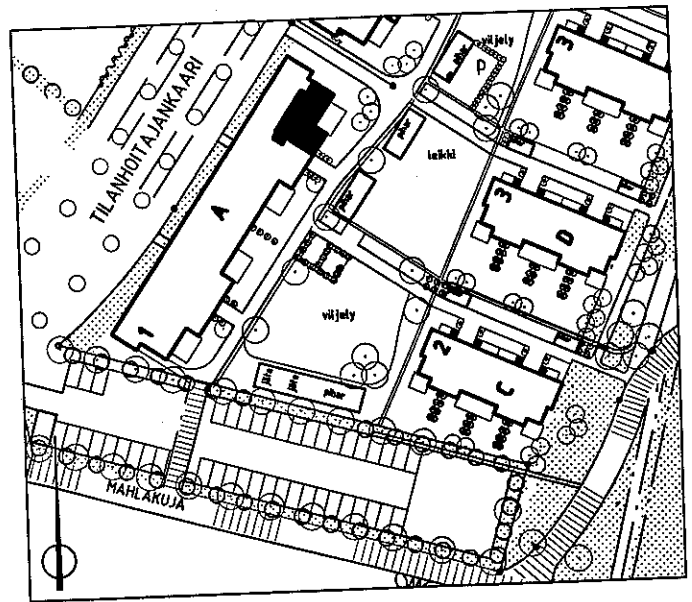

A1  
2H+K+S  
63.0m<sup>2</sup>

1.krs

ARKKITEHTITOIMISTO  
JUKKA TURTIAINEN OY

PUHURINPOLKU 1 A  
02120 ESPOO  
PUHELIN 09-4355 320  
TELEFAX 09-4355 3210

HELSINGIN ASUMISOIKEUS OY EKOVIIKKI, TONTTI 2  
TILANHOITAJANKAARI 30, 00710 HELSINKI  
POHJAPIIRUSTUS 1:100  
16.3.1999