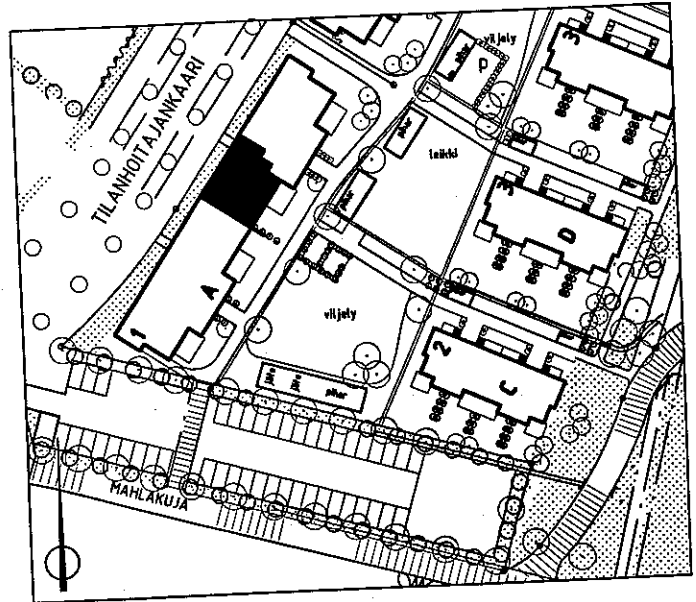

A7
4H+K+S
89.5m²

2.krs

ARKKITEHTITOIMISTO
JUKKA TURTIAINEN OY

PUHURINPOLKU 1 A
02120 ESPOO
PUHELIN 09-4355 320
TELEFAX 09-4355 3210

HELSINGIN ASUMISOIKEUS OY EKOVIIKKI, TONTTI 2
TILANHOITAJANKAARI 30, 00710 HELSINKI
POHJAPIIRUSTUS 1:100

16.3.1999