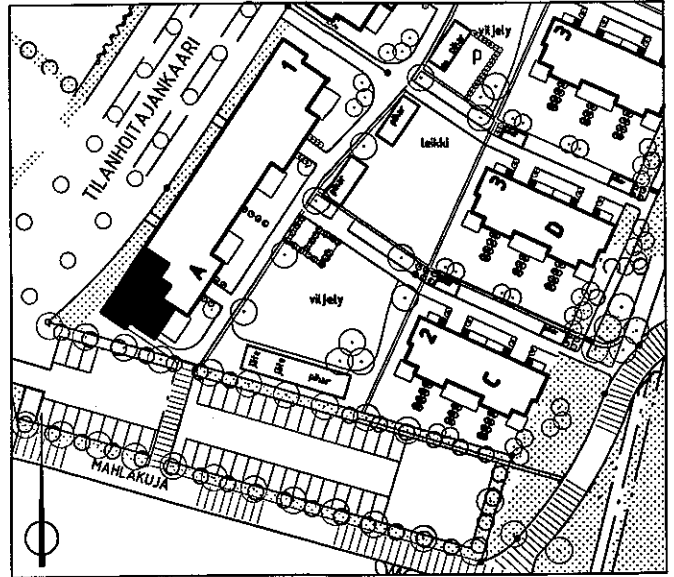

B22
4H+K+S
94.5m²

2.krs

ARKKITEHTITOIMISTO
JUKKA TURTIAINEN OY

PUHURINPOLKU 1 A
02120 ESPOO
PUHELIN 09-4355 320
TELEFAX 09-4355 3210

HELSINGIN ASUMISOIKEUS OY EKOVIIKKI, TONTTI 2
TILANHOITAJANKAARI 30, 00710 HELSINKI
POHJAPIIRUSTUS 1:100
16.3.1999