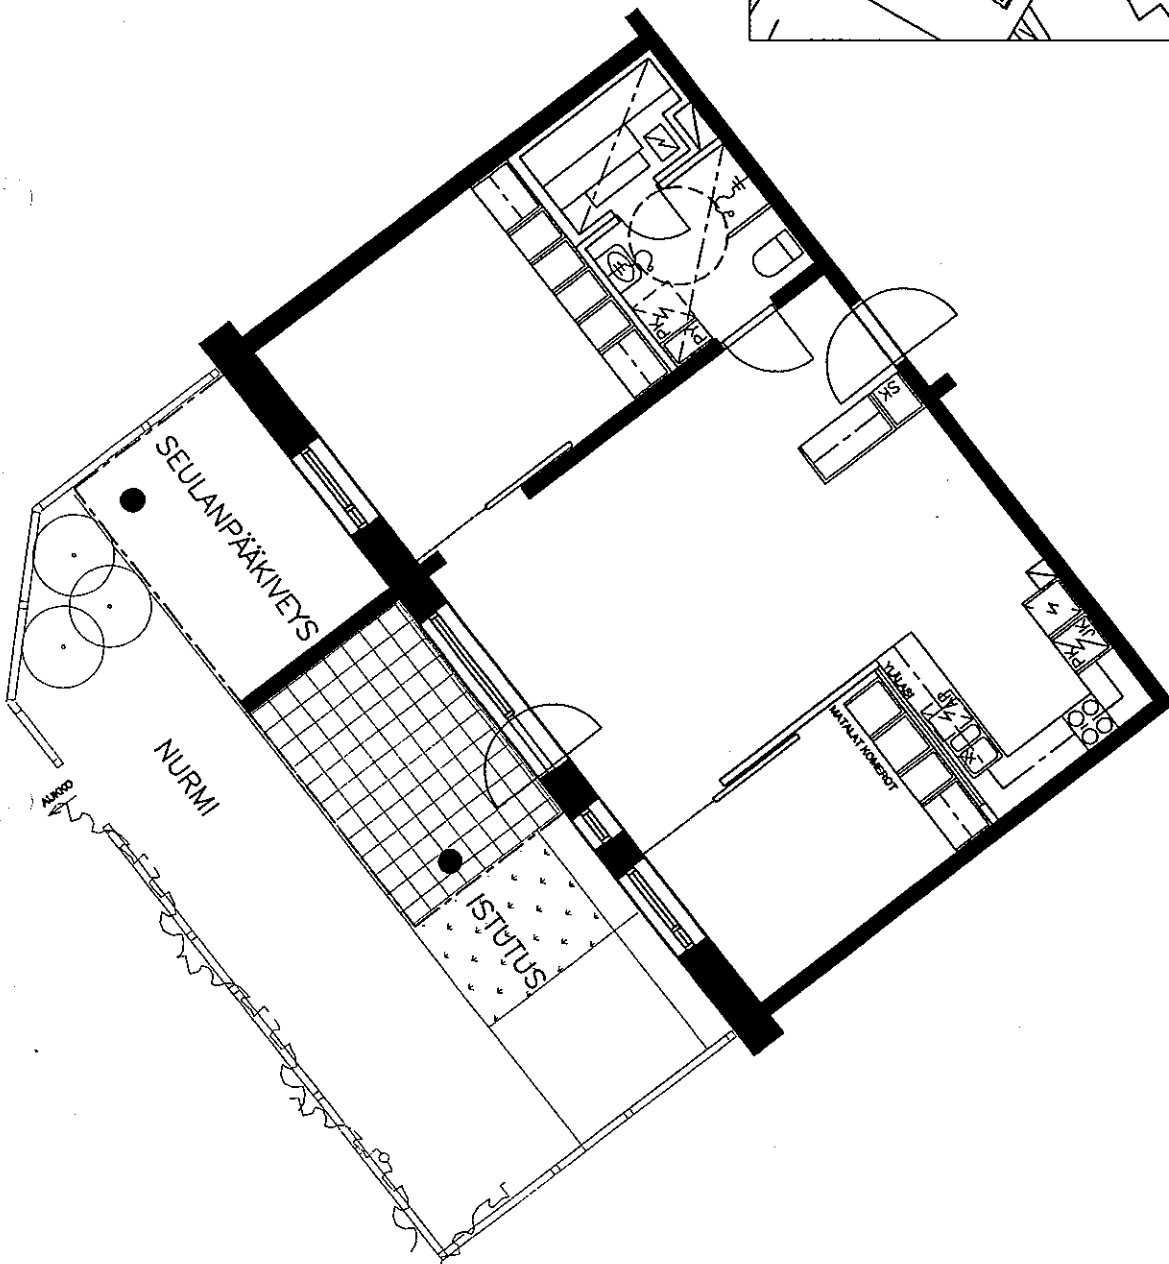

2.5.2000

D78 1. KRS.  
3H+KK+S  
72.5 m<sup>2</sup>

ARKKITEHTITOIMISTO  
JUKKA TURTIAINEN OY

POHJANTIE 12C  
02100 ESPOO  
PUHELIN 09-4355 320  
TELEFAX 09-4355 3210

HELSINGIN ASUMISOIKEUS OY RASTILANRAITTI  
RASTILANRAITTI 7, 00980 HELSINKI  
POHJAPIIRUSTUS 1:100  
2.5.2000