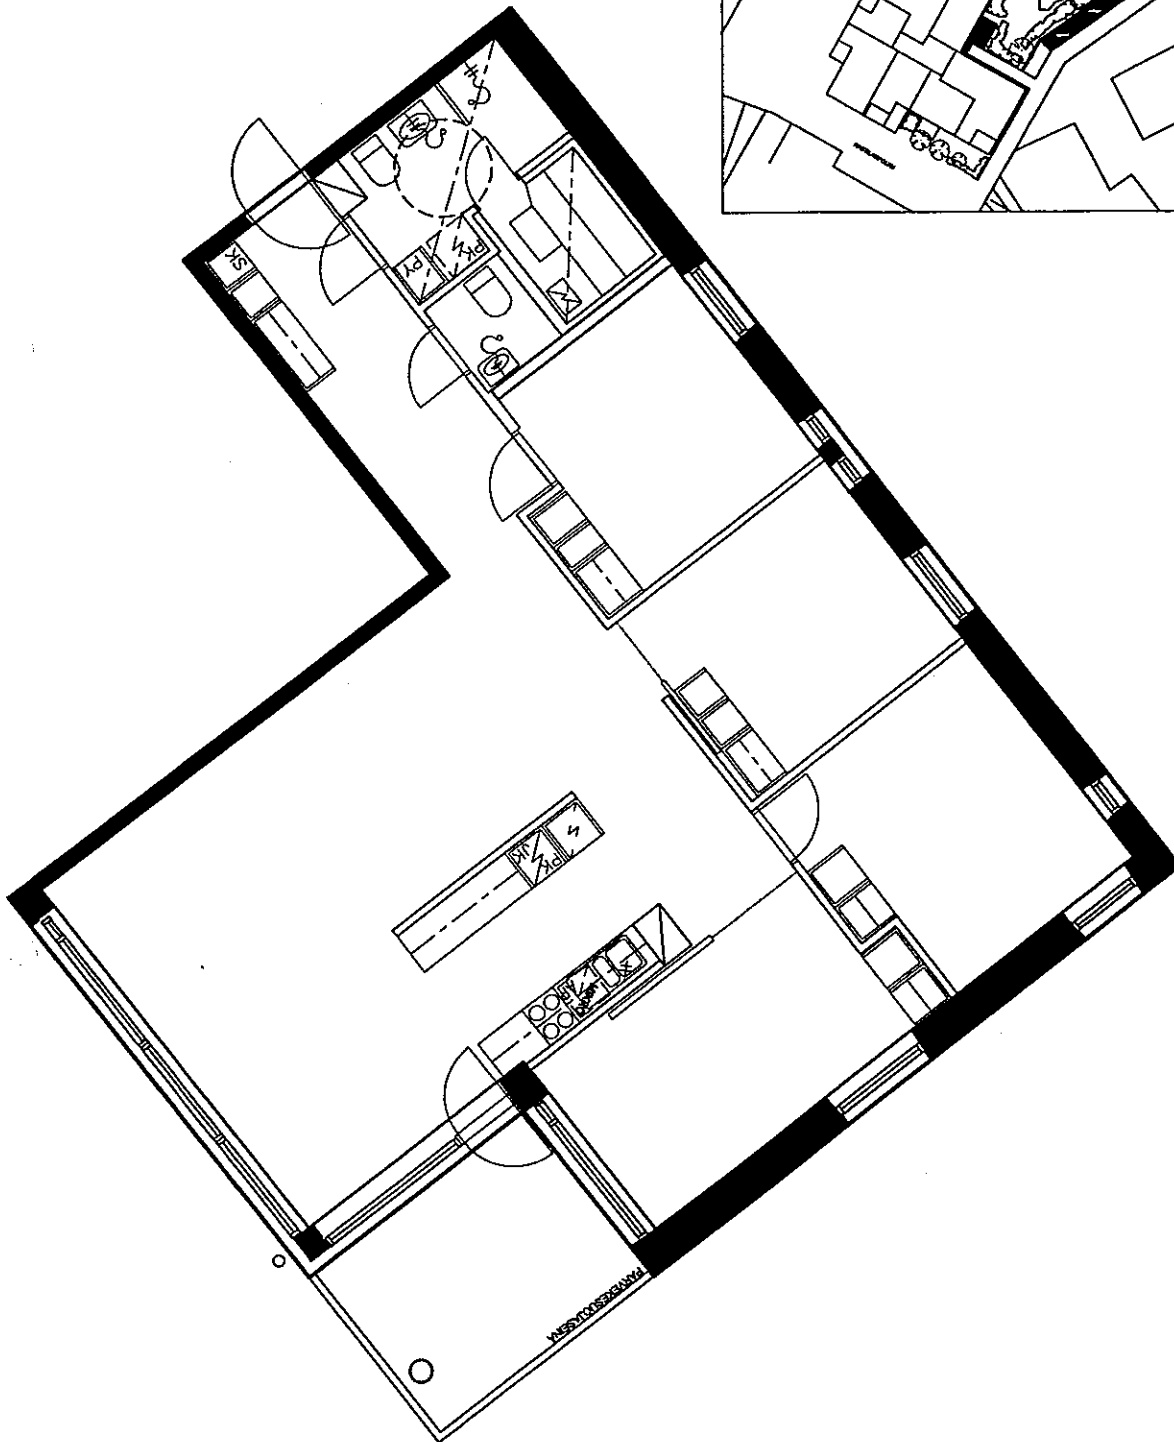

19.5.2000

D92 5. KRS.  
5H+K+S  
114.5 m<sup>2</sup>

ARKKITEHTITOIMISTO  
JUKKA TURTIAINEN OY

POHJANTIE 12C  
02100 ESPOO  
PUHELIN 09-4355 320  
TELEFAX 09-4355 3210

HELSINGIN ASUMISOIKEUS OY RASTILANRAITTI  
RASTILANRAITTI 7, 00980 HELSINKI  
POHJAPIIRUSTUS 1:100