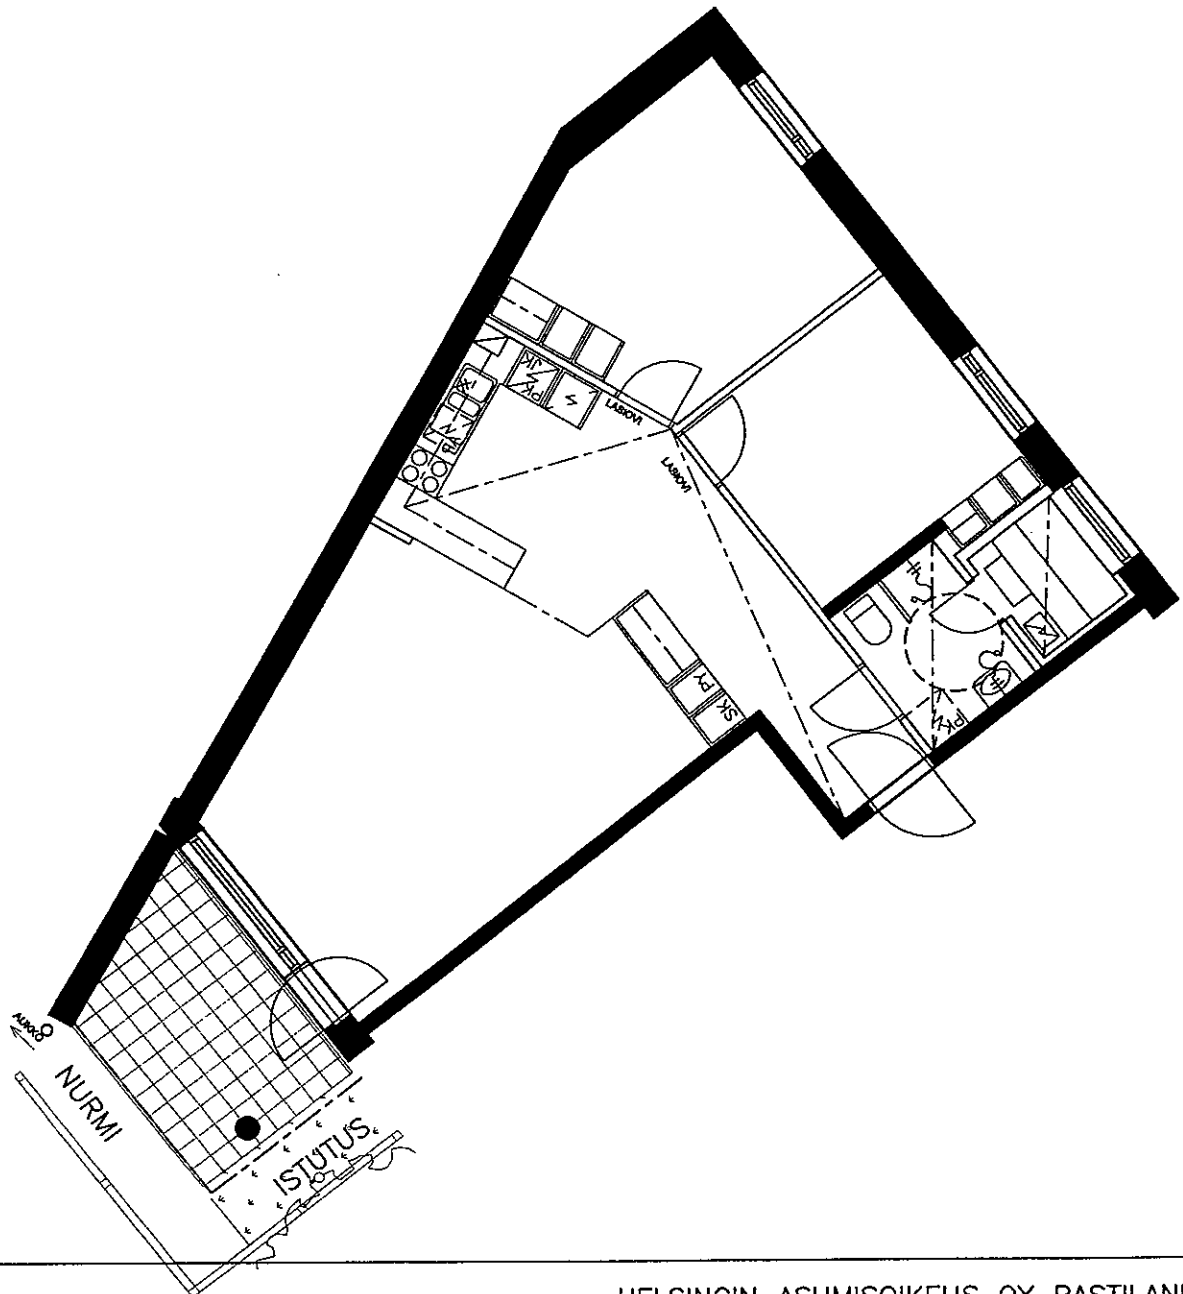

D79 1. KRS.
3H+K+S
76.0 m²

ARKKITEHTITOIMISTO
JUKKA TURTIAINEN OY

POHJANTIE 12C
02100 ESPOO
PUHELIN 09-4355 320
TELEFAX 09-4355 320

HELSINGIN ASUMISOIKEUS OY RASTILANRAITTI
RASTILANRAITTI 7, 00980 HELSINKI
POHJAPIIRUSTUS 1:100

2.5.2000