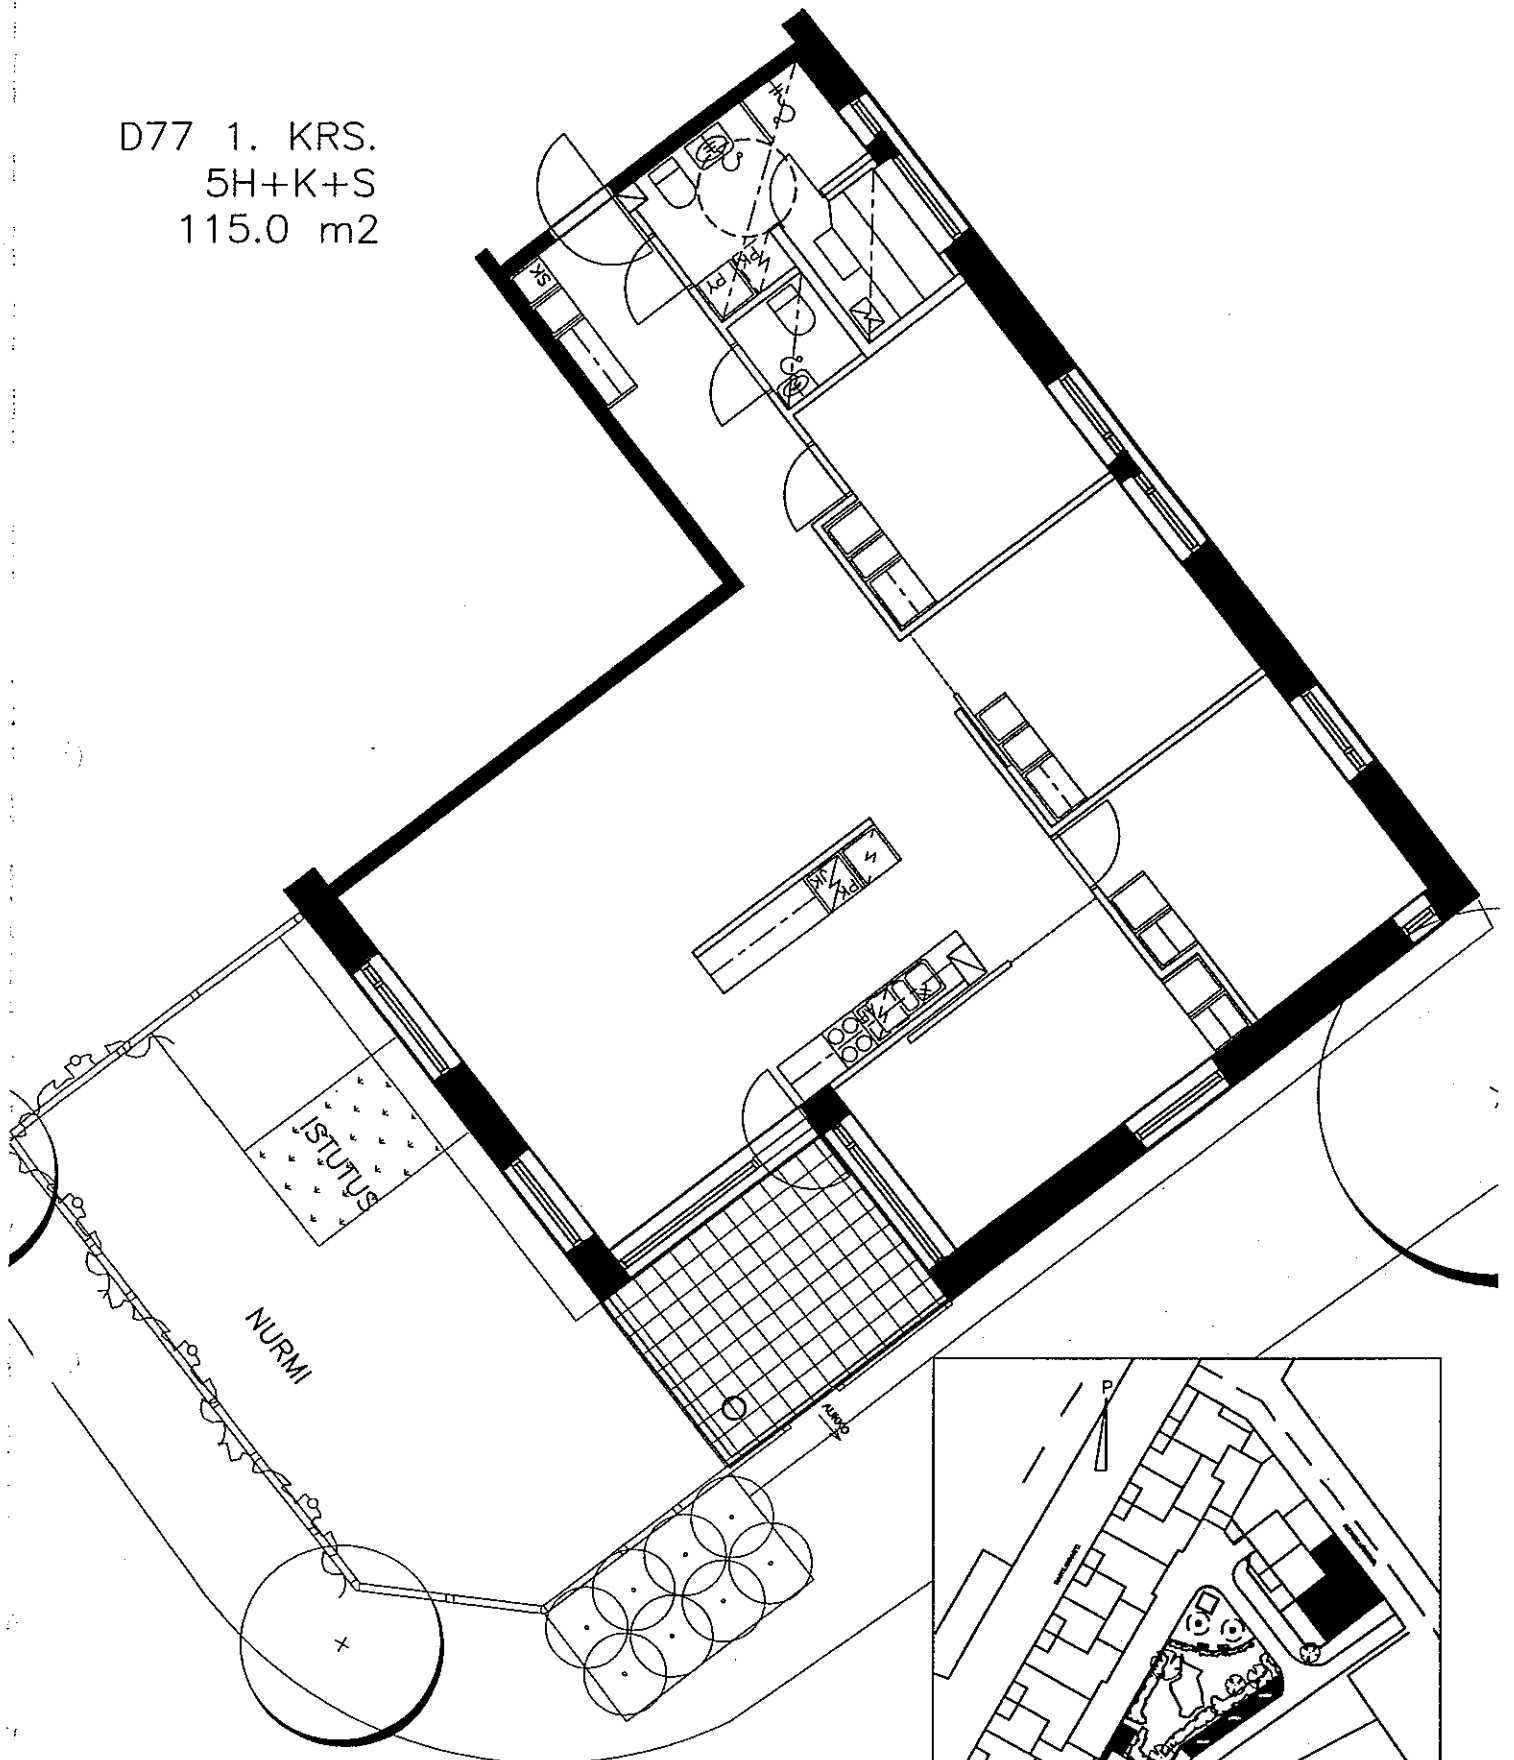

D77 1. KRS.
5H+K+S
115.0 m²

ARKKITEHTITOIMISTO
JUKKA TURTIAINEN OY

POHJANTIE 12C
02100 ESPOO
PUHELIN 09-4355 320
TELEFAX 09-4355 3210

HELSINGIN ASUMISOIKEUS OY RASTILANRAITTI
RASTILANRAITTI 7, 00980 HELSINKI
POHJAPIIRUSTUS 1:100

2.5.2000