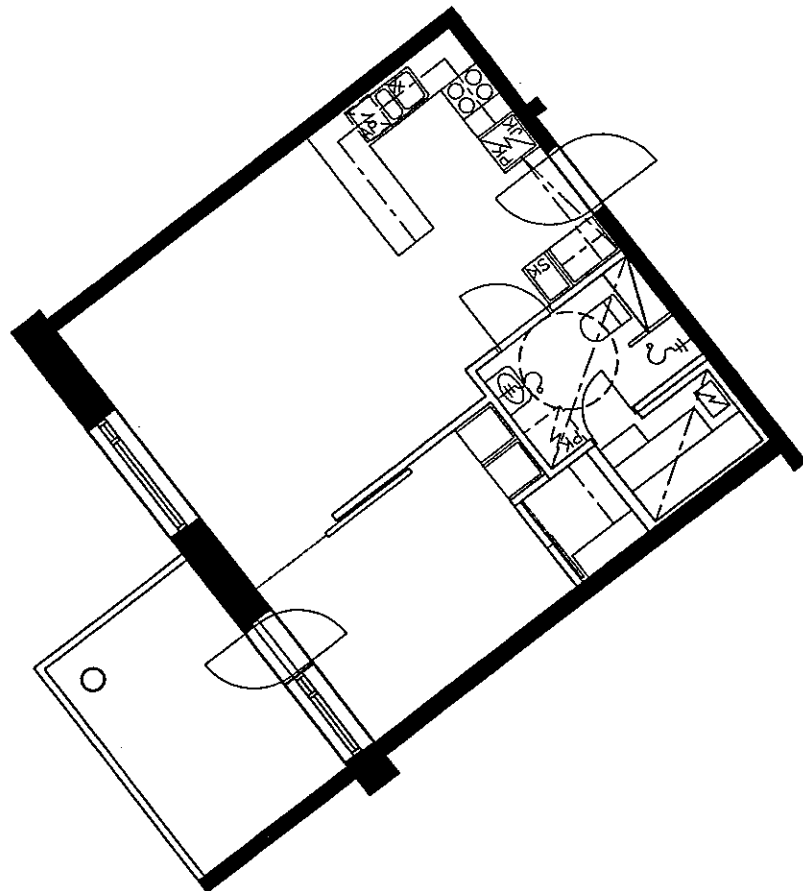

D86 3. KRS.
D90 4. KRS.

2H+KK+S
46.0 m²

ARKKITEHTITOIMISTO
JUKKA TURTIAINEN OY

POHJANTIE 12C
02100 ESPOO
PUHELIN 09-4355 320
TELEFAX 09-4355 3210

HELSINGIN ASUMISOIKEUS OY RASTILANRAITTI
RASTILANRAITTI 7, 00980 HELSINKI
POHJAPIIRUSTUS 1:100

19.5.2000