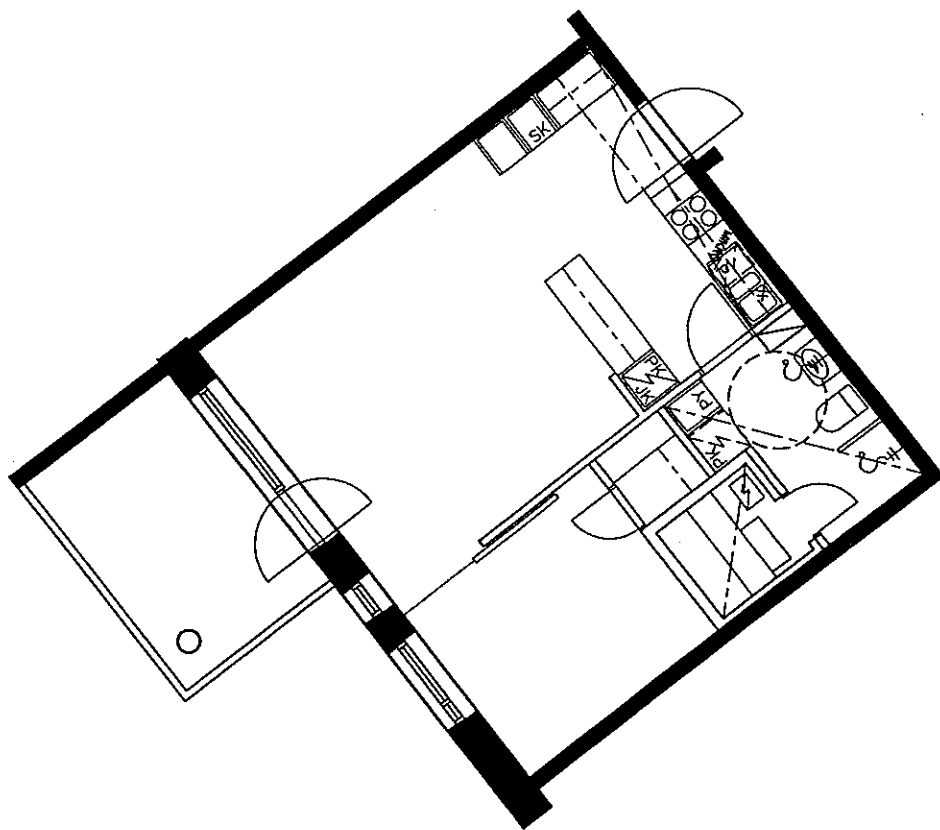

D85 3. KRS.
D89 4. KRS.

2H+KK+S
47.5 m²

ARKKITEHTITOIMISTO
JUKKA TURTIAINEN OY

POHJANTIE 12C
02100 ESPOO
PUHELIN 09-4355 320
TELEFAX 09-4355 3210

HELSINGIN ASUMISOIKEUS OY RASTILANRAITTI
RASTILANRAITTI 7, 00980 HELSINKI
POHJAPIIRUSTUS 1:100

19.5.2000