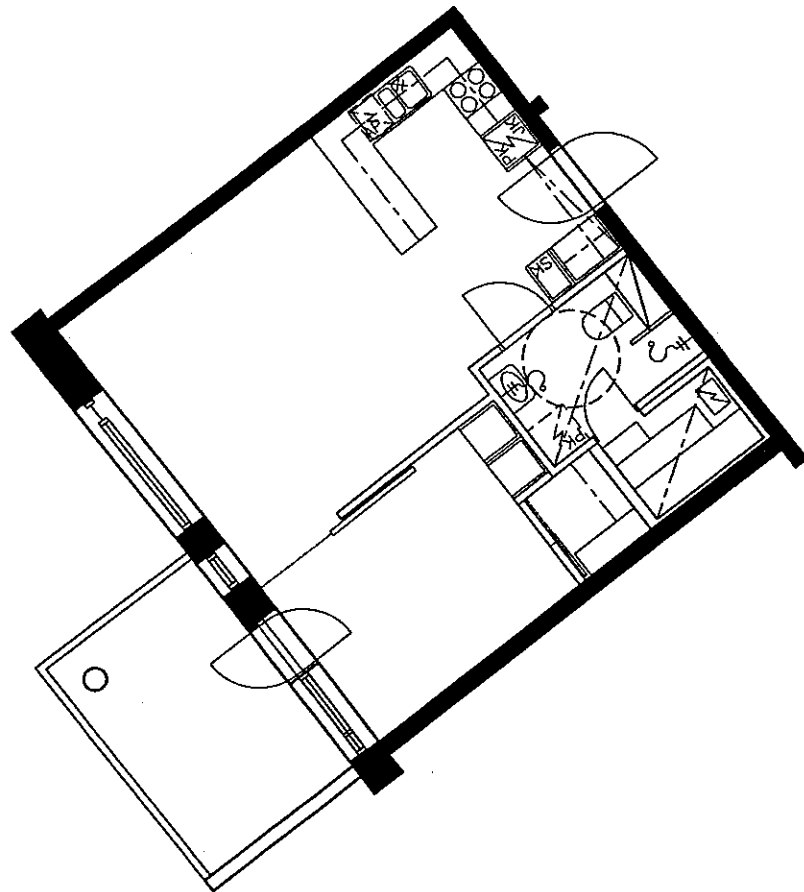

D94 5. KRS.
2H+KK+S
46.0 m²

ARKKITEHTITOIMISTO
JUKKA TURTIAINEN OY

POHJANTIE 12C
02100 ESPOO
PUHELIN 09-4355 320
TELEFAX 09-4355 3210

HELSINGIN ASUMISOIKEUS OY RASTILANRAITTI
RASTILANRAITTI 7, 00980 HELSINKI
POHJAPIIRUSTUS 1:100

19.5.2000