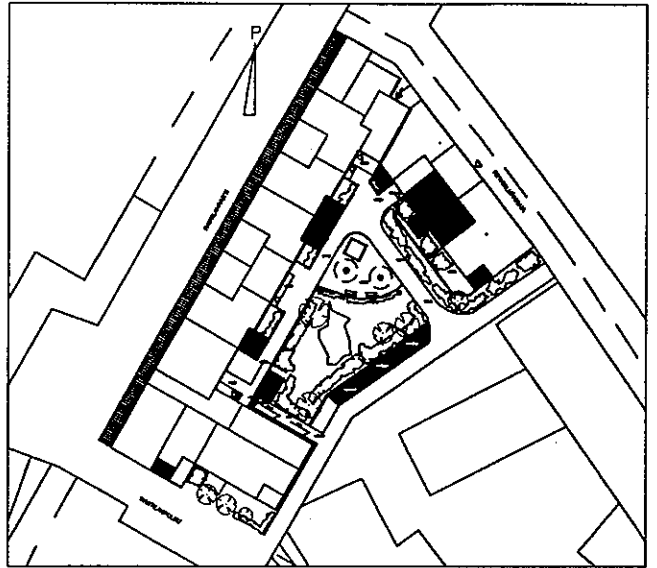

D78 1. KRS.
3H+KK+S
72.5 m²

ARKKITEHTITOIMISTO
JUKKA TURTIAINEN OY

POHJANTIE 12C
02100 ESPOO
PUHELIN 09-4355 320
TELEFAX 09-4355 3210

HELSINGIN ASUMISOIKEUS OY RASTILANRAITTI
RASTILANRAITTI 7, 00980 HELSINKI
POHJAPIIRUSTUS 1:100
2.5.2000