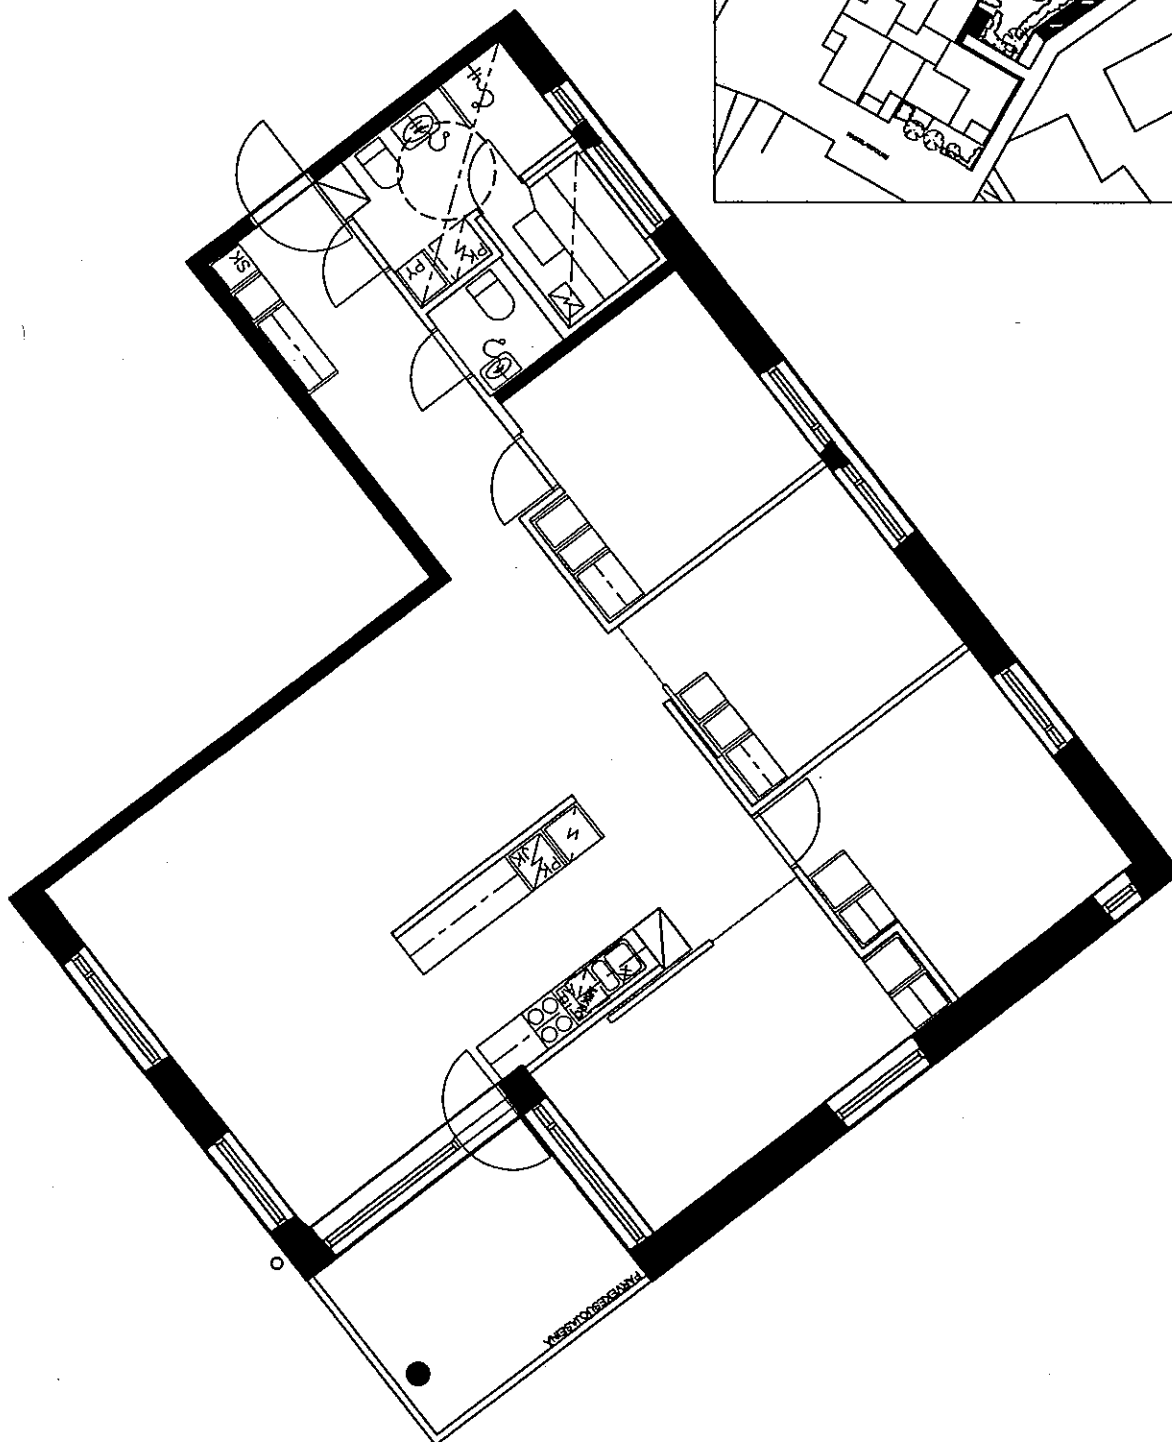

D84 3. KRS.
D88 4. KRS.

5H+K+S
114.5 m²

ARKKITEHTITOIMISTO
JUKKA TURTIAINEN OY

POHJANTIE 12C
02100 ESPOO
PUHELIN 09-4355 320
TELEFAX 09-4355 3210

HELSINGIN ASUMISOIKEUS OY RASTILANRAITTI
RASTILANRAITTI 7, 00980 HELSINKI
POHJAPIIRUSTUS 1:100

19.5.2000