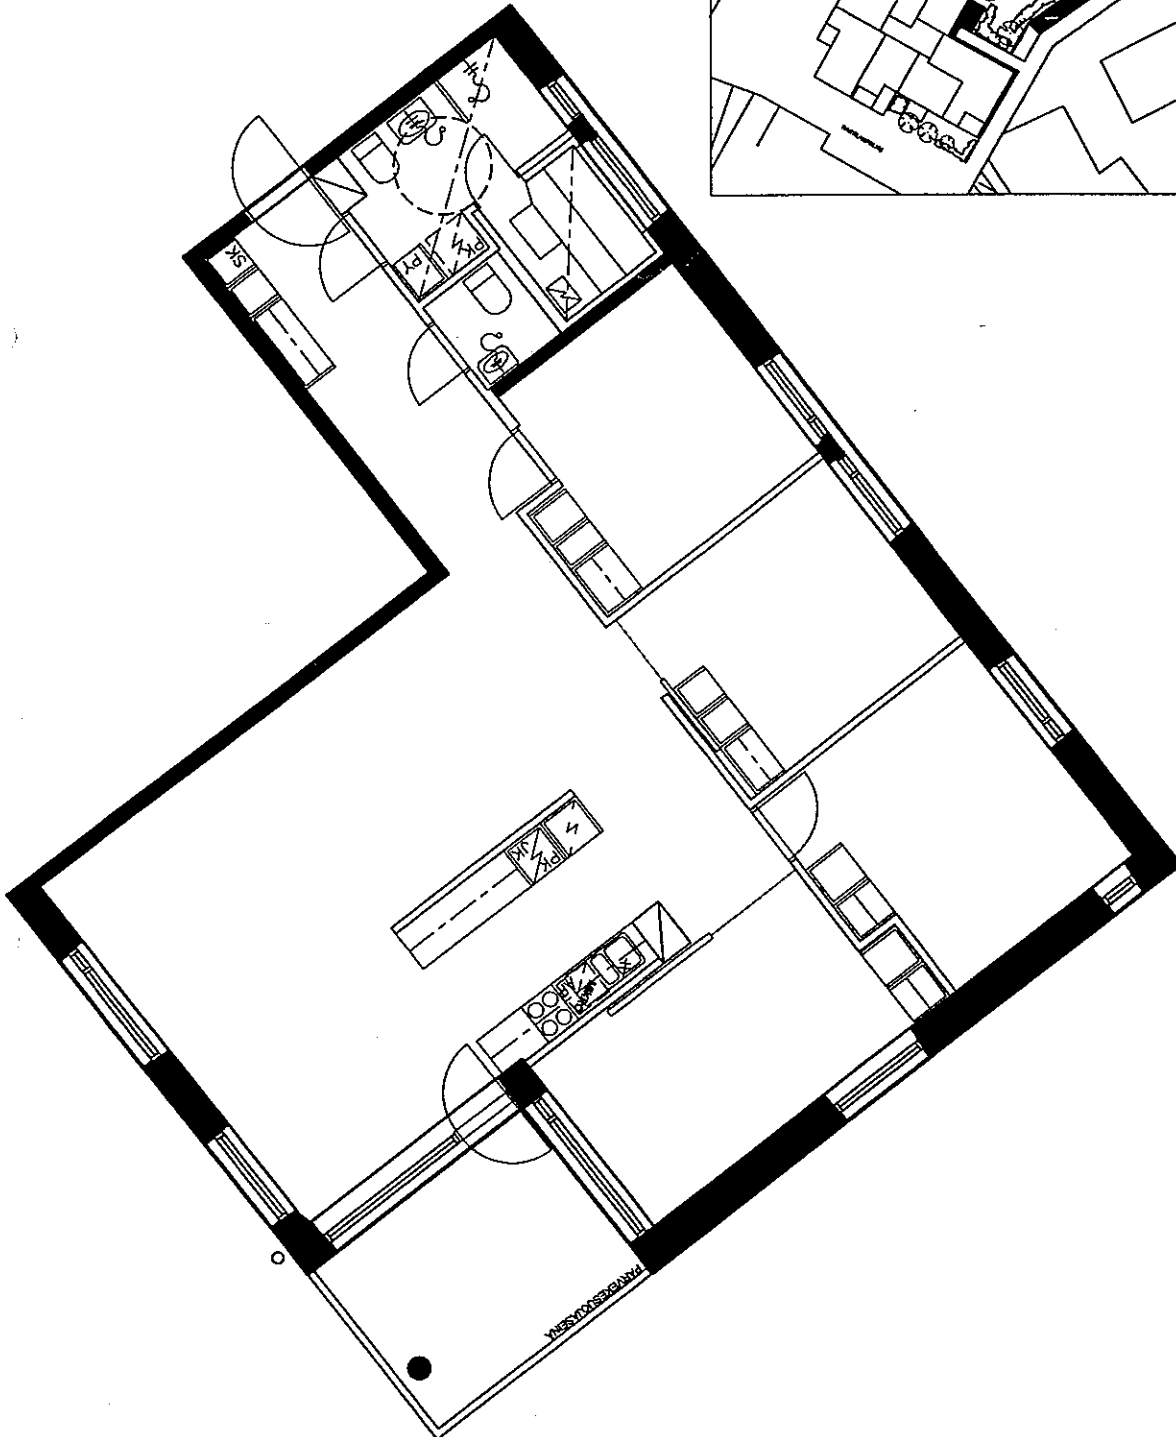

D80 2. KRS.

5H+K+S
114.5 m²

ARKKITEHTITOIMISTO
JUKKA TURTIAINEN OY

POHJANTIE 12C
02100 ESPOO
PUHELIN 09-4355 320
TELEFAX 09-4355 3210

HELSINGIN ASUMISOIKEUS OY RASTILANRAITTI
RASTILANRAITTI 7, 00980 HELSINKI
POHJAPIIRUSTUS 1:100

2.5.2000