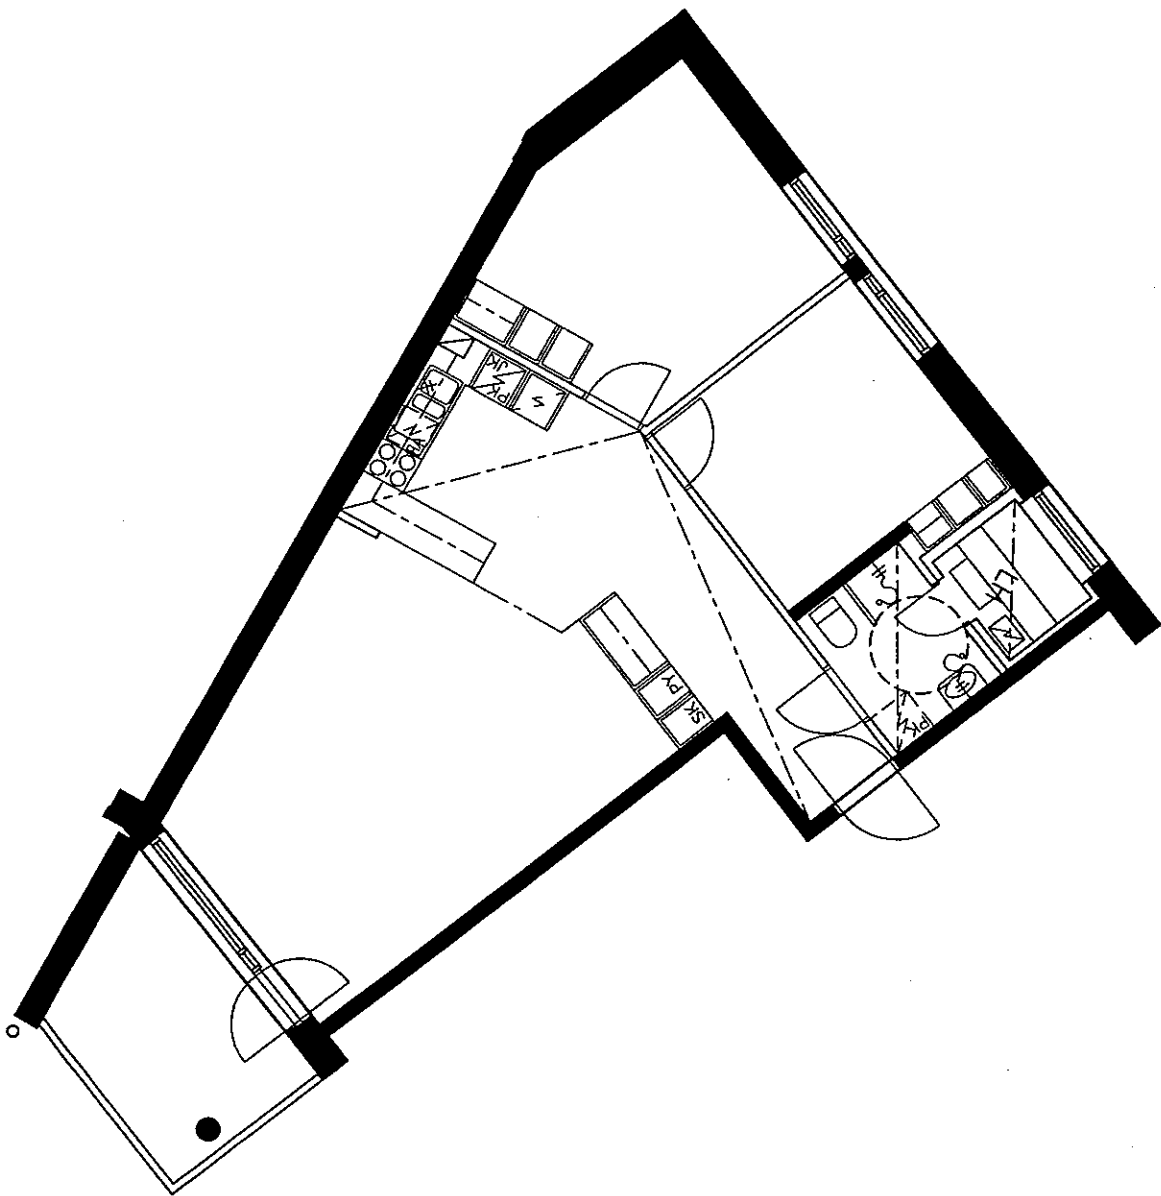

D83 2. KRS.

3H+KK+S
76.0 m²

ARKKITEHTITOIMISTO
JUKKA TURTIAINEN OY

POHJANTIE 12C
02100 ESPOO
PUHELIN 09-4355 320
TELEFAX 09-4355 3210

HELSINGIN ASUMISOIKEUS OY RASTILANRAITTI
RASTILANRAITTI 7, 00980 HELSINKI
POHJAPIIRUSTUS 1:100

19.5.2000