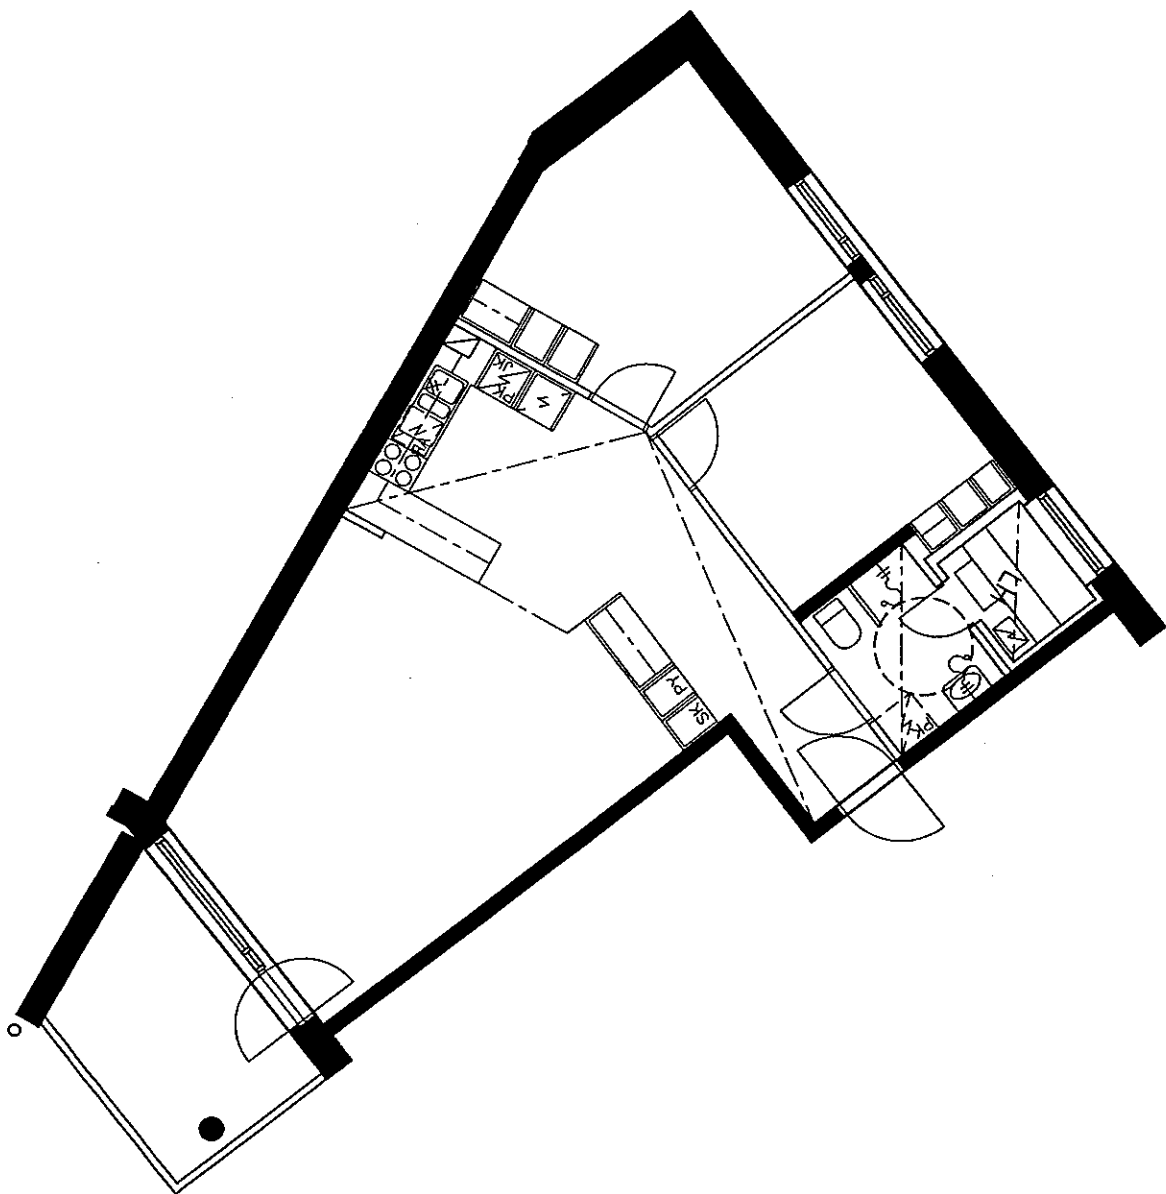

D87 3. KRS.
D91 4. KRS.

3H+KK+S
76.0 m²

ARKKITEHTITOIMISTO
JUKKA TURTIAINEN OY

POHJANTIE 12C
02100 ESPOO
PUHELIN 09-4355 320
TELEFAX 09-4355 3210

HELSINGIN ASUMISOIKEUS OY RASTILANRAITTI
RASTILANRAITTI 7, 00980 HELSINKI
POHJAPIIRUSTUS 1:100

19.5.2000