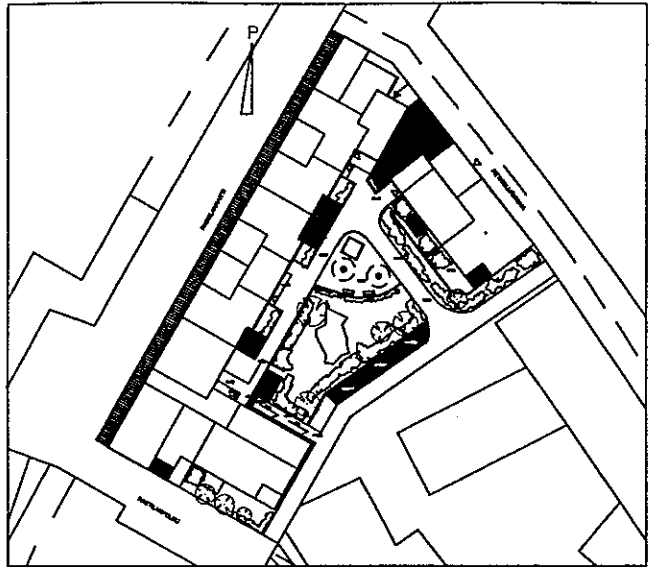

D79 1. KRS.
3H+K+S
76.0 m²

ARKKITEHTITOIMISTO
JUKKA TURTIAINEN OY

POHJANTIE 12C
02100 ESPOO
PUHELIN 09-4355 320
TELEFAX 09-4355 320

HELSINGIN ASUMISOIKEUS OY RASTILANRAITTI
RASTILANRAITTI 7, 00980 HELSINKI
POHJAPIIRUSTUS 1:100

2.5.2000