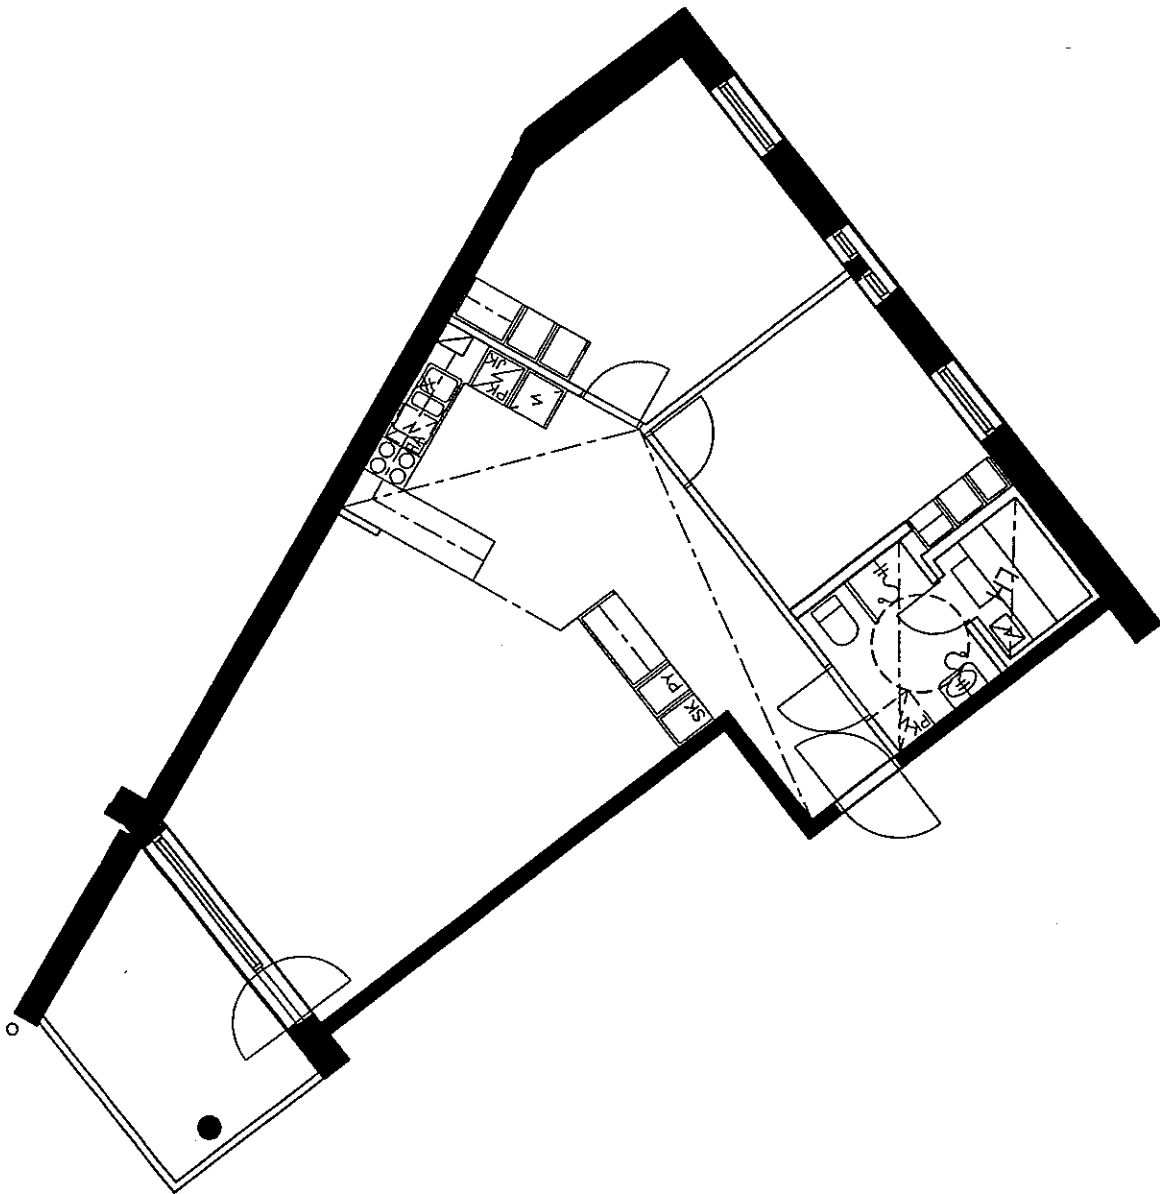

D95 5. KRS.
3H+KK+S
76.0 m²

ARKKITEHTITOIMISTO
JUKKA TURTIAINEN OY

POHJANTIE 12C
02100 ESPOO
PUHELIN 09-4355 320
TELEFAX 09-4355 3210

HELSINGIN ASUMISOIKEUS OY RASTILANRAITTI
RASTILANRAITTI 7, 00980 HELSINKI
POHJAPIIRUSTUS 1:100

19.5.2000