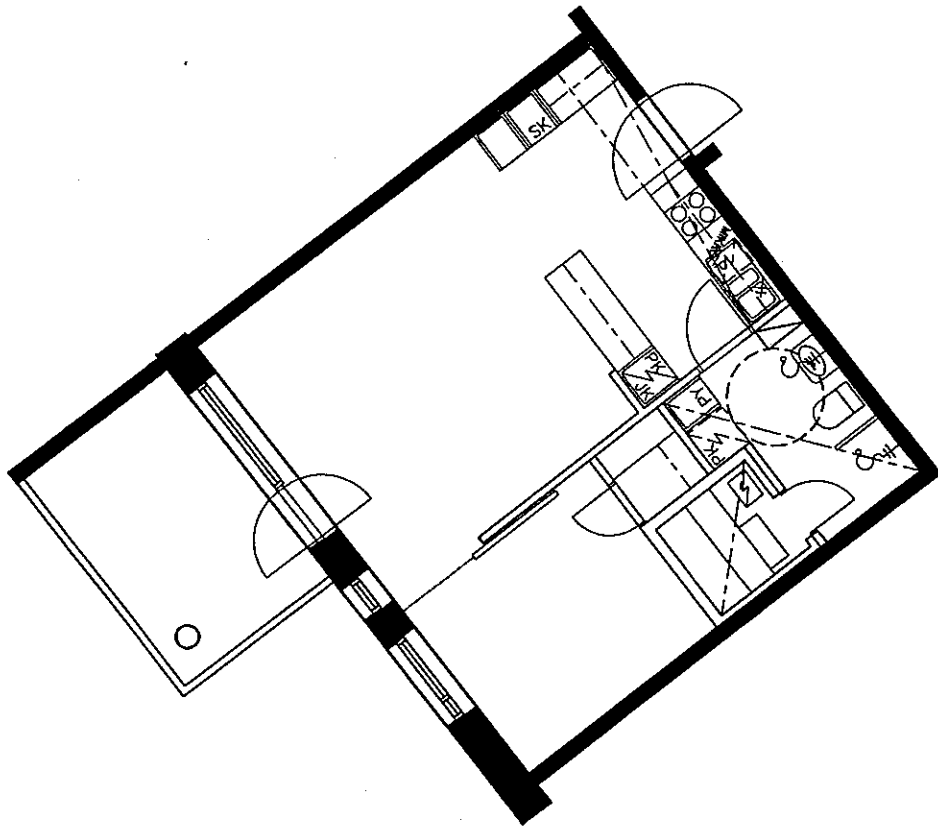

D81 2. KRS.

2H+KK+S
47.5 m²

ARKKITEHTITOIMISTO
JUKKA TURTIAINEN OY

POHJANTIE 12C
02100 ESPOO
PUHELIN 09-4355 320
TELEFAX 09-4355 3210

HELSINGIN ASUMISOIKEUS OY RASTILANRAITTI
RASTILANRAITTI 7, 00980 HELSINKI
POHJAPIIRUSTUS 1:100

19.5.2000