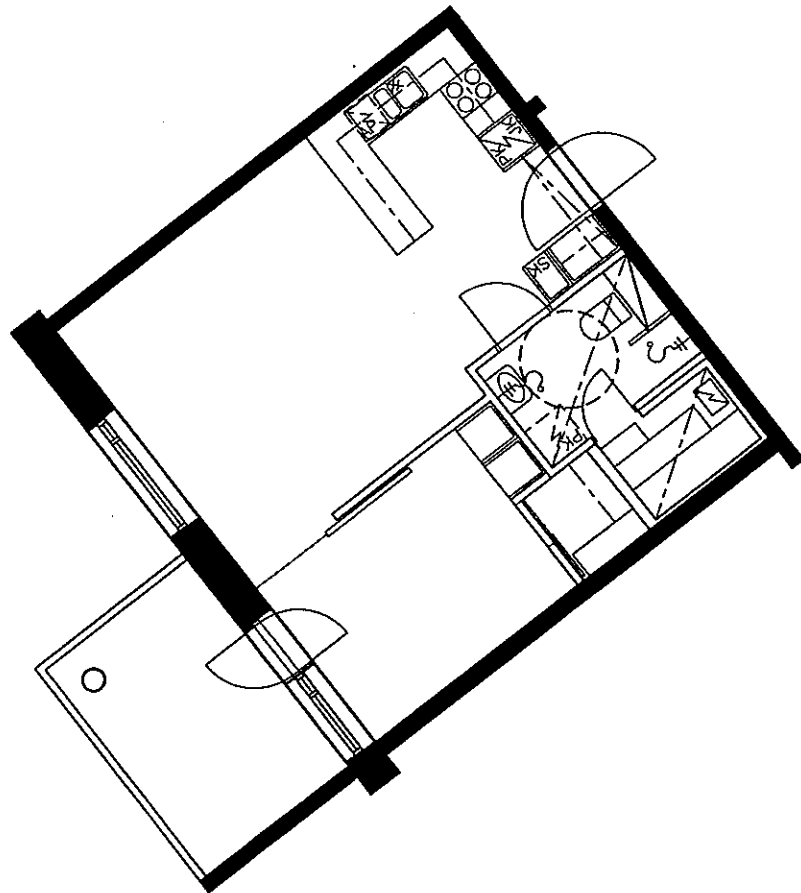

D82 2. KRS.

2H+KK+S
46.0 m²

ARKKITEHTITOIMISTO
JUKKA TURTIAINEN OY

POHJANTIE 12C
02100 ESPOO
PUHELUN 09-4355 320
TELEFAX 09-4355 3210

HELSINGIN ASUMISOIKEUS OY RASTILANRAITTI
RASTILANRAITTI 7, 00980 HELSINKI
POHJAPIIRUSTUS 1:100
19.5.2000