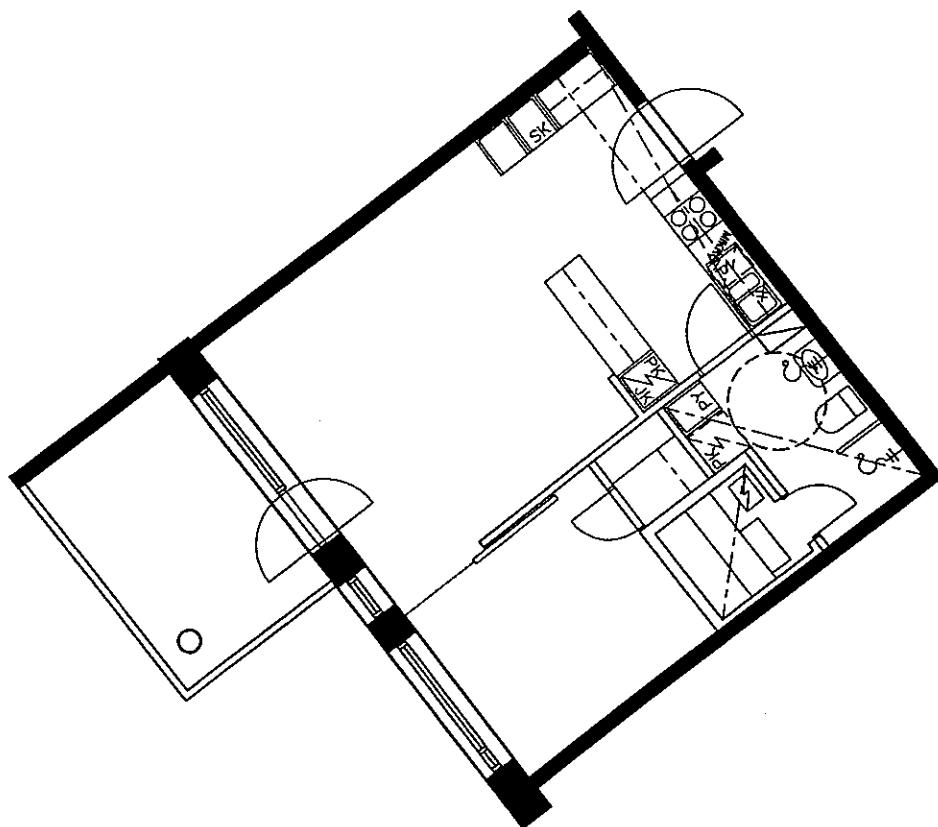

D93 5. KRS.
2H+KK+S
47.5 m²

ARKKITEHTITOIMISTO
JUKKA TURTIAINEN OY

POHJANTIE 12C
02100 ESPOO
PUHELIN 09-4355 320
TELEFAX 09-4355 3210

HELSINGIN ASUMISOIKEUS OY RASTILANRAITTI
RASTILANRAITTI 7, 00980 HELSINKI
POHJAPIIRUSTUS 1:100

19.5.2000