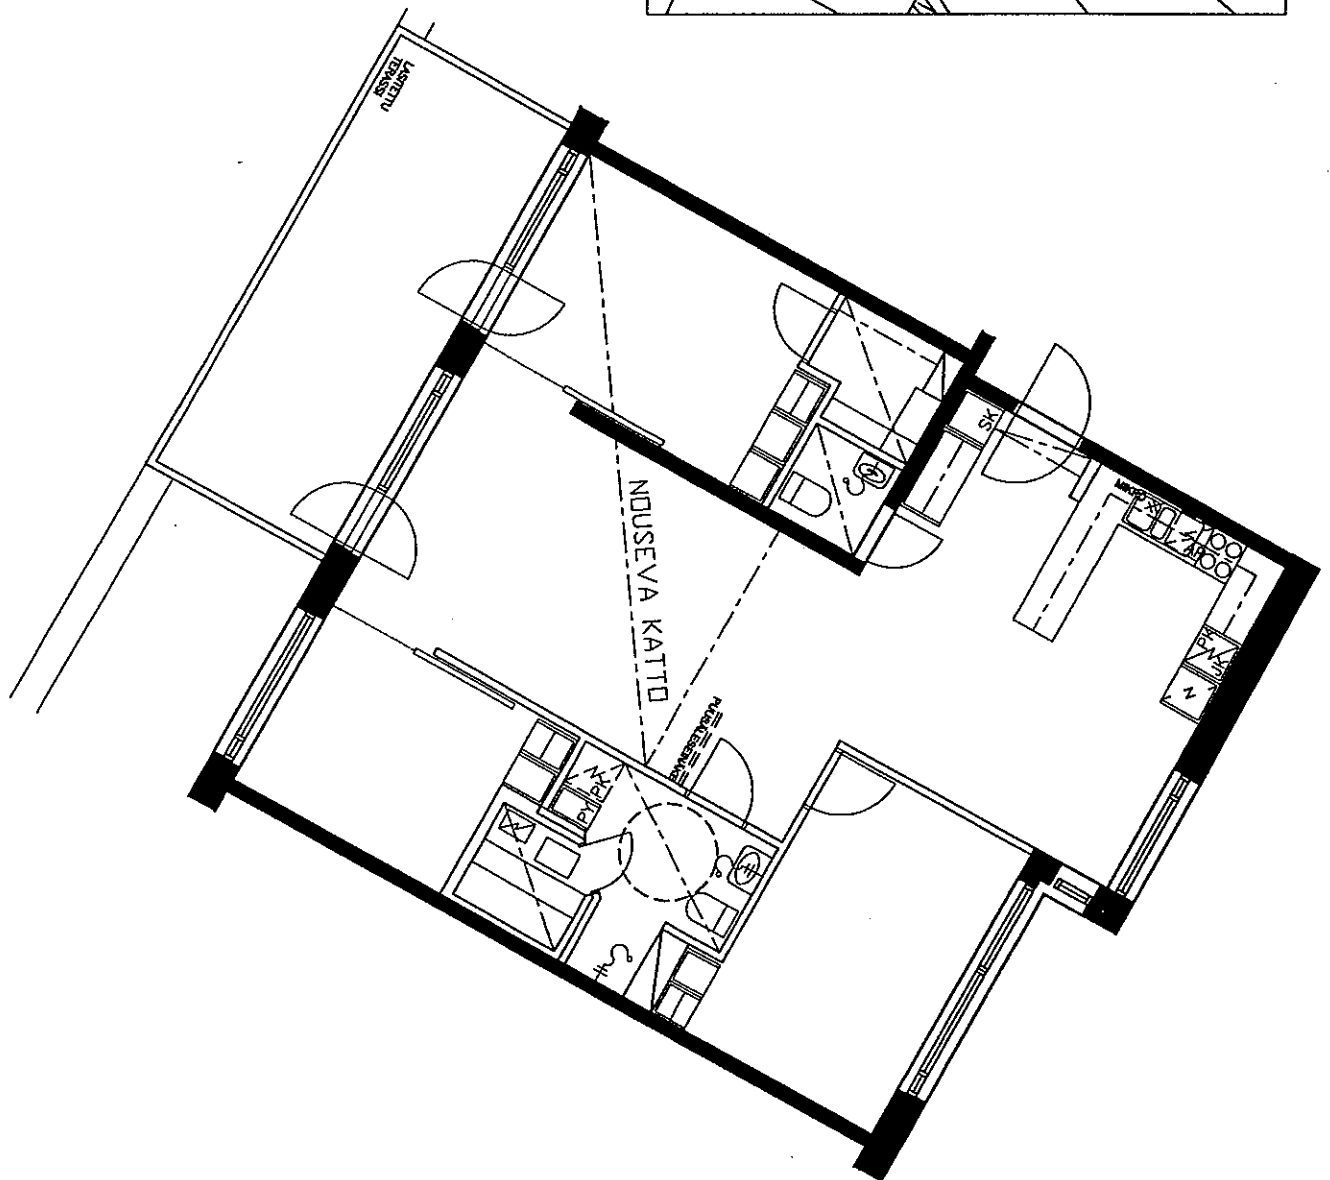

C74 6. KRS.
4H+K+S
95.5 m²

ARKKITEHTITOIMISTO
JUKKA TURTIAINEN OY

POHJANTIE 12C
02100 ESPOO
PUHELIN 09-4355 320
TELEFAX 09-4355 3210

HELSINGIN ASUMISOIKEUS OY RASTILANRAITTI
RASTILANRAITTI 7, 00980 HELSINKI
POHJAPIIRUSTUS 1:100

19.5.2000