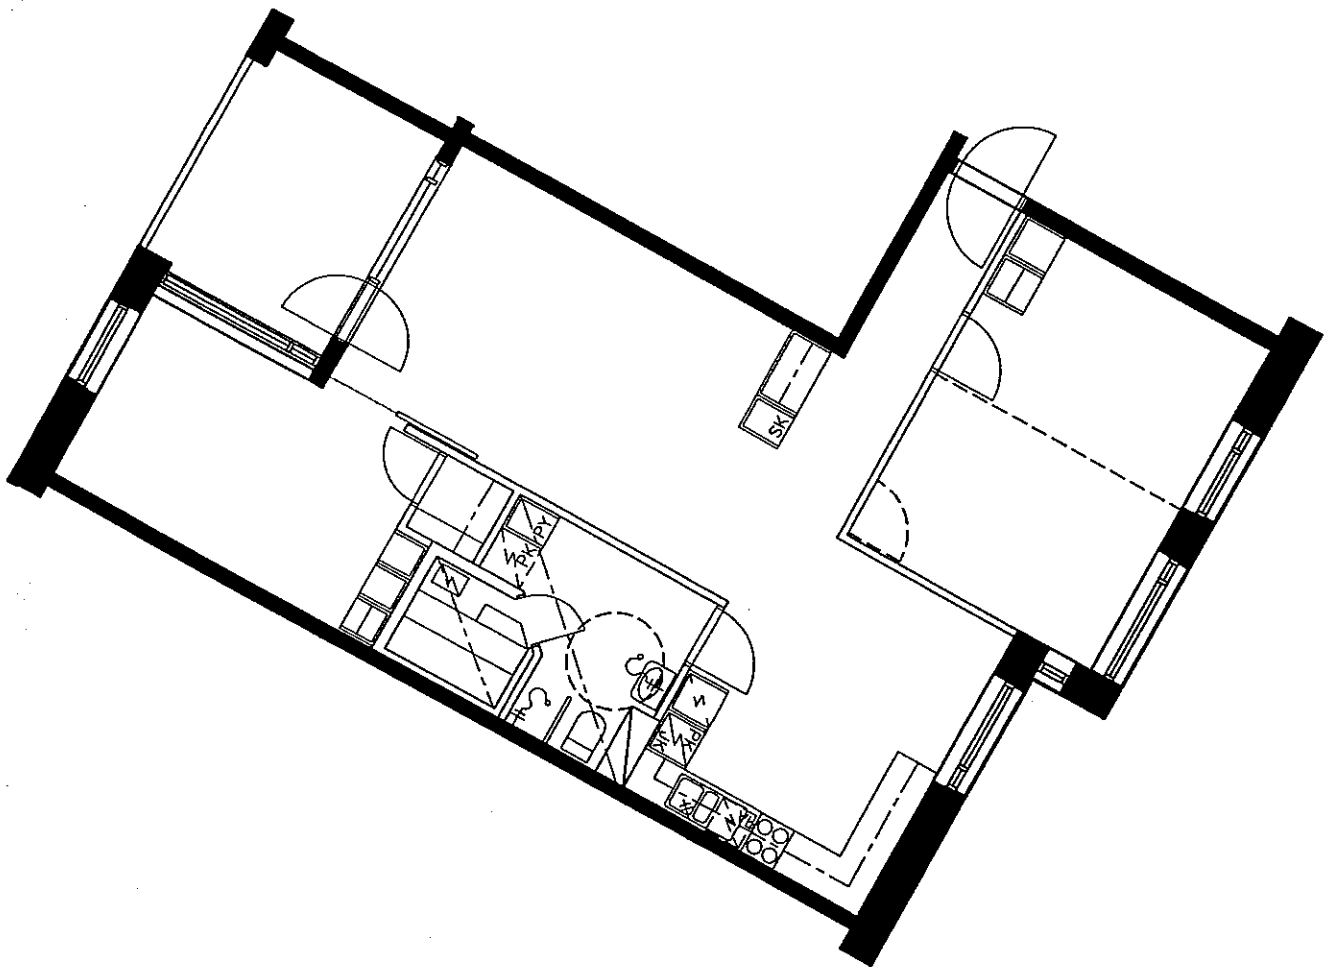

C59 3. KRS.

C64 4. KRS.

3 - 4H+K+S

86.5 m²

ARKKITEHTITOIMISTO
JUKKA TURTIAINEN OY

POHJANTIE 12C
02100 ESPOO
PUHELIN 09-4355 320
TELEFAX 09-4355 3210

HELSINGIN ASUMISOIKEUS OY RASTILANRAITTI
RASTILANRAITTI 7, 00980 HELSINKI
POHJAPIIRUSTUS 1:100

19.5.2000