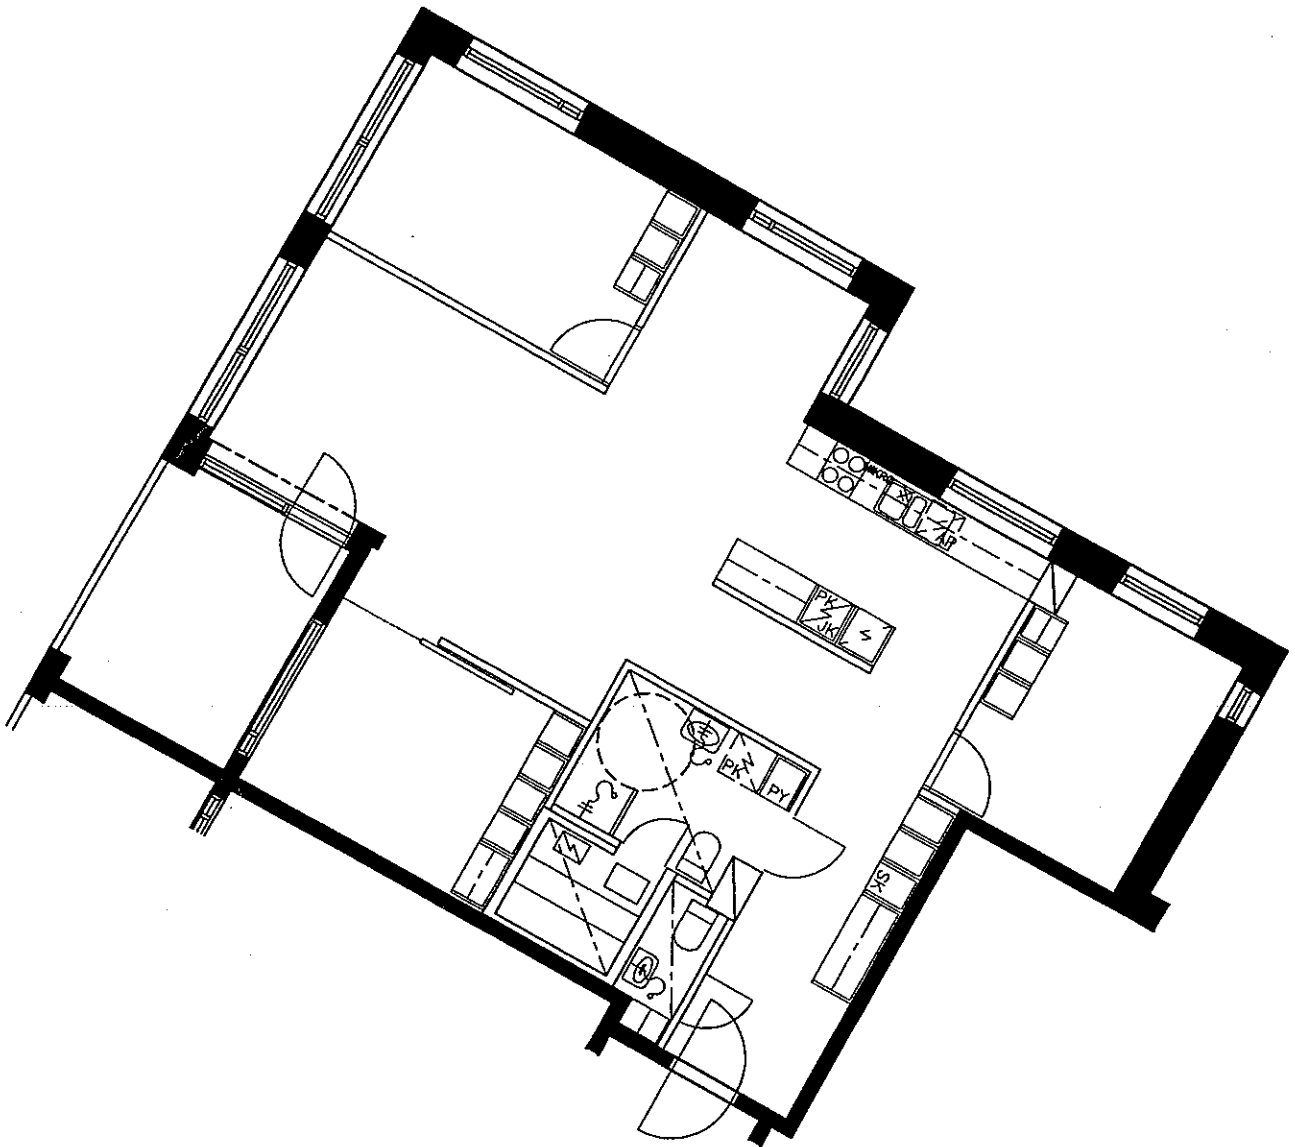

C57 2. KRS.

4H+K+S
99.5 m²

ARKKITEHTITOIMISTO
JUKKA TURTIAINEN OY

POHJANTIE 12C
02100 ESPOO
PUHELIN 09-4355 320
TELEFAX 09-4355 3210

HELSINGIN ASUMISOIKEUS OY RASTILANRAITTI
RASTILANRAITTI 7, 00980 HELSINKI
POHJAPIIRUSTUS 1:100

19.5.2000