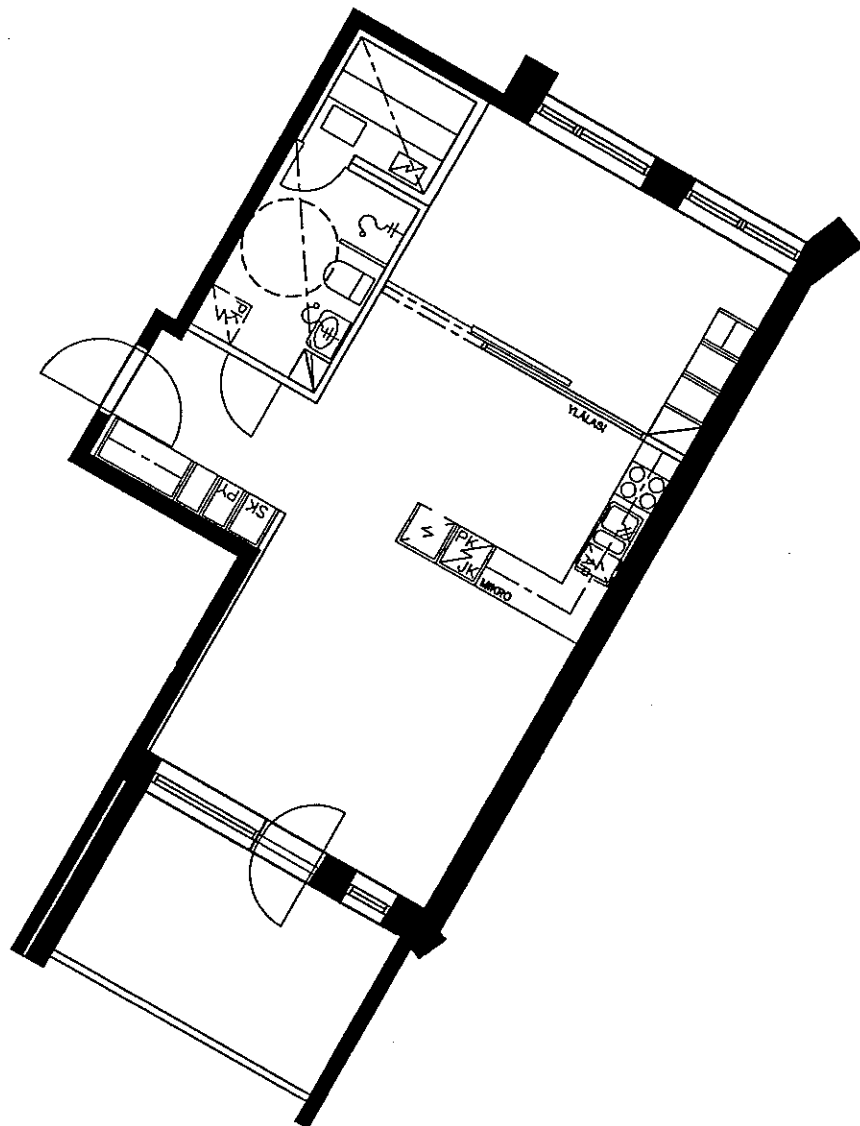

C58 2. KRS.
C63 3. KRS.
C68 4. KRS.
C73 5. KRS.
2H+K+S
58.0 m²

ARKKITEHTITOIMISTO
JUKKA TURTIAINEN OY

POHJANTIE 12C
02100 ESPOO
PUHELIN 09-4355 320
TELEFAX 09-4355 3210

HELSINGIN ASUMISOIKEUS OY RASTILANRAITTI
RASTILANRAITTI 7, 00980 HELSINKI
POHJAPIIRUSTUS 1:100

19.5.2000