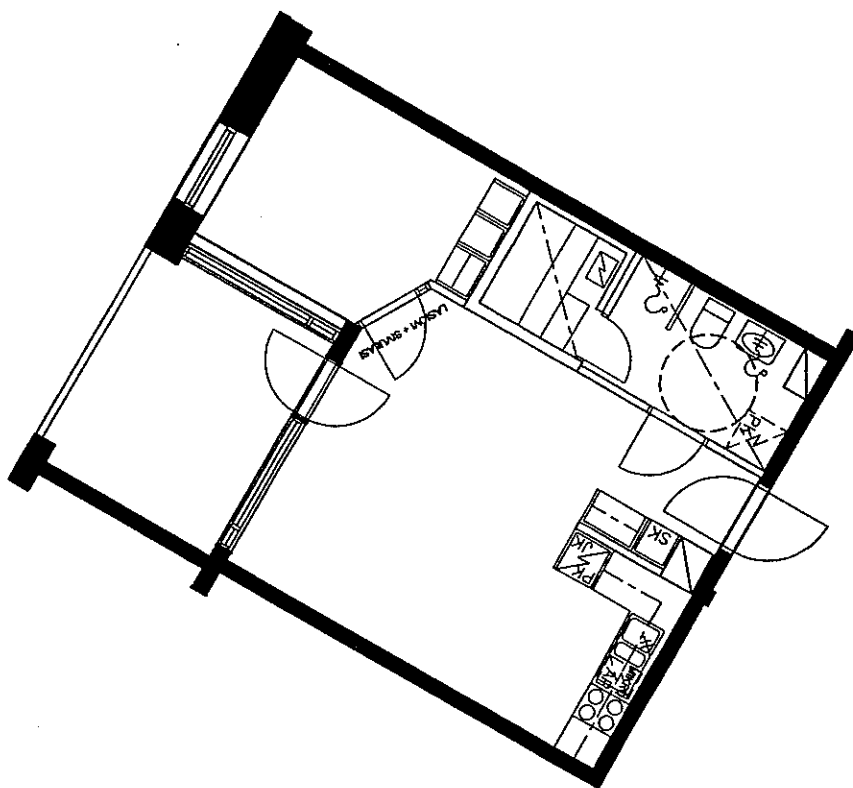

C60 3. KRS.
C65 4. KRS.

2H+KK+S
43.5 m²

ARKKITEHTITOIMISTO
JUKKA TURTIAINEN OY

POHJANTIE 12C
02100 ESPOO
PUHELIN 09-4355 320
TELEFAX 09-4355 3210

HELSINGIN ASUMISOIKEUS OY RASTILANRAITTI
RASTILANRAITTI 7, 00980 HELSINKI
POHJAPIIRUSTUS 1:100

19.5.2000