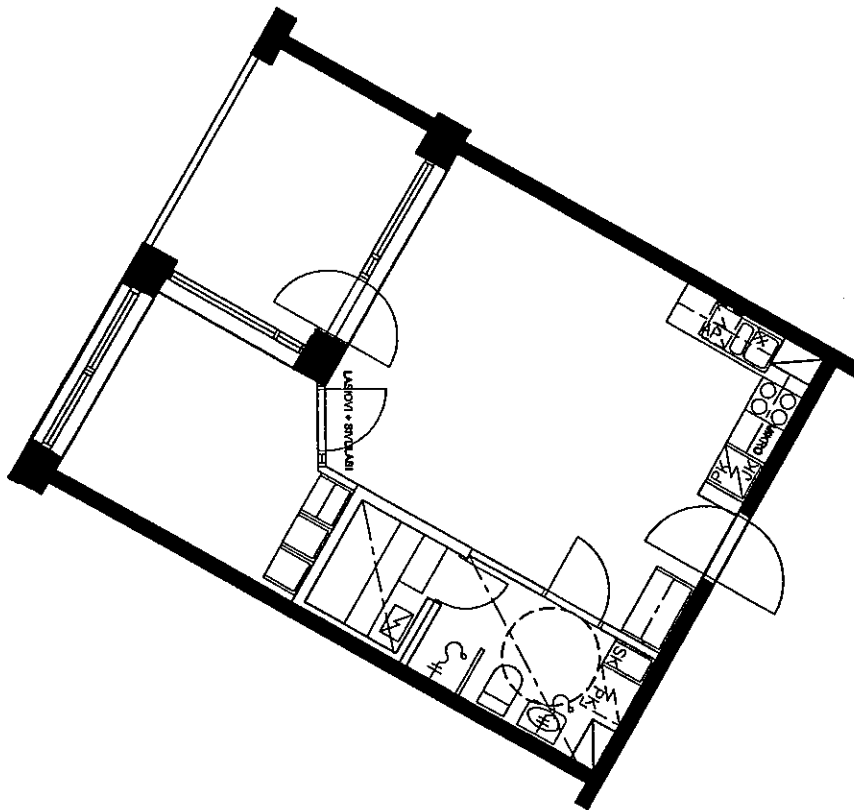

C56 2. KRS.

2H+KK+S
43.5 m²

ARKKITEHTITOIMISTO
JUKKA TURTIAINEN OY

POHJANTIE 12C
02100 ESPOO
PUHELIN 09-4355 320
TELEFAX 09-4355 3210

HELSINGIN ASUMISOIKEUS OY RASTILANRAITTI
RASTILANRAITTI 7, 00980 HELSINKI
POHJAPIIRUSTUS 1:100 19.5.2000