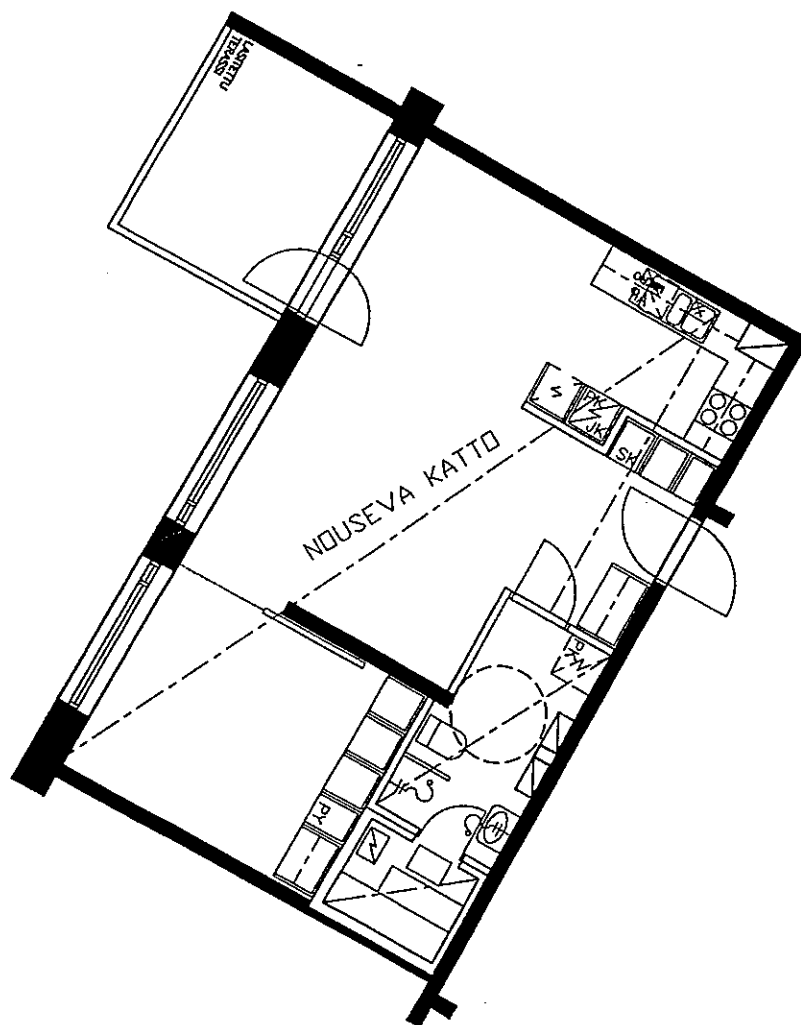

C75 6. KRS.
2H+K+S
54.0 m²

ARKKITEHTITOIMISTO
JUKKA TURTIAINEN OY

POHJANTIE 12C
02100 ESPOO
PUHELIN 09-4355 320
TELEFAX 09-4355 3210

HELSINGIN ASUMISOIKEUS OY RASTILANRAITTI
RASTILANRAITTI 7, 00980 HELSINKI
POHJAPIIRUSTUS 1:100

19.5.2000