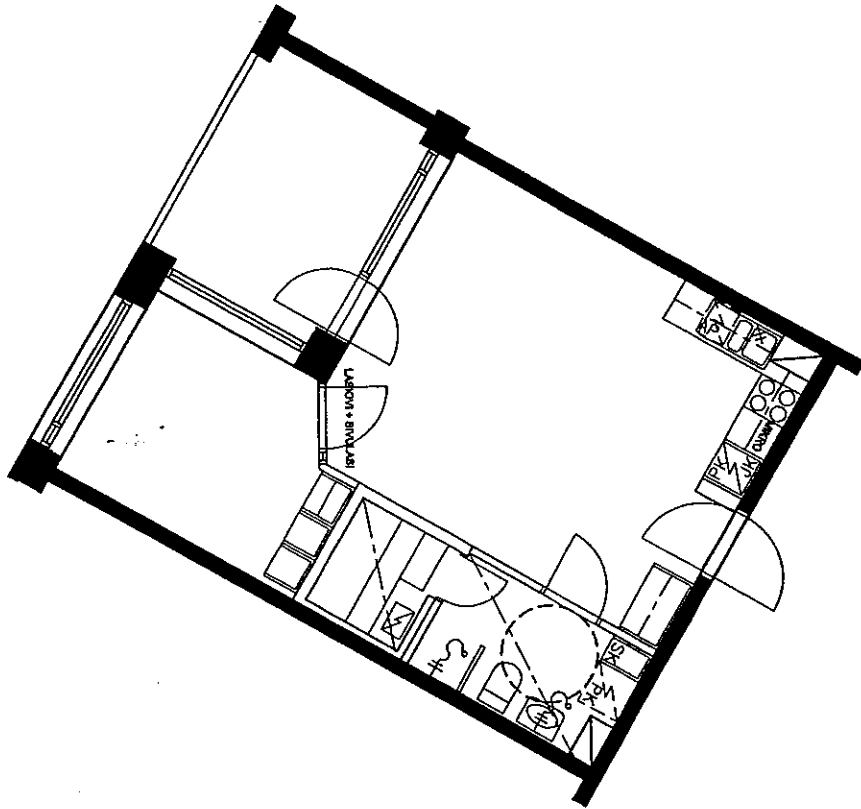

C71 5. KRS.
2H+KK+S
43.5 m²

ARKKITEHTITOIMISTO
JUKKA TURTIAINEN OY

POHJANTIE 12C
02100 ESPOO
PUHELIN 09-4355 320
TELEFAX 09-4355 3210

HELSINGIN ASUMISOIKEUS OY RASTILANRAITTI
RASTILANRAITTI 7, 00980 HELSINKI
POHJAPIIRUSTUS 1:100

19.5.2000