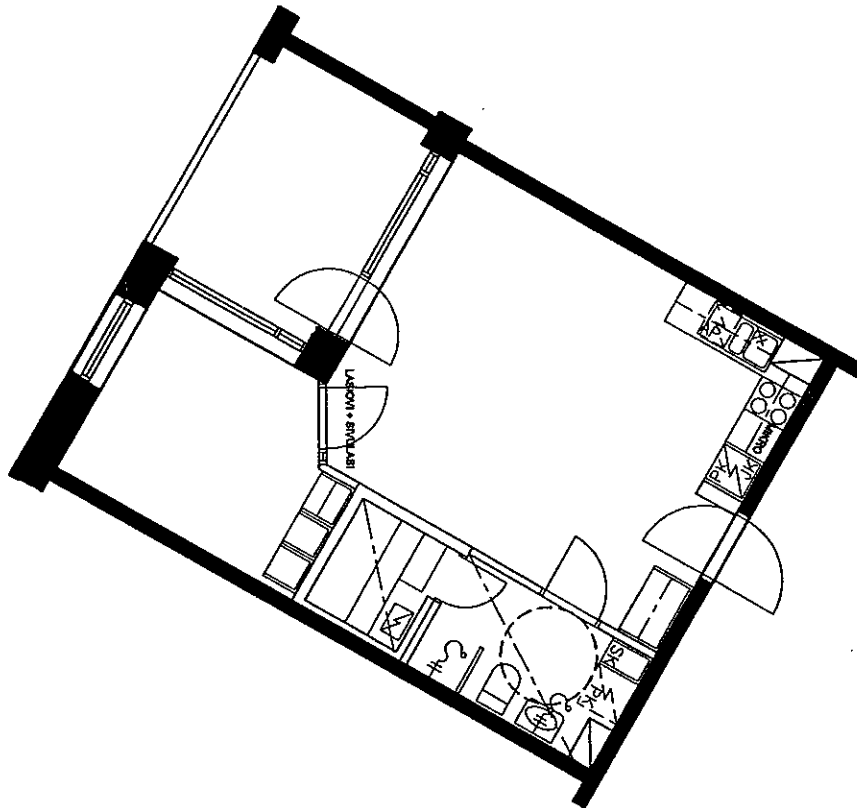

C61 3. KRS.
C66 4. KRS.

2H+KK+S
43.5 m²

ARKKITEHTITOIMISTO
JUKKA TURTIAINEN OY

POHJANTIE 12C
02100 ESPOO
PUHELIN 09-4355 320
TELEFAX 09-4355 3210

HELSINGIN ASUMISOIKEUS OY RASTILANRAITTI
RASTILANRAITTI 7, 00980 HELSINKI
POHJAPIIRUSTUS 1:100

19.5.2000