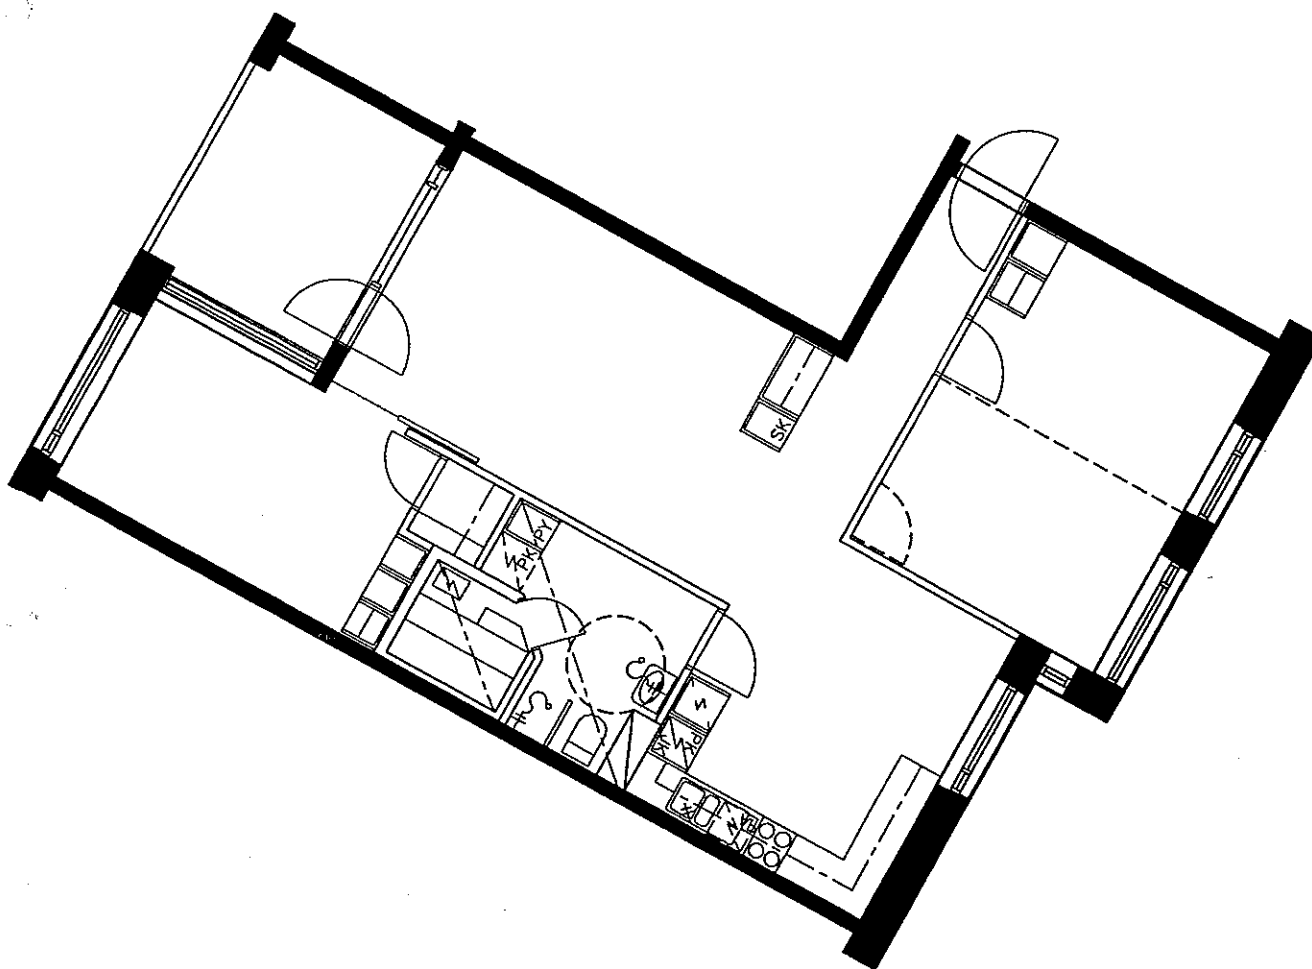

C69 5. KRS.
3 - 4H+K+S
86.5 m²

ARKKITEHTITOIMISTO
JUKKA TURTIAINEN OY

POHJANTIE 12C
02100 ESPOO
PUHELIN 09-4355 320
TELEFAX 09-4355 3210

HELSINGIN ASUMISOIKEUS OY RASTILANRAITTI
RASTILANRAITTI 7, 00980 HELSINKI
POHJAPIIRUSTUS 1:100

19.5.2000