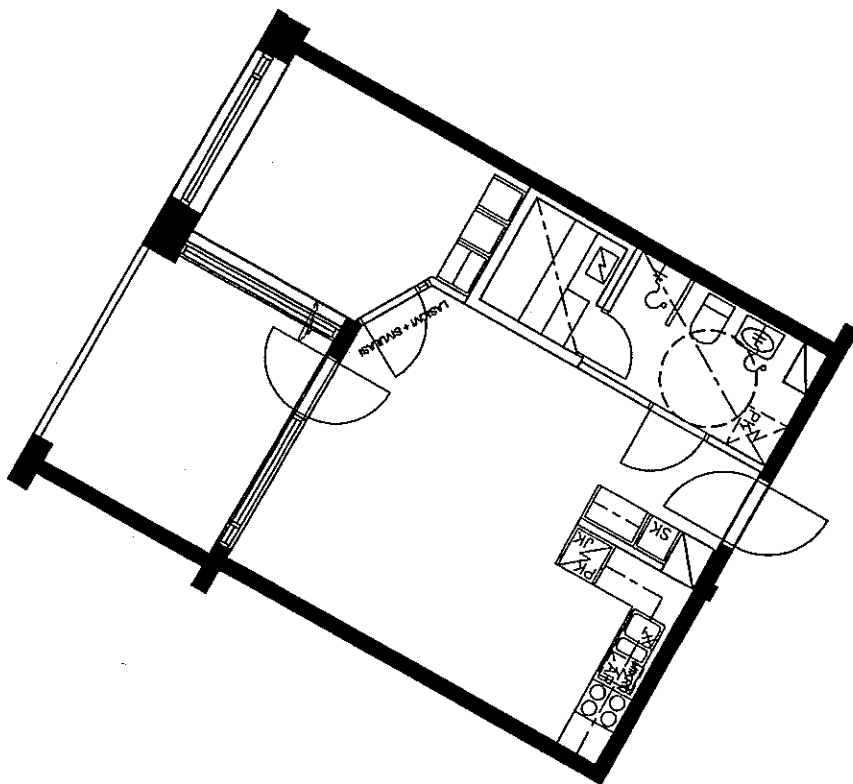

C70 5. KRS.
2H+KK+S
43.5 m²

ARKKITEHTITOIMISTO
JUKKA TURTIAINEN OY

POHJANTIE 12C
02100 ESPOO
PUHELIN 09-4355 320
TELEFAX 09-4355 3210

HELSINGIN ASUMISOIKEUS OY RASTILANRAITTI
RASTILANRAITTI 7, 00980 HELSINKI
POHJAPIIRUSTUS 1:100

19.5.2000