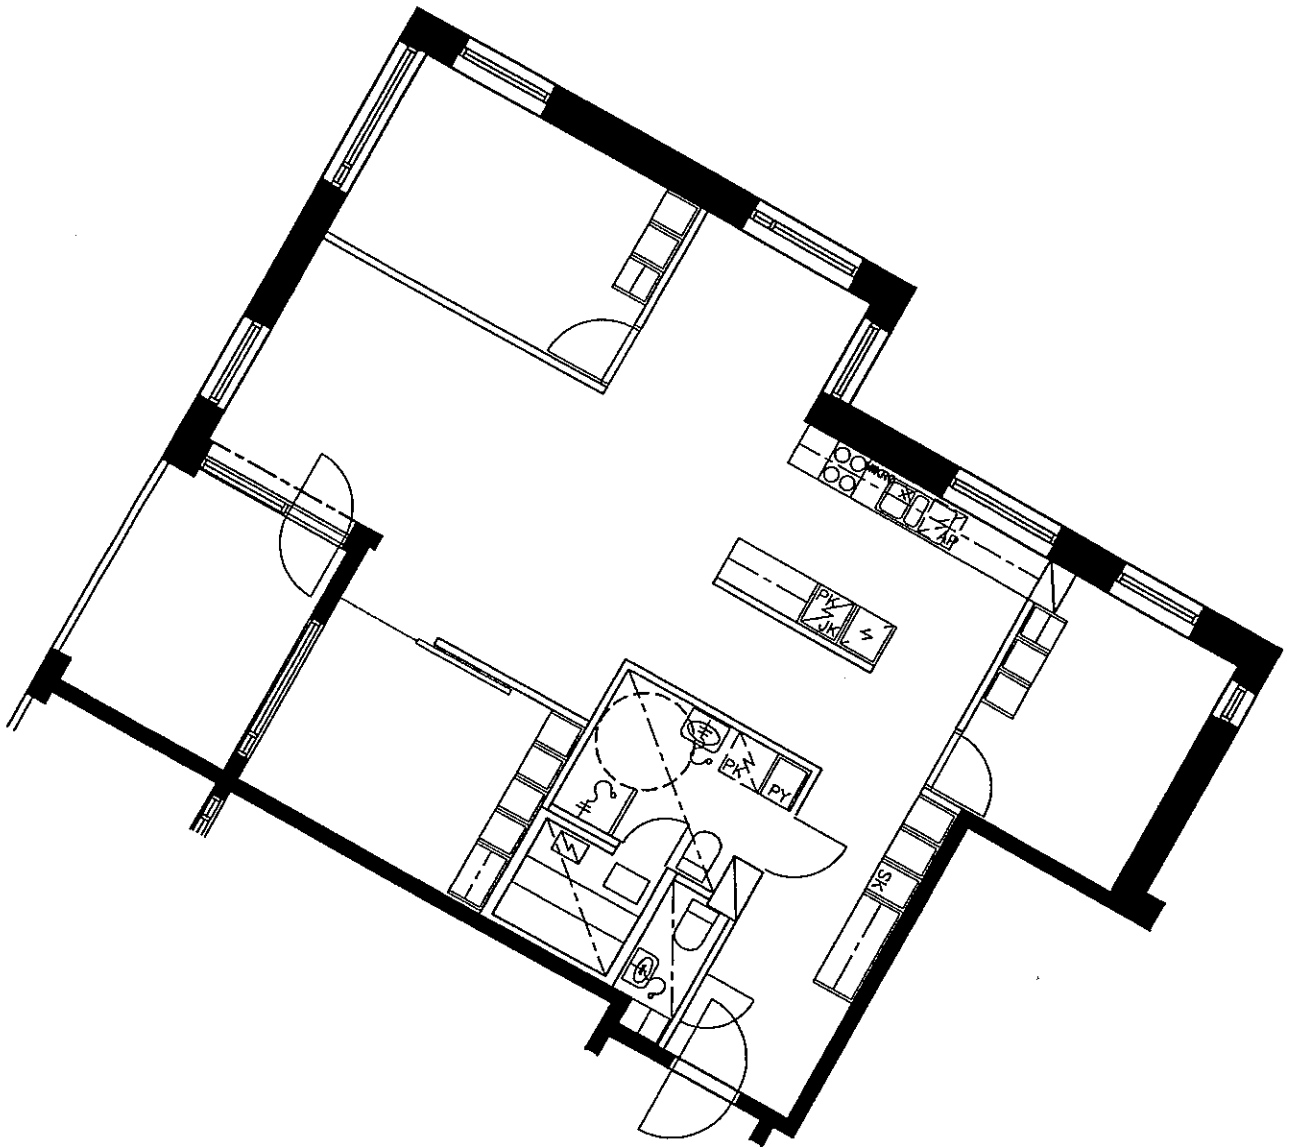

C62 3. KRS.
C67 4. KRS.

4H+K+S
99.5 m²

ARKKITEHTITOIMISTO
JUKKA TURTIAINEN OY

POHJANTIE 12C
02100 ESPOO
PUHELIN 09-4355 320
TELEFAX 09-4355 3210

HELSINGIN ASUMISOIKEUS OY RASTILANRAITTI
RASTILANRAITTI 7, 00980 HELSINKI
POHJAPIIRUSTUS 1:100

19.5.2000