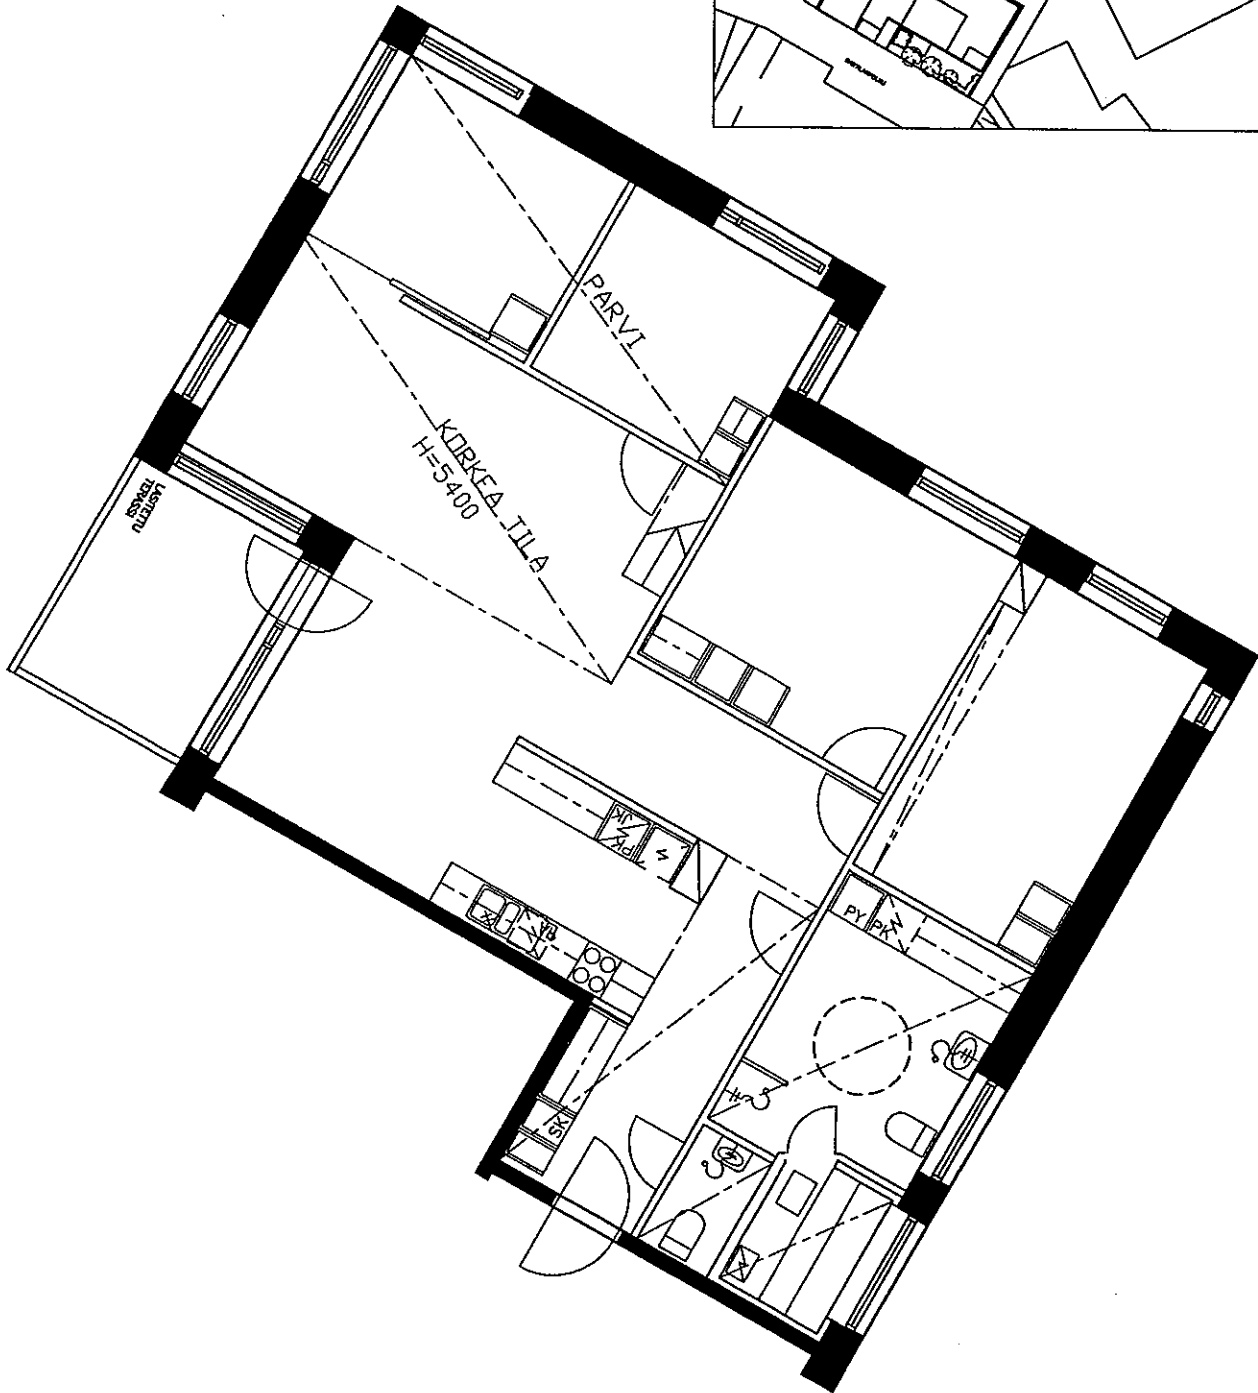

C76 6. KRS.
5H+K+S+PARVI
119.5 m²

ARKKITEHTITOIMISTO
JUKKA TURTIAINEN OY

POHJANTIE 12C
02100 ESPOO
PUHELIN 09-4355 320
TELEFAX 09-4355 3210

HELSINGIN ASUMISOIKEUS OY RASTILANRAITTI
RASTILANRAITTI 7, 00980 HELSINKI
POHJAPIIRUSTUS 1:100

19.5.2000