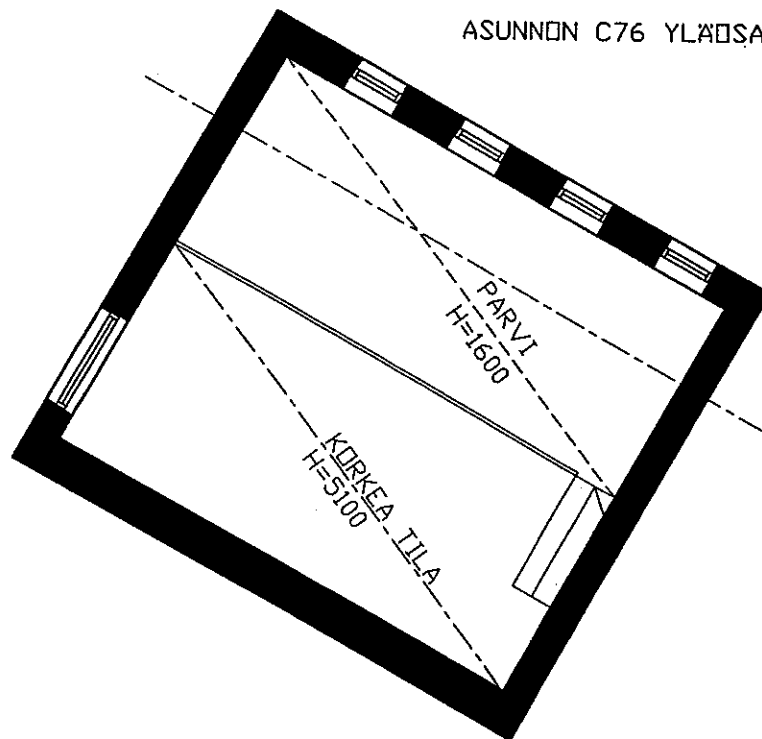

ASUNNON C76 YLÄOSA