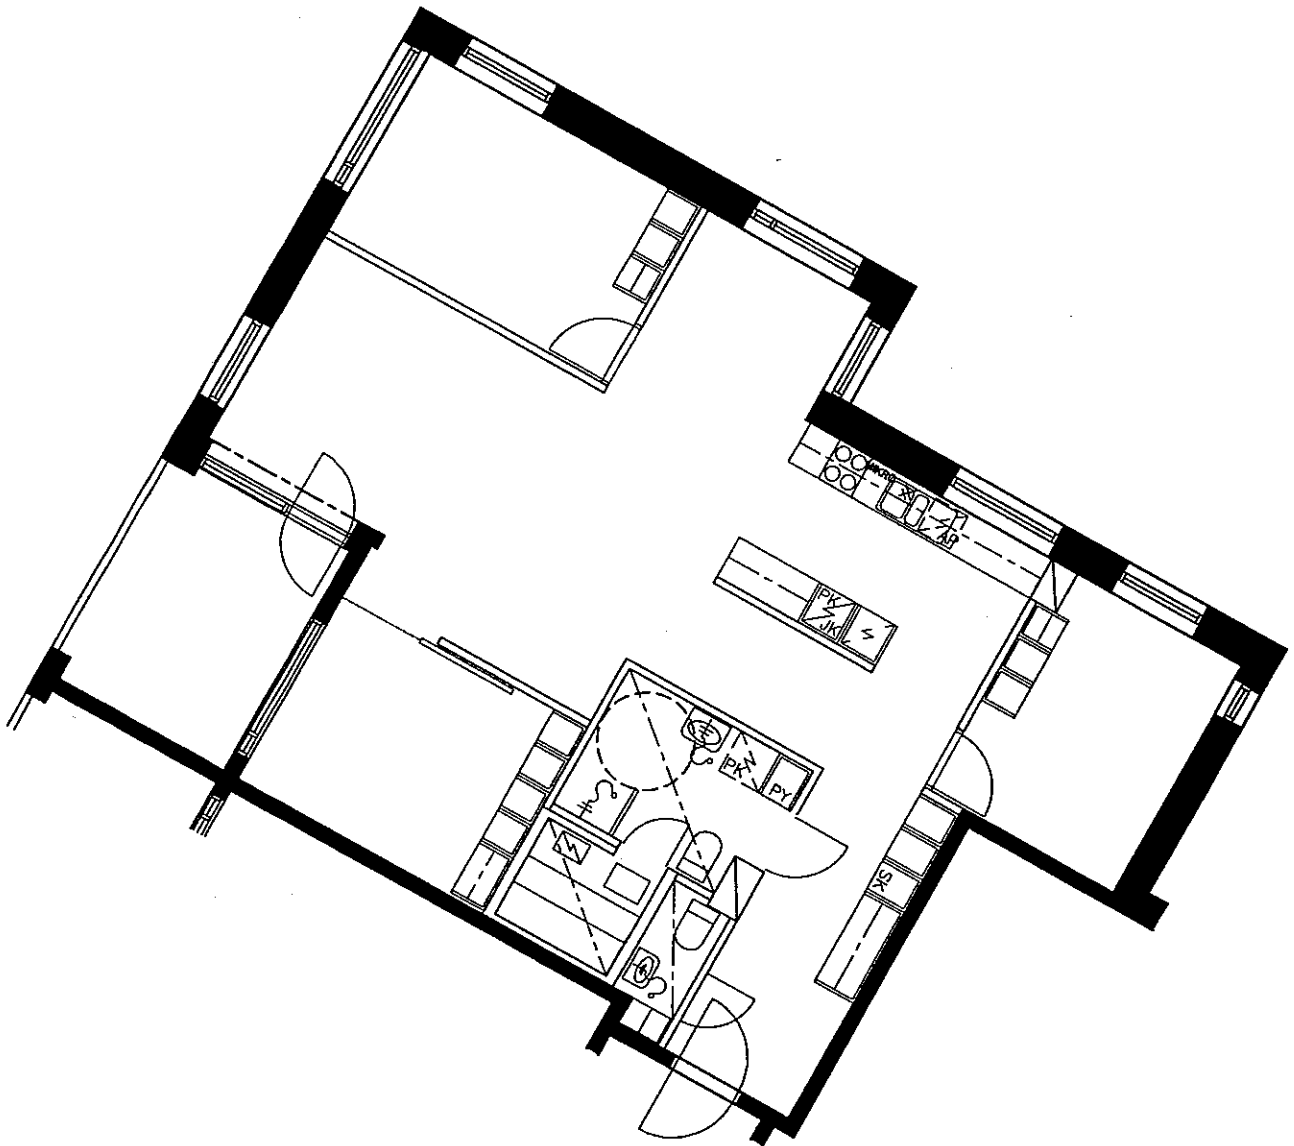

C72 5. KRS.
4H+K+S
99.5 m²

ARKKITEHTITOIMISTO
JUKKA TURTIAINEN OY

POHJANTIE 12C
02100 ESPOO
PUHELIN 09-4355 320
TELEFAX 09-4355 3210

HELSINGIN ASUMISOIKEUS OY RASTILANRAITTI
RASTILANRAITTI 7, 00980 HELSINKI
POHJAPIIRUSTUS 1:100

19.5.2000