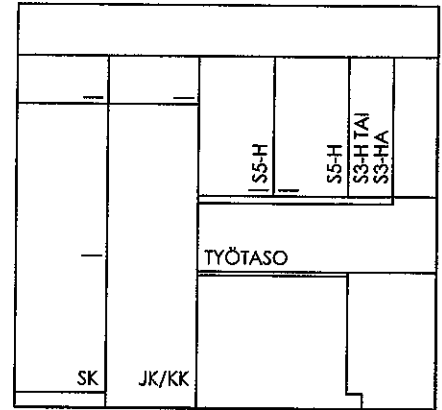

1. A ETEISEN SIIVOUSKOMERO (SK) MUUTETAAN TANKOKAAPIKSI (K5-T).
2. B KYLPYHUONEEN OVI SIIRRETÄÄN TOISELLE SEINÄLLE.
3. C -HYLLYKAAPPI (K6-H) MUUTETAAN SIIVOUSKAAPIKSI (SK-v).
   -JÄÄKAAPPI/PAKASTIN (JK/PK) MUUTETAAN JÄÄKAAPPI/KYLMÄKAAPIKSI (JK/KK).
   -LISÄTÄÄN TYÖTASO, ALLE TULEE ASUKKAAN OMA PAKASTINKAAPPI, KAAPILLE PISTORASIA.
   -LISÄTÄÄN SEINÄKAAPIT 2 X S5-H.
   -SEINÄKAAPPI S3-H MUUTETAAN AVOHYLLYKSI S3-HA, JOS MITOITUS EI RIITÄ KAAPILLE.

KAHDALLE MUULLE KEITTIÖN SEINÄLLE EI MUUTOKSIA.

C-MUUTOS SEINÄ

MITAT JA TUNNUKSET TARKISTETAAN.