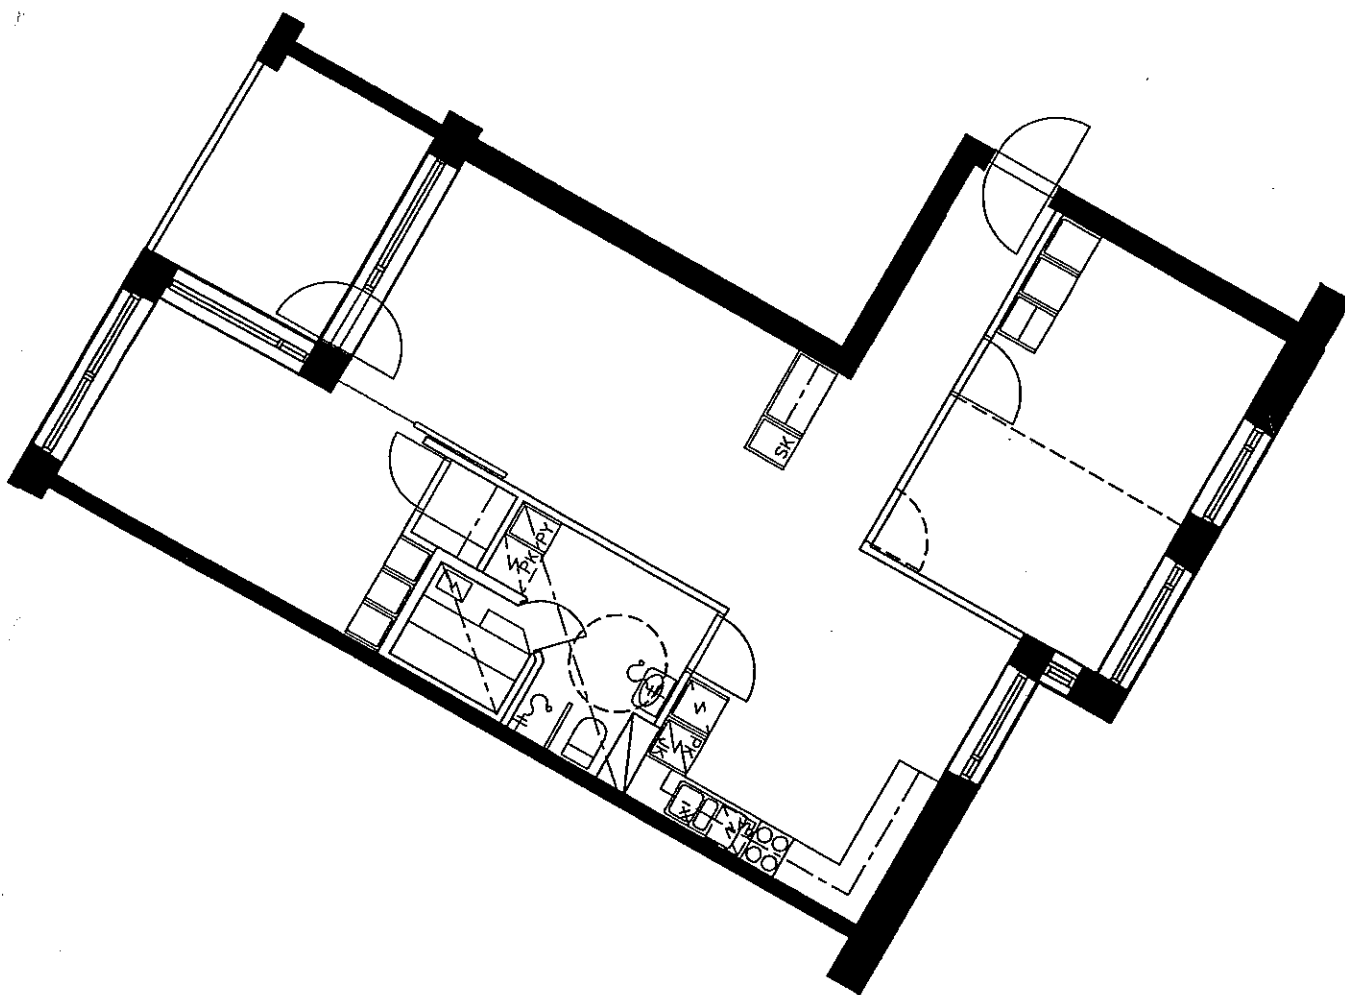

B34 2. KRS.

3H+K+S  
86.5 m<sup>2</sup>

ARKKITEHTITOIMISTO  
JUKKA TURTIAINEN OY

POHJANTIE 12C  
02100 ESPOO  
PUHELIN 09-4355 320  
TELEFAX 09-4355 3210

HELSINGIN ASUMISOIKEUS OY RASTILANRAITTI  
RASTILANRAITTI 7, 00980 HELSINKI  
POHJAPIIRUSTUS 1:100