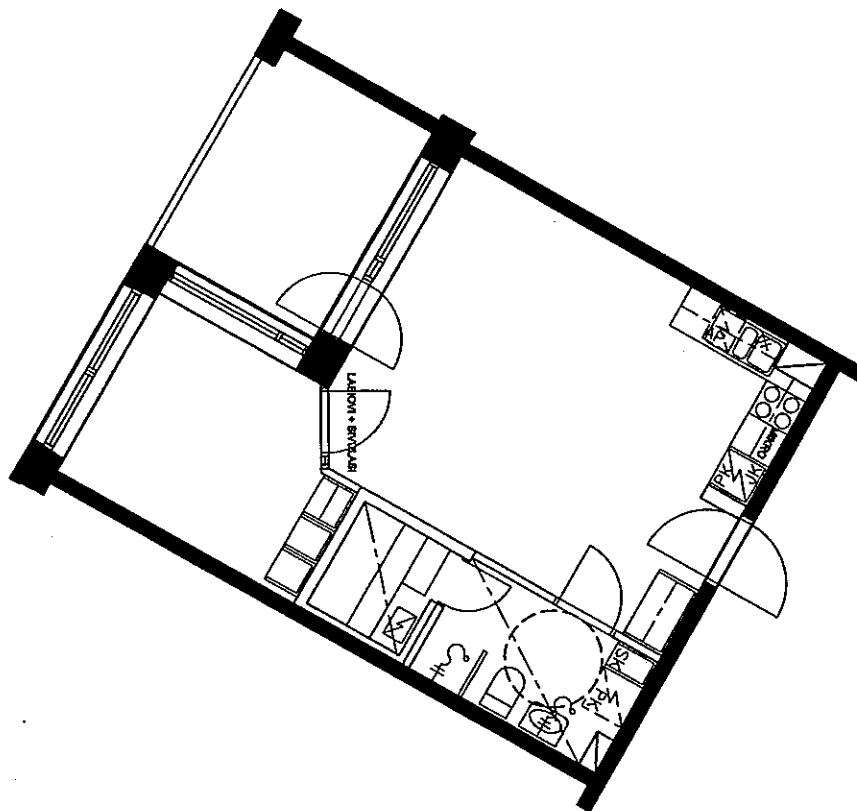

B36 2. KRS.

2H+KK+S
43.5 m²

ARKKITEHTITOIMISTO
JUKKA TURTIAINEN OY

POHJANTIE 12C
02100 ESPOO
PUHELIN 09-4355 320
TELEFAX 09-4355 3210

HELSINGIN ASUMISOIKEUS OY RASTILANRAITTI
RASTILANRAITTI 7, 00980 HELSINKI
POHJAPIIRUSTUS 1:100

19.5.2000