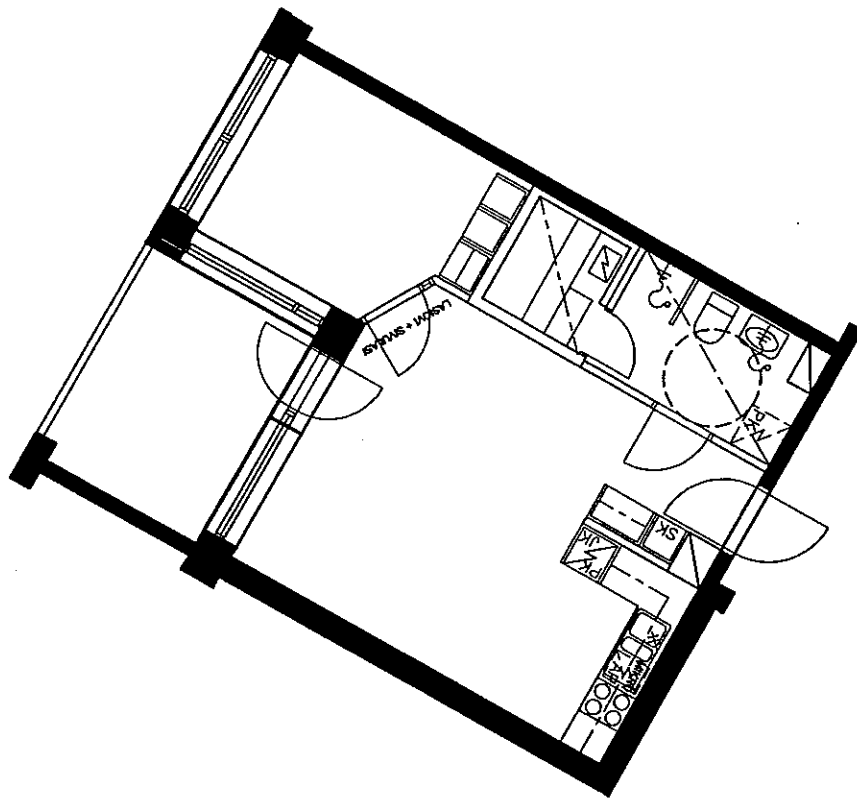

B35 2. KRS.

2H+KK+S
43.5 m²

ARKKITEHTITOIMISTO
JUKKA TURTIAINEN OY

POHJANTIE 12C
02100 ESPOO
PUHELIN 09-4355 320
TELEFAX 09-4355 3210

HELSINGIN ASUMISOIKEUS OY RASTILANRAITTI
RASTILANRAITTI 7, 00980 HELSINKI
POHJAPIIRUSTUS 1:100

19.5.2000