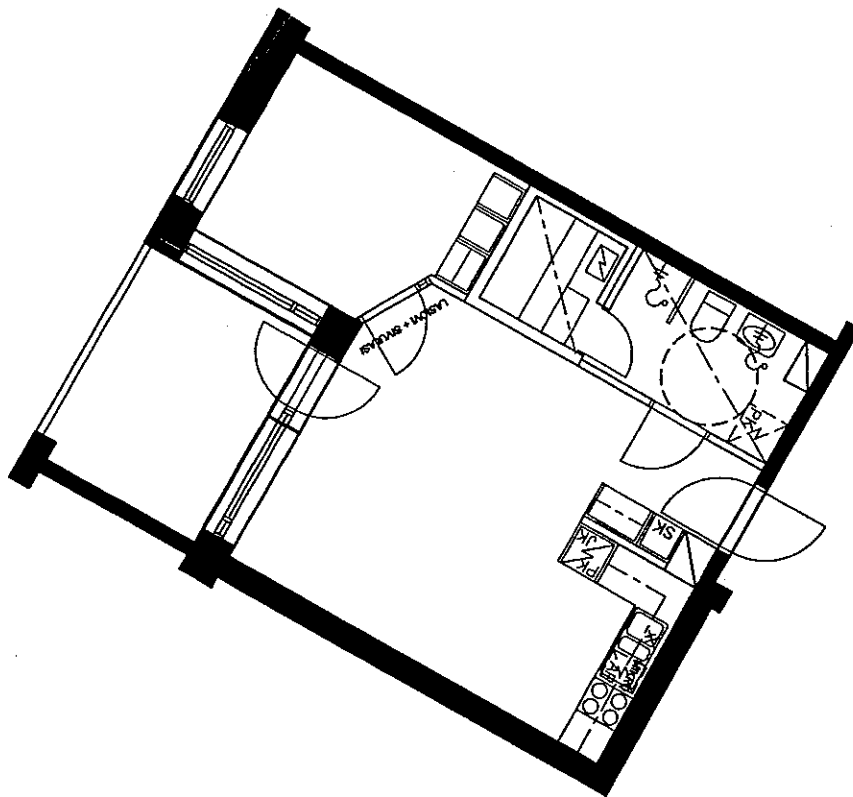

B39 3. KRS.
B43 4. KRS.

2H+KK+S
43.5 m²

ARKKITEHTITOIMISTO
JUKKA TURTIAINEN OY

POHJANTIE 12C
02100 ESPOO
PUHELIN 09-4355 320
TELEFAX 09-4355 3210

HELSINGIN ASUMISOIKEUS OY RASTILANRAITTI
RASTILANRAITTI 7, 00980 HELSINKI
POHJAPIIRUSTUS 1:100

19.5.2000