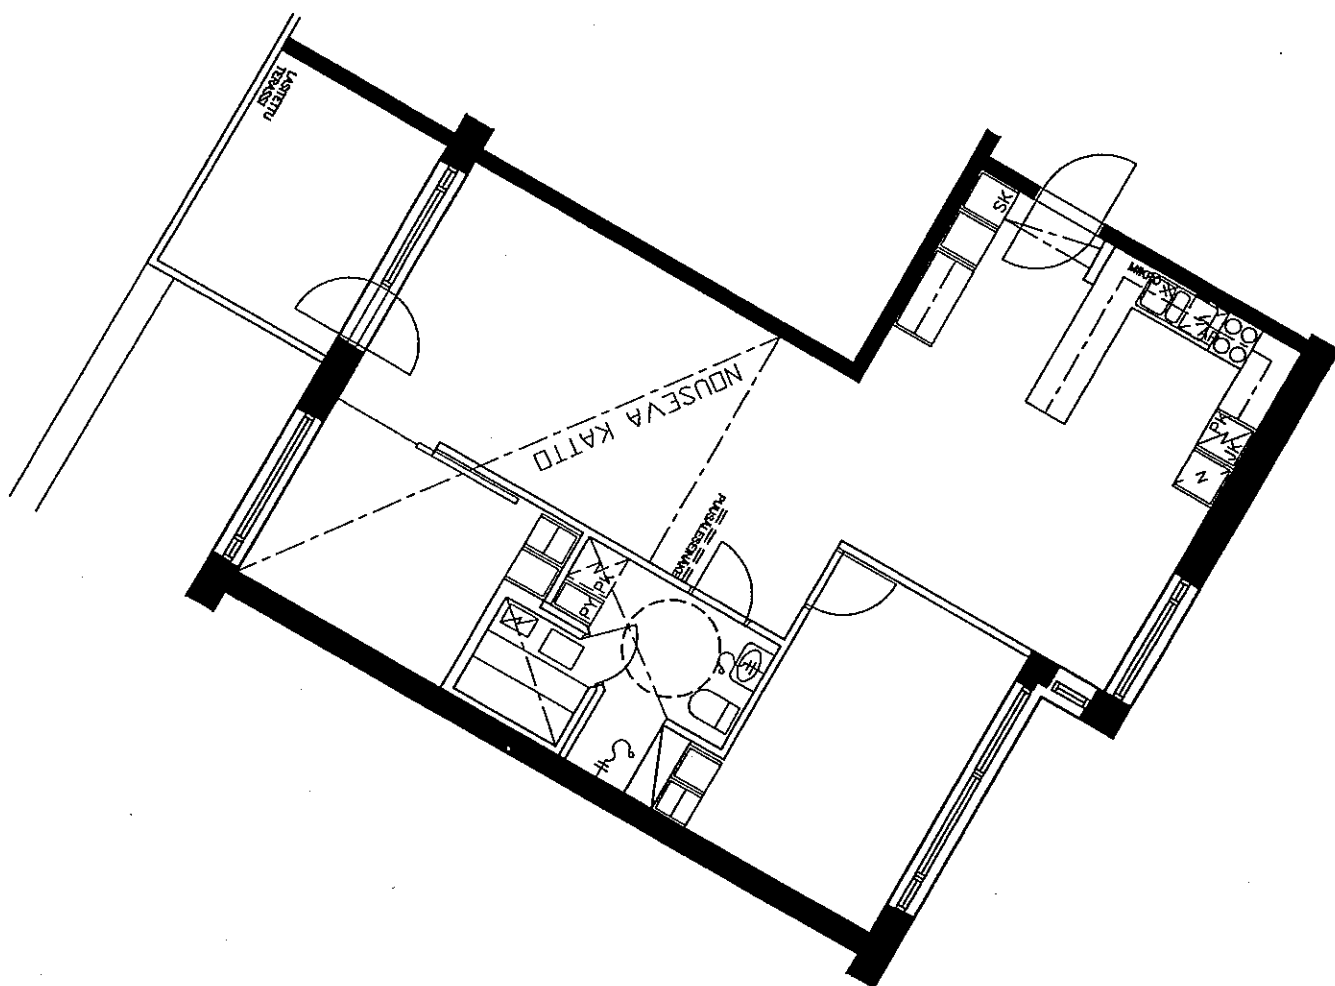

B50 6. KRS.
3 - 4H+K+S
79.0 m²

ARKKITEHTITOIMISTO
JUKKA TURTIAINEN OY

POHJANTIE 12C
02100 ESPOO
PUHELIN 09-4355 320
TELEFAX 09-4355 3210

HELSINGIN ASUMISOIKEUS OY RASTILANRAITTI
RASTILANRAITTI 7, 00980 HELSINKI
POHJAPIIRUSTUS 1:100

19.5.2000