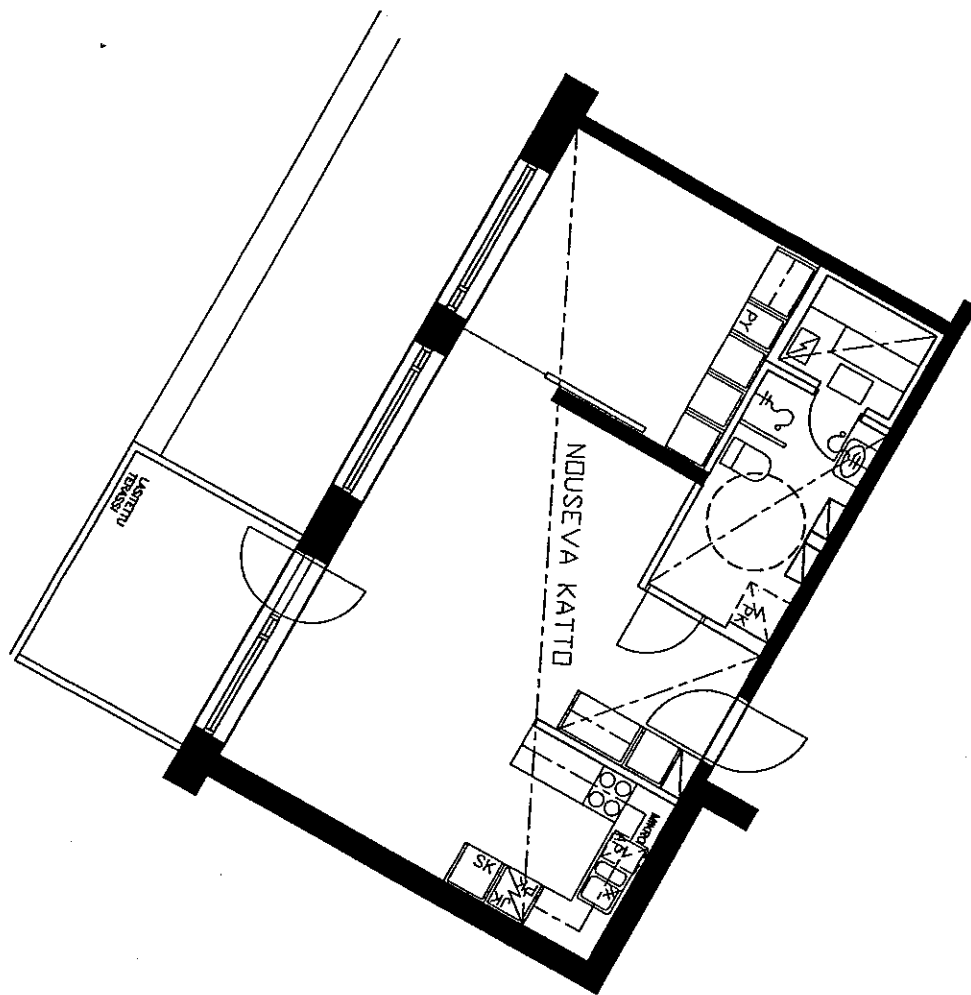

B51 6. KRS.
2H+K+S
54.0 m²

ARKKITEHTITOIMISTO
JUKKA TURTIAINEN OY

POHJANTIE 12C
02100 ESPOO
PUHELIN 09-4355 320
TELEFAX 09-4355 3210

HELSINGIN ASUMISOIKEUS OY RASTILANRAITTI
RASTILANRAITTI 7, 00980 HELSINKI
POHJAPIIRUSTUS 1:100

19.5.2000