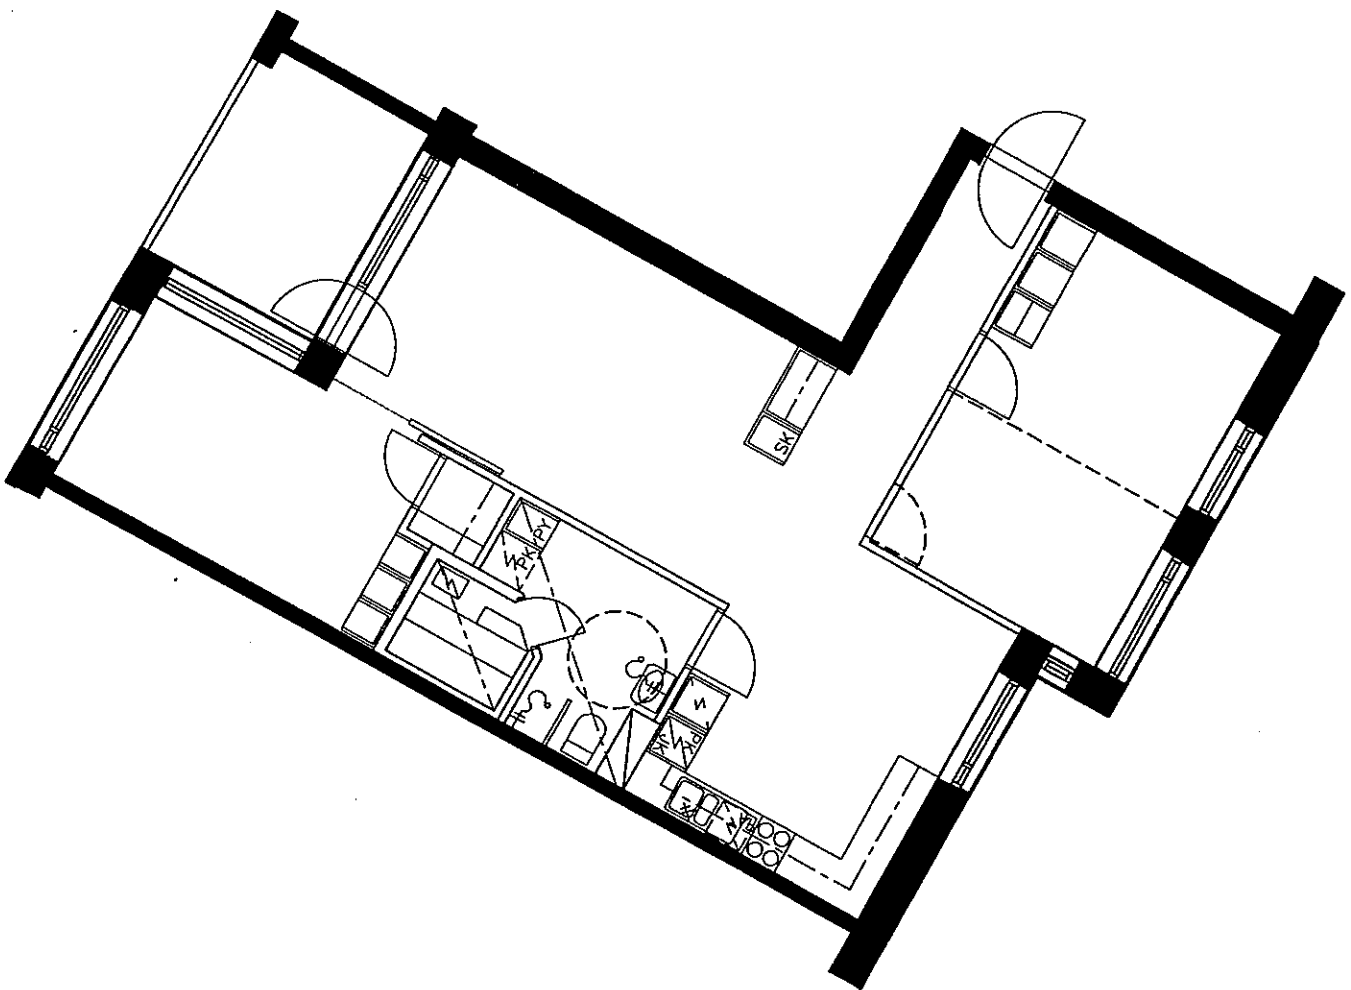

19.5.2000

B46 5. KRS.  
3H+K+S  
86.5 m<sup>2</sup>

ARKKITEHTITOIMISTO  
JUKKA TURTIAINEN OY

POHJANTIE 12C  
02100 ESPOO  
PUHELIN 09-4355 320  
TELEFAX 09-4355 3210

HELSINGIN ASUMISOIKEUS OY RASTILANRAITTI  
RASTILANRAITTI 7, 00980 HELSINKI  
POHJAPIIRUSTUS 1:100