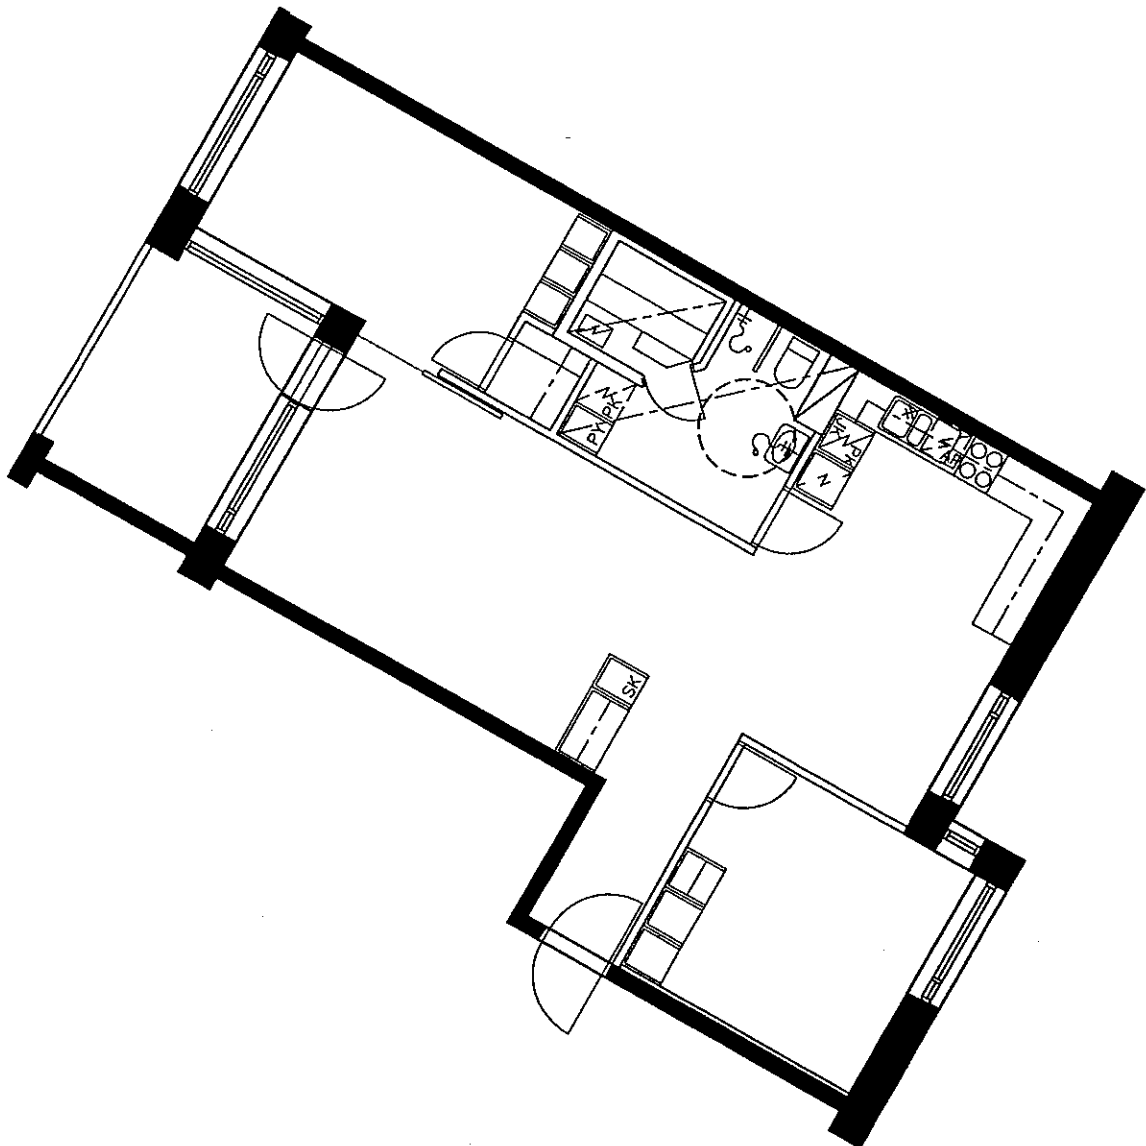

KAHDALLE MUULLE KEITTIÖN SEINÄLLE EI MUUTOKSIA.

C-MUUTOS SEINÄ

MITAT JA TUNNUKSET TARKISTETAAN.

RASTILANRAITTI 7  
 ASUNTO B 49  
 ASUKKAAN MUUTOKSIA 25.05.2000 1:50

B49 5. KRS.  
3H+K+S  
82.0 m<sup>2</sup>