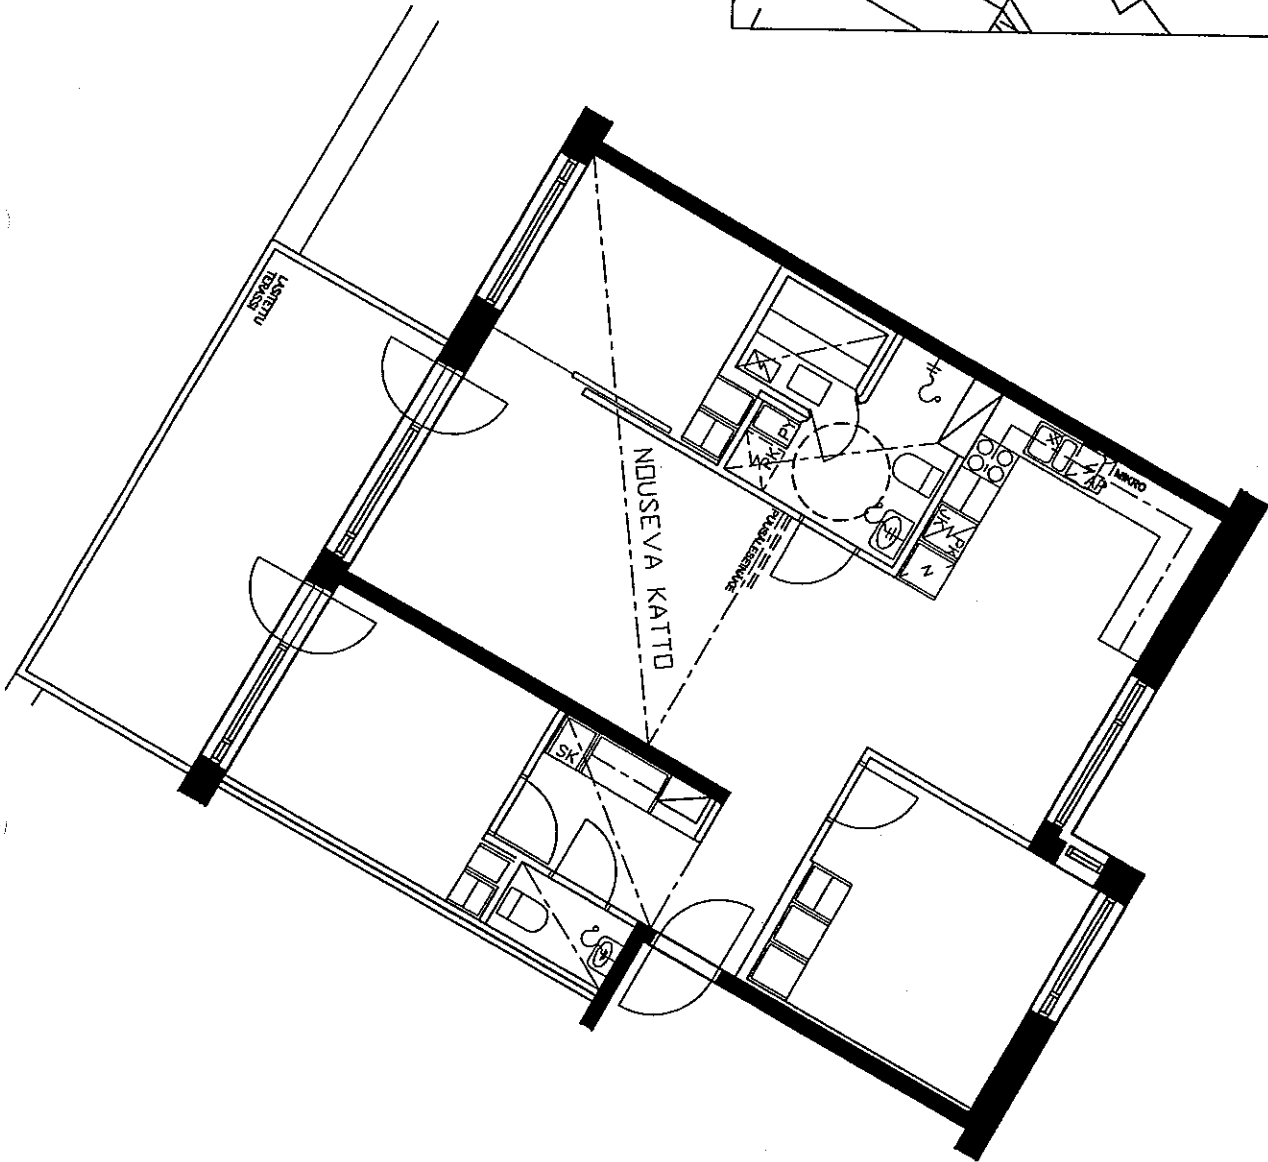

B52 6. KRS.
4H+K+S
91.0 m²

ARKKITEHTITOIMISTO
JUKKA TURTIAINEN OY

POHJANTIE 12C
02100 ESPOO
Puhelin 09-4355 320
TELEFAX 09-4355 3210

HELSINGIN ASUMISOIKEUS OY RASTILANRAITTI
RASTILANRAITTI 7, 00980 HELSINKI
POHJAPIIRUSTUS 1:100

19.5.2000