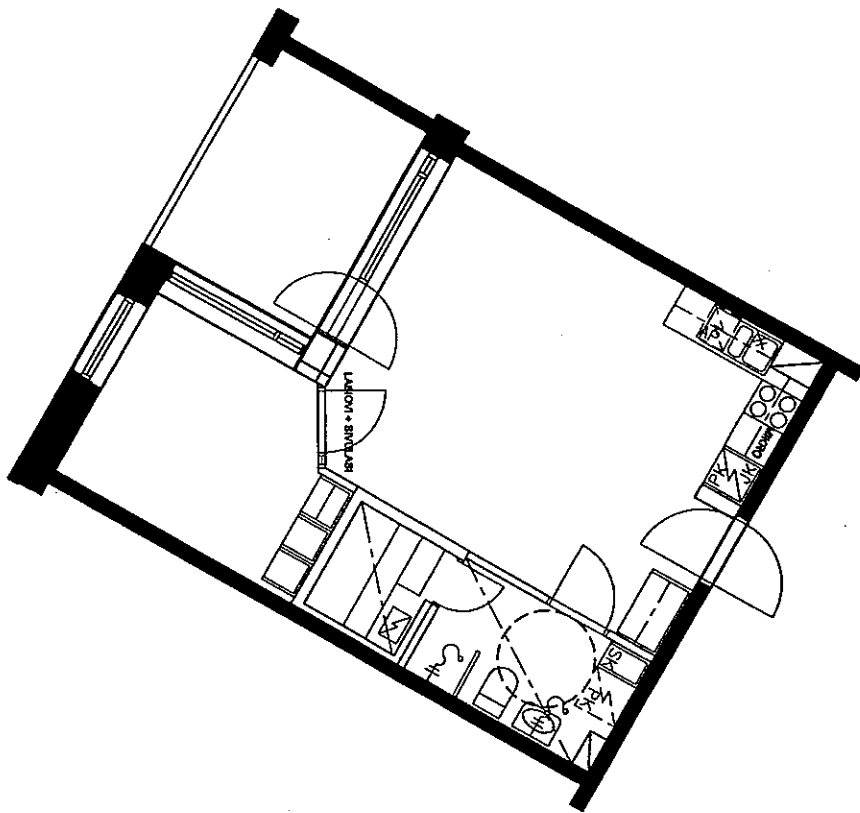

B40 3. KRS.
B44 4. KRS.

2H+KK+S
43.5 m²

ARKKITEHTITOIMISTO
JUKKA TURTIAINEN OY

POHJANTIE 12C
02100 ESPOO
PUHELIN 09-4355 320
TELEFAX 09-4355 3210

HELSINGIN ASUMISOIKEUS OY RASTILANRAITTI
RASTILANRAITTI 7, 00980 HELSINKI
POHJAPIIRUSTUS 1:100

19.5.2000