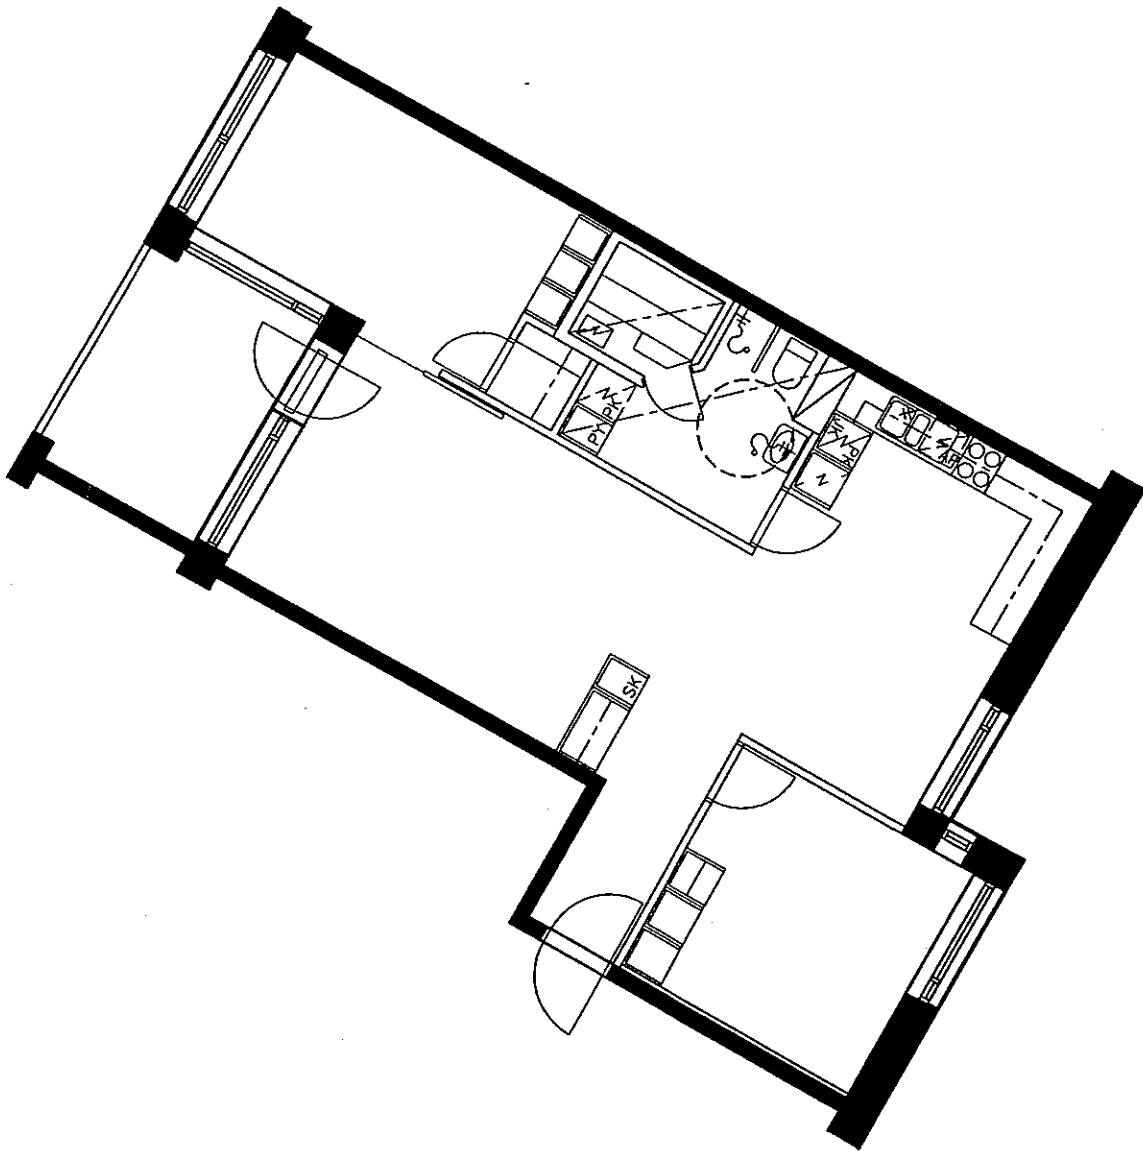

B37 2. KRS.

3H+K+S
82.0 m²

ARKKITEHTITOIMISTO
JUKKA TURTIAINEN OY

POHJANTIE 12C
02100 ESPOO
PUHELIN 09-4355 320
TELEFAX 09-4355 3210

HELSINGIN ASUMISOIKEUS OY RASTILANRAITTI
RASTILANRAITTI 7, 00980 HELSINKI
POHJAPIIRUSTUS 1:100

19.5.2000