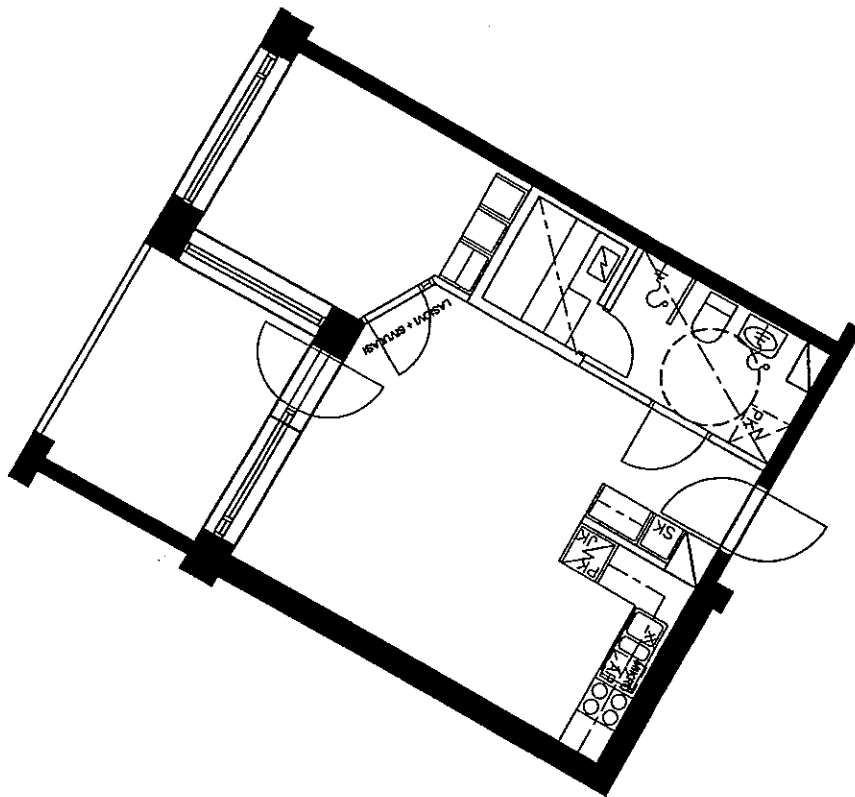

B47 5. KRS.
2H+KK+S
43.5 m²

ARKKITEHTITOIMISTO
JUKKA TURTIAINEN OY

POHJANTIE 12C
02100 ESPOO
PUHELIN 09-4355 320
TELEFAX 09-4355 3210

HELSINGIN ASUMISOIKEUS OY RASTILANRAITTI
RASTILANRAITTI 7, 00980 HELSINKI
POHJAPIIRUSTUS 1:100

19.5.2000