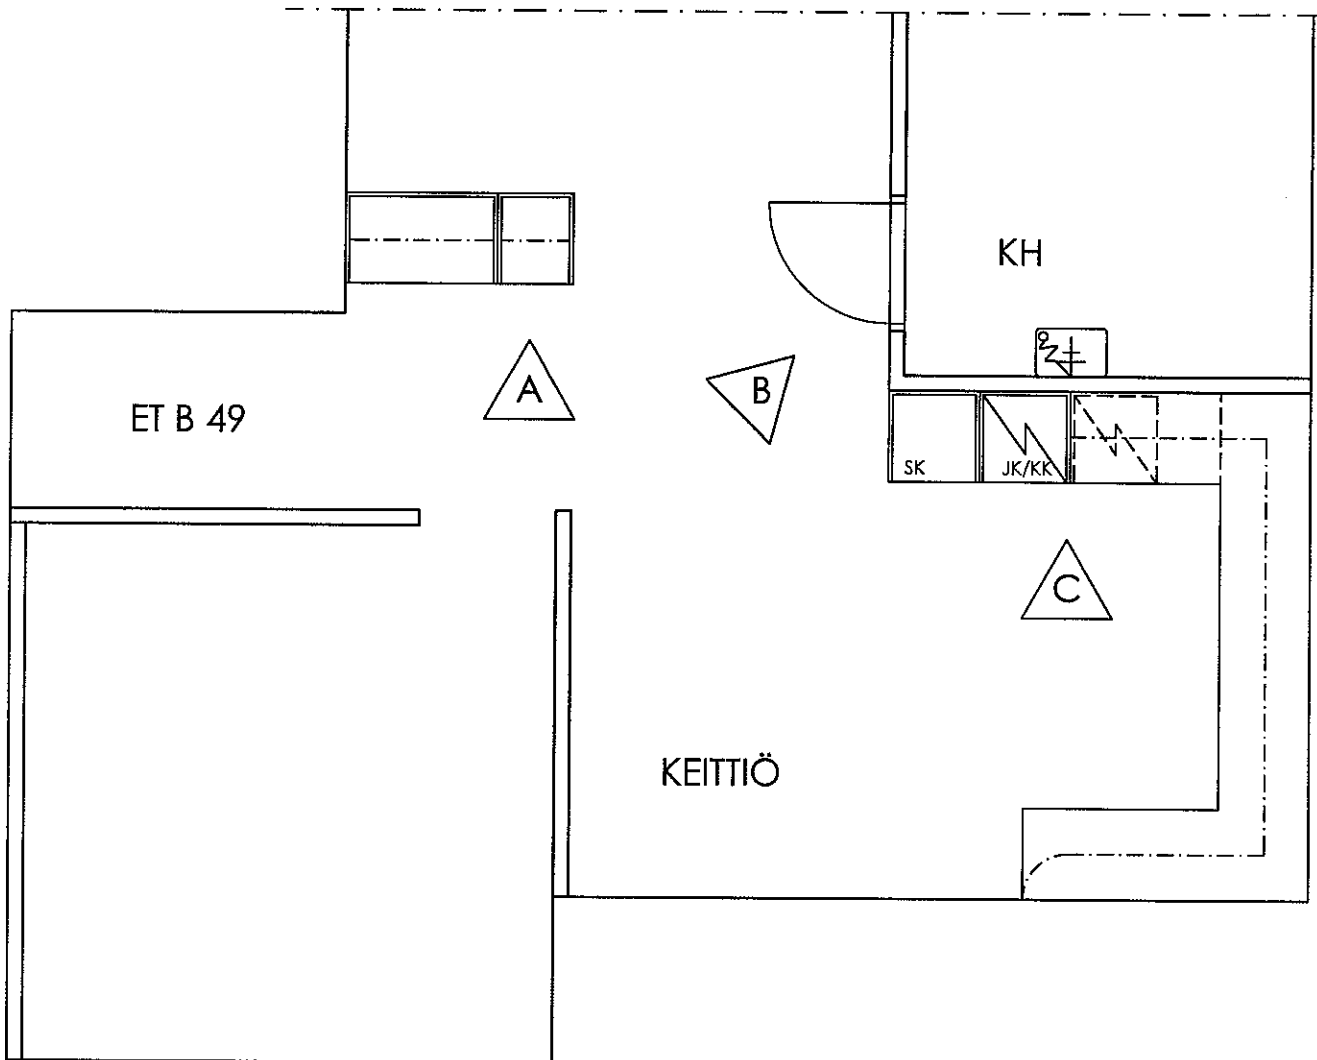

RASTILANRAITTI 7
ASUNTO B 49
ASUKKAAN MUUTOKSIA 25.05.2000 1:50