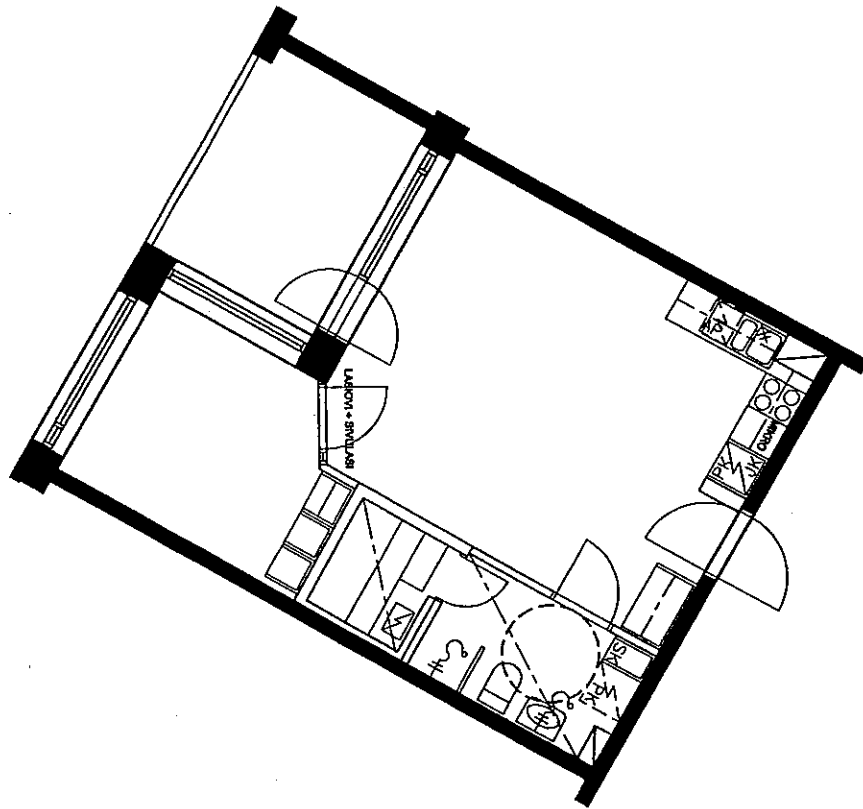

B48 5. KRS.
2H+KK+S
43.5 m²

ARKKITEHTITOIMISTO
JUKKA TURTIAINEN OY

POHJANTIE 12C
02100 ESPOO
PUHELIN 09-4355 320
TELEFAX 09-4355 3210

HELSINGIN ASUMISOIKEUS OY RASTILANRAITTI
RASTILANRAITTI 7, 00980 HELSINKI
POHJAPIIRUSTUS 1:100

19.5.2000