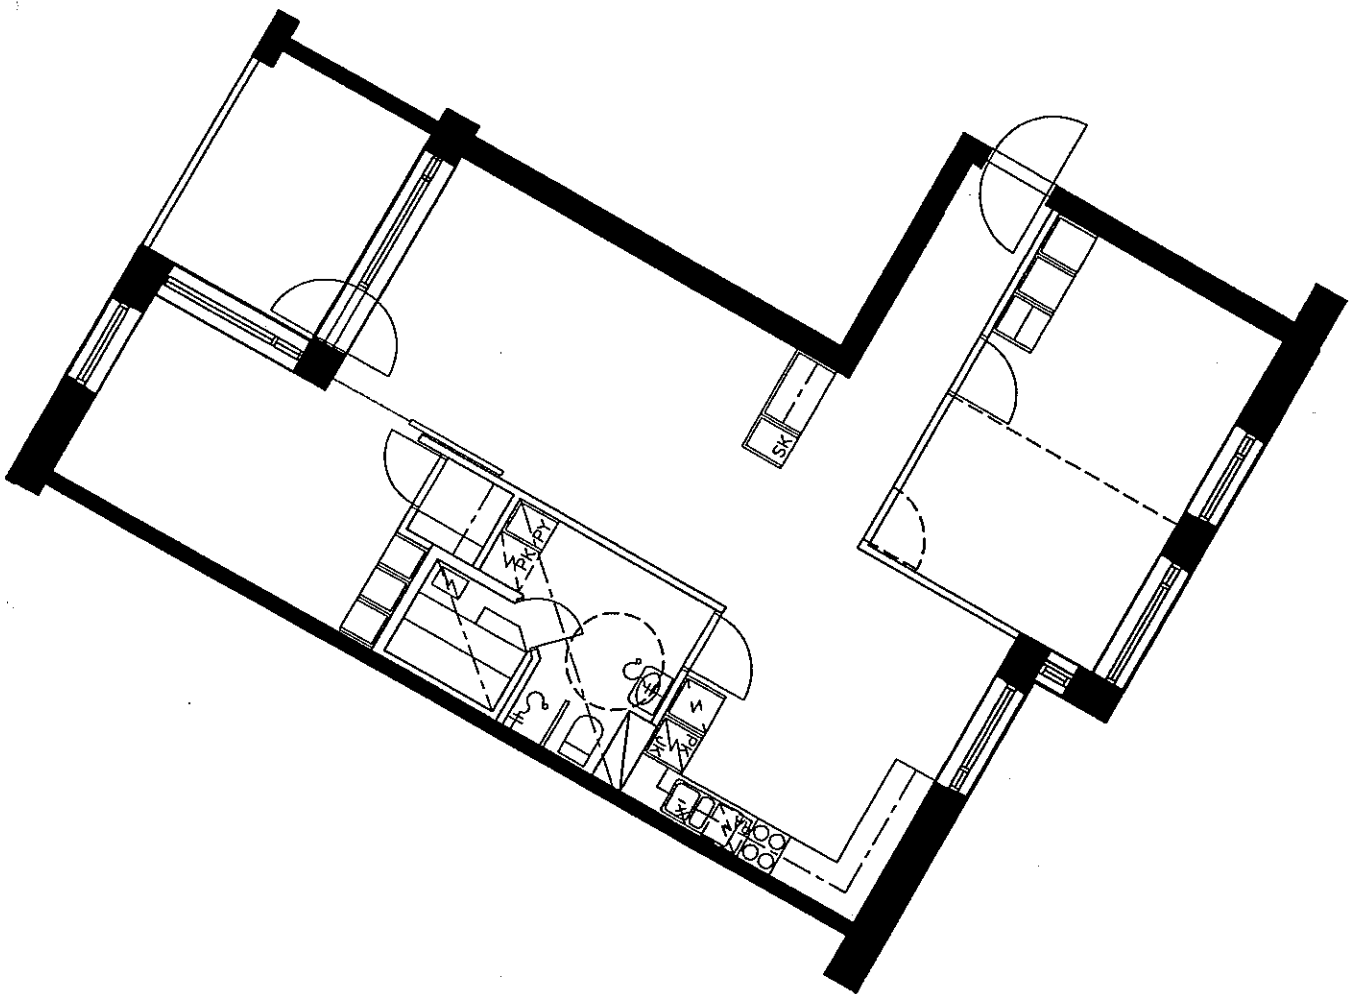

B38 3. KRS.
B42 4. KRS.

3H+K+S
86.5 m²

ARKKITEHTITOIMISTO
JUKKA TURTIAINEN OY

POHJANTIE 12C
02100 ESPOO
PUHELIN 09-4355 320
TELEFAX 09-4355 3210

HELSINGIN ASUMISOIKEUS OY RASTILANRAITTI
RASTILANRAITTI 7, 00980 HELSINKI
POHJAPIIRUSTUS 1:100

19.5.2000