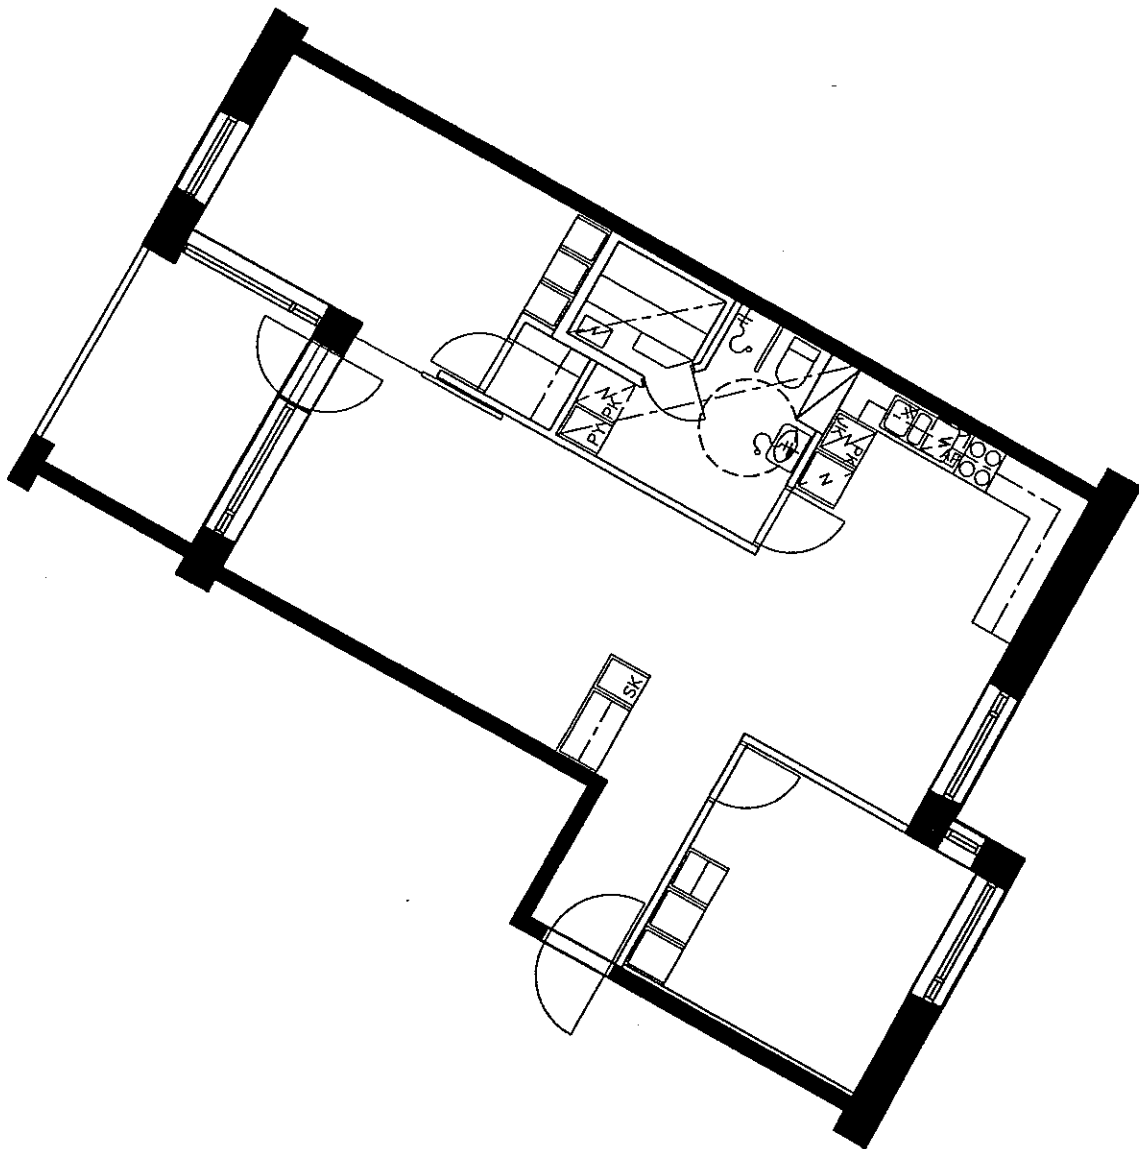

B41 3. KRS.
B45 4. KRS.

3H+K+S
82.0 m²

ARKKITEHTITOIMISTO
JUKKA TURTIAINEN OY

POHJANTIE 12C
02100 ESPOO
PUHELIN 09-4355 320
TELEFAX 09-4355 3210

HELSINGIN ASUMISOIKEUS OY RASTILANRAITTI
RASTILANRAITTI 7, 00980 HELSINKI
POHJAPIIRUSTUS 1:100

19.5.2000