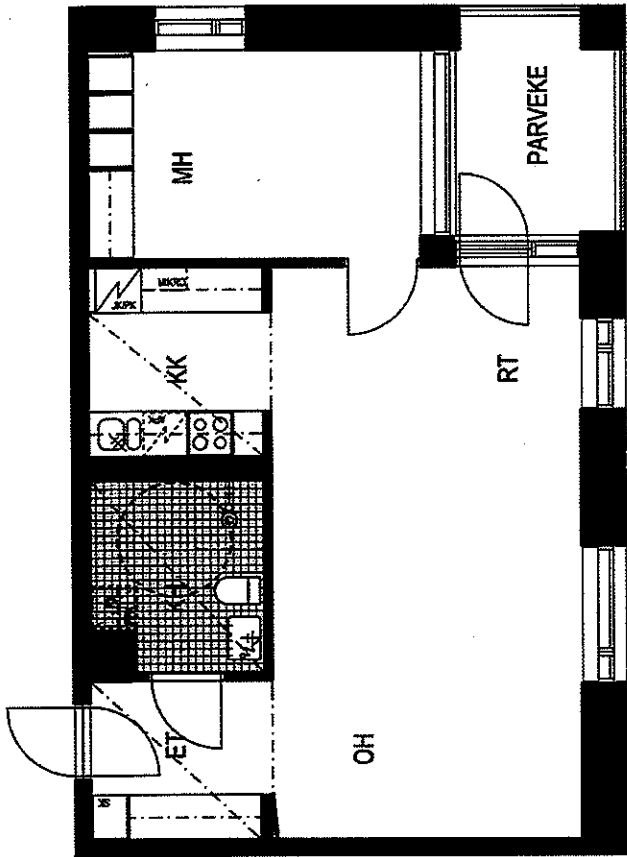

B32

2h+kk

61 m²

2. KERROS

HUTTUNEN-LIPASTI-PAKKANEN
ARKKITEHTITOIMISTO

180 ROOSIKATU 41 00100 HKI
TEL/PAL 1358 (010) 694 7734