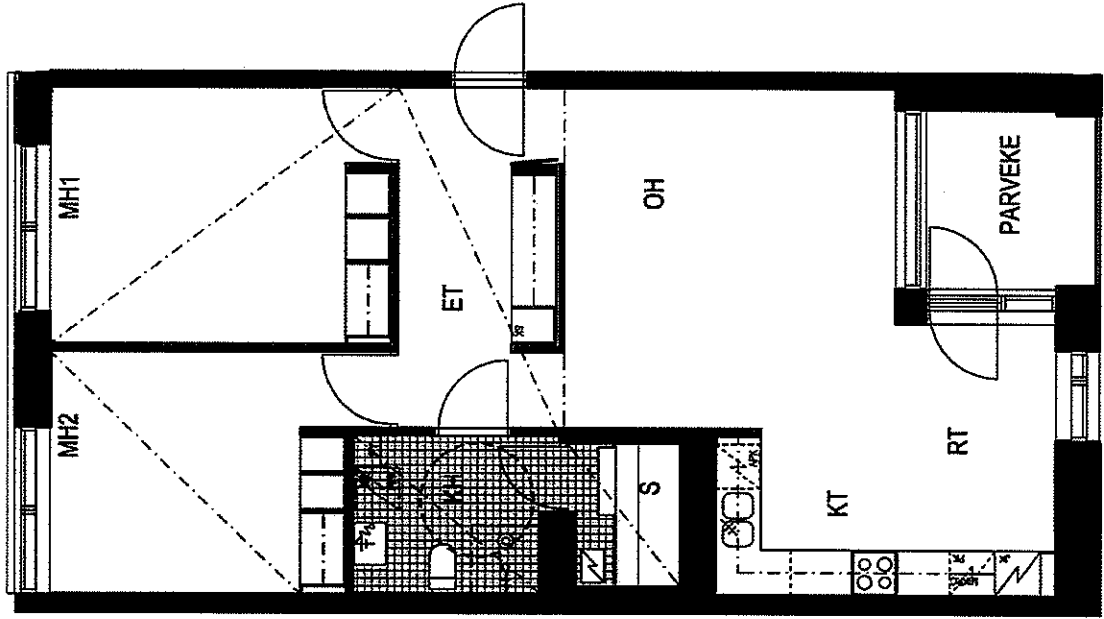

B59

3h+kt+s

82 m²

7. KERROS