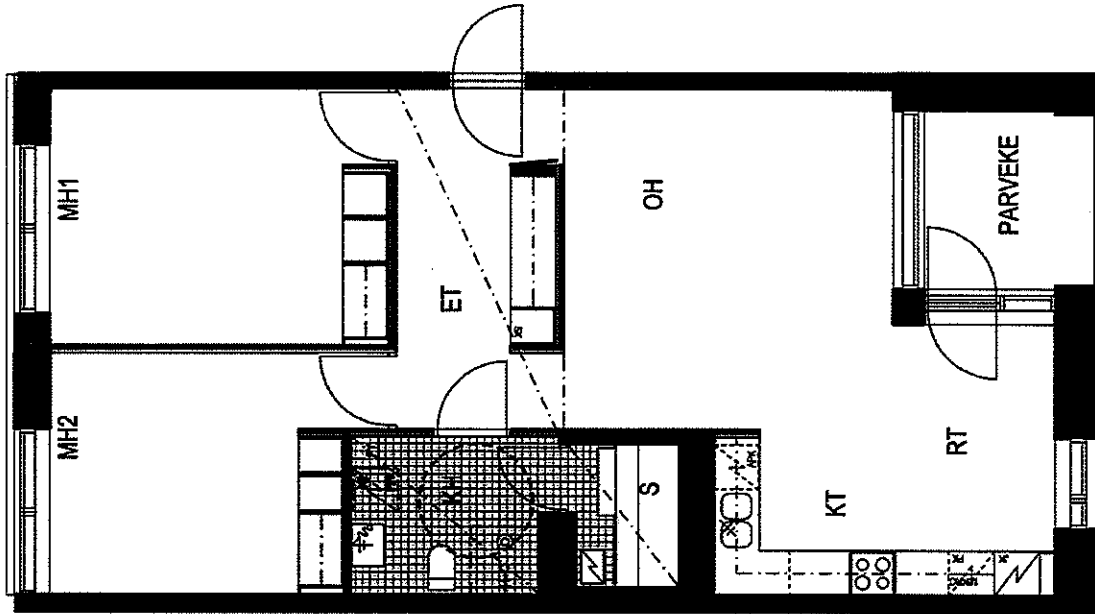

B49

3h+kt+s

82 m²

5. KERROS