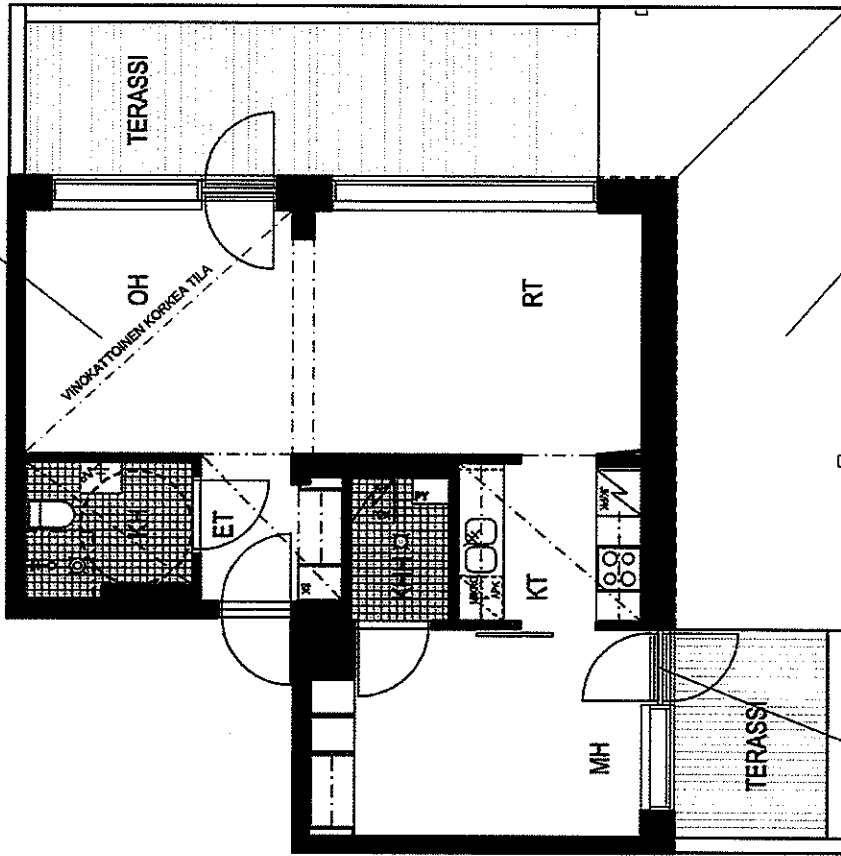

KALTEVAA KATTOPINTAA

B61

2h+kt  
55 m<sup>2</sup>

8. KERROS (ULLAKKO)

KATSO LEIKKAUS B-B

KALTEVAA KATTOPINTAA

PARVEKEVI TOIMII TUULETUSIKKUNANA

HUTTUNEN-LIPASTI-PAKKANEN  
ARKKITEHTITOIMISTO