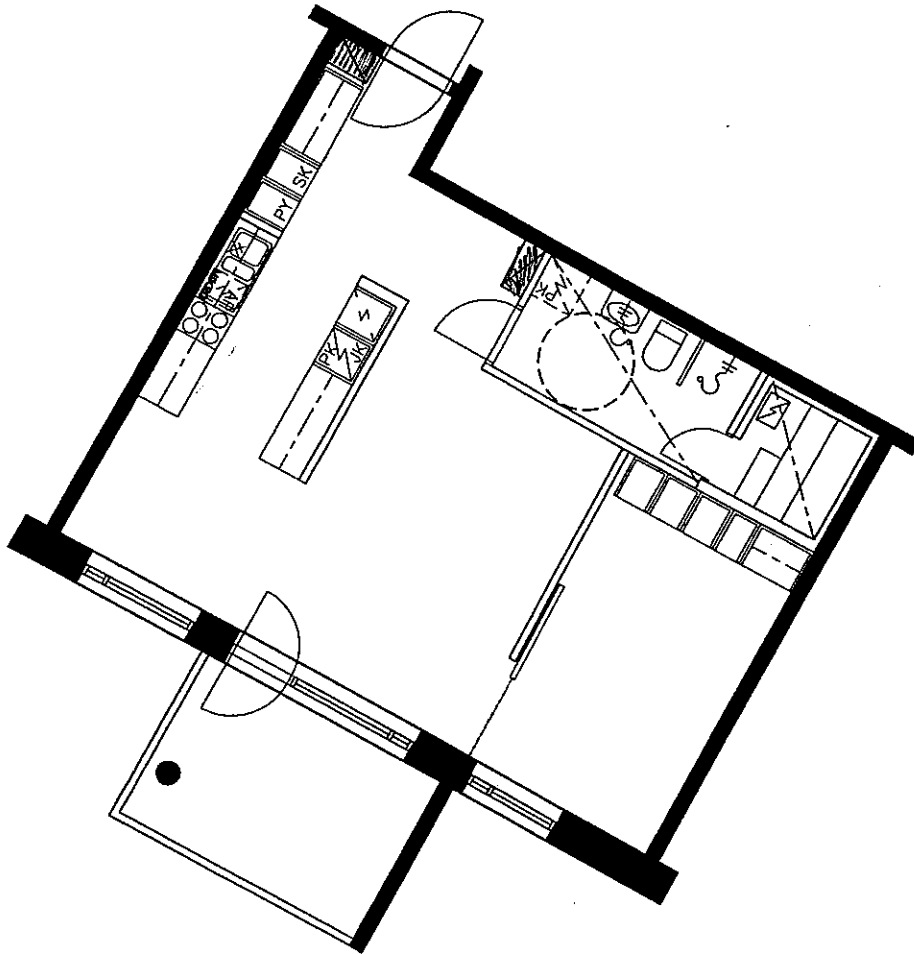

A6 2. KRS.
A12 3. KRS.*
A18 4. KRS.
A24 5. KRS.
A30 6. KRS.
2H+K+S
59.5 m²

ARKKITEHTITOIMISTO
JUKKA TURTIAINEN OY

POHJANTIE 12C
02100 ESPOO
PUHELIN 09-4355 320
TELEFAX 09-4355 3210

HELSINGIN ASUMISOIKEUS OY RASTILANRAITTI
RASTILANRAITTI 7, 00980 HELSINKI
POHJAPIIRUSTUS 1:100
19.5.2000