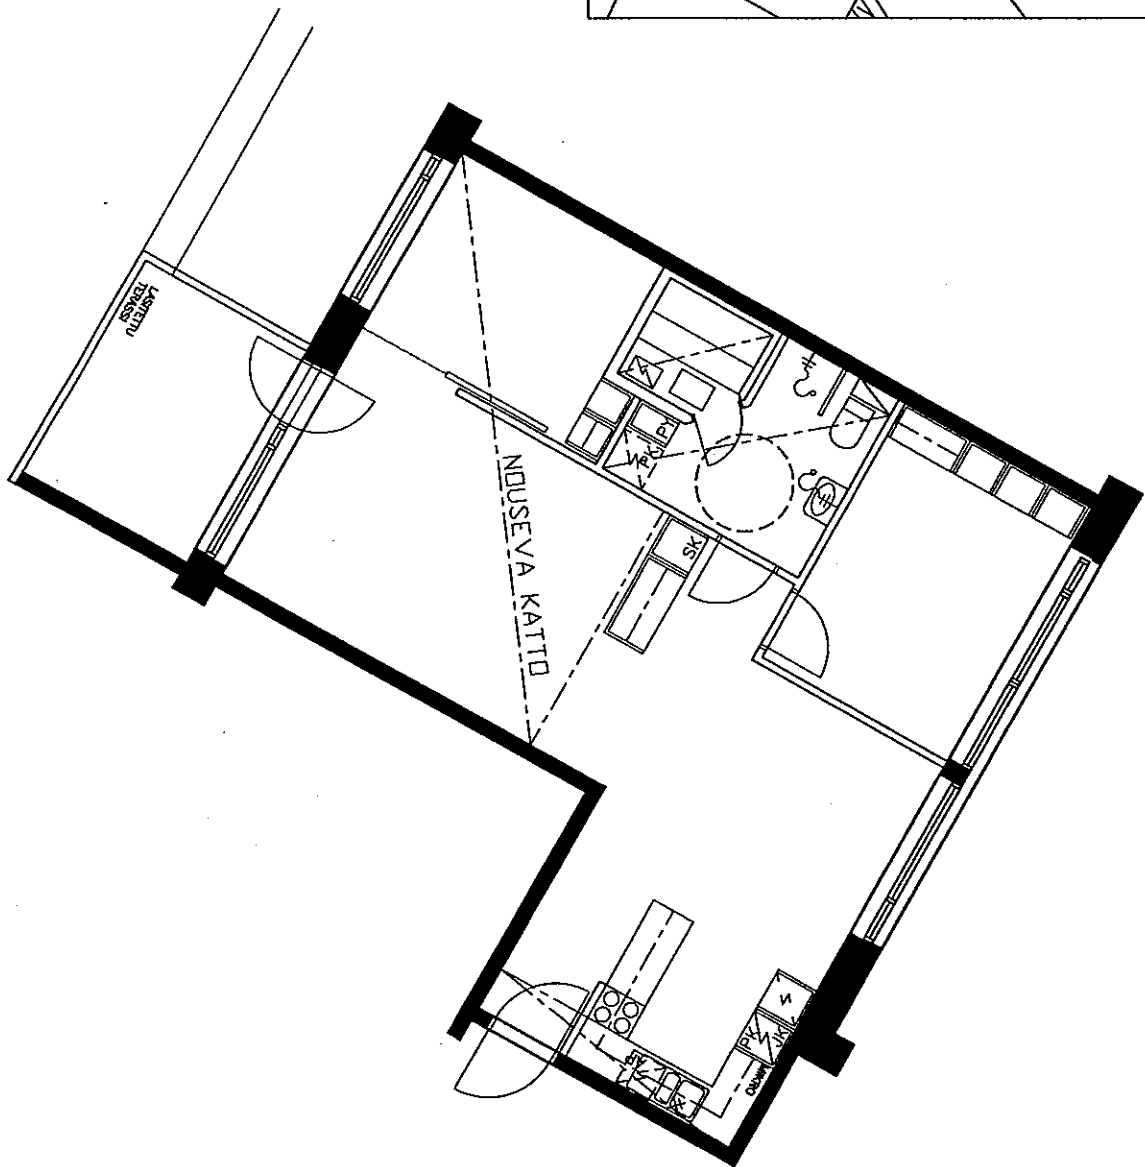

A26 6. KRS.
3H+K+S
75.5 m²

ARKKITEHTITOIMISTO
JUKKA TURTIAINEN OY

POHJANTIE 12C
02100 ESPOO
PUHELIN 09-4355 320
TELEFAX 09-4355 3210

HELSINGIN ASUMISOIKEUS OY RASTILANRAITTI
RASTILANRAITTI 7, 00980 HELSINKI
POHJAPIIRUSTUS 1:100

19.5.2000