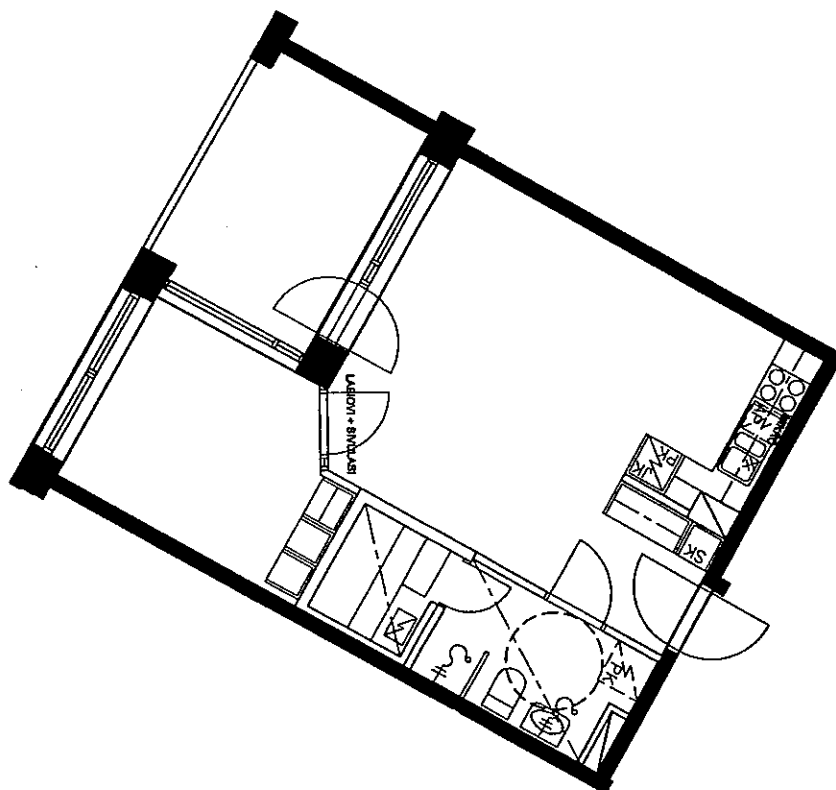

A3 2. KRS.

2H+KK+S
43.0 m²

ARKKITEHTITOIMISTO
JUKKA TURTIAINEN OY

POHJANTIE 12C
02100 ESPOO
PUHELIN 09-4355 320
TELEFAX 09-4355 3210

HELSINGIN ASUMISOIKEUS OY RASTILANRAITTI
RASTILANRAITTI 7, 00980 HELSINKI
POHJAPIIRUSTUS 1:100