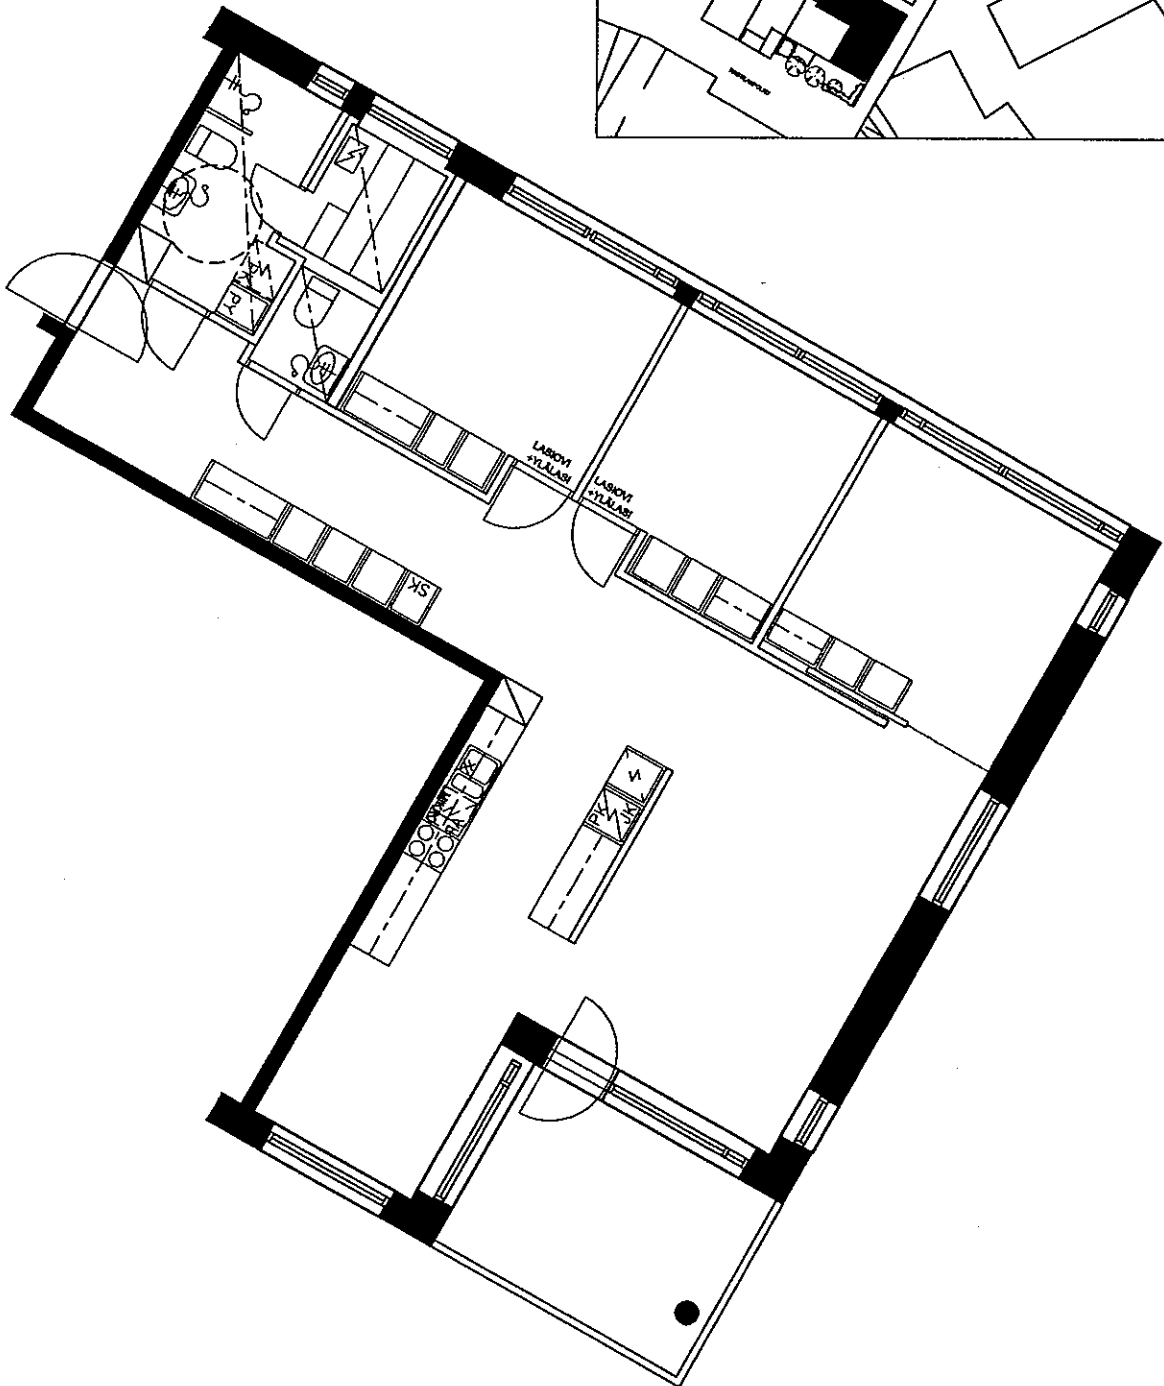

A31 6. KRS.
4H+K+S
103.5 m²

ARKKITEHTITOIMISTO
JUKKA TURTIAINEN OY

POHJANTIE 12C
02100 ESPOO
PUHELIN 09-4355 320
TELEFAX 09-4355 3210

HELSINGIN ASUMISOIKEUS OY RASTILANRAITTI
RASTILANRAITTI 7, 00980 HELSINKI
POHJAPIIRUSTUS 1:100

19.5.2000