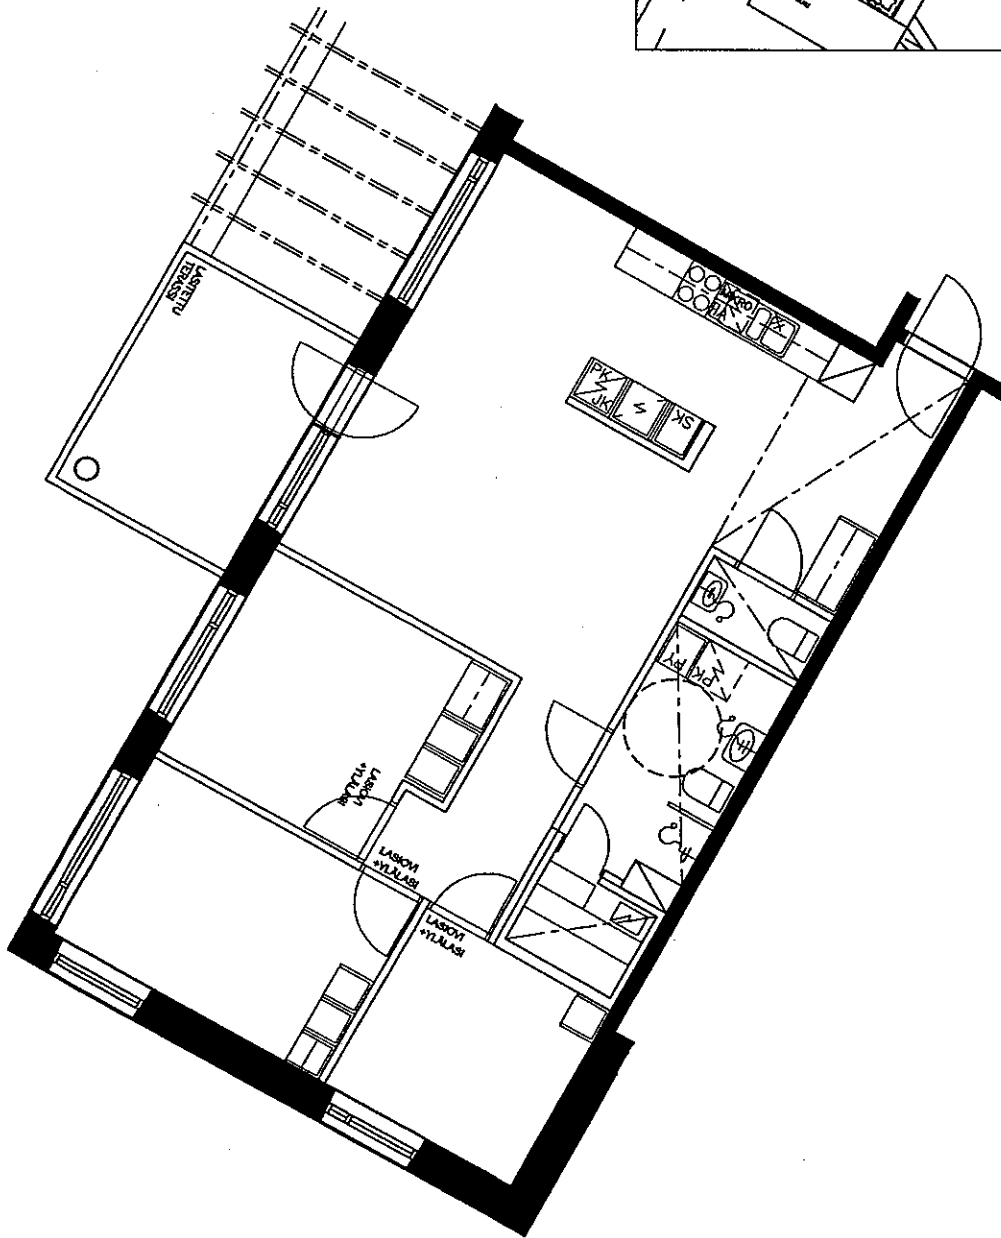

19.5.2000

A28 6. KRS.
4H+K+S
82.5 m²

ARKKITEHTITOIMISTO
JUKKA TURTIAINEN OY

POHJANTIE 12C
02100 ESPOO
PUHELIN 09-4355 320
TELEFAX 09-4355 3210

HELSINGIN ASUMISOIKEUS OY RASTILANRAITTI
RASTILANRAITTI 7, 00980 HELSINKI
POHJAPIIRUSTUS 1:100