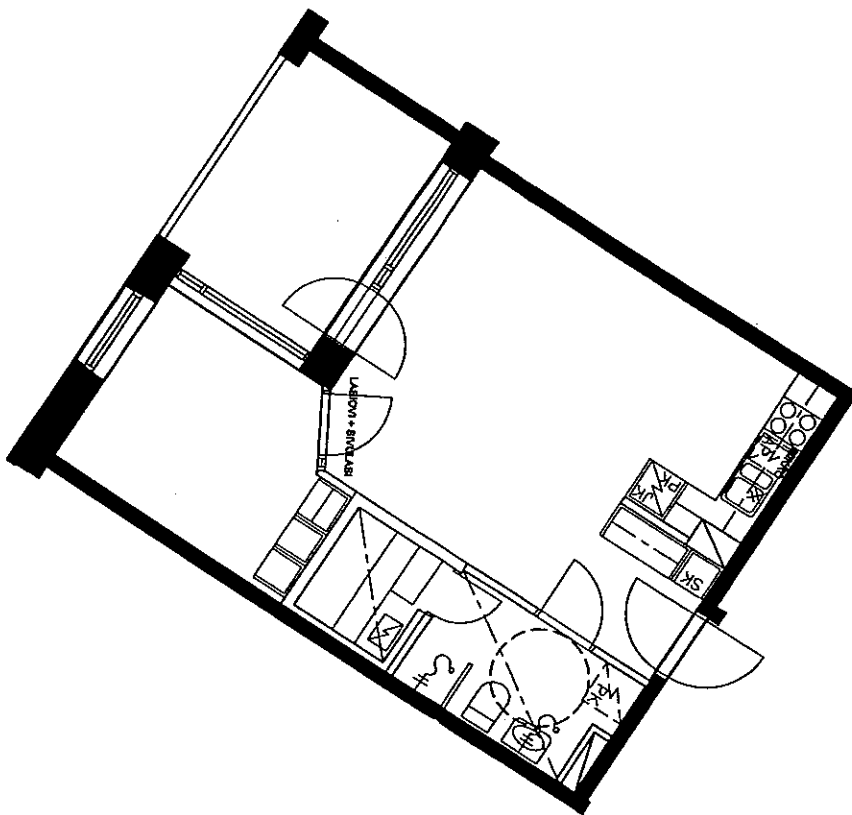

A9 3. KRS.
A15 4. KRS.

2H+KK+S
43.0 m²

ARKKITEHTITOIMISTO
JUKKA TURTIAINEN OY

POHJANTIE 12C
02100 ESPOO
PUHELIN 09-4355 320
TELEFAX 09-4355 3210

HELSINGIN ASUMISOIKEUS OY RASTILANRAITTI
RASTILANRAITTI 7, 00980 HELSINKI
POHJAPIIRUSTUS 1:100

19.5.2000