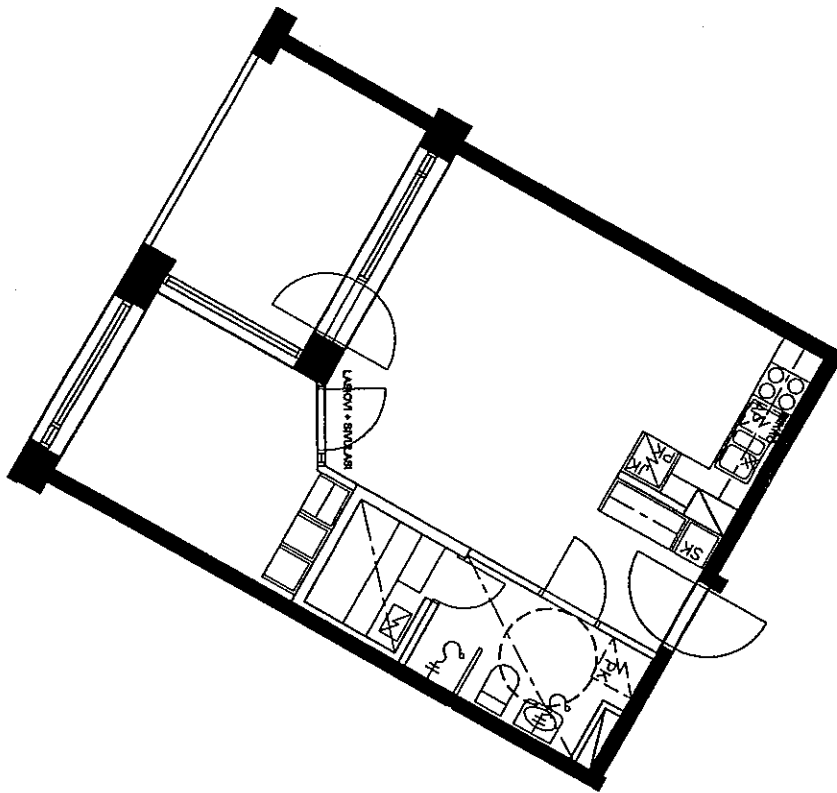

A21 5. KRS.
2H+KK+S
43.0 m²

ARKKITEHTITOIMISTO
JUKKA TURTIAINEN OY

POHJANTIE 12C
02100 ESPOO
PUHELUN 09-4355 320
TELEFAX 09-4355 3210

HELSINGIN ASUMISOIKEUS OY RASTILANRAITTI
RASTILANRAITTI 7, 00980 HELSINKI
POHJAPIIRUSTUS 1:100

19.5.2000