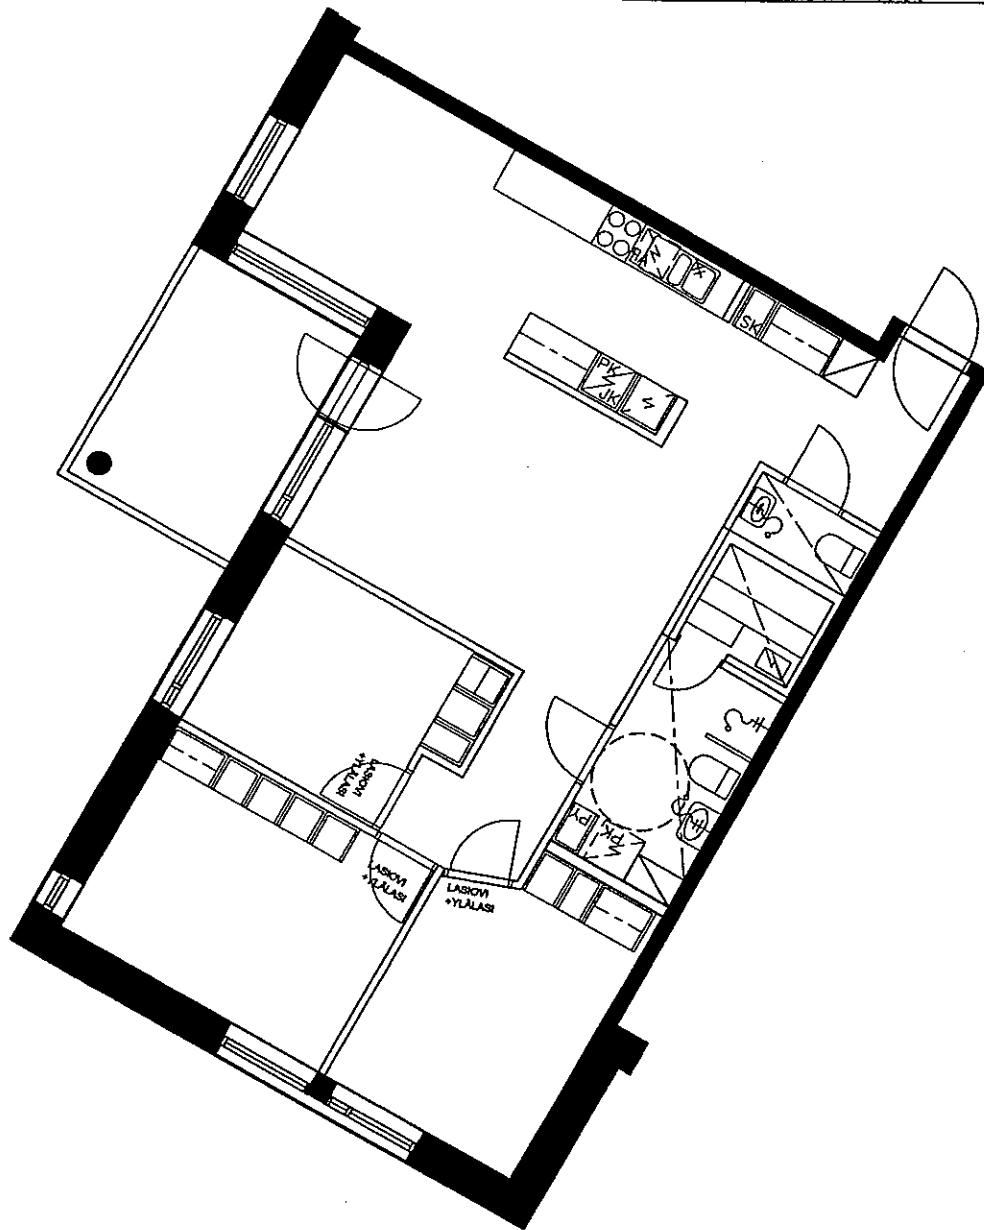

A10 3. KRS.
A16 4. KRS.

4H+K+S
89.5 m²

ARKKITEHTITOIMISTO
JUKKA TURTIAINEN OY

POHJANTIE 12C
02100 ESPOO
PUHELIN 09-4355 320
TELEFAX 09-4355 3210

HELSINGIN ASUMISOIKEUS OY RASTILANRAITTI
RASTILANRAITTI 7, 00980 HELSINKI
POHJAPIIRUSTUS 1:100

19.5.2000