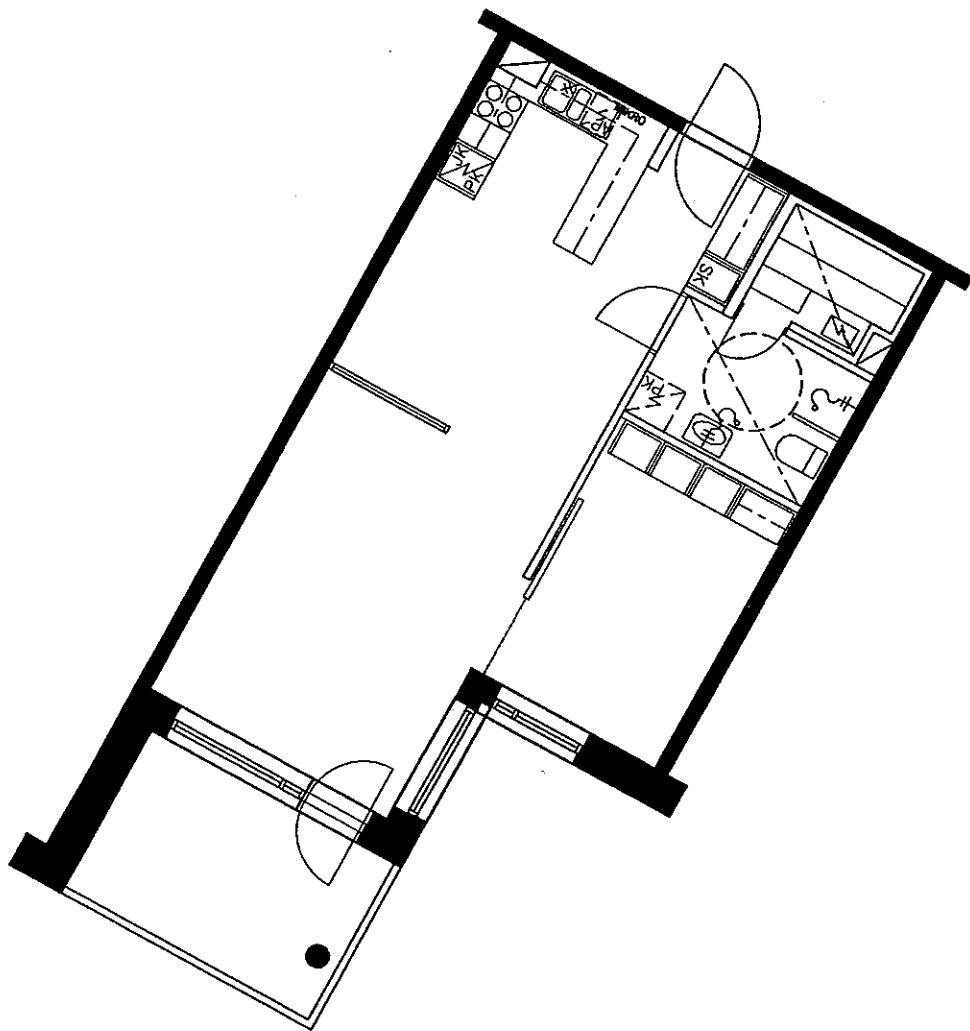

A5 2. KRS.
A11 3. KRS.
A17 4. KRS.
A23 5. KRS.
A29 6. KRS.
2H+KK+S
56.5 m2

ARKKITEHTITOIMISTO
JUKKA TURTIAINEN OY

POHJANTIE 12C
02100 ESPOO
PUHELIN 09-4355 320
TELEFAX 09-4355 3210

HELSINGIN ASUMISOIKEUS OY RASTILANRAITTI
RASTILANRAITTI 7, 00980 HELSINKI
POHJAPIIRUSTUS 1:100

19.5.2000