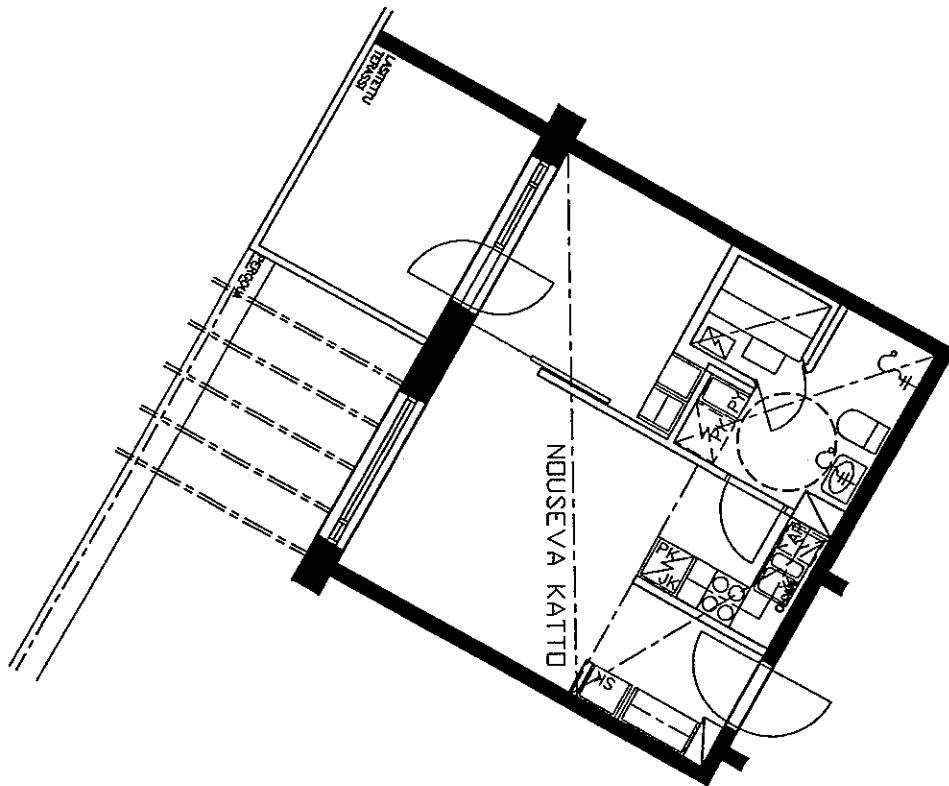

A27 6. KRS.
1H+TUPAK+S
35.0 m²

ARKKITEHTITOIMISTO
JUKKA TURTIAINEN OY

POHJANTIE 12C
02100 ESPOO
PUHELIN 09-4355 320
TELEFAX 09-4355 3210

HELSINGIN ASUMISOIKEUS OY RASTILANRAITTI
RASTILANRAITTI 7, 00980 HELSINKI
POHJAPIIRUSTUS 1:100

19.5.2000