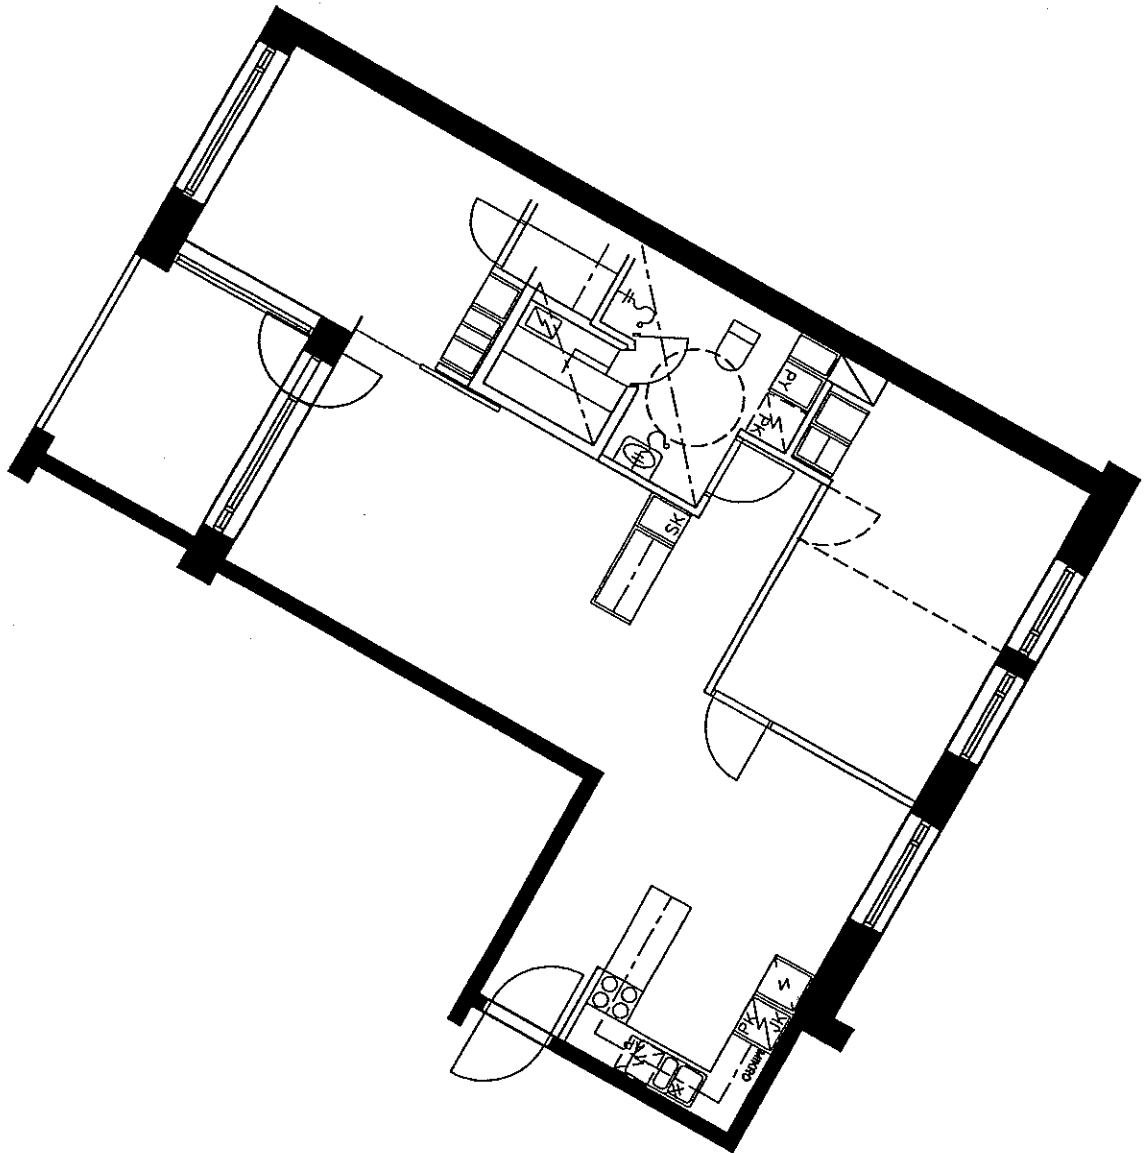

A20 5. KRS.
3 - 4H+K+S
83.5 m²

ARKKITEHTITOIMISTO
JUKKA TURTIAINEN OY

POHJANTIE 12C
02100 ESPOO
PUHELIN 09-4355 320
TELEFAX 09-4355 3210

HELSINGIN ASUMISOIKEUS OY RASTILANRAITTI
RASTILANRAITTI 7, 00980 HELSINKI
POHJAPIIRUSTUS 1:100

19.5.2000