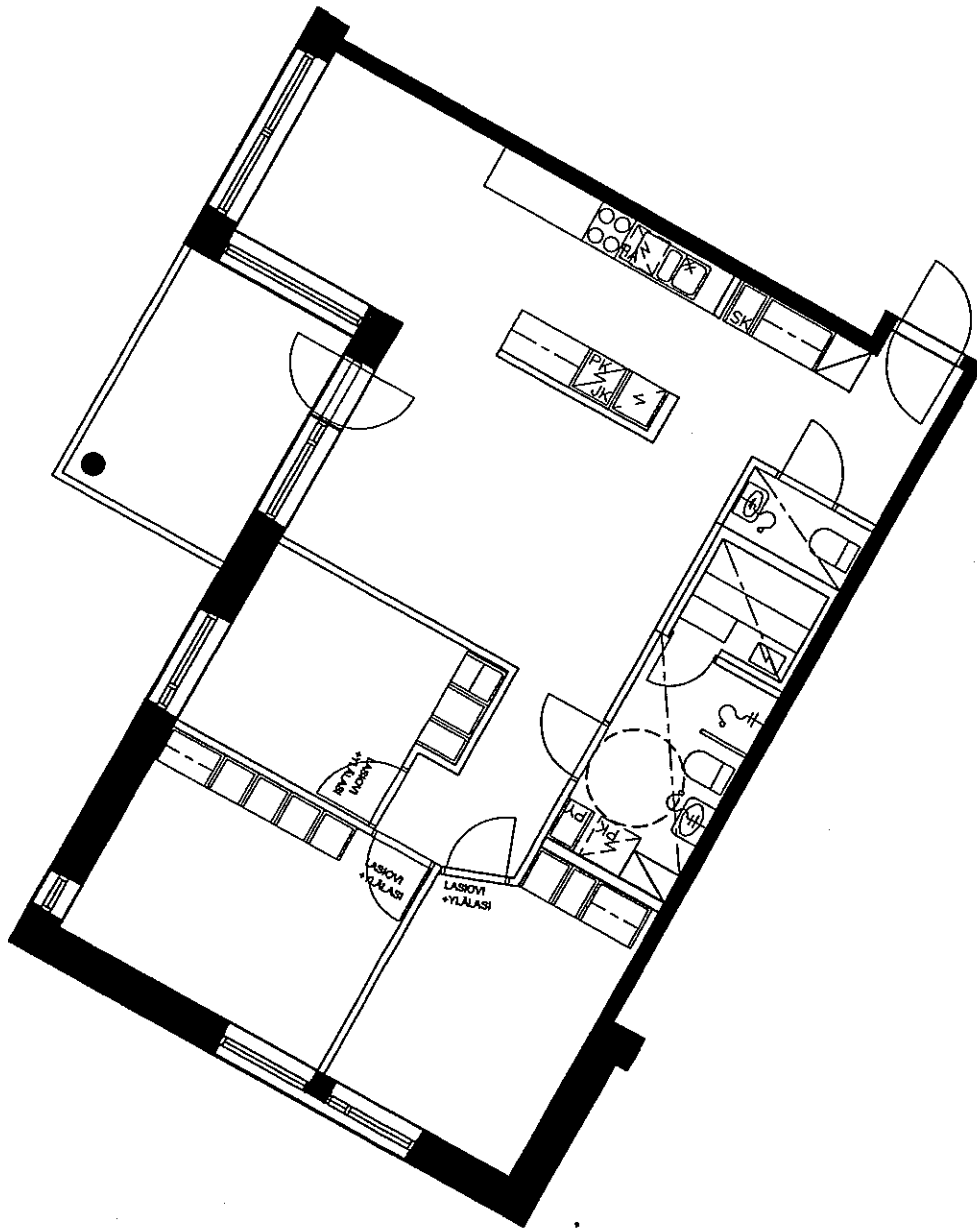

A4 2. KRS.

4H+K+S
89.5 m²

ARKKITEHTITOIMISTO
JUKKA TURTIAINEN OY

POHJANTIE 12C
02100 ESPOO
PUHELIN 09-4355 320
TELEFAX 09-4355 3210

HELSINGIN ASUMISOIKEUS OY RASTILANRAITTI
RASTILANRAITTI 7, 00980 HELSINKI
POHJAPIIRUSTUS 1:100

19.5.2000