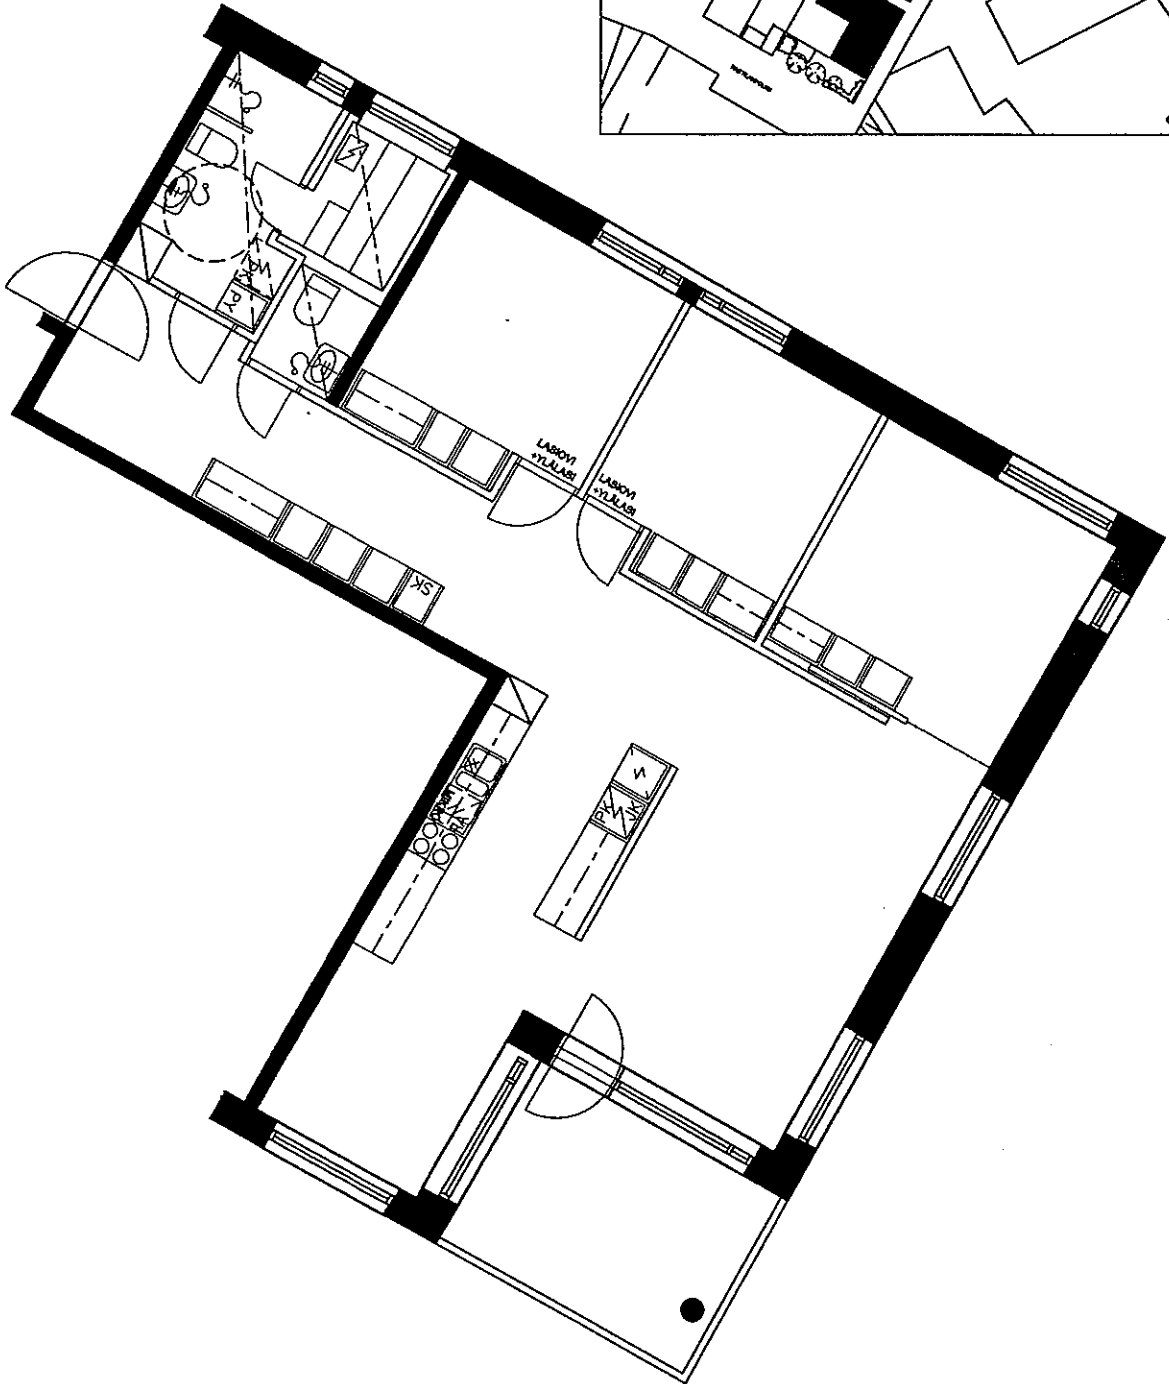

A7 2. KRS.
A13 3. KRS.
A19 4. KRS.
A25 5. KRS.

4H+K+S
103.5 m²

ARKKITEHTITOIMISTO
JUKKA TURTIAINEN OY

POHJANTIE 12C
02100 ESPOO
PUHELIN 09-4355 320
TELEFAX 09-4355 3210

HELSINGIN ASUMISOIKEUS OY RASTILANRAITTI
RASTILANRAITTI 7, 00980 HELSINKI
POHJAPIIRUSTUS 1:100

19.5.2000