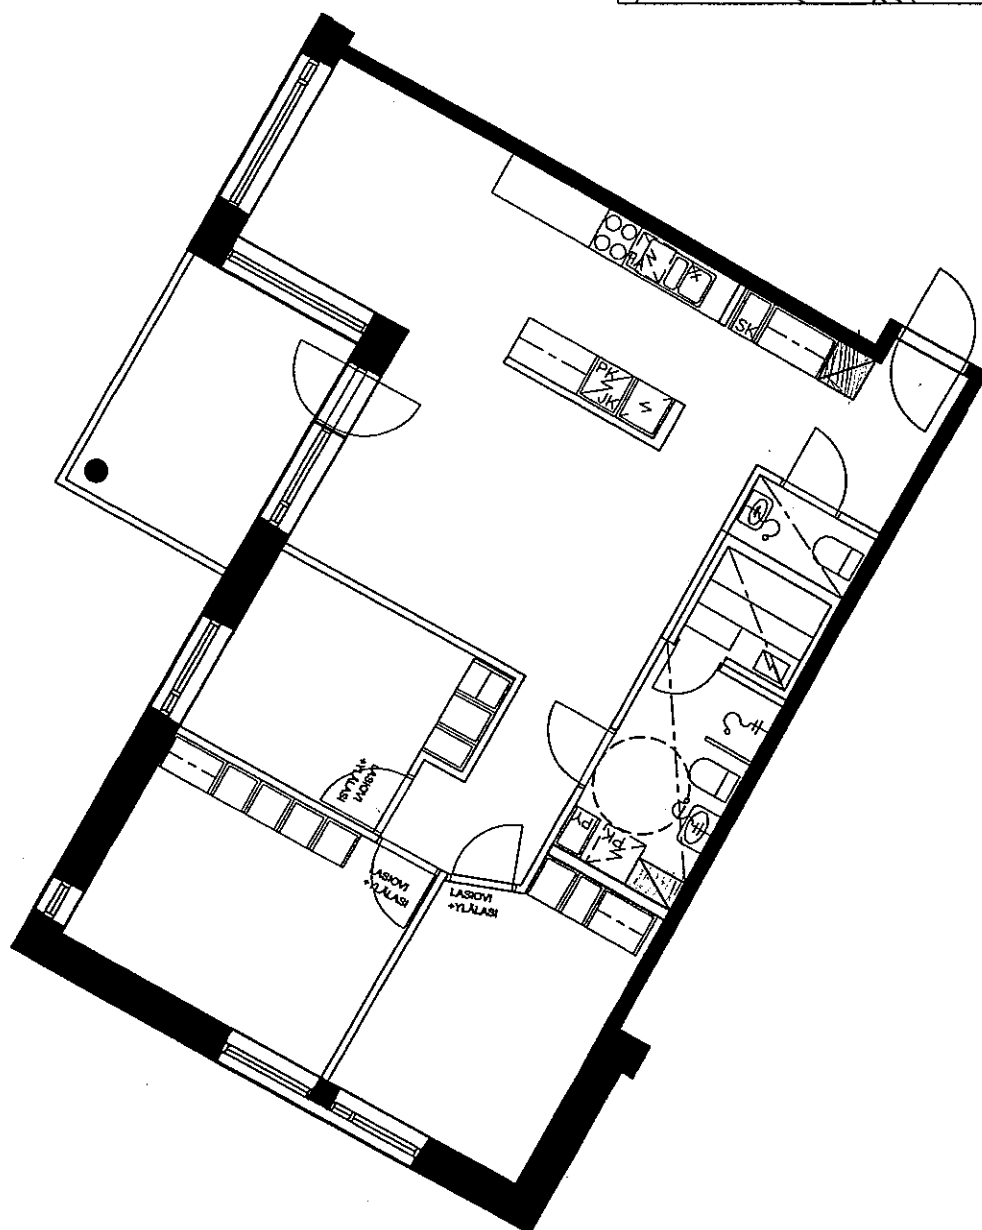

A22 5. KRS.
4H+K+S
89.5 m²

ARKKITEHTITOIMISTO
JUKKA TURTIAINEN OY

POHJANTIE 12C
02100 ESPOO
PUHELIN 09-4355 320
TELEFAX 09-4355 3210

HELSINGIN ASUMISOIKEUS OY RASTILANRAITTI
RASTILANRAITTI 7, 00980 HELSINKI
POHJAPIIRUSTUS 1:100

19.5.2000