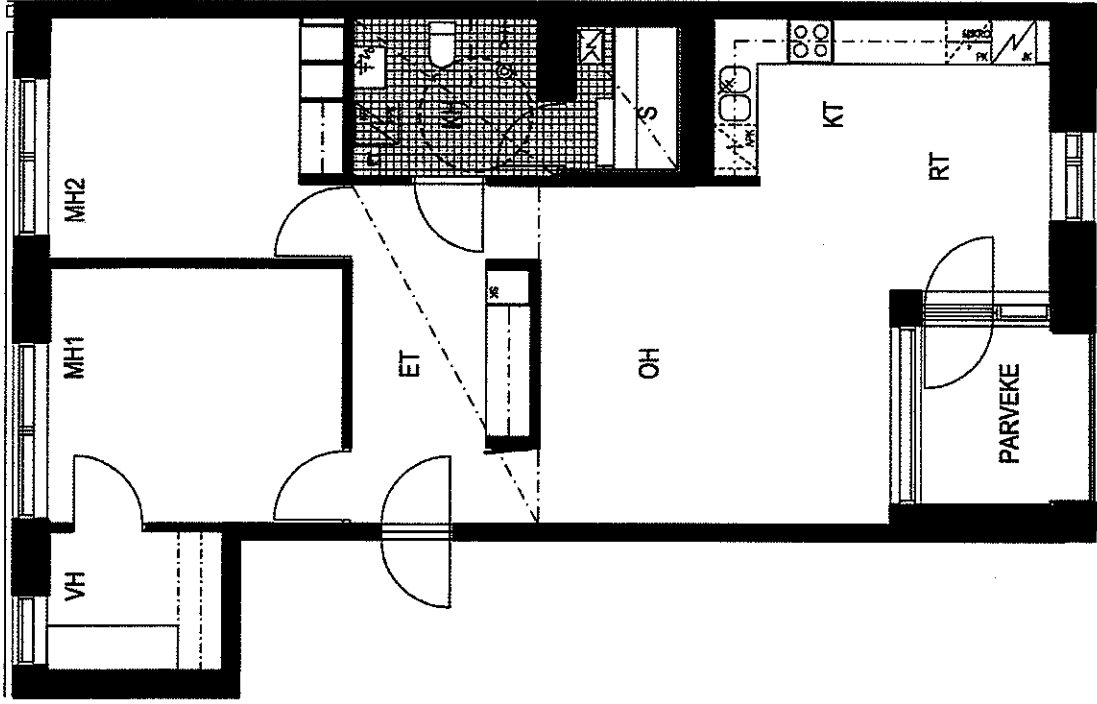

A13

3h+kt+s  
86 m<sup>2</sup>

4. KERROS

SAUNASSA YLÄIKKUNA, KORKEUS 700mm

A14

5h+kt+s

114 m<sup>2</sup>

5. KERROS

A15

2h+kk

64 m<sup>2</sup>

5. KERROS

A16  
1h+kk  
41 m<sup>2</sup>  
5. KERROS

A17

3h+kt+s

86 m<sup>2</sup>

5. KERROS

SAUNASSA YLÄIKKUNA, KORKEUS 700mm

A18

5h+kt+s

114 m<sup>2</sup>

6. KERROS

HUTTUNEN-LIPASTI-PAKKANEN  
ARKKITEHTITOIMISTO

180 MURTOHEINÄTUO 41, 00150 HKI  
TEL/FAX +358 (0)9 854 7224