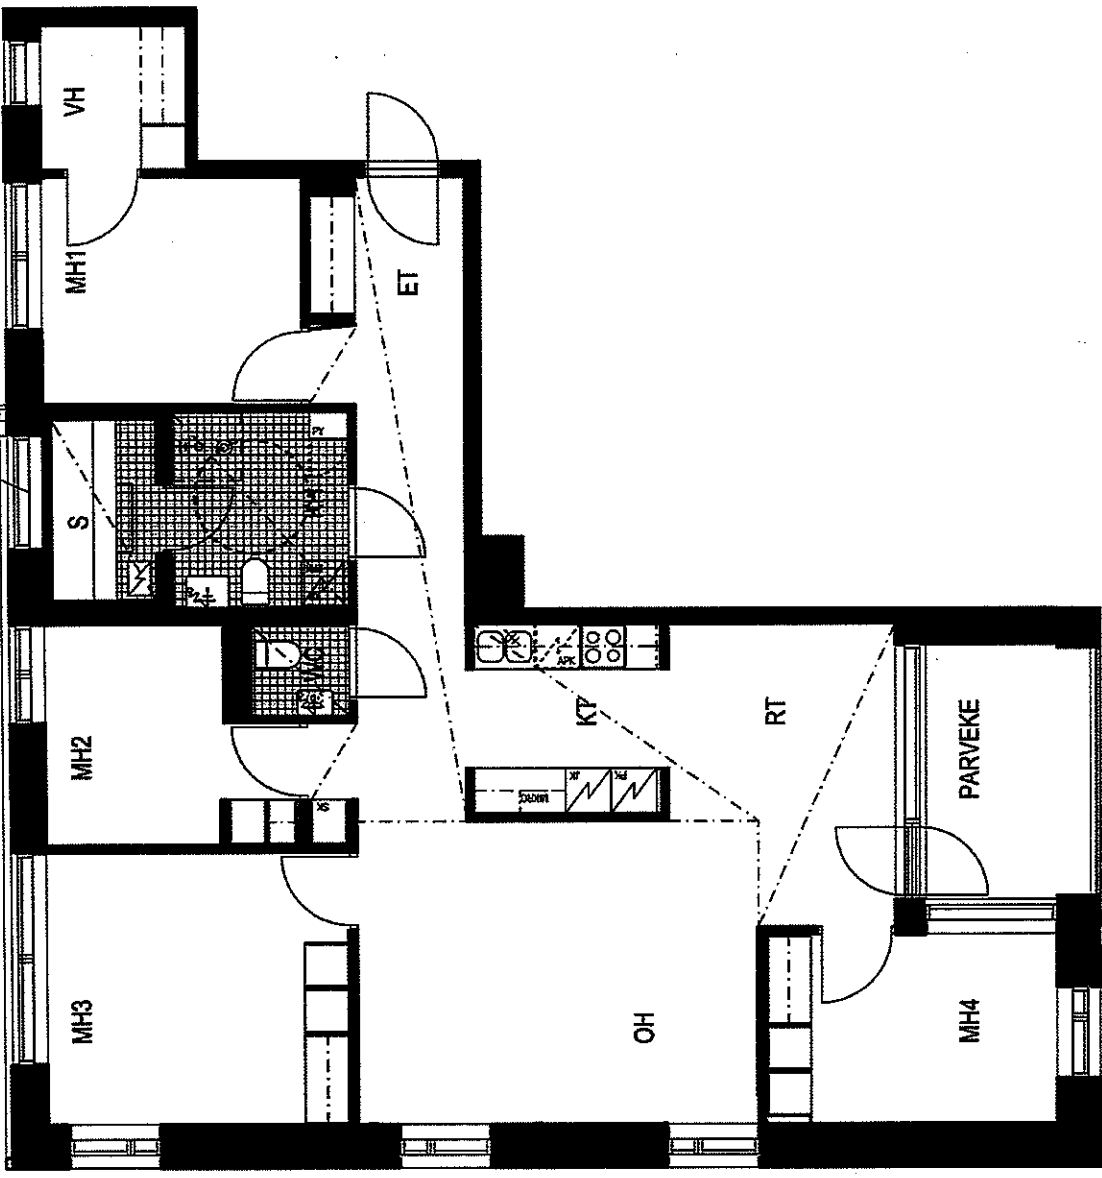

SAUNASSA YLÄIKKUNA, KORKEUS 700mm

A18

5h+kt+s

114 m²

6. KERROS

HUTTUNEN-LIPASTI-PAKKANEN
ARKKITEHTITOIMISTO