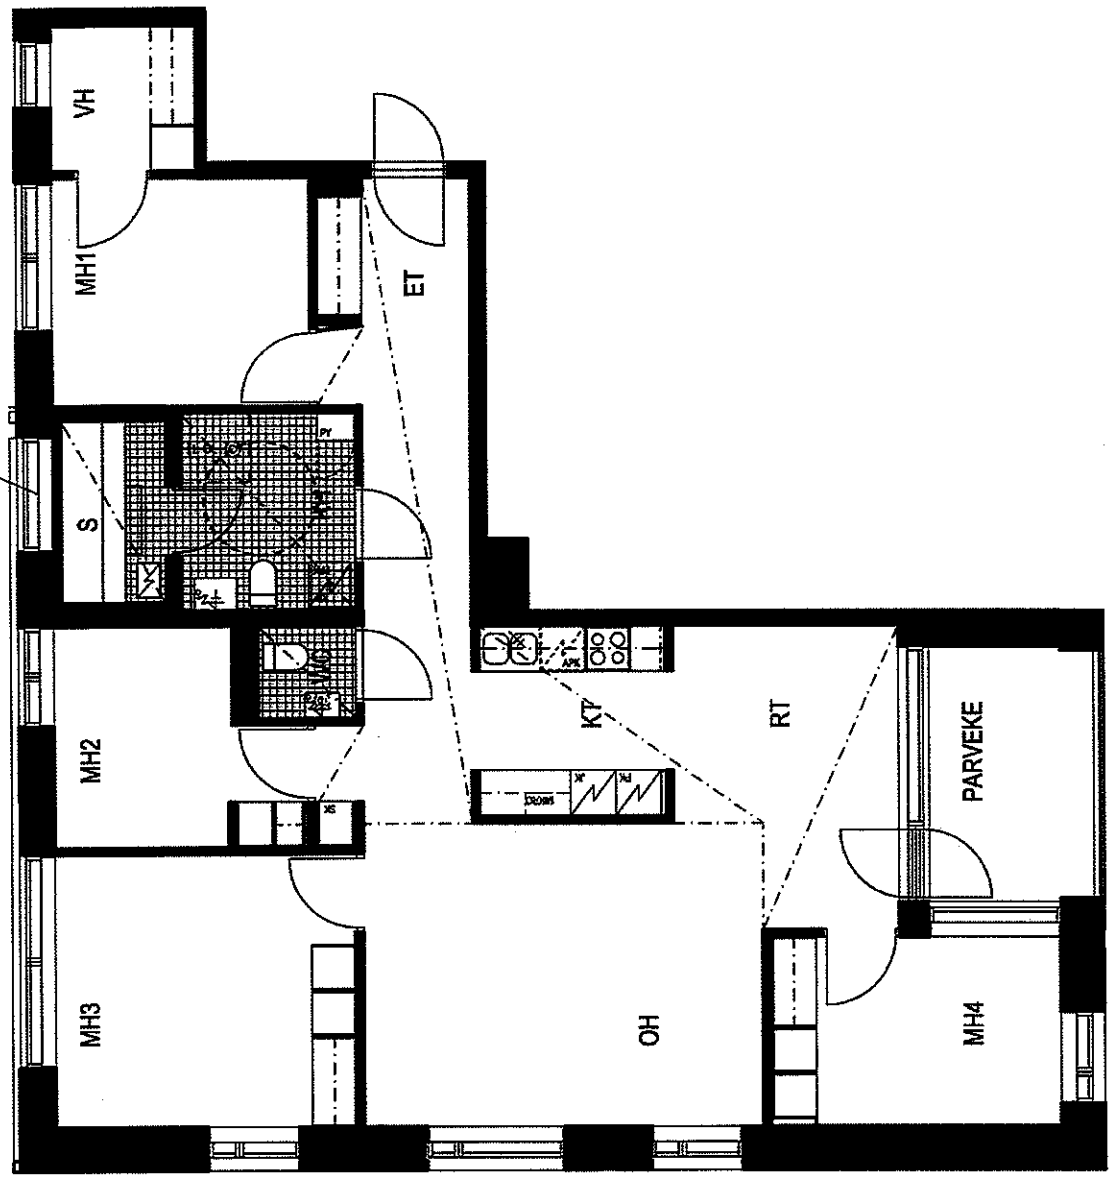

A1

2h+kk

64 m<sup>2</sup>

1. KERROS

SAUNASSA YLÄIKKUNA, KORKEUS 700mm

A2  
 5h+kt+s  
 114 m<sup>2</sup>  
 2. KERROS

A3

2h+kk

86 m<sup>2</sup>

2. KERROS

SAUNASSA YLÄIKKUNA, KORKEUS 700mm

A6

5h+kt+s

114 m<sup>2</sup>

3. KERROS

HUTTUNEN-LIPASTI-PAKKANEN  
ARKKITEHTITOIMISTO