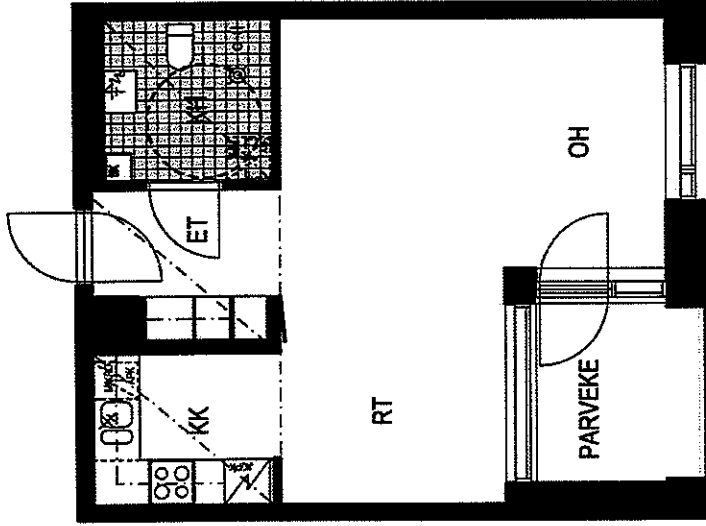

A4

1h+kk

41 m²

2. KERROS