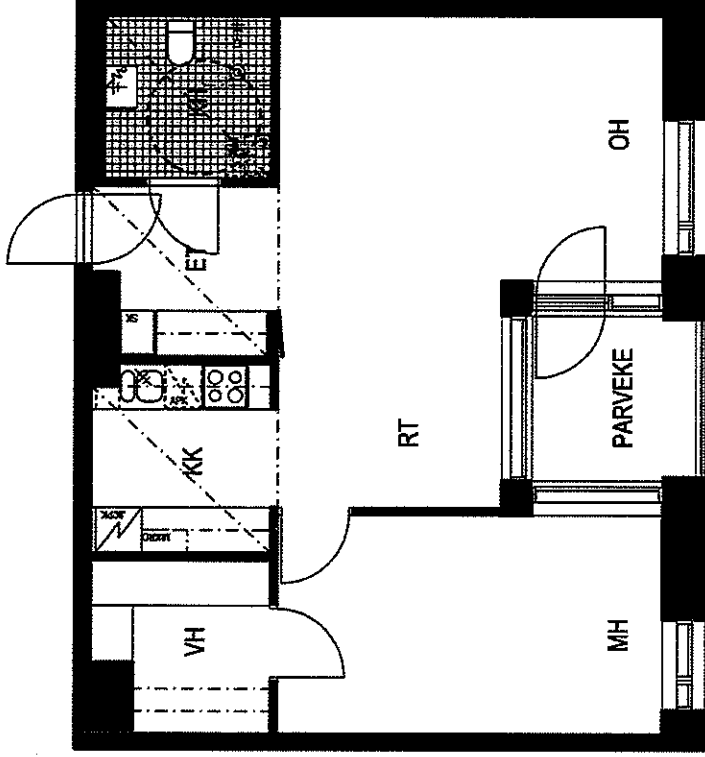

A19

2h+kk

64 m²

6. KERROS