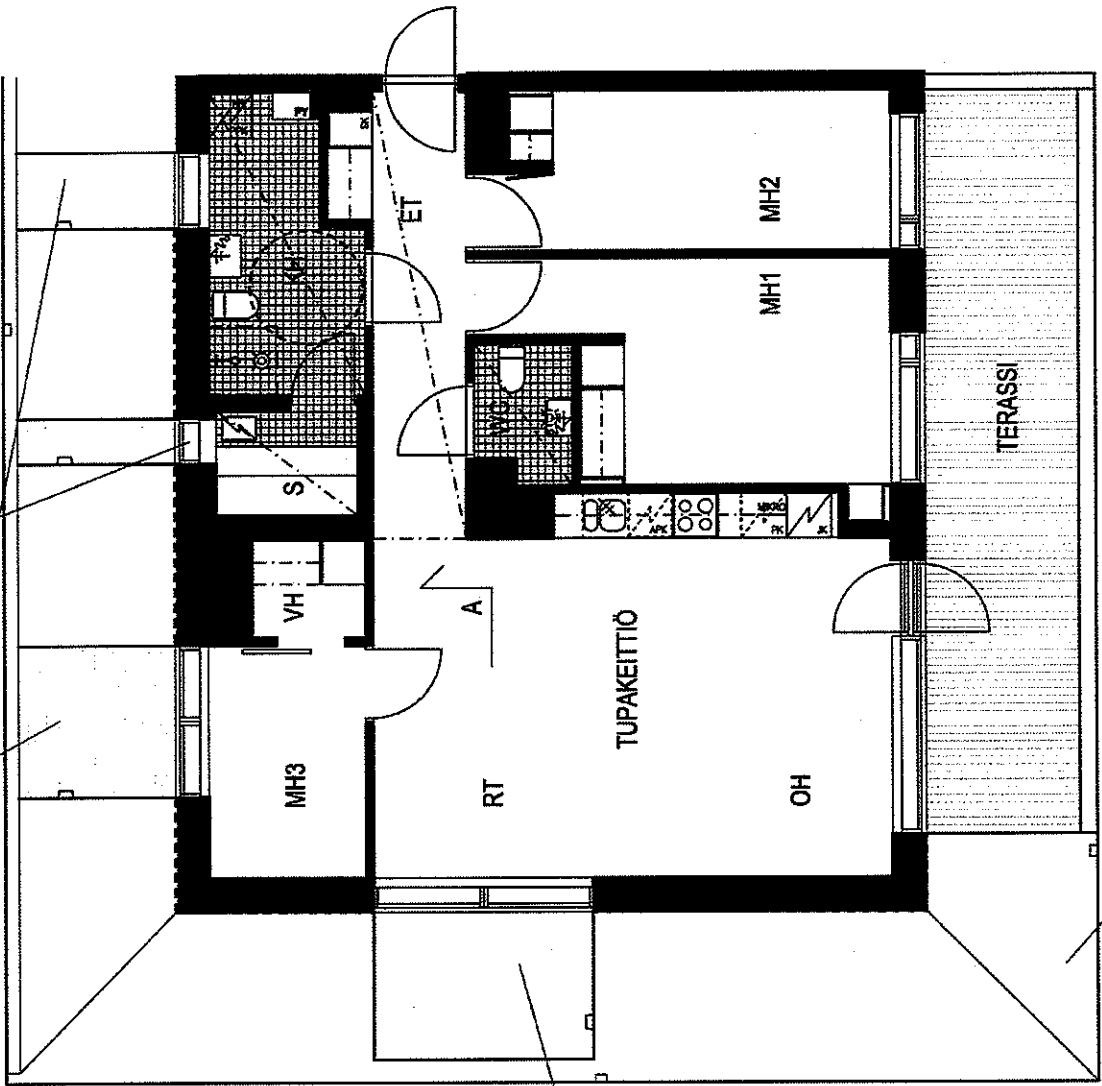

A26

3h+tk+s

92 m²

8. KERROS (ULLAKKO)

SAUNAN YLÄIKKUNA, KORKEUS 600mm

IKKUNASYVENNYKSET, KATSO LEIKKAUS B-B

IKKUNASYVENNYYS PÄÄDYSSÄ, KATSO LEIKKAUS A-A

KALTEVAA KATTOPINTAA

HUTTUNEN-LIPASTI-PAKKANEN
ARKKITEHTITOIMISTO