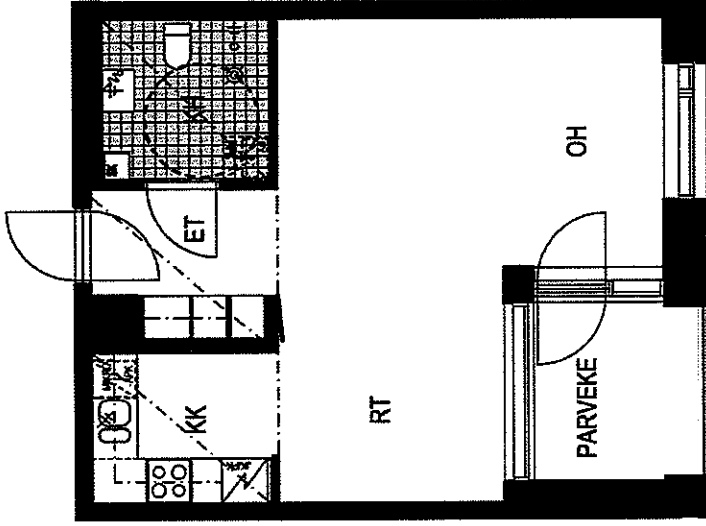

A20
1h+kk
41 m²
6. KERROS