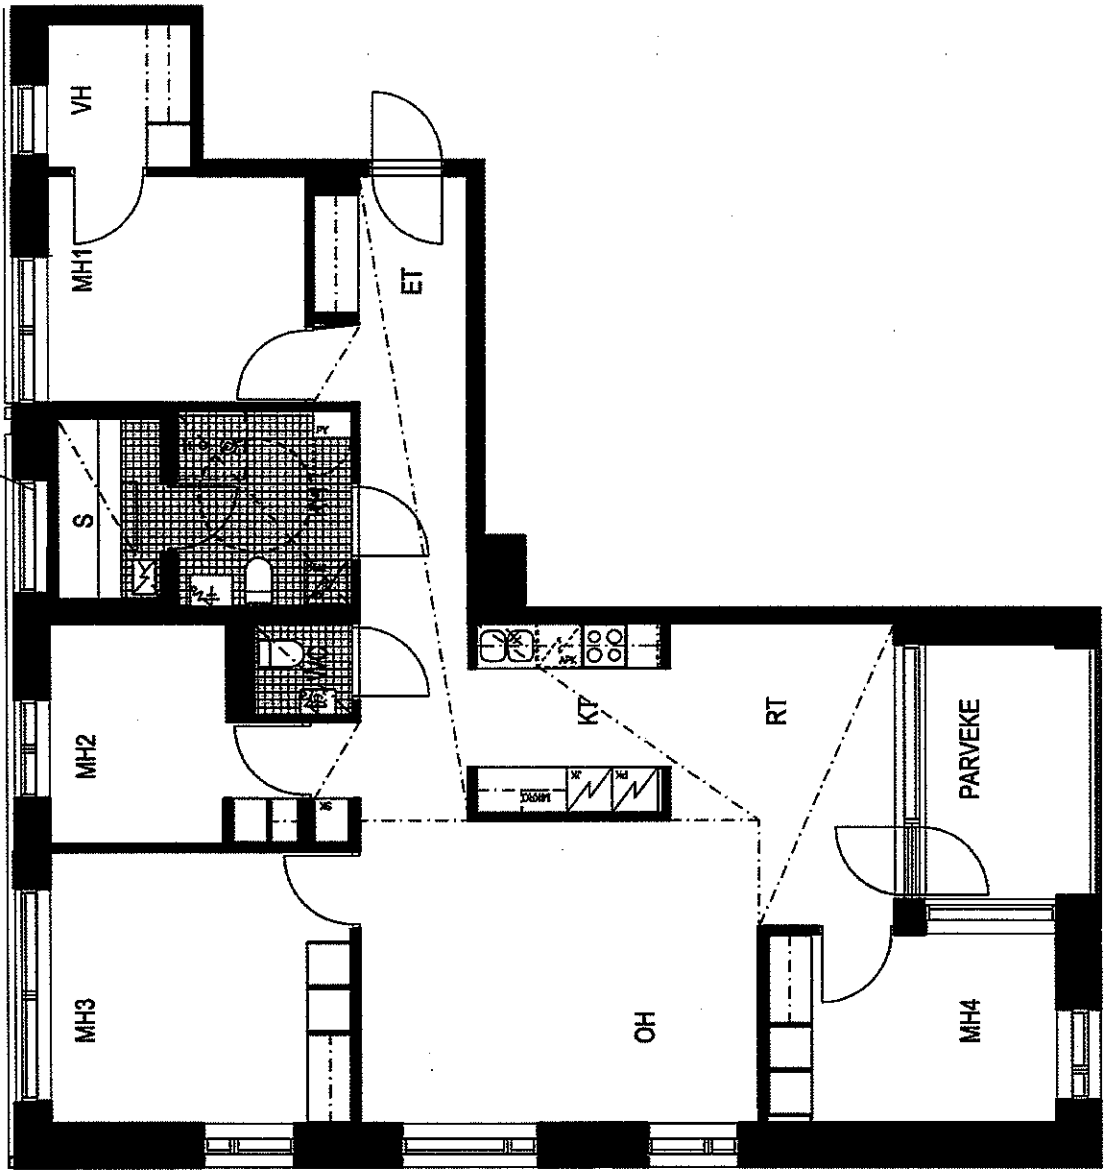

86 m<sup>2</sup>

2. KERROS

SAUNASSA YLÄIKKUNA, KORKEUS 700mm

A6

5h+kt+s

114 m<sup>2</sup>

3. KERROS

HUTTUNEN-LIPASTI-PAKKANEN  
ARKKITEHTITOIMISTO

A13

3h+kt+s  
86 m<sup>2</sup>

4. KERROS

SAUNASSA YLÄIKKUNA, KORKEUS 700mm

A14

5h+kt+s

114 m<sup>2</sup>

5. KERROS

A15

2h+kk

64 m<sup>2</sup>

5. KERROS

A16  
1h+kk  
41 m<sup>2</sup>  
5. KERROS

A17

3h+kt+s

86 m<sup>2</sup>

5. KERROS

SAUNASSA YLÄIKKUNA, KORKEUS 700mm

A18

5h+kt+s

114 m<sup>2</sup>

6. KERROS

HUTTUNEN-LIPASTI-PAKKANEN  
ARKKITEHTITOIMISTO

180 MURTOHEINÄTUO 41, 00150 HKI  
TEL/FAX +358 (0)9 854 7224