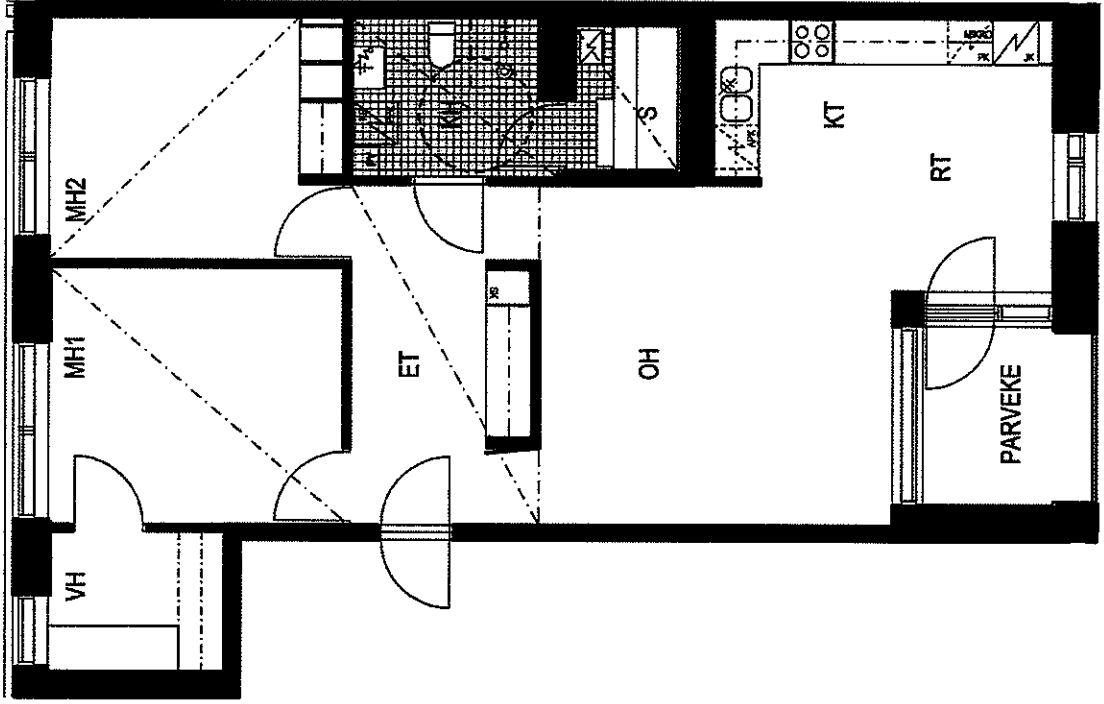

A25

3h+kt+s
86 m²

7. KERROS