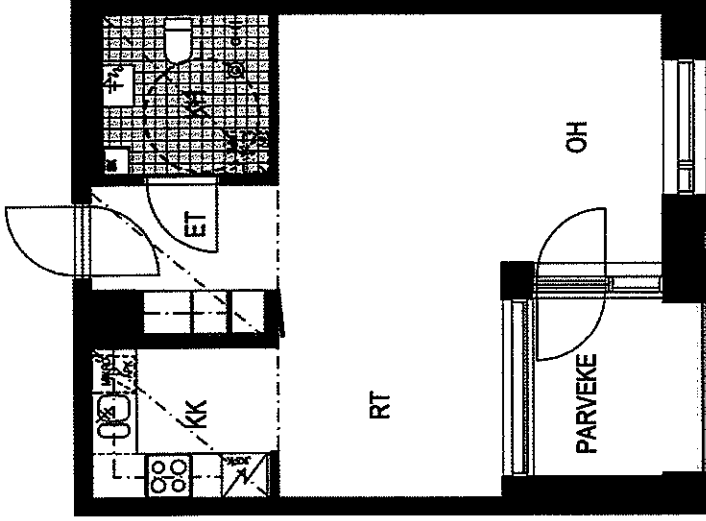

A15

2h+kk

64 m<sup>2</sup>

5. KERROS

A16  
1h+kk  
41 m<sup>2</sup>  
5. KERROS

A17

3h+kt+s

86 m<sup>2</sup>

5. KERROS

SAUNASSA YLÄIKKUNA, KORKEUS 700mm

A18

5h+kt+s

114 m<sup>2</sup>

6. KERROS

HUTTUNEN-LIPASTI-PAKKANEN  
ARKKITEHTITOIMISTO

180 MURTOHEINÄTUO 41, 00150 HKI  
TEL/FAX +358 (0)9 854 7224