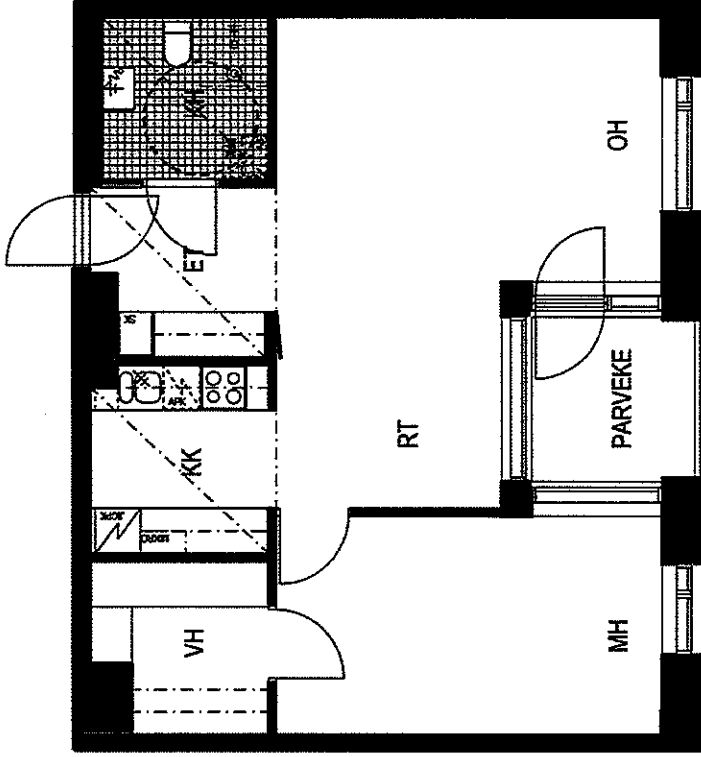

A15

2h+kk

64 m²

5. KERROS