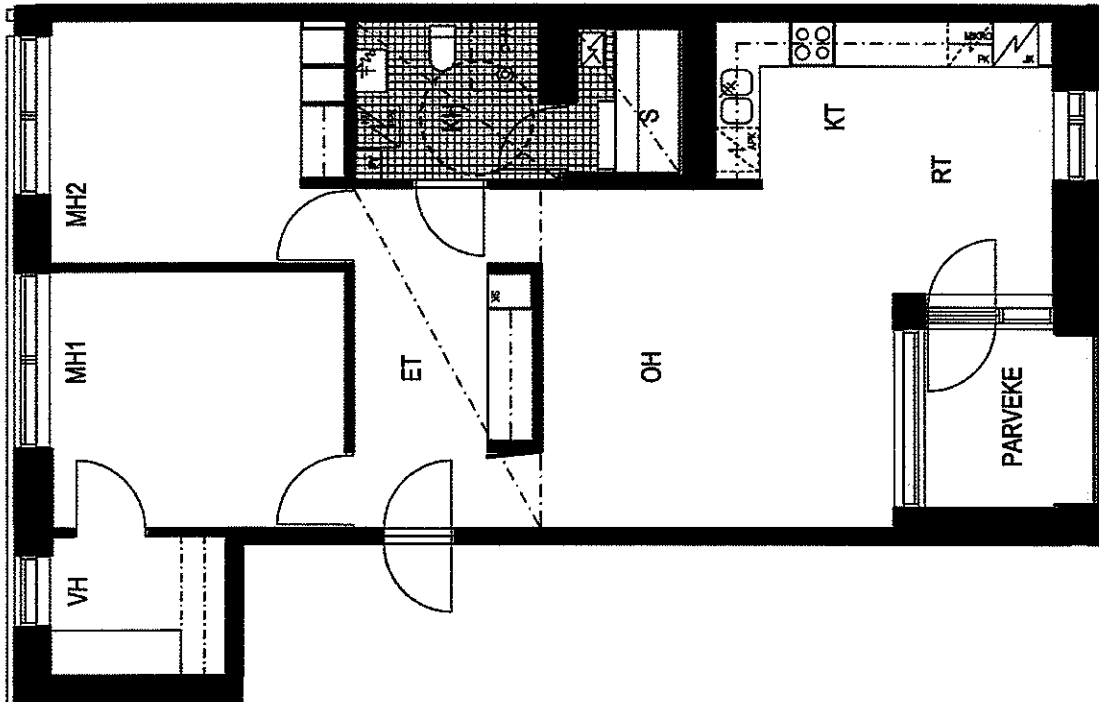

A1

2h+kk

64 m<sup>2</sup>

1. KERROS

SAUNASSA YLÄIKKUNA, KORKEUS 700mm

A2  
 5h+kt+s  
 114 m<sup>2</sup>  
 2. KERROS

A3

2h+kk

86 m<sup>2</sup>

2. KERROS

SAUNASSA YLÄIKKUNA, KORKEUS 700mm

A6

5h+kt+s

114 m<sup>2</sup>

3. KERROS

HUTTUNEN-LIPASTI-PAKKANEN  
ARKKITEHTITOIMISTO