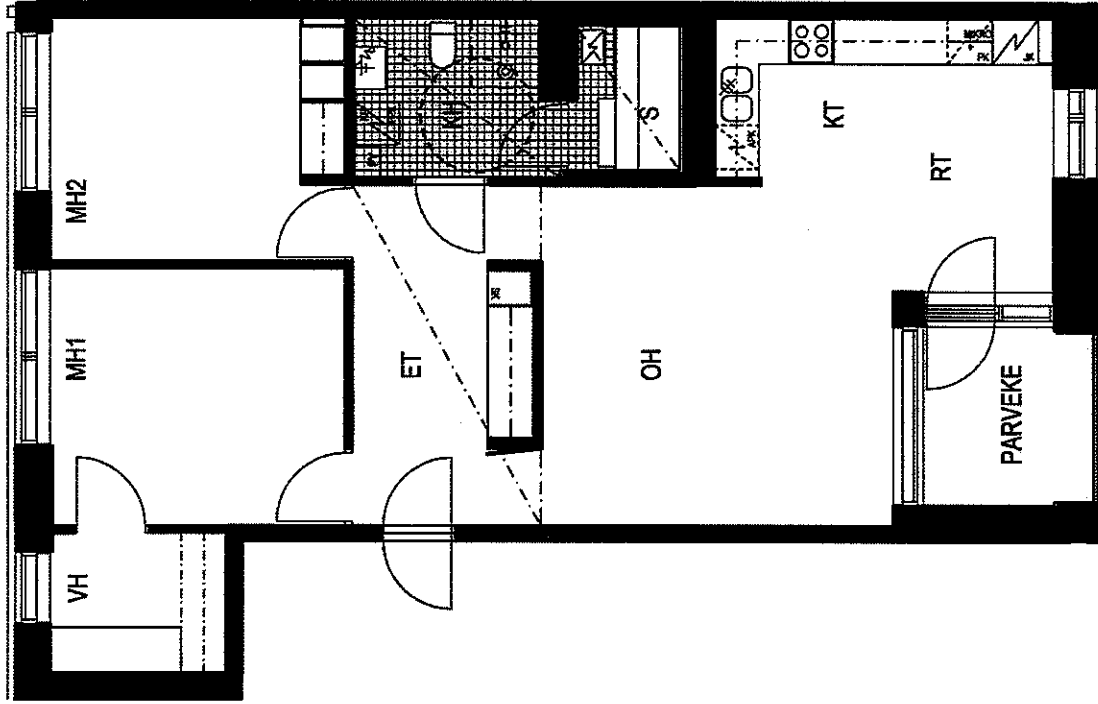

86 m<sup>2</sup>

2. KERROS

SAUNASSA YLÄIKKUNA, KORKEUS 700mm

A6

5h+kt+s

114 m<sup>2</sup>

3. KERROS

HUTTUNEN-LIPASTI-PAKKANEN  
ARKKITEHTITOIMISTO

A13

3h+kt+s  
86 m<sup>2</sup>

4. KERROS

SAUNASSA YLÄIKKUNA, KORKEUS 700mm

A14

5h+kt+s

114 m<sup>2</sup>

5. KERROS