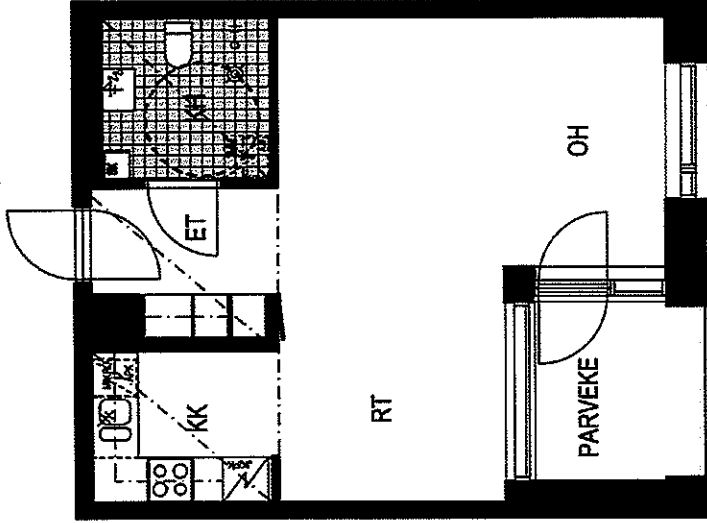

A24
1h+kk
41 m²

7. KERROS