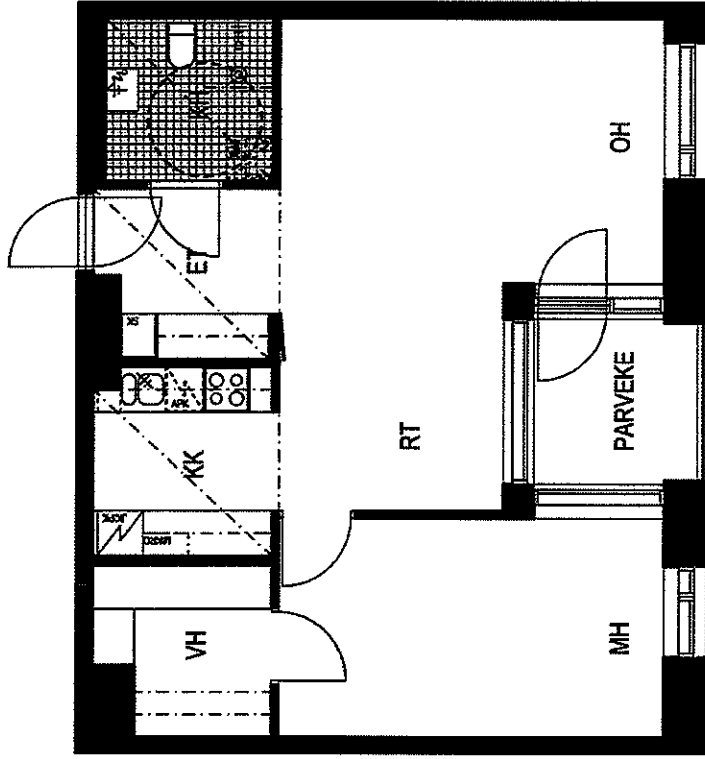

A1

2h+kk

64 m<sup>2</sup>

1. KERROS

SAUNASSA YLÄIKKUNA, KORKEUS 700mm

A2  
 5h+kt+s  
 114 m<sup>2</sup>  
 2. KERROS

A3

2h+kk

86 m<sup>2</sup>

2. KERROS

SAUNASSA YLÄIKKUNA, KORKEUS 700mm

A6

5h+kt+s

114 m<sup>2</sup>

3. KERROS

HUTTUNEN-LIPASTI-PAKKANEN  
ARKKITEHTITOIMISTO