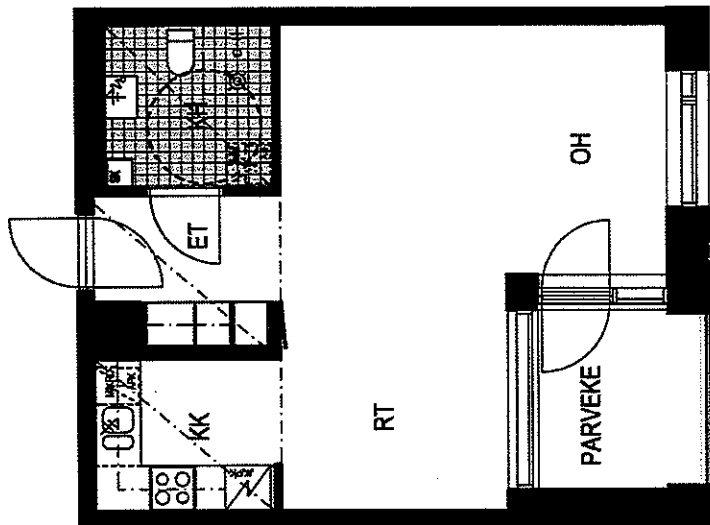

A8

1h+kk

41 m²

3. KERROS