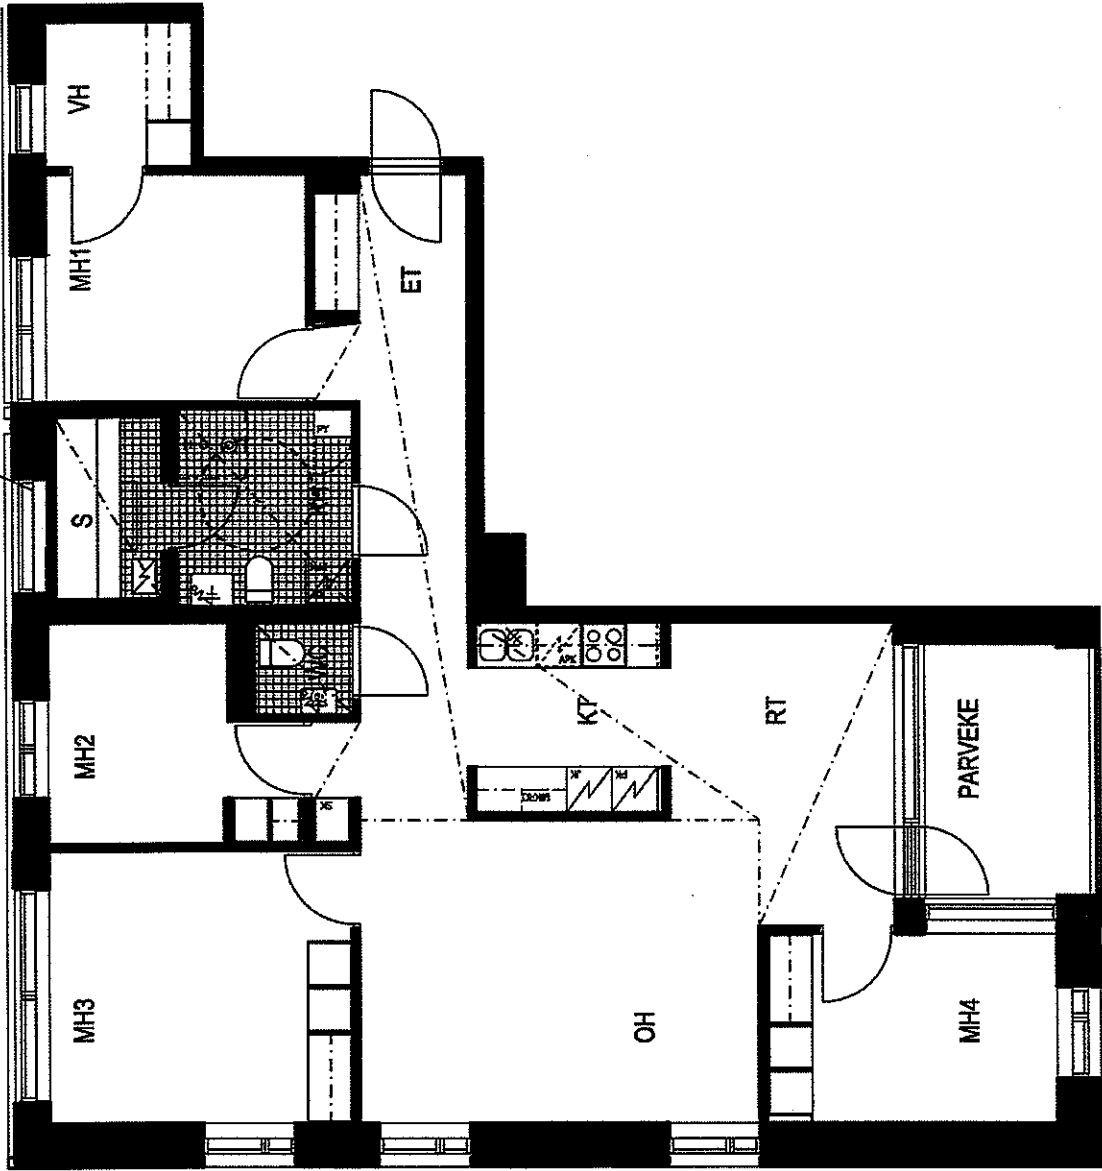

SAUNASSA YLÄIKKUNA, KORKEUS 700mm

A6

5h+kt+s

114 m²

3. KERROS

HUTTUNEN-LIPASTI-PAKKANEN
ARKKITEHTITOIMISTO