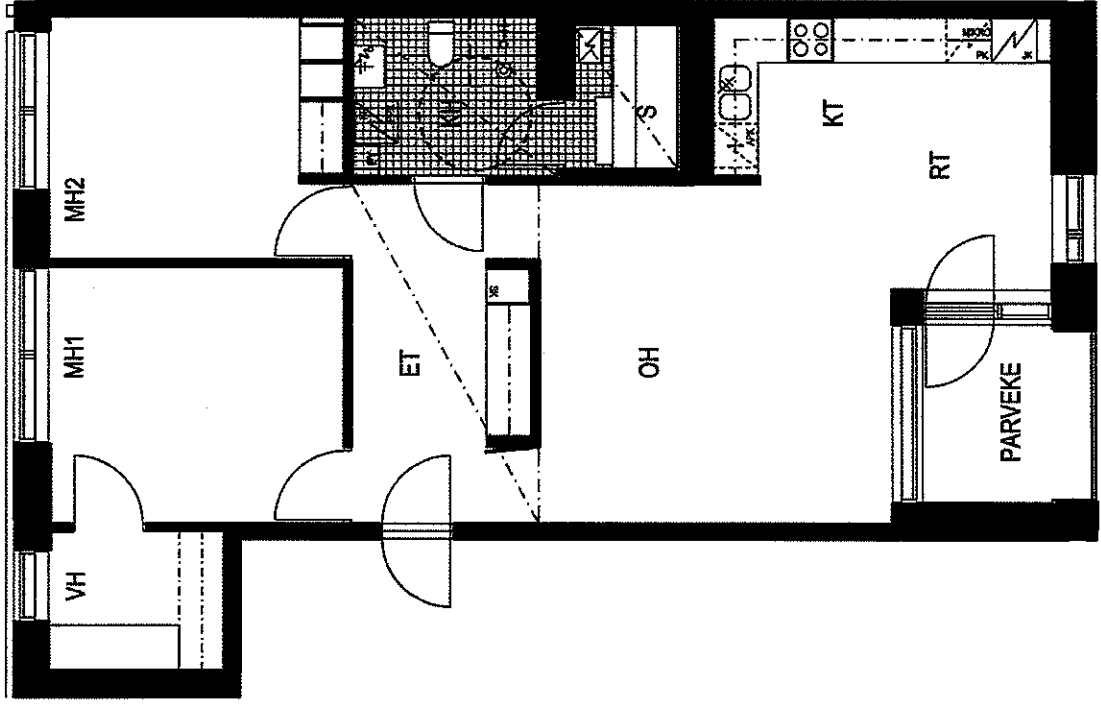

86 m<sup>2</sup>

2. KERROS

SAUNASSA YLÄIKKUNA, KORKEUS 700mm

A6

5h+kt+s

114 m<sup>2</sup>

3. KERROS

HUTTUNEN-LIPASTI-PAKKANEN  
ARKKITEHTITOIMISTO

5. KERROS

SAUNASSA YLÄIKKUNA, KORKEUS 700mm

A18

5h+kt+s

114 m<sup>2</sup>

6. KERROS

HUTTUNEN-LIPASTI-PAKKANEN  
ARKKITEHTITOIMISTO

180 MURTOHEINÄTUO 41, 00150 HKI  
TEL/FAX +358 (0)9 854 7224

A19

2h+kk

64 m<sup>2</sup>

6. KERROS

A20  
1h+kk  
41 m<sup>2</sup>  
6. KERROS

A21

3h+kt+s  
86 m<sup>2</sup>

6. KERROS

SAUNASSA YLÄIKKUNA, KORKEUS 700mm

A22

5h+kt+s  
114 m<sup>2</sup>

7. KERROS

A23

2h+kk

64 m<sup>2</sup>

7. KERROS