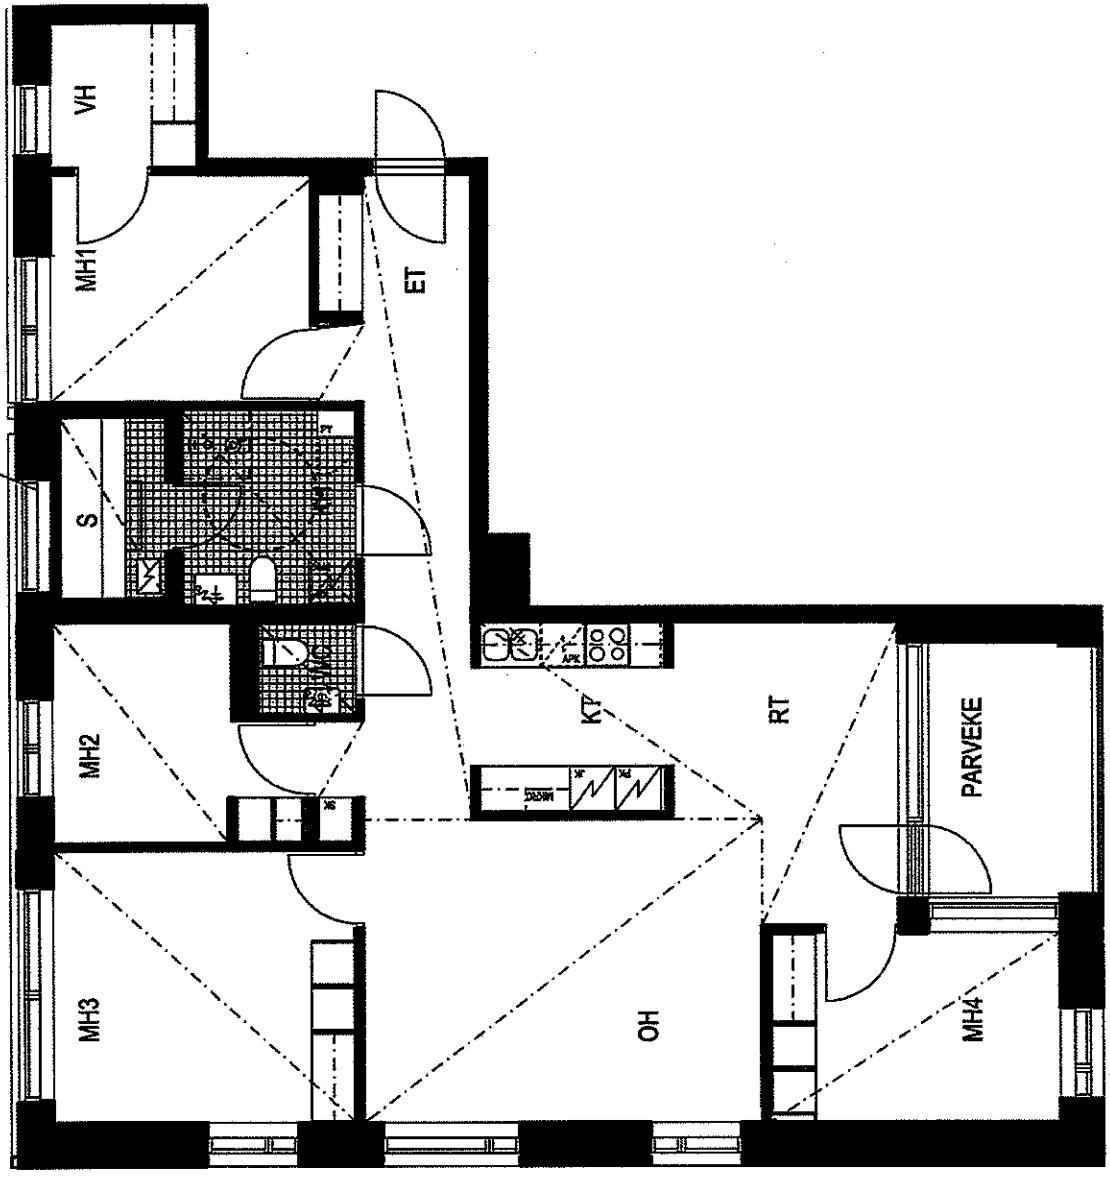

86 m<sup>2</sup>

2. KERROS

SAUNASSA YLÄIKKUNA, KORKEUS 700mm

A6

5h+kt+s

114 m<sup>2</sup>

3. KERROS

HUTTUNEN-LIPASTI-PAKKANEN  
ARKKITEHTITOIMISTO

5. KERROS

SAUNASSA YLÄIKKUNA, KORKEUS 700mm

A18

5h+kt+s

114 m<sup>2</sup>

6. KERROS

HUTTUNEN-LIPASTI-PAKKANEN  
ARKKITEHTITOIMISTO

180 MURTOHEINÄTUO 41, 00150 HKI  
TEL/FAX +358 (0)9 854 7224

A19

2h+kk

64 m<sup>2</sup>

6. KERROS

A20  
1h+kk  
41 m<sup>2</sup>  
6. KERROS

A21

3h+kt+s  
86 m<sup>2</sup>

6. KERROS

SAUNASSA YLÄIKKUNA, KORKEUS 700mm

A22

5h+kt+s  
114 m<sup>2</sup>

7. KERROS

A23

2h+kk

64 m<sup>2</sup>

7. KERROS