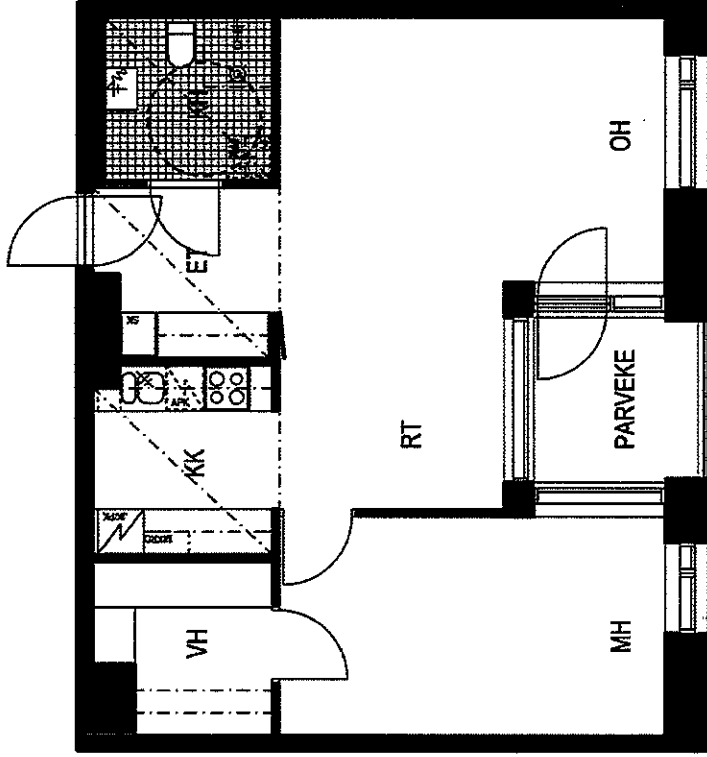

86 m<sup>2</sup>

2. KERROS

SAUNASSA YLÄIKKUNA, KORKEUS 700mm

A6

5h+kt+s

114 m<sup>2</sup>

3. KERROS

HUTTUNEN-LIPASTI-PAKKANEN  
ARKKITEHTITOIMISTO

5. KERROS

SAUNASSA YLÄIKKUNA, KORKEUS 700mm

A18

5h+kt+s

114 m<sup>2</sup>

6. KERROS

HUTTUNEN-LIPASTI-PAKKANEN  
ARKKITEHTITOIMISTO

180 MURTOHEINÄTUO 41, 00150 HKI  
TEL/FAX +358 (0)9 854 7224

SAUNASSA YLÄIKKUNA, KORKEUS 700mm

A22

5h+kt+s  
114 m<sup>2</sup>

7. KERROS

A23

2h+kk

64 m<sup>2</sup>

7. KERROS