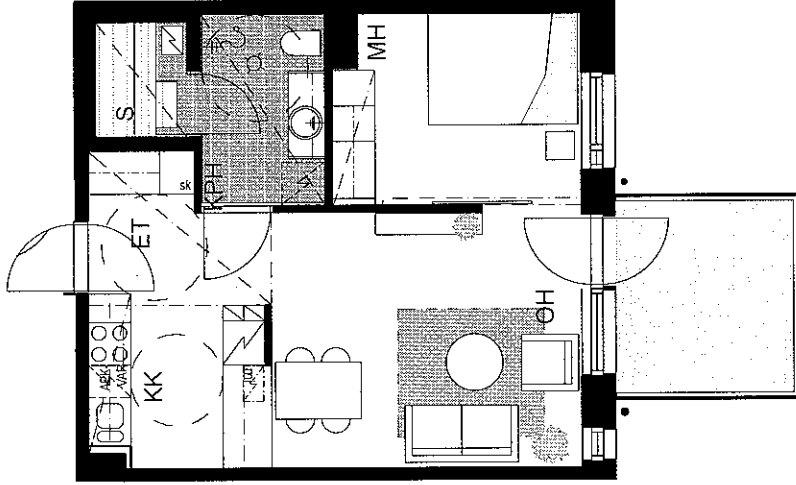

B16
2H+KK+S 44,0 m²
2. kerros

B20
2H+KK+S 44,0 m²
3. kerros

B24
2H+KK+S 44,0 m²
4. kerros

C31
2H+KK+S 44,0 m²
2. kerros

C35
2H+KK+S 44,0 m²
3. kerros

C39
2H+KK+S 44,0 m²
4. kerros