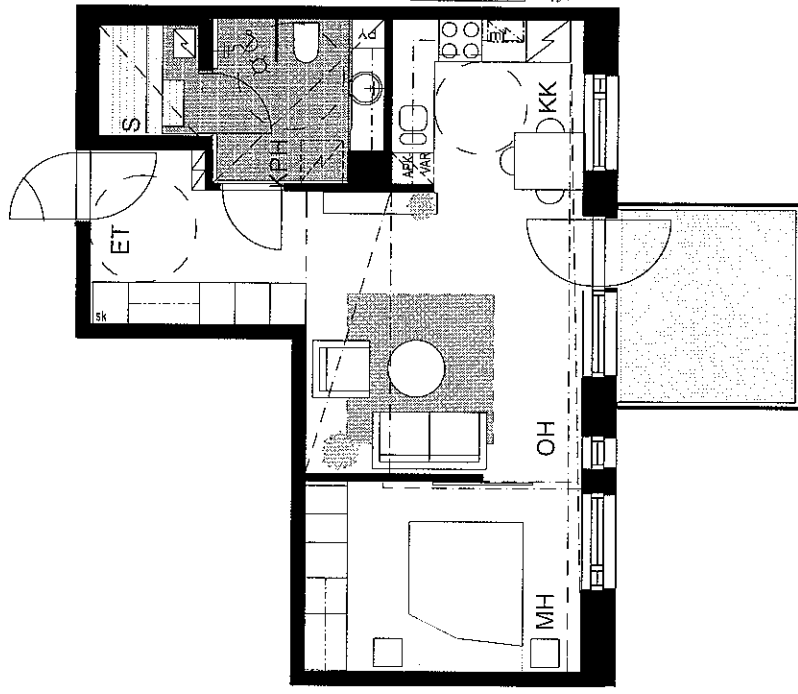

B20
2H+KK+S 44,0 m²
3. kerros

B24
2H+KK+S 44,0 m²
4. kerros

C31
2H+KK+S 44,0 m²
2. kerros

C35
2H+KK+S 44,0 m²
3. kerros

C39
2H+KK+S 44,0 m²
4. kerros

MITTAKAAVA 1cm = 1m, EI TARKKA

HELSINGIN ASUNTOTUOTANTOTOIMISTO

Helsingin Asumisoikeus Oy/Tattarikatu

31.3.2009

B17
2H+KK+S 48,5 m²
2. kerros

B21
2H+KK+S 48,5 m²
3. kerros

B25
2H+KK+S 48,5 m²
4. kerros

MITTAKAAVA 1cm = 1m, EI TARKKA

ARKKITEHTITOIMISTO
JUKKA TURTIAINEN OY