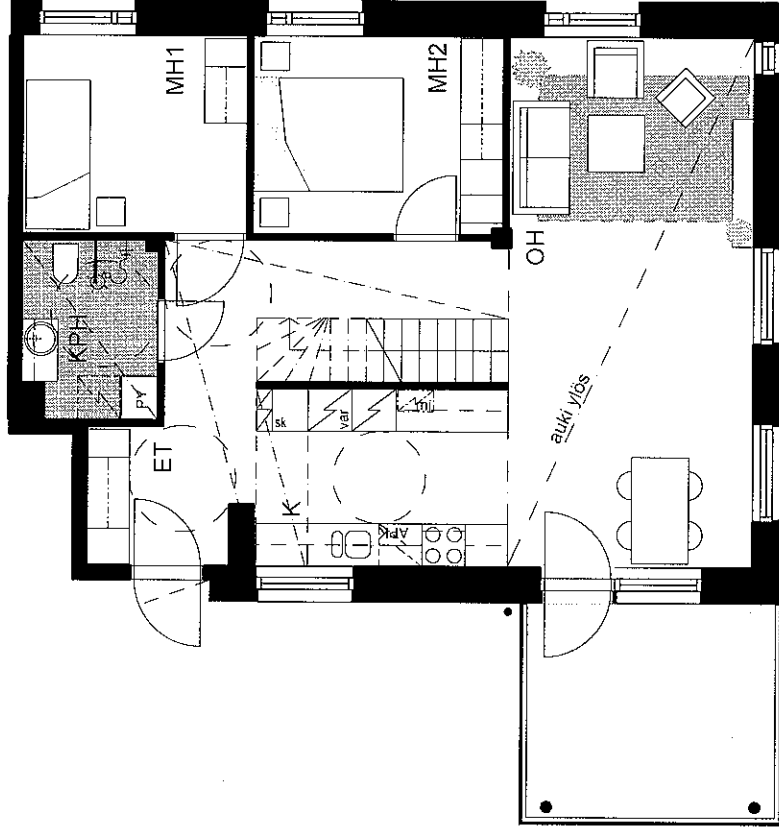

HELSINGIN ASUNTOTOINTANTOIMISTO

Helsingin Asumisoikeus Oy/Tattarikatu

31.3.2009

A12
3H+K+S+PARVI
74,0 m²+PARVI 40,0 m²
5. kerros

MITTAKAAVA 1cm = 1m, EI TARKKA