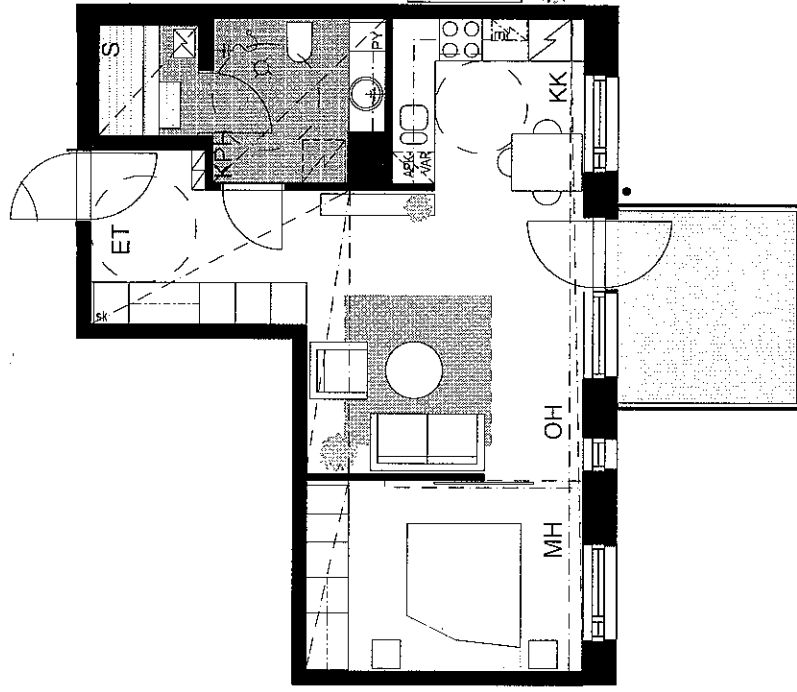

HELSINGIN ASUNTOTUOTANTOTOIMISTO

Helsingin Asumisoikeus Oy/Tattarikatu

31.3.2009

C32
2H+KK+S 48,5 m²
2. kerros

C36

2H+KK+S 48,5 m²
3. kerros

C40
2H+KK+S 48,5 m²
4. kerros

MITTAKAAVA 1cm = 1m, EI TARKKA