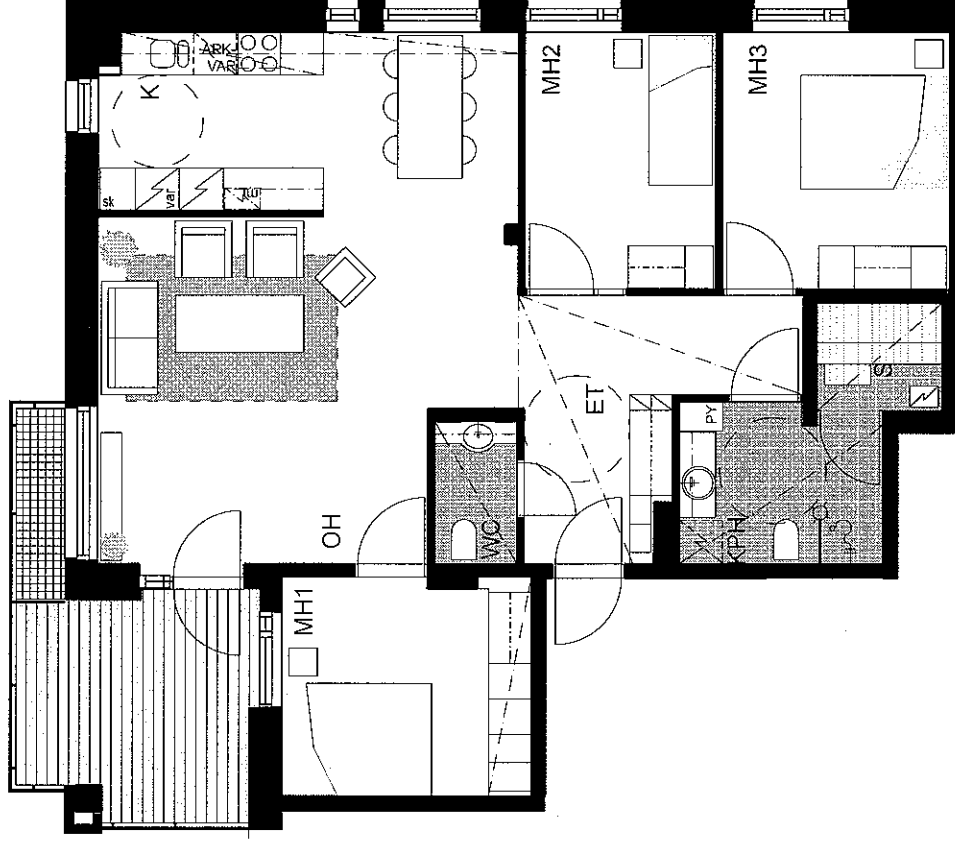

HELSINGIN ASUNTOTUOTANTOTOIMISTO

Helsingin Asumisoikeus Oy/Tattarikatu

31.3.2009

A2
4H+K+S 98,0 m²
2. kerros

A5
4H+K+S 98,0 m²
3. kerros

A8
4H+K+S 98,0 m²
4. kerros