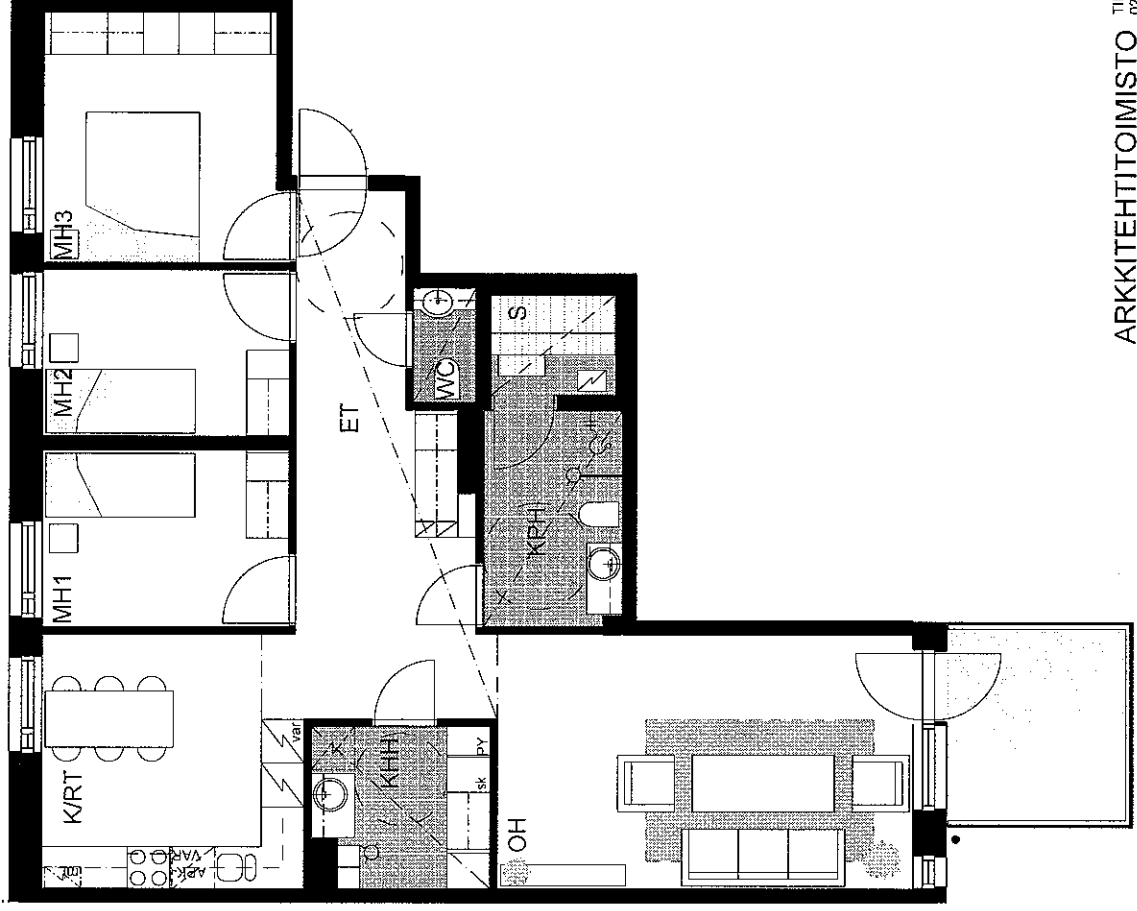

HELSINGIN ASUNTOTUOTANTOTOIMISTO

Helsingin Asumisoikeus Oy/Tattarikatu

31.3.2009

C33
4H+K+S 98,0 m²
2. kerros

C37

4H+K+S 98,0 m²
3. kerros

C41
4H+K+S 98,0 m²
4. kerros