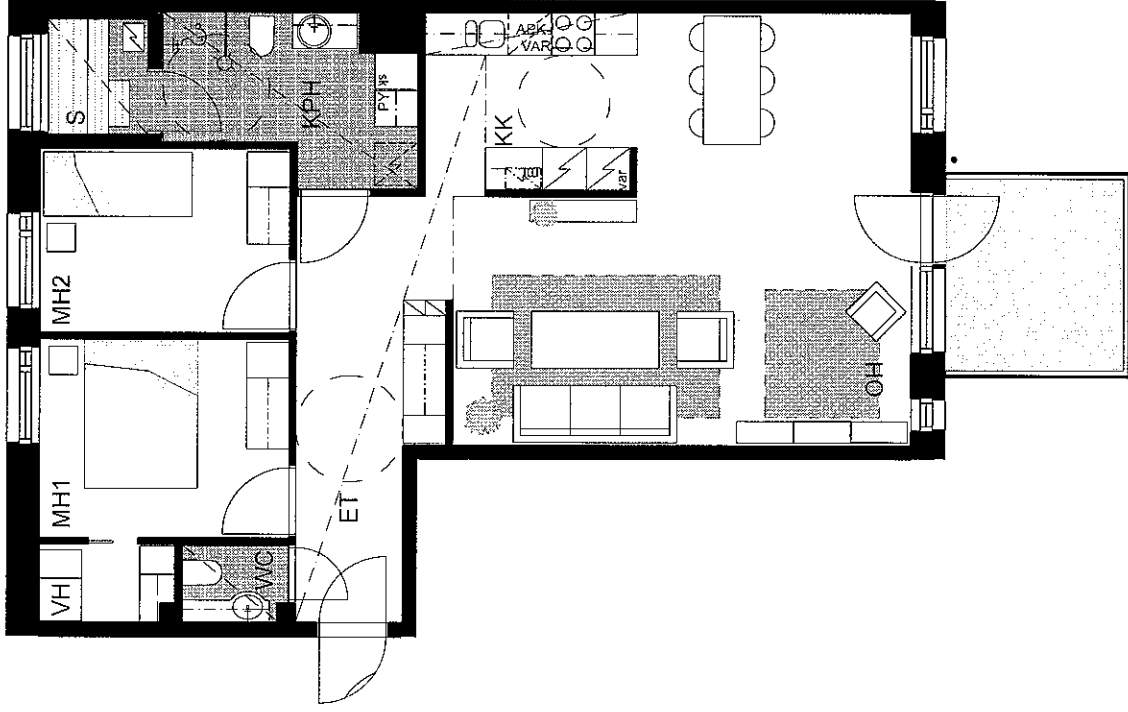

HELSINGIN ASUNTOTUOTANTOTOIMISTO

Helsingin Asumisoikeus Oy/Tattarikatu

31.3.2009

B15
3H+KK+S 87,0 m²
2. kerros