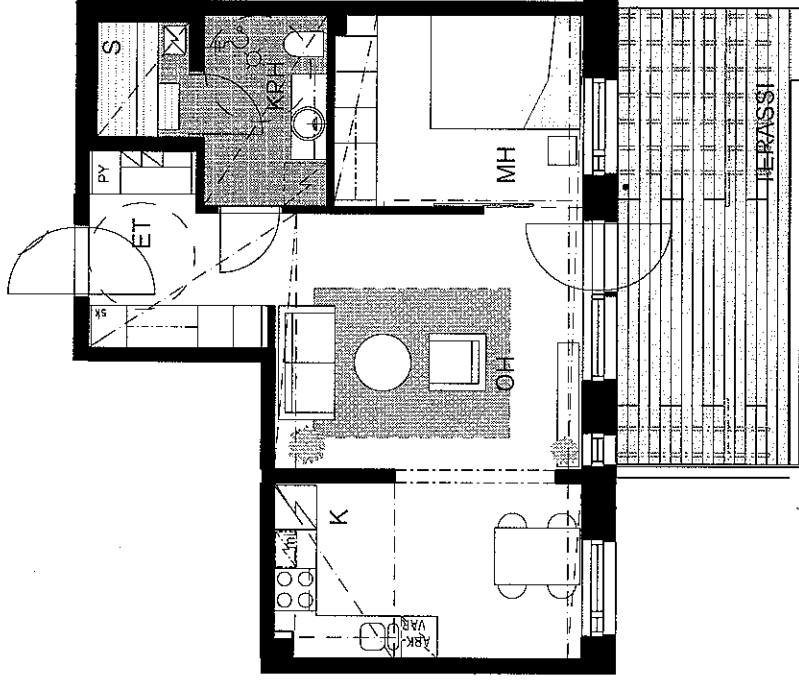

C28
2H+K+S 51,0 m²
1. kerros

MITTAKAAVA 1cm = 1m, EI TARKKA

ARKKITEHTITOIMISTO
JUKKA TURTIAINEN OY
TIEAJANTIE 4
02130 ESPOO
09-4355320
tsto@arkkurtainen.fi

HELSINGIN ASUNTOTUOTANTOTOIMISTO
Helsingin Asumisoikeus Oy/Tattarikatu