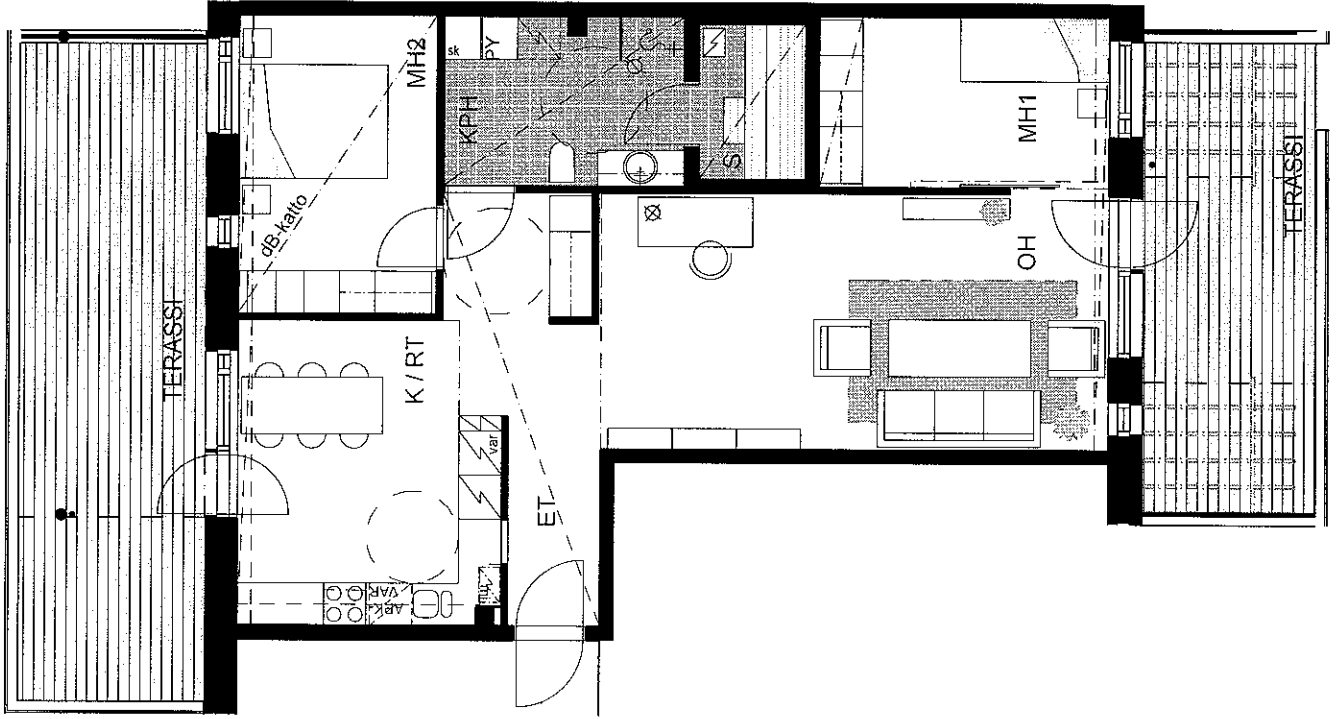

HELSINGIN ASUNTOTOITANTOIMISTO
Helsingin Asumisoikeus Oy/
Tattarikatu

B13
3H+K+S 87,5 m²
1. kerros

31.3.2009