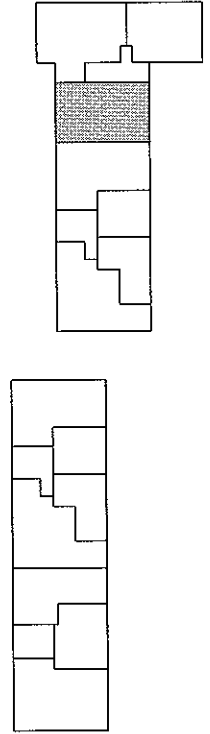

MITTAKAAVA 1cm = 1m, EI TARKKA

ARKKITEHTITOIMISTO
TIETÄJÄNTIE 4
02130 ESPOO
09-4355320
isto@arkkitalainen.fi
JUKKA TURTIAINEN OY

HELSINGIN ASUNTOTUOTANTOTOIMISTO

Helsingin Asumisoikeus Oy/Tattarikatu

31.3.2009

A3
3H+K+S 75,0 m²
2. kerros

MITTAKAAVA 1cm = 1m, EI TARKKA

ARKKITEHTITOIMISTO
TIETÄJÄNTIE 4
02100 ESPOO
09-43655320
info@arkkuriainen.fi
JUKKA TURTIAINEN OY

HELSINGIN ASUNTOTUOTANTOTOIMISTO

Helsingin Asumisoikeus Oy/Tattarikatu

- A4
4H+K+S 100,0 m²
2. kerros
- A7
4H+K+S 100,0 m²
3. kerros
- A10
4H+K+S 100,0 m²
4. kerros

MITTAKAAVA 1cm = 1m, EI TARKKA

31.3.2009

ARKKITEHTITOIMISTO
TIETÄJÄNTIE 4
02130 ESPOO
09-4355320
ist@arkkurlainen.fi