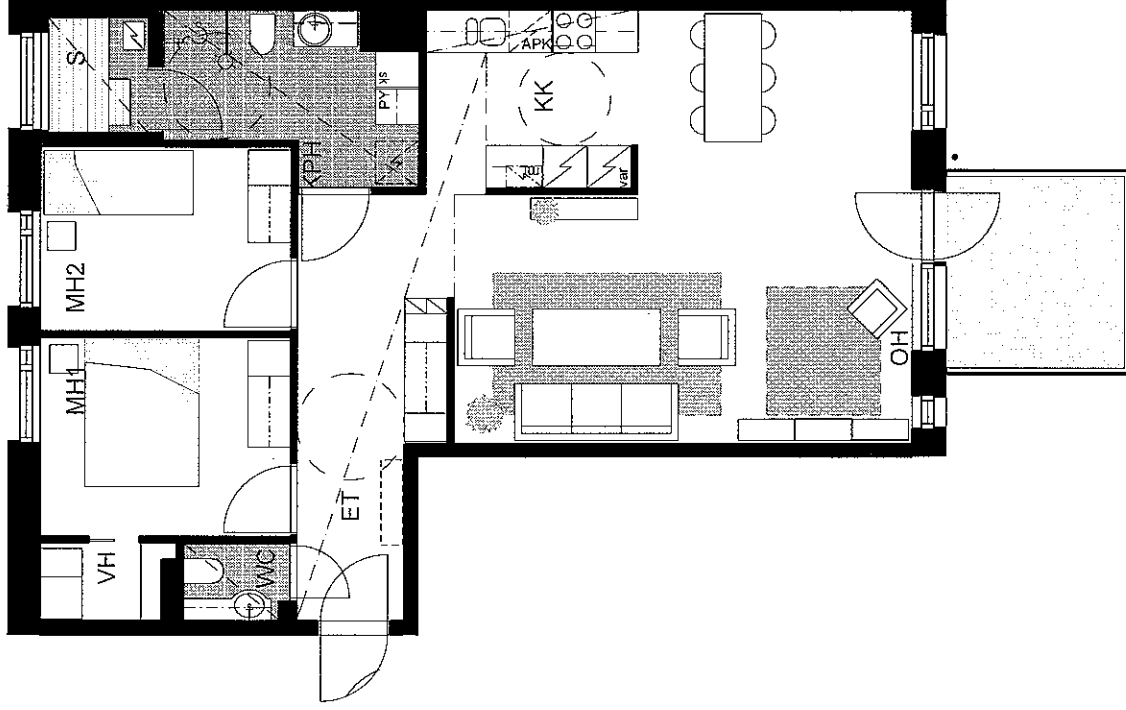

HELSINGIN ASUNTOTUOTANTOIMISTO

Helsingin Asumisoikeus Oy/Tattarikatu

31.3.2009

B19
3H+KK+S 87,0 m²
3. kerros

B23
3H+KK+S 87,0 m²
4. kerros

MITTAKAAVA 1cm = 1m, EI TARKKA

ARKKITEHTITOIMISTO
JUKKA TURTIAINEN OY