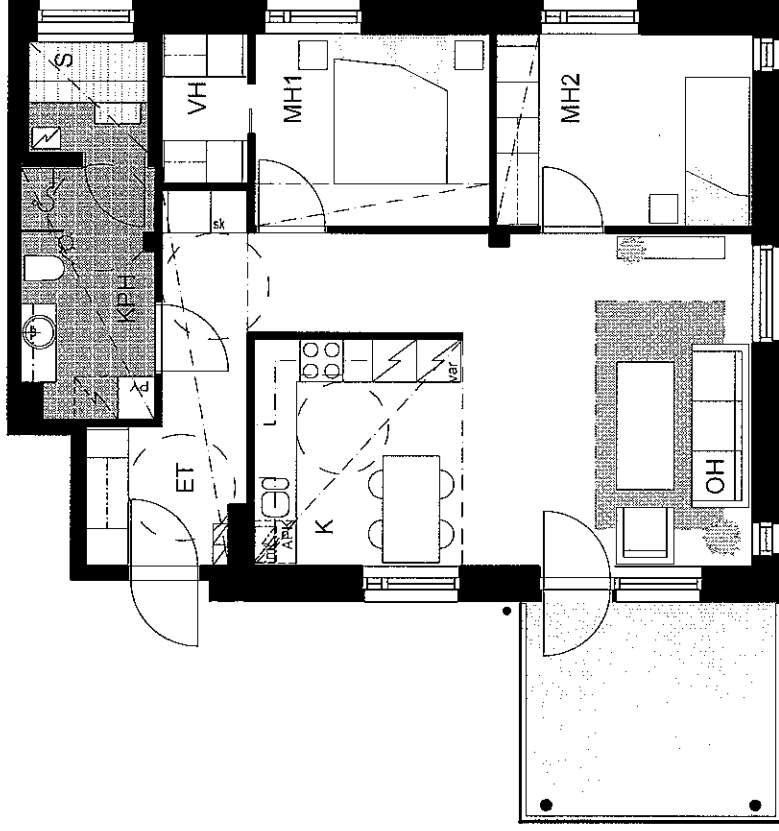

JUKKA TURTIAINEN OY

HELSINGIN ASUNTOTUOTANTOTOIMISTO

Helsingin Asumisoikeus Oy/Tattarikatu

31.3.2009

A6
3H+K+S 74,5 m²
3. kerros

A9
3H+K+S 74,5 m²
4. kerros

MITTAKAAVA 1cm = 1m, EI TARKKA

ARKKITEHTITOIMISTO
JUKKA TURTAJAINEN OY
TIETÄLÄNTIE 4
02130, ESPOO
09-4355320
tso@arkkitaiteinen.fi