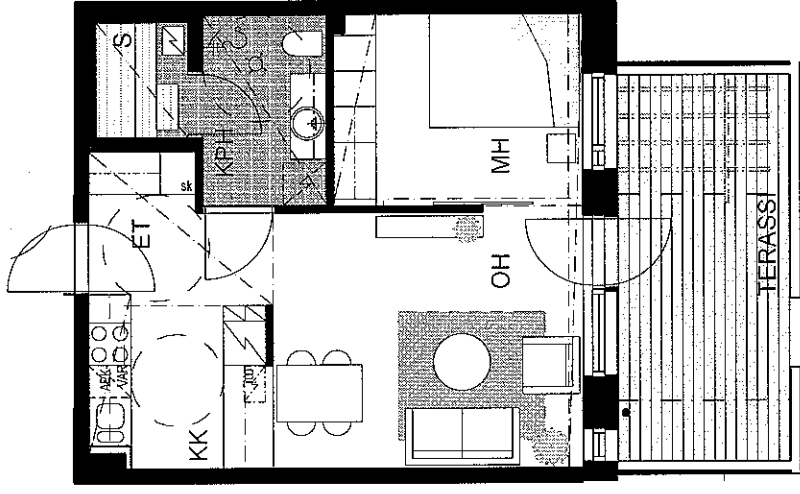

HELSINGIN ASUNTOTUOTANTOTOIMISTO

Helsingin Asumisoikeus Oy/Tattarikatu

31.3.2009

B14
2H+KK+S 44,0 m²
1. kerros