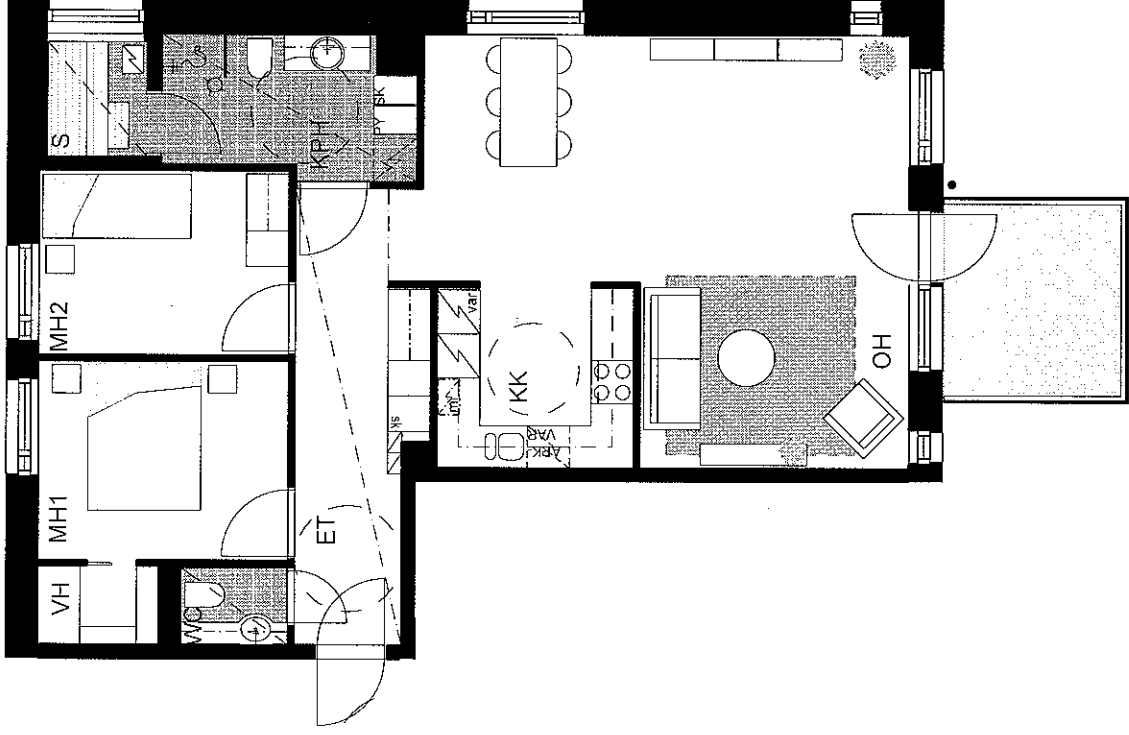

HELSINGIN ASUNTOTUOTANTOTOIMISTO

Helsingin Asumisoikeus Oy/Tattarikatu

31.3.2009

C30
3H+KK+S 86,5 m²
2. kerros

C34
3H+KK+S 86,5 m²
3. kerros

C38
3H+KK+S 86,5 m²
4. kerros