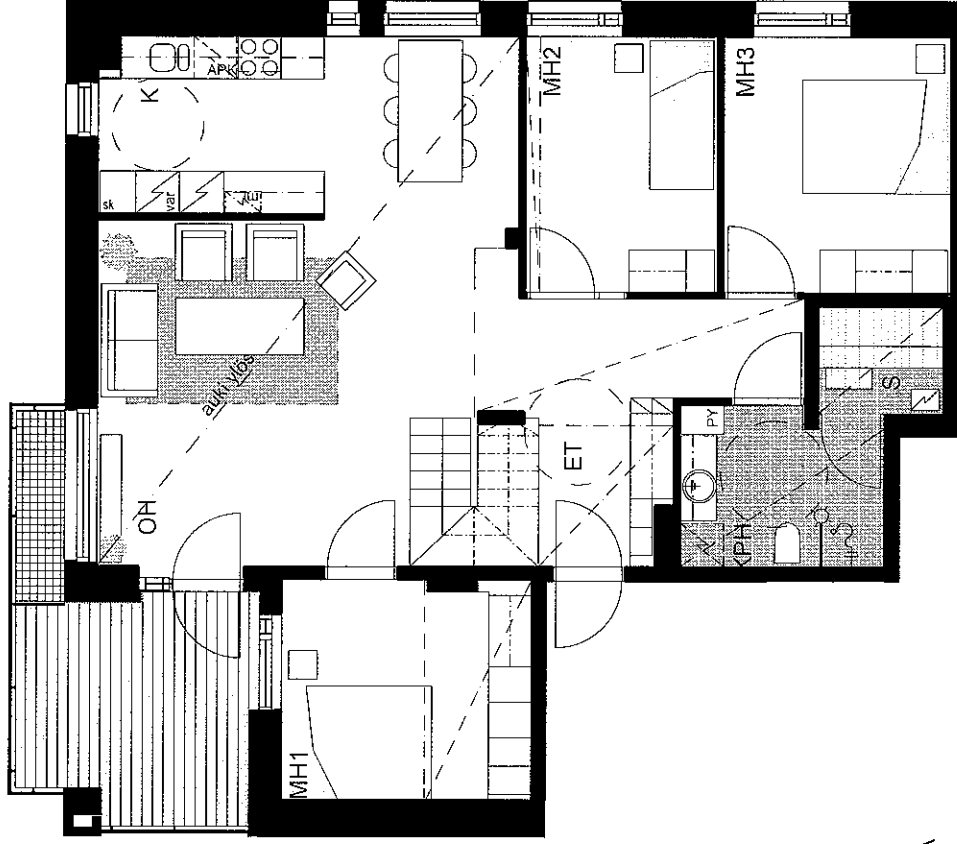

HELSINGIN ASUNTOTUOTANTOTOIMISTO

Helsingin Asumisoikeus Oy/Tattarikatu

31.3.2009

A11
4H+K+S+PARVI
98,0 m²+PARVI 42,0 m²
5. kerros

MITTAKAAVA 1cm = 1m, EI TARKKA