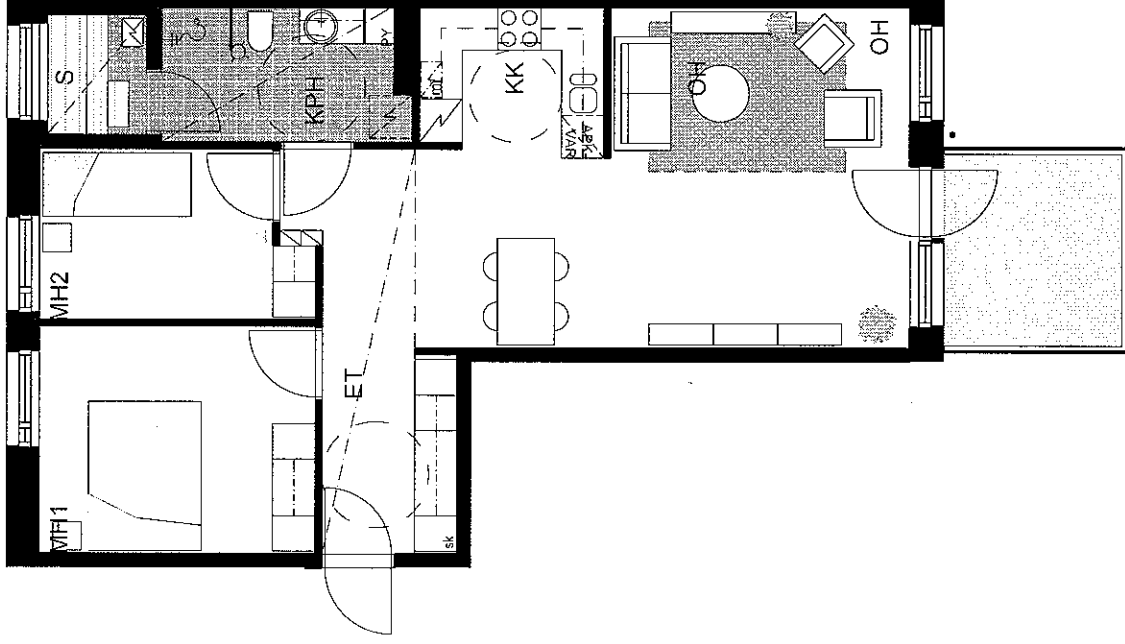

JUKKA TURTIAINEN OY

HELSINGIN ASUNTOTUOTANTOTOIMISTO

Helsingin Asumisoikeus Oy/Tattarikatu

31.3.2009

D44
3H+KK+S 75,5 m²
2. kerros

D47
3H+KK+S 75,5 m²
3. kerros

D50
3H+KK+S 75,5 m²
4. kerros

MITTAKAAVA 1cm = 1m, EI TARKKA