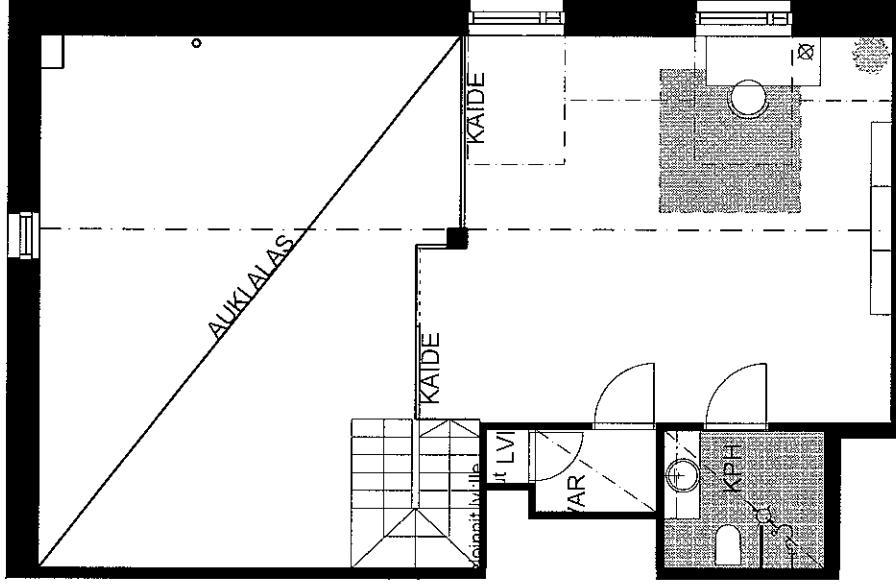

HELSINGIN ASUNTOTUOTANTOTOIMISTO

Helsingin Asumisoikeus Oy/Tattarikatu

31.3.2009

A11
4H+K+S+PARVI
98,0 m²+PARVI 42,0 m²
5. kerros

MITTAKAAVA 1cm = 1m, EI TARKKA

ARKKITEHTITOIMISTO
JUKKA TURTIAINEN OY
TIEAJANTIE 4
02130 ESPOO
09-4355520
tso@arkkuriainen.fi