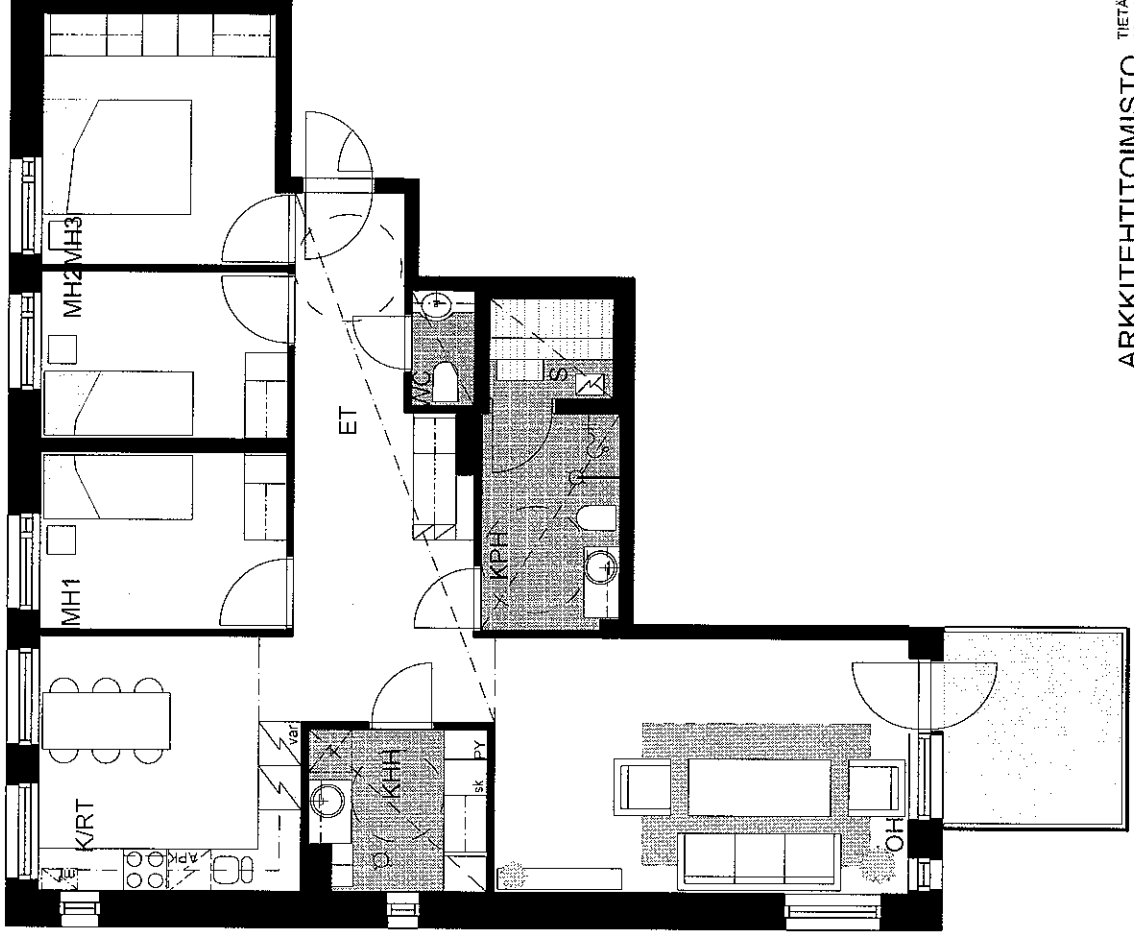

HELSINGIN ASUNTOTUOTANTOTOIMISTO
Helsingin Asumisoikeus Oy/Tattarikatu

31.3.2009

B22
4H+K+S 98,0 m²
3. kerros

B26
4H+K+S 98,0 m²
4. kerros