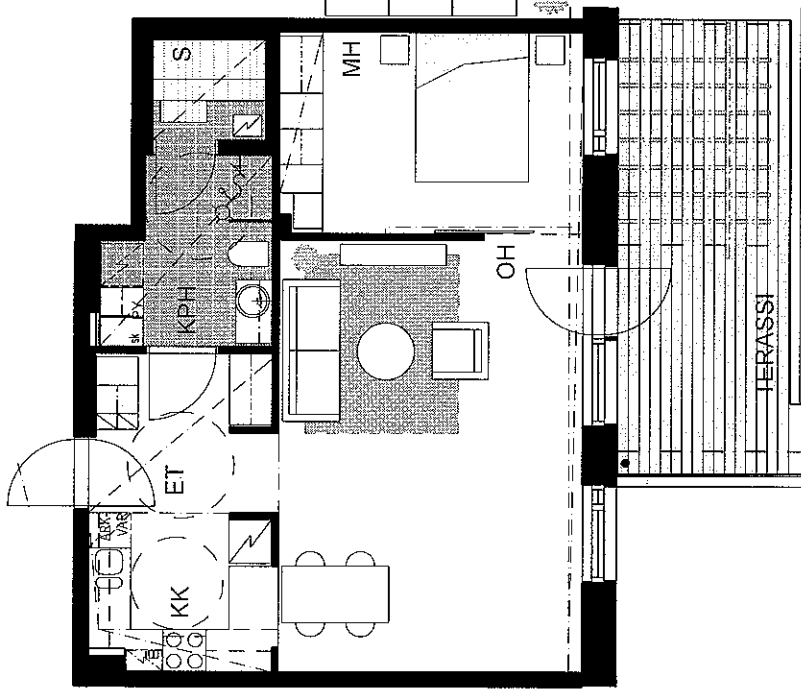

HELSINGIN ASUNTOTOUOTANTOTOIMISTO

Helsingin Asumisoikeus Oy/Tattarikatu

31.3.2009

D43

2H+KK+S 60,0 m²

1. kerros

MITTAKAAVA 1cm = 1m, EI TARKKA

ARKKITEHTITOIMISTO
TIETÄJÄNTIE 4
02130 ESPOO
09-4355320
isto@arkkitehtitaitainen.fi