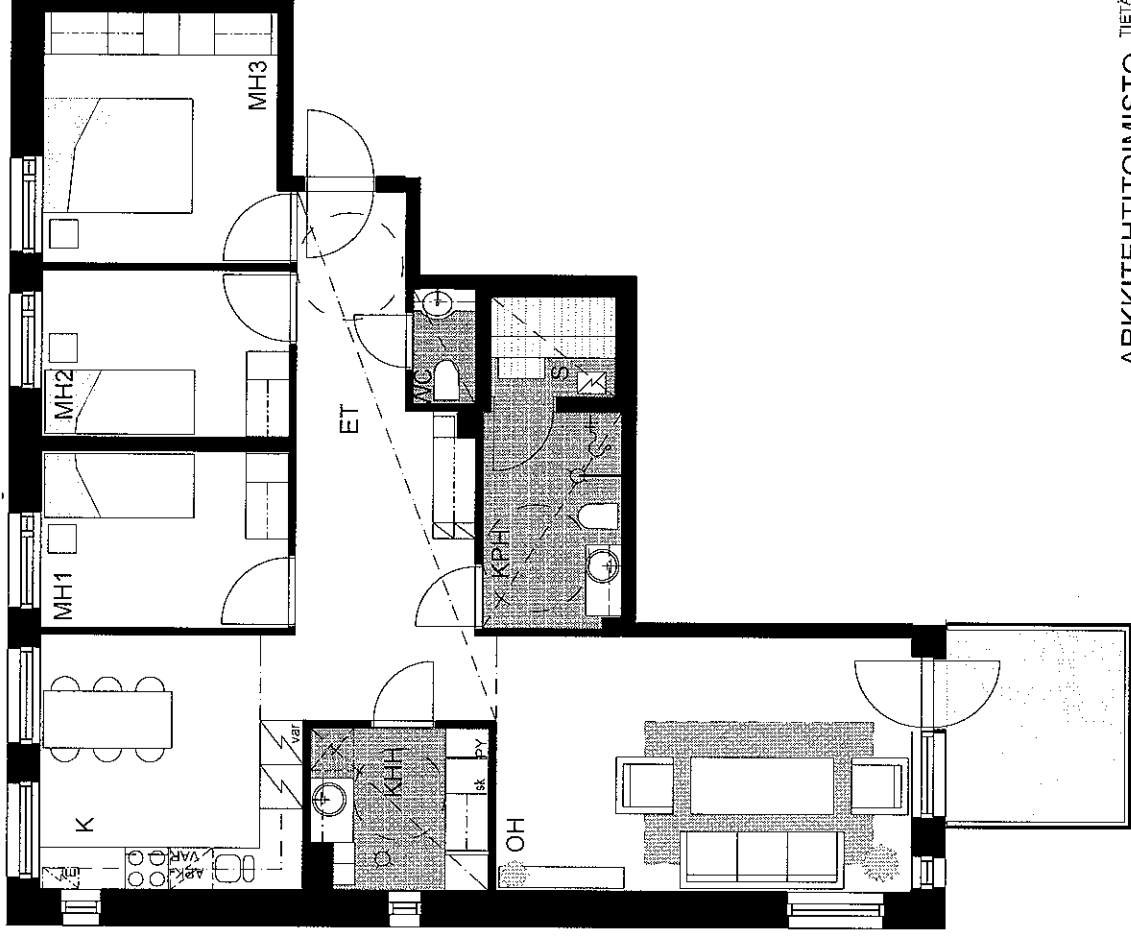

HELSINGIN ASUNTOTUOTANTOTOIMISTO

Helsingin Asumisoikeus Oy/Tattarikatu

31.3.2009

B18
4H+K+S 98,0 m²
2. kerros