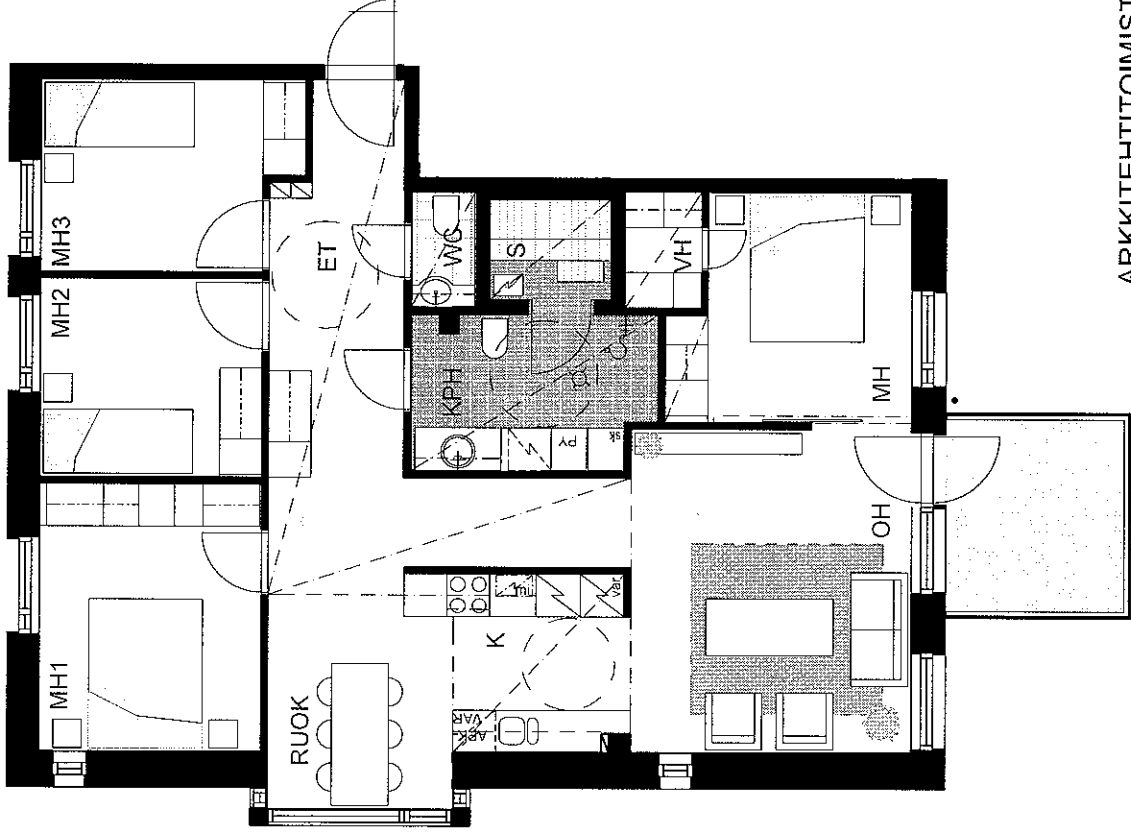

HELSINGIN ASUNTOTUOTANTOTOIMISTO

Helsingin Asumisoikeus Oy/Tattarikatu

31.3.2009

D46

5H+K+S 106,5 m²

2. kerros