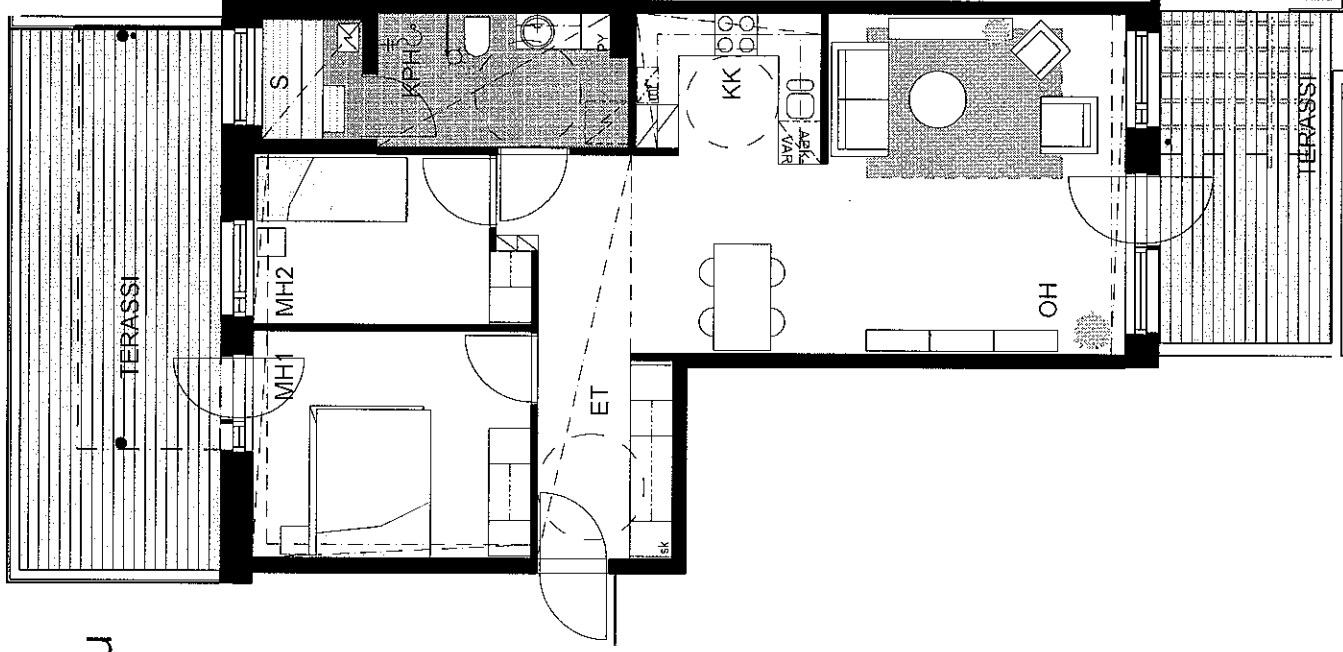

HELSINGIN ASUNTOTUOTANTOTOIMISTO

Helsingin Asumisoikeus Oy/Tattarikatu

D42

3H+K+S 75,5 m²

1. kerros

31.3.2009