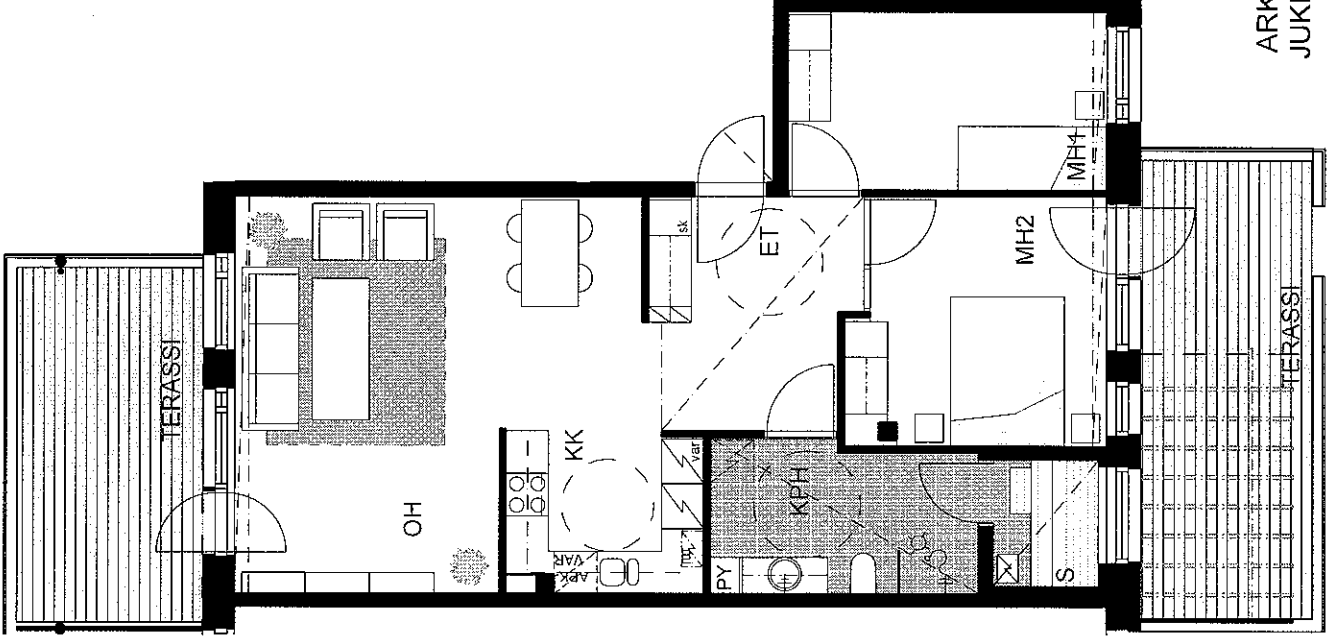

HELSINGIN ASUNTOTUOTANTOTOIMISTO

Helsingin Asumisoikeus Oy/Tattarikatu

A1

3H+KK+S 80,0 m²

1. kerros

MITTAKAAVA 1cm = 1m, EI TARKKA

31.3.2009

ARKKITEHTITOIMISTO
JUKKA TURTTAINEN OY