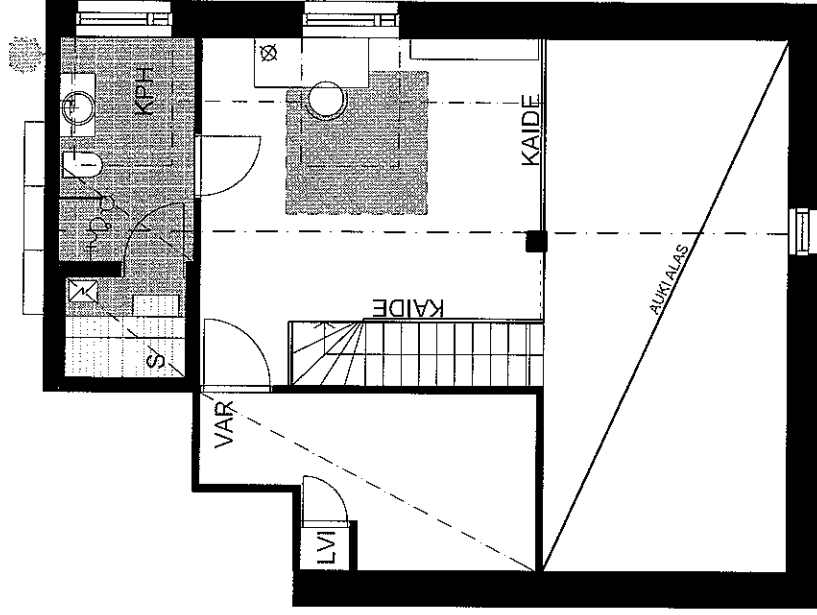

HELSINGIN ASUNTOTUOTANTOTOIMISTO

Helsingin Asumisoikeus Oy/Tattarikatu

31.3.2009

A11
4H+K+S+PARVI
98,0 m²+PARVI 42,0 m²
5. kerros

MITTAKAAVA 1cm = 1m, EI TARKKA

ARKKITEHTITOIMISTO
JUKKA TURTIAINEN OY
TIEAJANTIE 4
02130 ESPOO
09-4355520
tso@arkkuriainen.fi

HELSINGIN ASUNTOTOINTANTOIMISTO

Helsingin Asumisoikeus Oy/Tattarikatu

31.3.2009

A12
3H+K+S+PARVI
74,0 m²+PARVI 40,0 m²
5. kerros

MITTAKAAVA 1cm = 1m, EI TARKKA

ARKKITEHTITOIMISTO
TIETÄJÄNTIE 4
02130 ESPOO
09-4355320
info@arkkuriainen.fi