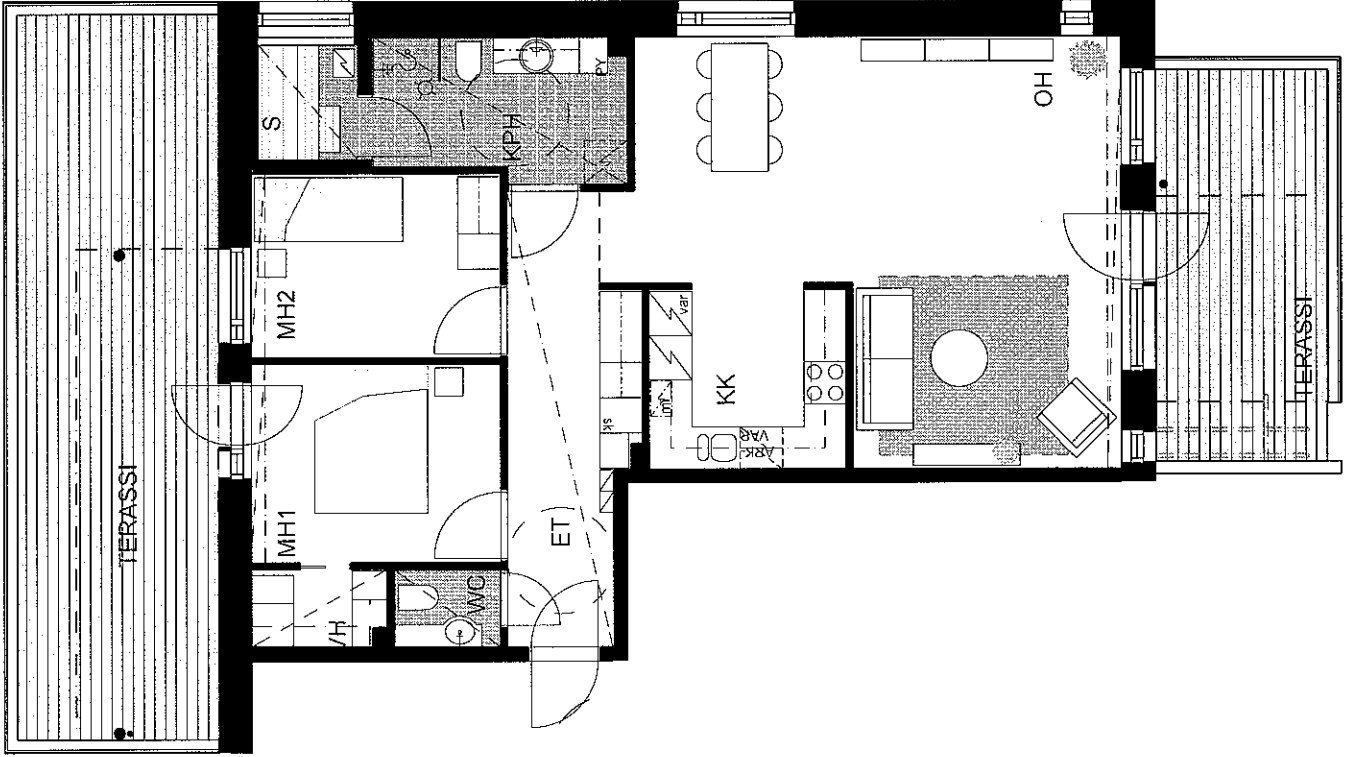

HELSINGIN ASUNTOTUOTANTOIMISTO
Helsingin Asumisoikeus Oy/
Tattarikatu

31.3.2009

C27
3H+KK+S 87,5 m²
1. kerros