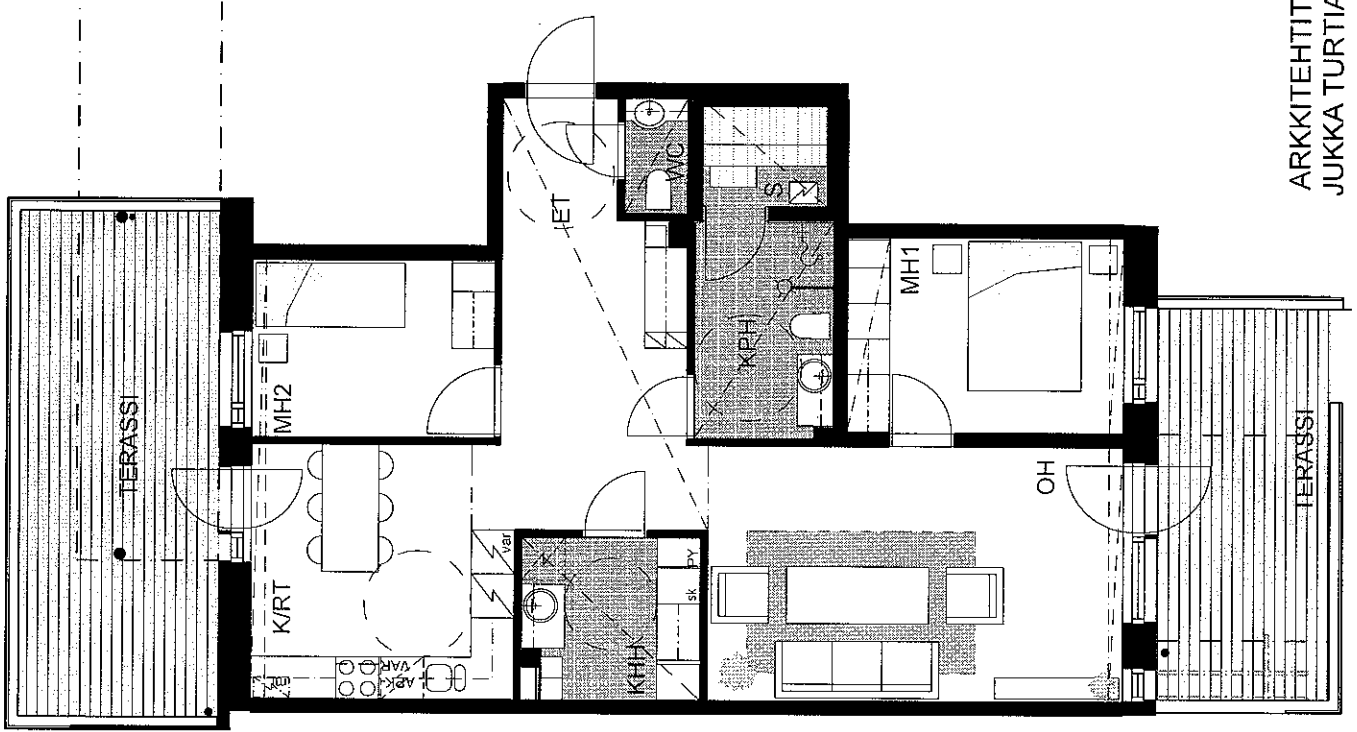

HELSINGIN ASUNTOTUOTANTOTOIMISTO
Helsingin Asumisoikeus Oy/Tattarikatu

31.3.2009

C29
3H+K+S 86,5 m²
1. kerros