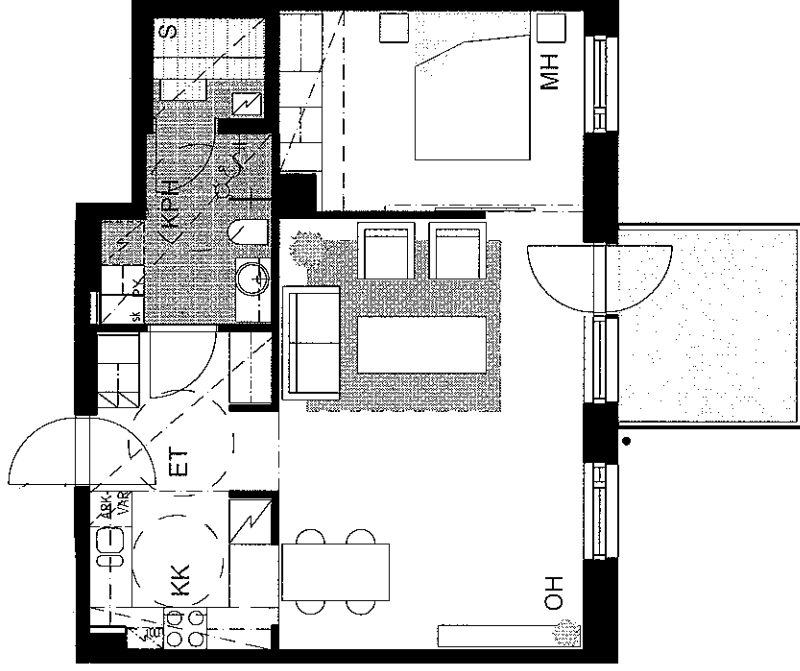

D48
2H+KK+S 59,5 m²
3. kerros

D51
2H+KK+S 59,5 m²
4. kerros

MITTAKAAVA 1cm = 1m, EI TARKKA

ARKKITEHTITOIMISTO
TIETÄJÄNTIE 4
02130 ESPOO
09-43355320
tato@arkkurtainen.fi
JUKKA TURTIAINEN OY

HELSINGIN ASUNTOTUOTANTOTOIMISTO