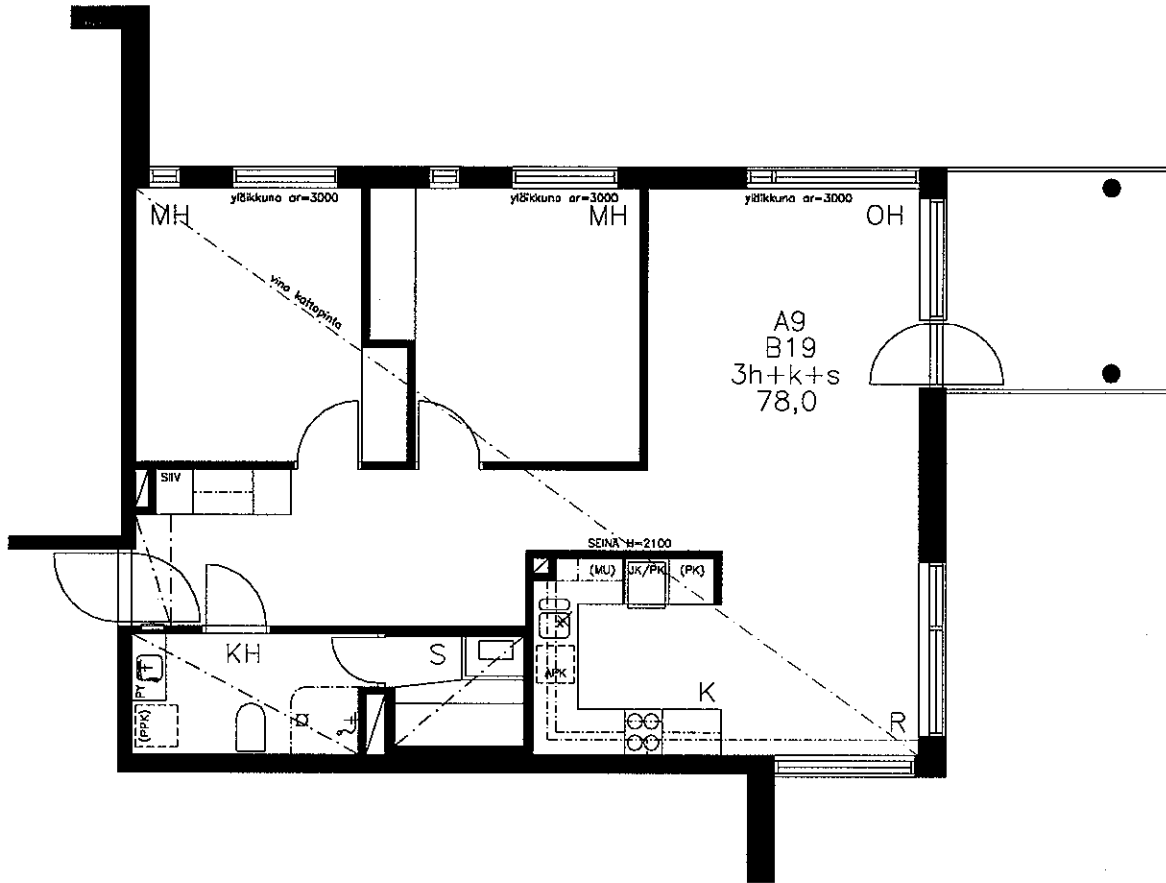

HASO Gunillantie 8c

MYyntIPOHJA 8/10 12.12.2002 1:100
ARKKITEHTITOIMISTO MATTI HAPPONEN OY