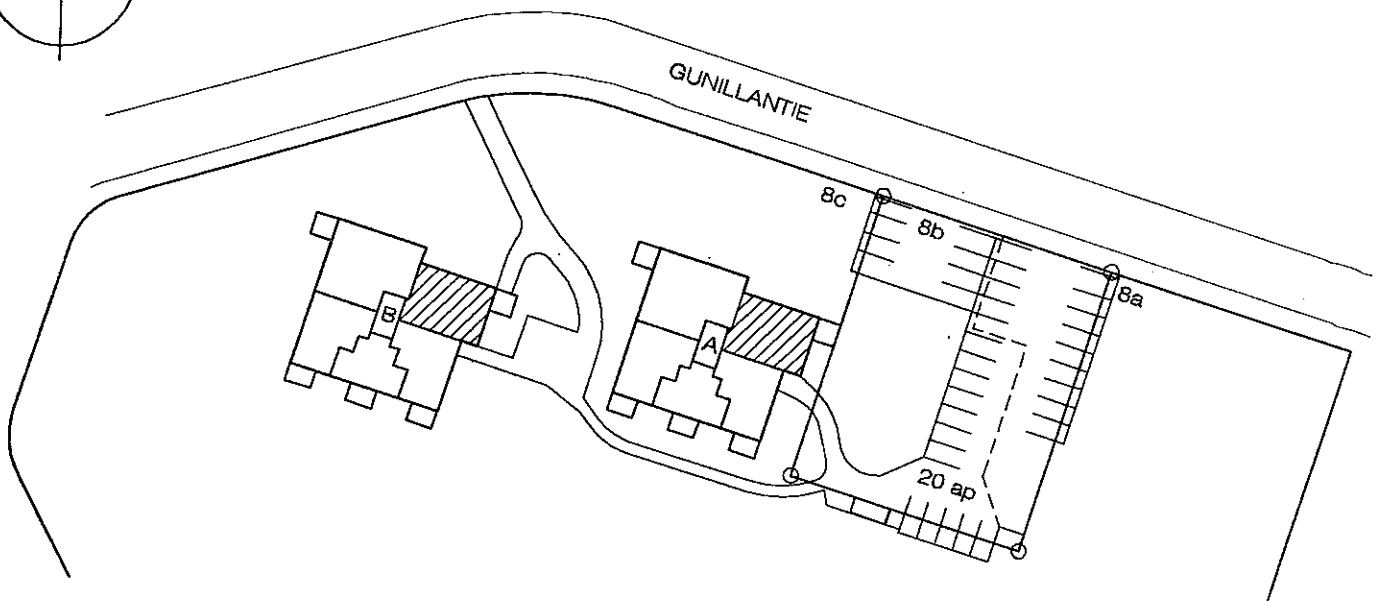

HASO Gunillantie 8c

MYyntiPOHJA 7/10 12.12.2002 1:100

ARKKITEHTITOIMISTO MATTI HAPPONEN OY