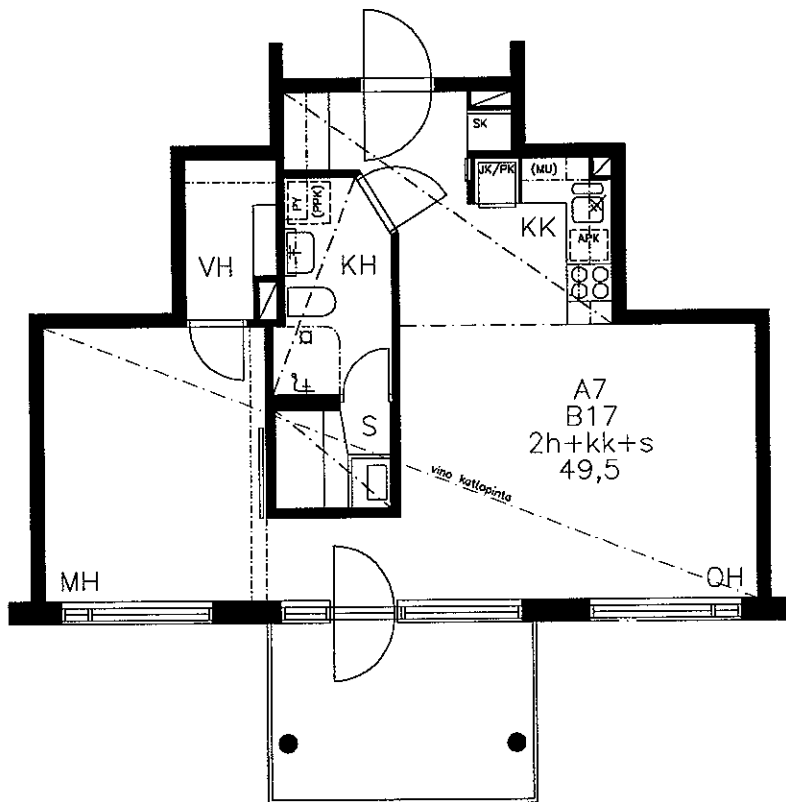

HASO Gunillantie 8c

MYyntiPOHJA 3/10 12.12.2002 1:100
ARKKITEHTITOIMISTO MATTI HAPPONEN OY