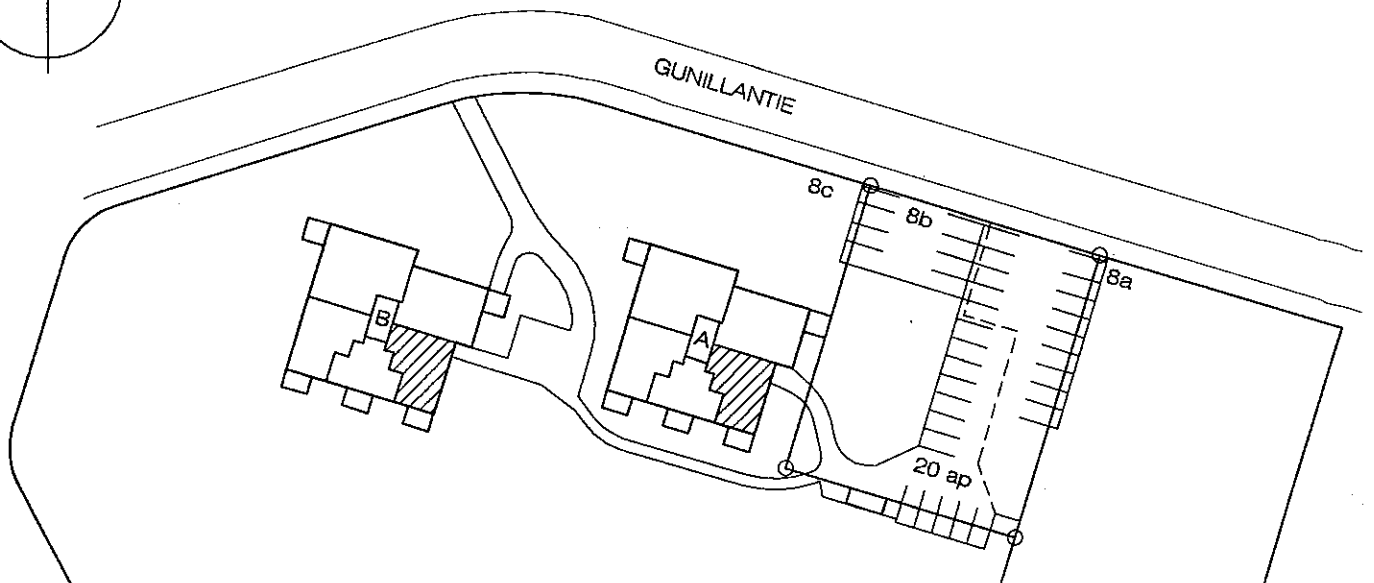

HASO Gunillantie 8c

MYYN TIPOHJA 6/10 12.12.2002 1:100
ARKKITEHTITOIMISTO MATTI HAPPONEN OY