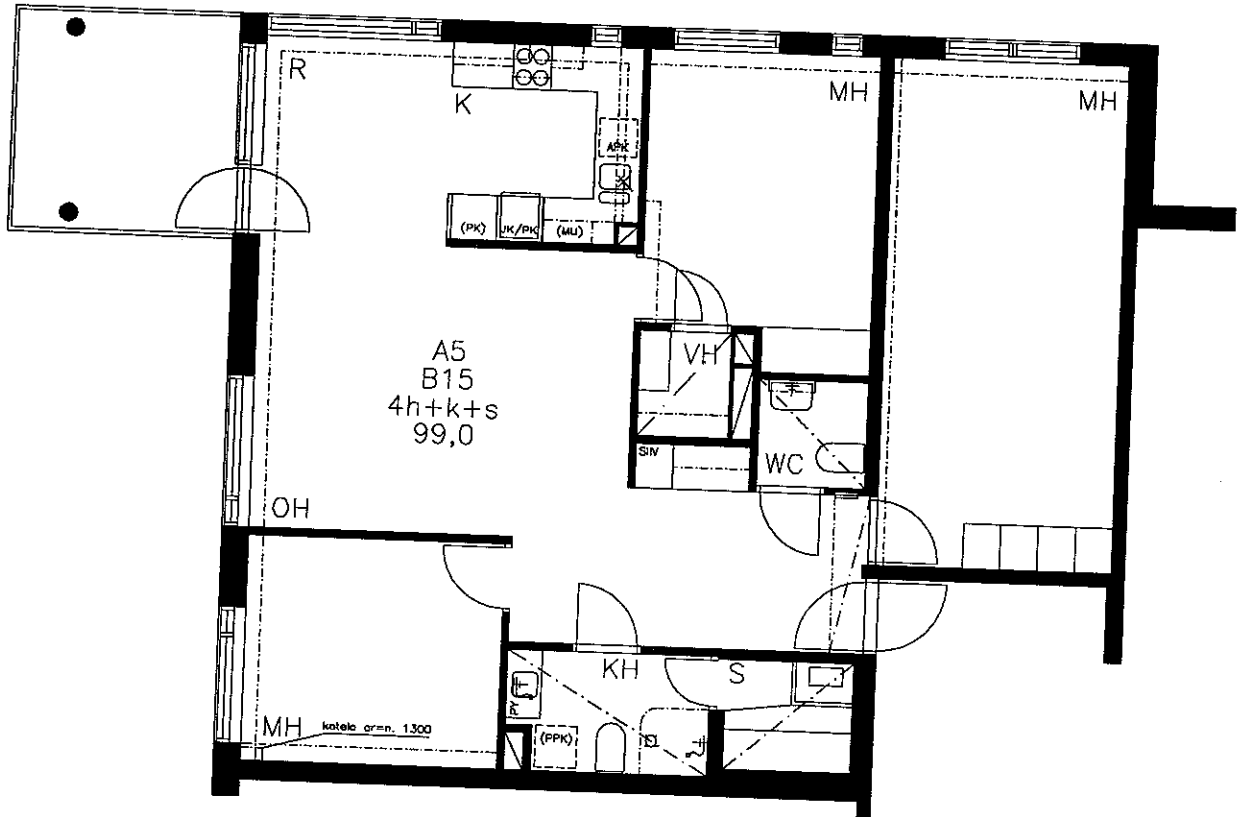

HASO Gunillantie 8c

MYyntiPOHJA 9/10 12.12.2002 1:100
ARKKITEHTITOIMISTO MATTI HAPPONEN OY