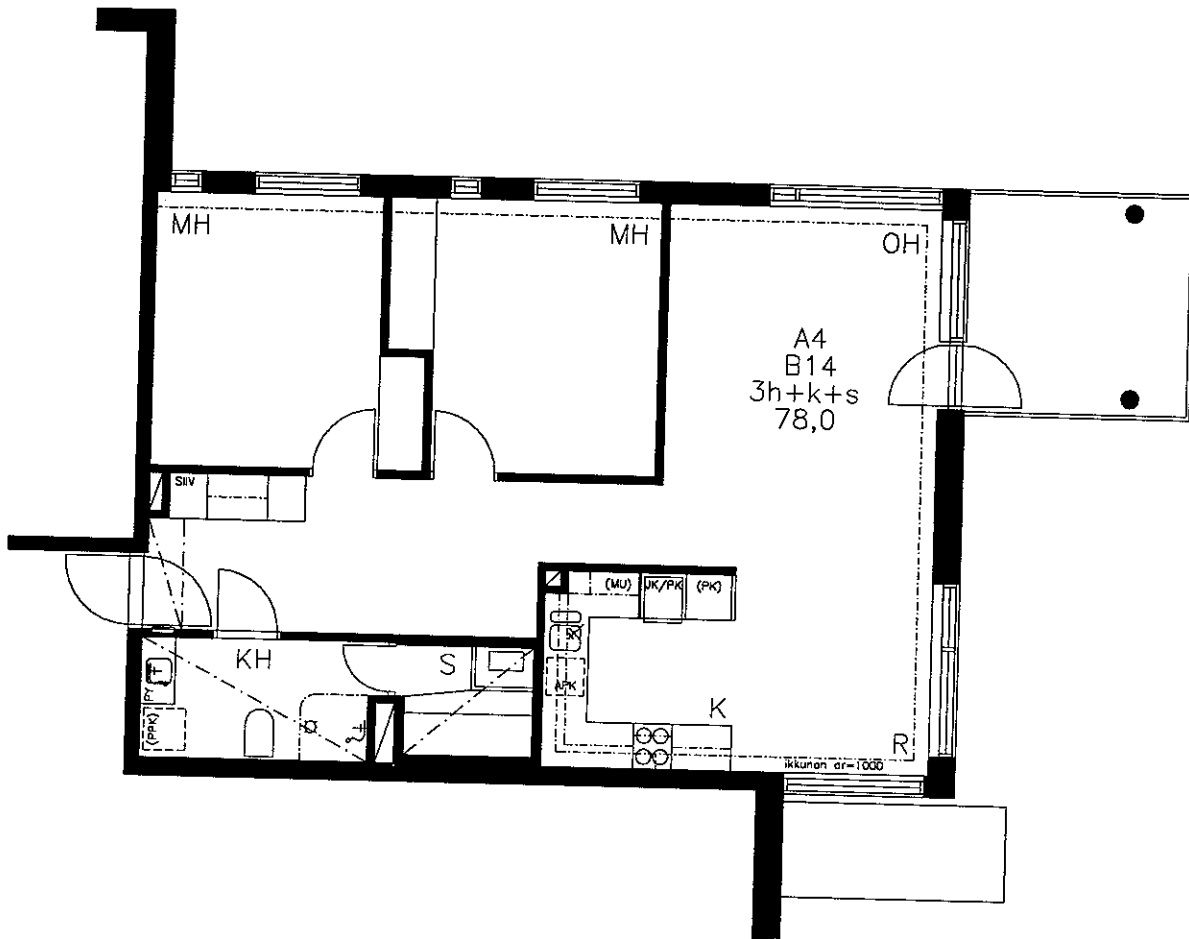

HASO Gunillantie 8c

MYyntiPOHJA 7/10 12.12.2002 1:100

ARKKITEHTITOIMISTO MATTI HAPPONEN OY