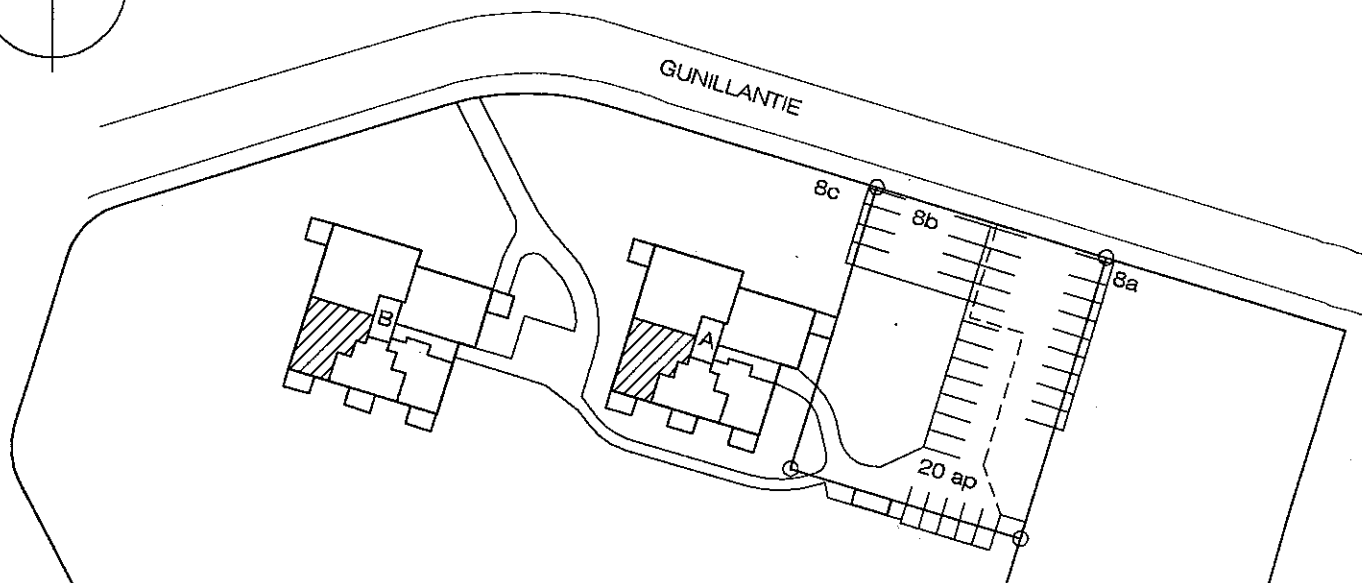

HASO Gunillantie 8c

MYyntIPOHJA 4/10 12.12.2002 1:100
ARKKITEHTITOIMISTO MATTI HAPPONEN OY