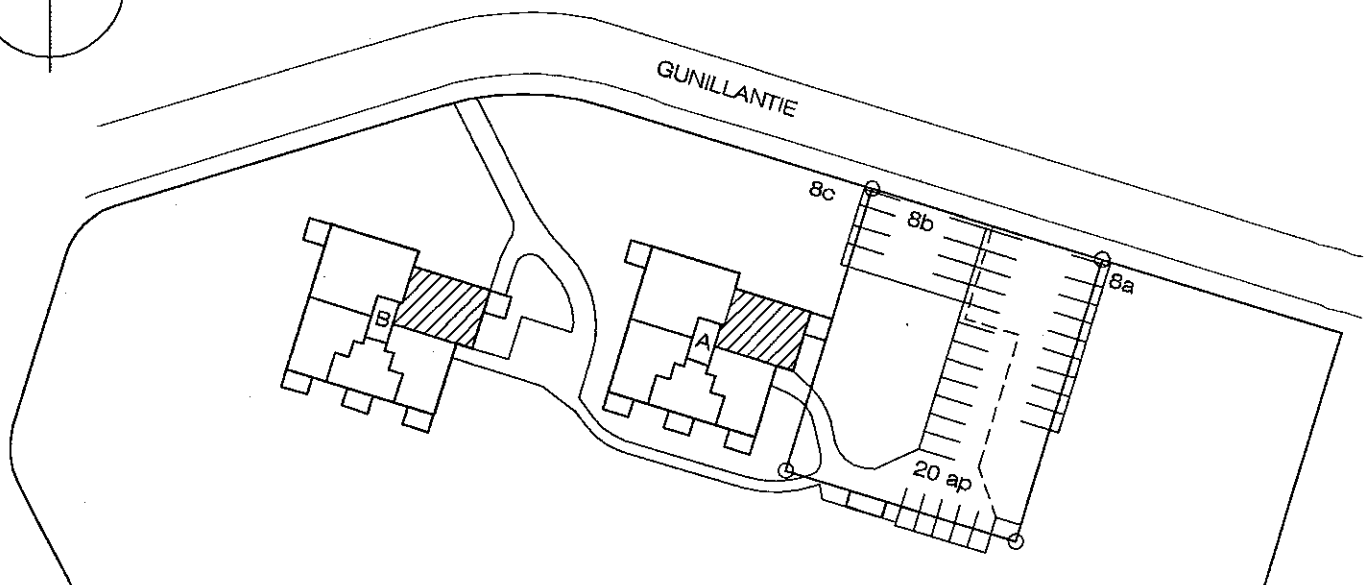

HASO Gunillantie 8c

MYyntIPOHJA 8/10 12.12.2002 1:100
ARKKITEHTITOIMISTO MATTI HAPPONEN OY