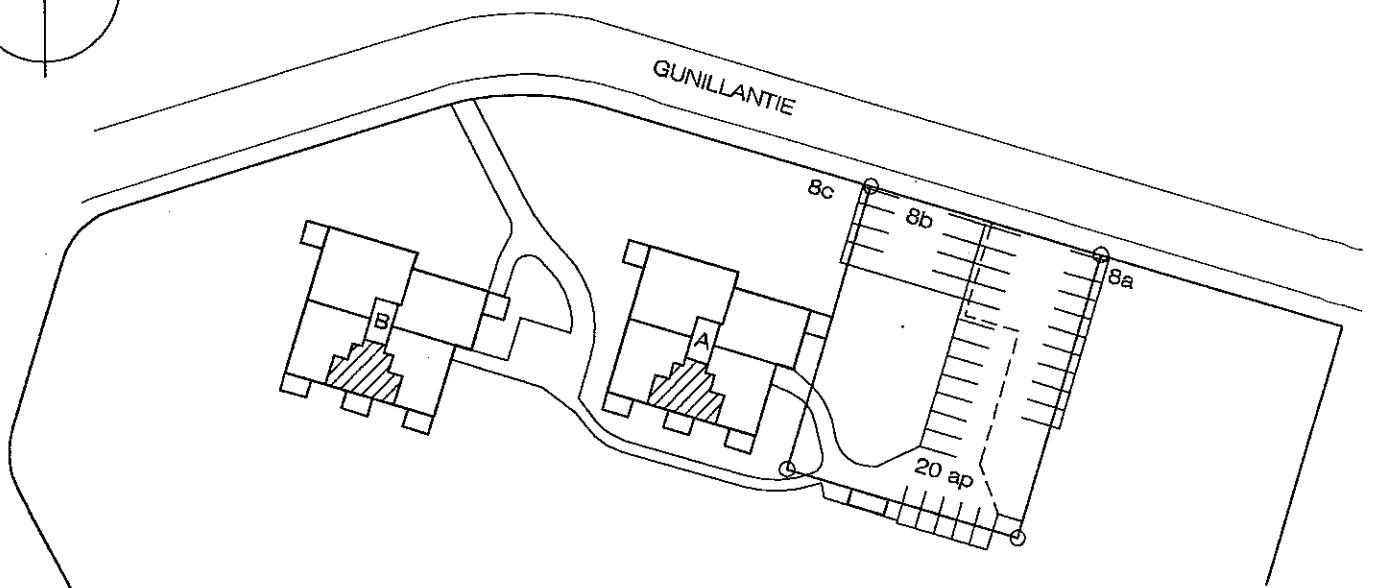

HASO Gunillantie 8c

MYyntiPOHJA 3/10 12.12.2002 1:100
ARKKITEHTITOIMISTO MATTI HAPPONEN OY