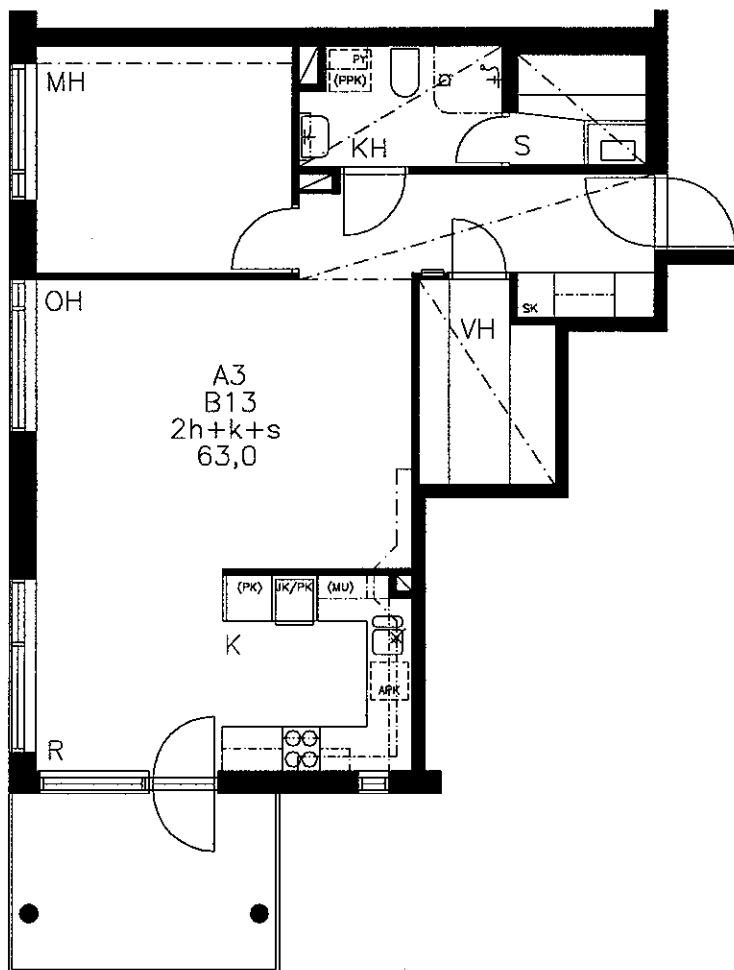

HASO Gunillantie 8c

MYyntIPOHJA 4/10 12.12.2002 1:100
ARKKITEHTITOIMISTO MATTI HAPPONEN OY