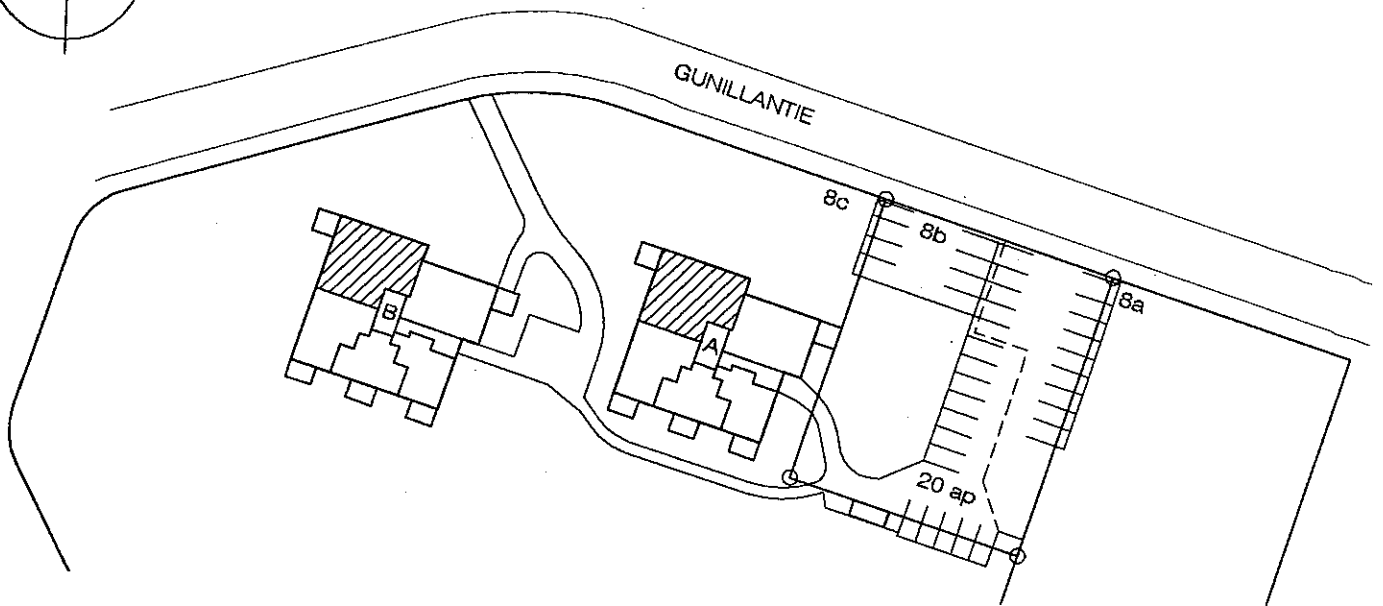

HASO Gunillantie 8c

MYyntiPOHJA 9/10 12.12.2002 1:100
ARKKITEHTITOIMISTO MATTI HAPPONEN OY