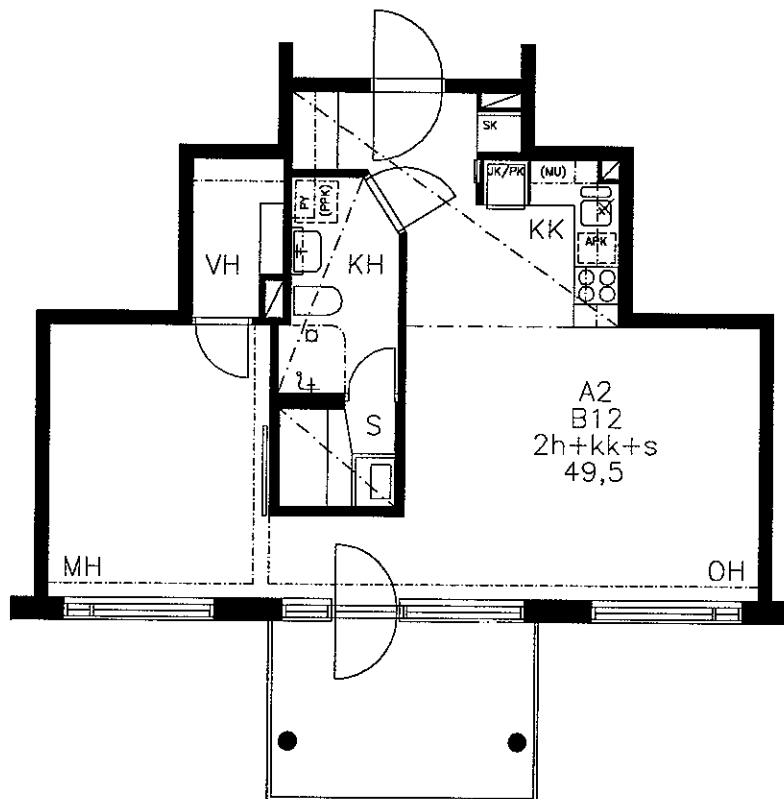

HASO Gunillantie 8c

MYyntiPOHJA 2/10 12.12.2002 1:100
ARKKITEHTITOIMISTO MATTI HAPPONEN OY