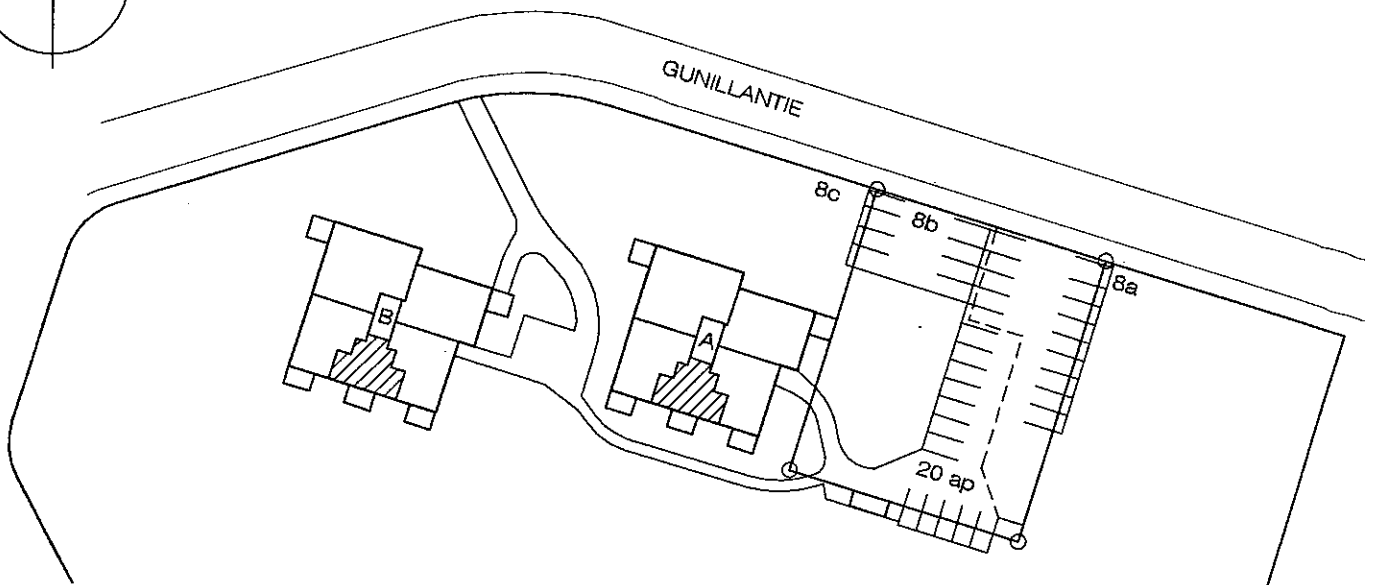

HASO Gunillantie 8c

MYyntiPOHJA 2/10 12.12.2002 1:100
ARKKITEHTITOIMISTO MATTI HAPPONEN OY