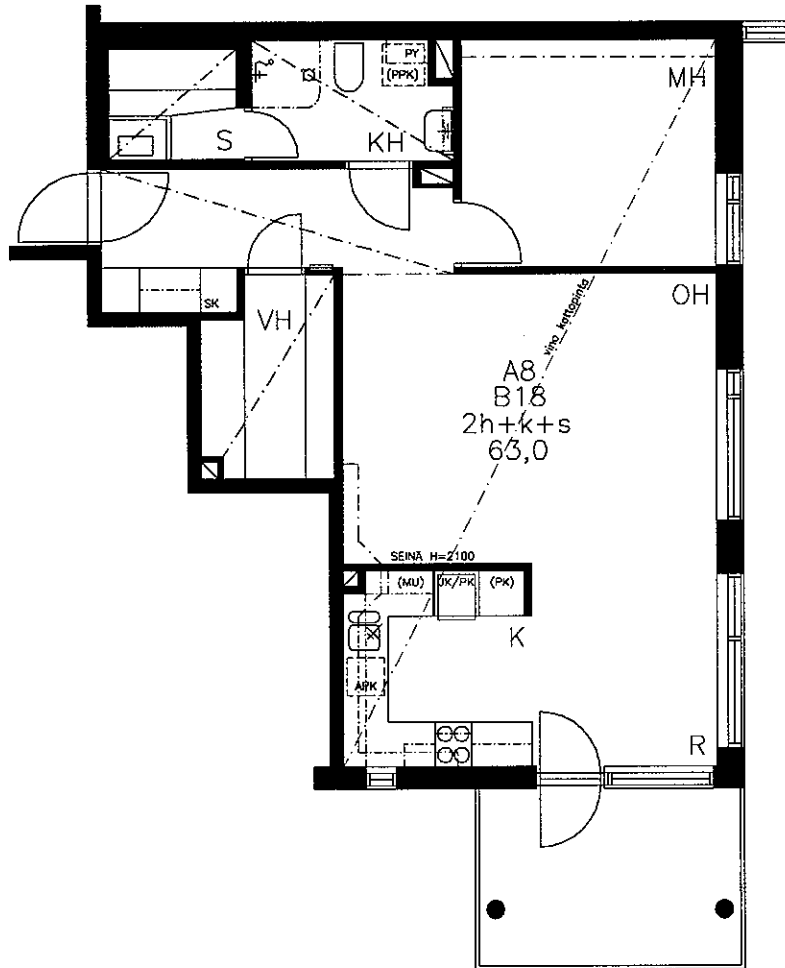

HASO Gunillantie 8c

MYYN TIPOHJA 6/10 12.12.2002 1:100
ARKKITEHTITOIMISTO MATTI HAPPONEN OY