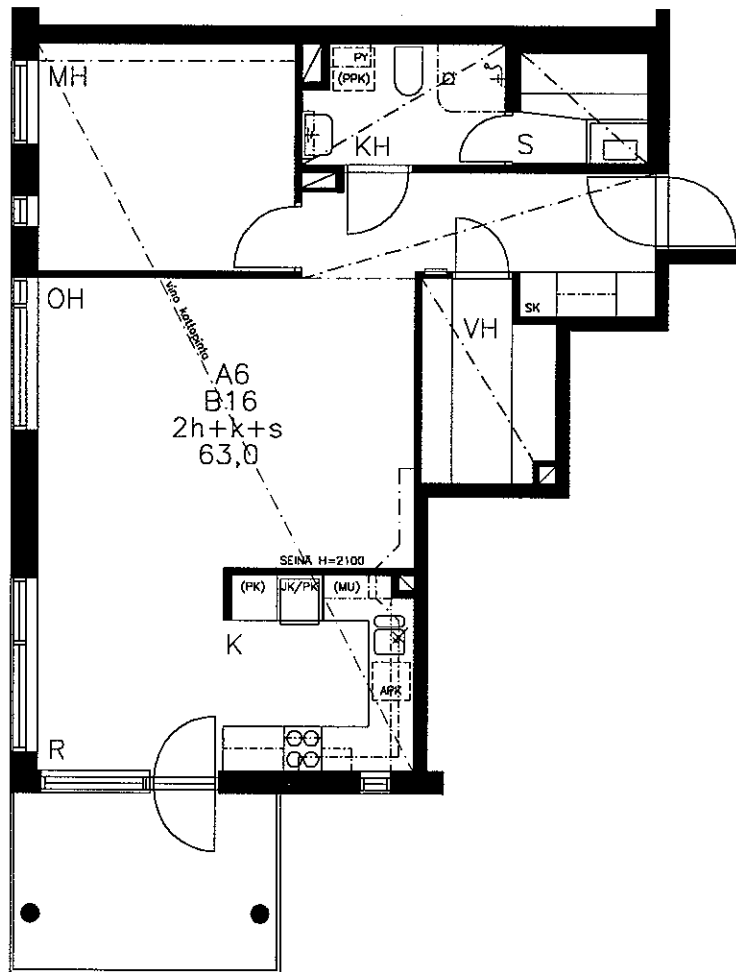

HASO Gunillantie 8c

MYYN TIPOHJA 5/10 12.12.2002 1:100
ARKKITEHTITOIMISTO MATTI HAPPONEN OY