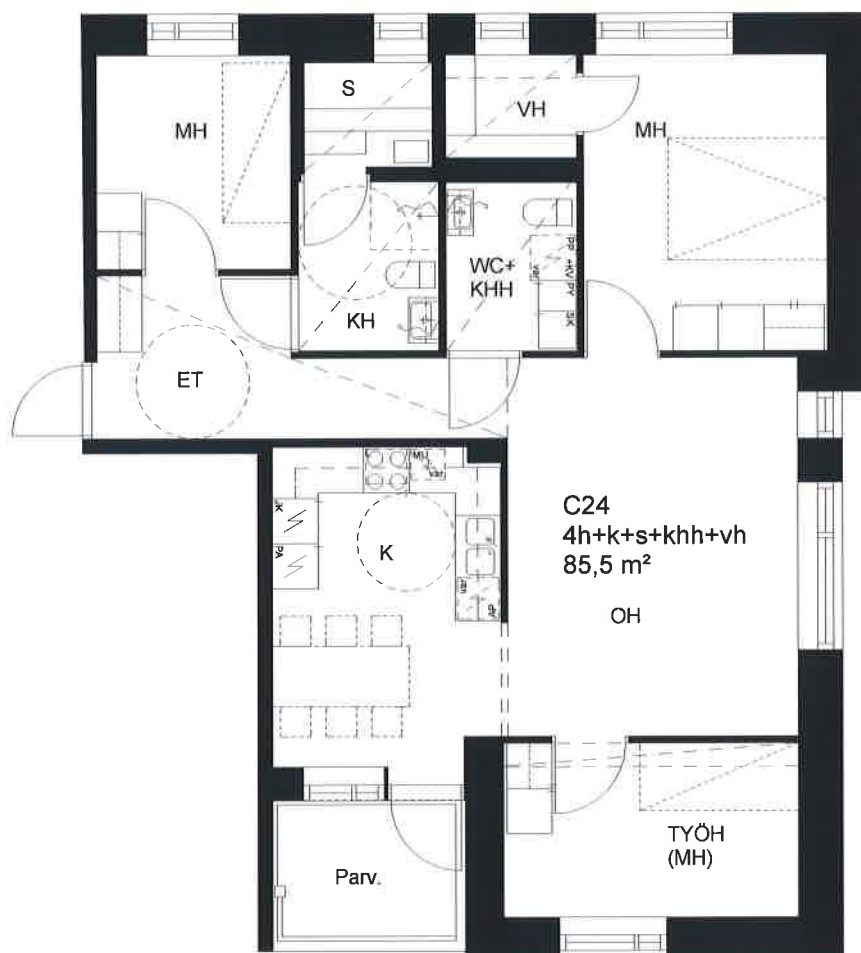

# Helsingin Asumisoikeus Oy / Kuusamakuja 4-8

Kuusamakuja 4, 00320 Helsinki

10.11.2011

C24

4h+k+s+khh+vh

85,5 m<sup>2</sup>

1.krs

RAK2