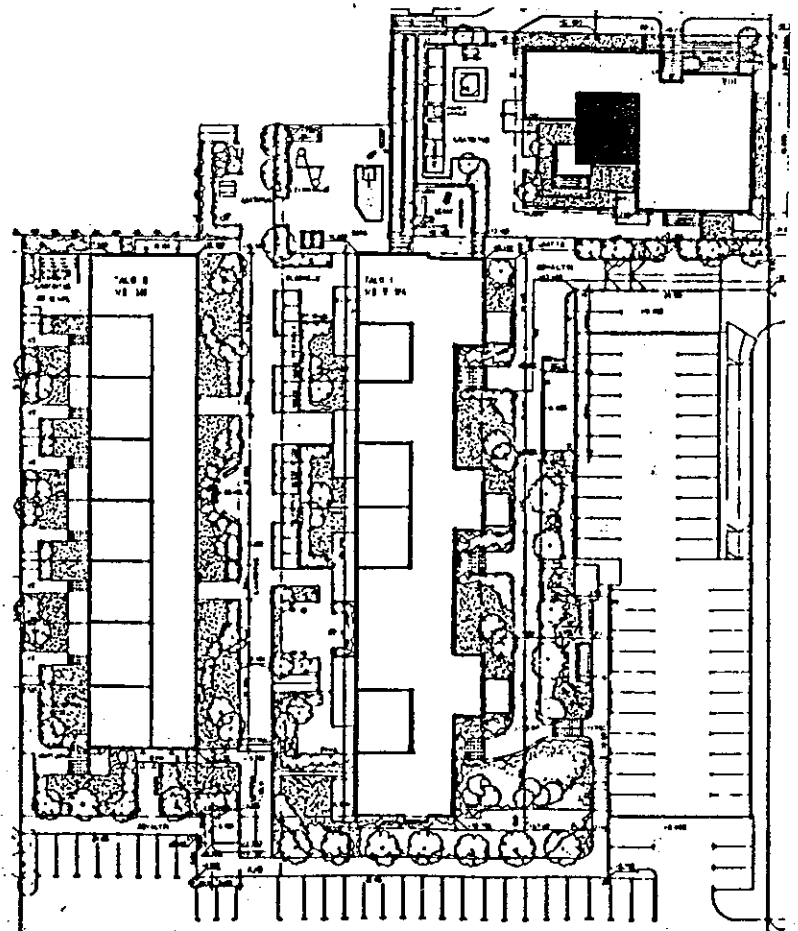

TORNI

Tontti 8

ITÄRINTEEN ASUMISOIKEUSYHTIÖ
Tontti 8

2H+KK, 50m², terassi

Arni, 1.kerros, A 1

Arkkitehtitoimisto
Sakari Laitinen

ITÄRINTEEN ASUMISOIKEUSYHTIÖ
Tontti 8

2H+KK, 41m², parveke

Torni, 2.-7.kerros, A 2
A 7
A 12
A 17
A 22
A 27

Arkkitehtitoimisto
Sakari Laitinen

ITÄRINTEEN ASUMISOIKEUSYHTIÖ
Tontti 8

2H+K, 64,5m², parveke

Torni, 2.-7.kerros, A 3
A 8
A 13
A 18
A 23
A 28

Arkkitehtitoimisto
Sakari Laitinen

ITÄRINTEEN ASUMISOIKEUSYHTIÖ
Tontti 8

2H+K, 58m², parveke

Porni, 2.-7.kerros, A 4
A 9
A 14
A 19
A 24
A 29

Arkkitehtitoimisto
Sakari Laitinen

ITÄRINTEEN ASUMISOIKEUSYHTIÖ
 Tontti 8

2H+KK, 50m², parveke

Asiointi, 2.-7.kerros, A 5
 A 10
 A 15
 A 20
 A 25
 A 30