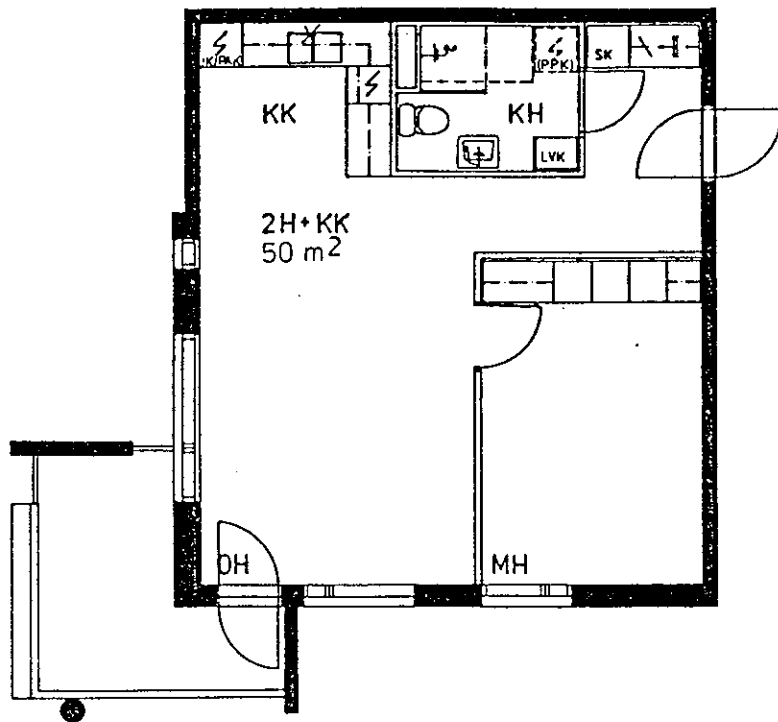

TORNI

Tontti 8

ITÄRINTEEN ASUMISOIKEUSYHTIÖ
Tontti 8

2H+KK, 50m², terassi

Arni, 1.kerros, A 1

Arkkitehtitoimisto
Sakari Laitinen

ITÄRINTEEN ASUMISOIKEUSYHTIÖ
Tontti 8

2H+KK, 41m², parveke

Torni, 2.-7.kerros, A 2
A 7
A 12
A 17
A 22
A 27

Arkkitehtitoimisto
Sakari Laitinen

ITÄRINTEEN ASUMISOIKEUSYHTIÖ
Tontti 8

2H+K, 64,5m², parveke

Torni, 2.-7.kerros, A 3
A 8
A 13
A 18
A 23
A 28

Arkkitehtitoimisto
Sakari Laitinen

ITÄRINTEEN ASUMISOIKEUSYHTIÖ
Tontti 8

2H+K, 58m², parveke

Porni, 2.-7.kerros, A 4
A 9
A 14
A 19
A 24
A 29

Arkkitehtitoimisto
Sakari Laitinen

ITÄRINTEEN ASUMISOIKEUSYHTIÖ
 Tontti 8

2H+KK, 50m², parveke

Asiointi, 2.-7.kerros, A 5
 A 10
 A 15
 A 20
 A 25
 A 30

Arkkitehtitoimisto
 Sakari Laitinen

ITÄRINTEEN ASUMISOIKEUSYHTIÖ
Tontti 8

4H+K, 91m², parveke

Torni, 2.-7.kerros, A 6
A 11
A 16
A 21
A 26
A 31

Arkkitehtitoimisto
Sakari Laitinen