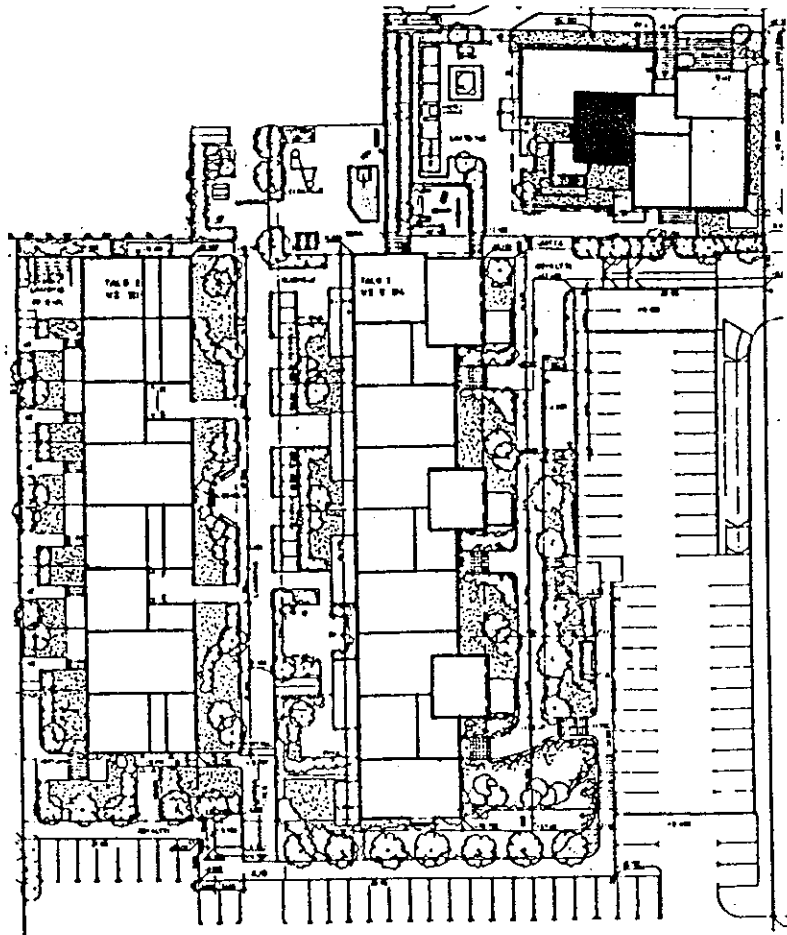

TORNI

Tontti 8

ITÄRINTEEN ASUMISOIKEUSYHTIÖ
Tontti 8

2H+KK, 50m², terassi

Arni, 1.kerros, A 1

Arkkitehtitoimisto
Sakari Laitinen

ITÄRINTEEN ASUMISOIKEUSYHTIÖ
Tontti 8

2H+KK, 41m², parveke

Torni, 2.-7.kerros, A 2
A 7
A 12
A 17
A 22
A 27

Arkkitehtitoimisto
Sakari Laitinen

ITÄRINTEEN ASUMISOIKEUSYHTIÖ
Tontti 8

2H+K, 64,5m², parveke

Torni, 2.-7.kerros, A 3
A 8
A 13
A 18
A 23
A 28

Arkkitehtitoimisto
Sakari Laitinen

ITÄRINTEEN ASUMISOIKEUSYHTIÖ
Tontti 8

2H+K, 58m², parveke

Porni, 2.-7.kerros, A 4
A 9
A 14
A 19
A 24
A 29

Arkkitehtitoimisto
Sakari Laitinen

ITÄRINTEEN ASUMISOIKEUSYHTIÖ
 Tontti 8

2H+KK, 50m², parveke

Asiointi, 2.-7.kerros, A 5
 A 10
 A 15
 A 20
 A 25
 A 30

Arkkitehtitoimisto
 Sakari Laitinen

ITÄRINTEEN ASUMISOIKEUSYHTIÖ
Tontti 8

4H+K, 91m², parveke

Torni, 2.-7.kerros, A 6
A 11
A 16
A 21
A 26
A 31

Arkkitehtitoimisto
Sakari Laitinen