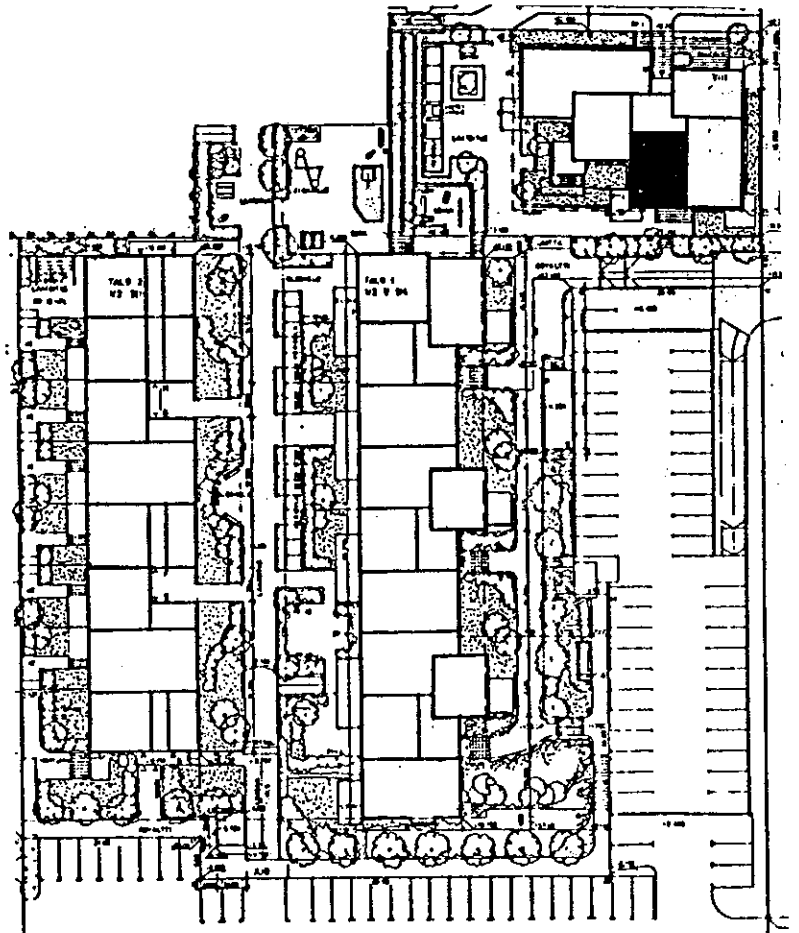

TORNI

Tontti 8

ITÄRINTEEN ASUMISOIKEUSYHTIÖ
Tontti 8

2H+KK, 50m², terassi

Arni, 1.kerros, A 1

Arkkitehtitoimisto
Sakari Laitinen

ITÄRINTEEN ASUMISOIKEUSYHTIÖ
Tontti 8

2H+KK, 41m², parveke

Torni, 2.-7.kerros, A 2
A 7
A 12
A 17
A 22
A 27

Arkkitehtitoimisto
Sakari Laitinen

ITÄRINTEEN ASUMISOIKEUSYHTIÖ
Tontti 8

2H+K, 64,5m², parveke

Torni, 2.-7.kerros, A 3
A 8
A 13
A 18
A 23
A 28

Arkkitehtitoimisto
Sakari Laitinen

ITÄRINTEEN ASUMISOIKEUSYHTIÖ
Tontti 8

2H+K, 58m², parveke

Porni, 2.-7.kerros, A 4
A 9
A 14
A 19
A 24
A 29

Arkkitehtitoimisto
Sakari Laitinen

ITÄRINTEEN ASUMISOIKEUSYHTIÖ
 Tontti 8

2H+KK, 50m², parveke

Asiointi, 2.-7.kerros, A 5
 A 10
 A 15
 A 20
 A 25
 A 30

Arkkitehtitoimisto
 Sakari Laitinen

ITÄRINTEEN ASUMISOIKEUSYHTIÖ
Tontti 8

4H+K, 91m², parveke

Torni, 2.-7.kerros, A 6
A 11
A 16
A 21
A 26
A 31

Arkkitehtitoimisto
Sakari Laitinen