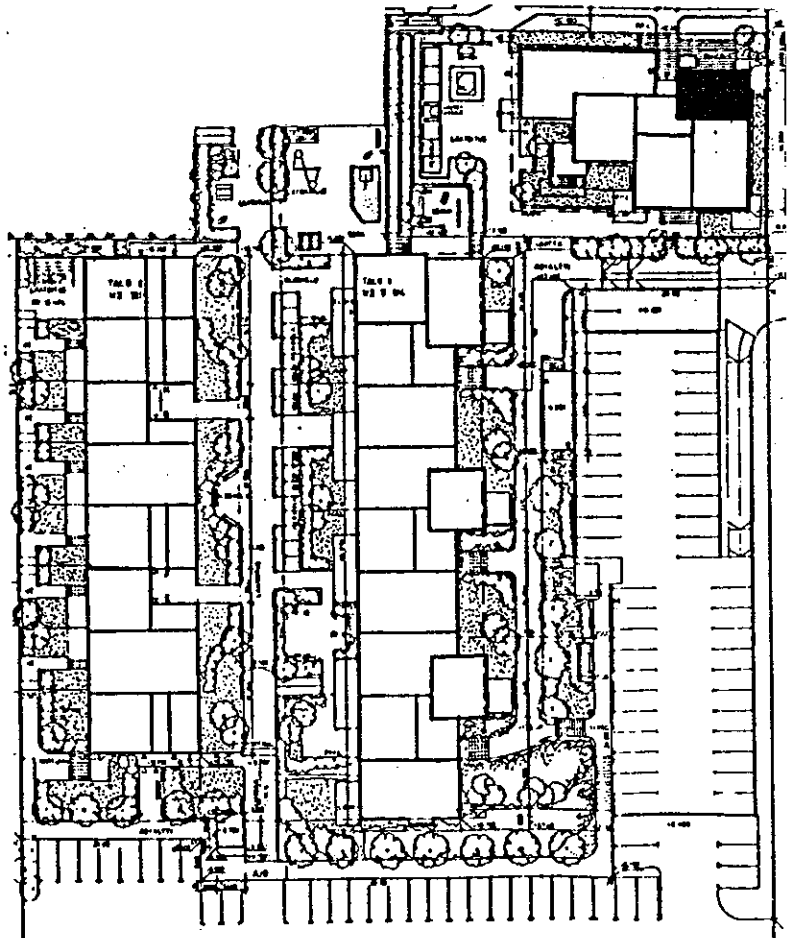

TORNI

Tontti 8

ITÄRINTEEN ASUMISOIKEUSYHTIÖ
Tontti 8

2H+KK, 50m², terassi

Arni, 1.kerros, A 1

Arkkitehtitoimisto
Sakari Laitinen

ITÄRINTEEN ASUMISOIKEUSYHTIÖ
Tontti 8

2H+KK, 41m², parveke

Torni, 2.-7.kerros, A 2
A 7
A 12
A 17
A 22
A 27

Arkkitehtitoimisto
Sakari Laitinen

ITÄRINTEEN ASUMISOIKEUSYHTIÖ
Tontti 8

2H+K, 64,5m², parveke

Torni, 2.-7.kerros, A 3
A 8
A 13
A 18
A 23
A 28

Arkkitehtitoimisto
Sakari Laitinen

ITÄRINTEEN ASUMISOIKEUSYHTIÖ
Tontti 8

2H+K, 58m², parveke

Porni, 2.-7.kerros, A 4
A 9
A 14
A 19
A 24
A 29

Arkkitehtitoimisto
Sakari Laitinen

ITÄRINTEEN ASUMISOIKEUSYHTIÖ
 Tontti 8

2H+KK, 50m², parveke

Asiointi, 2.-7.kerros, A 5
 A 10
 A 15
 A 20
 A 25
 A 30

Arkkitehtitoimisto
 Sakari Laitinen

ITÄRINTEEN ASUMISOIKEUSYHTIÖ
Tontti 8

4H+K, 91m², parveke

Torni, 2.-7.kerros, A 6
A 11
A 16
A 21
A 26
A 31

Arkkitehtitoimisto
Sakari Laitinen