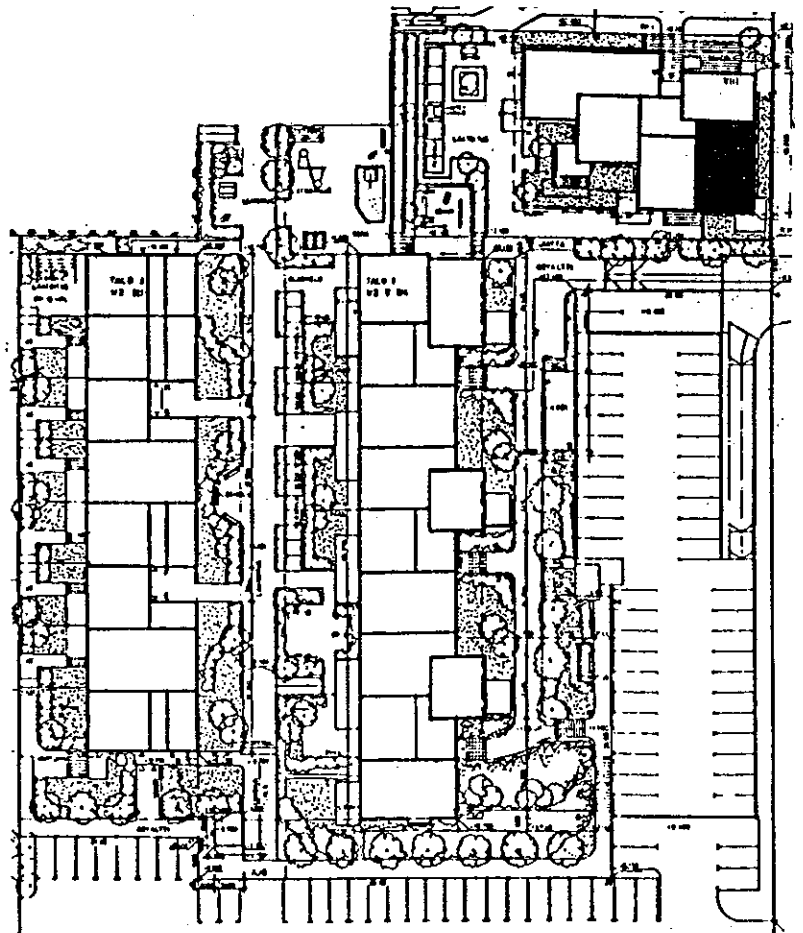

TORNI

Tontti 8

ITÄRINTEEN ASUMISOIKEUSYHTIÖ
Tontti 8

2H+KK, 50m², terassi

Arni, 1.kerros, A 1

Arkkitehtitoimisto
Sakari Laitinen

ITÄRINTEEN ASUMISOIKEUSYHTIÖ
Tontti 8

2H+KK, 41m², parveke

Torni, 2.-7.kerros, A 2
A 7
A 12
A 17
A 22
A 27

Arkkitehtitoimisto
Sakari Laitinen

ITÄRINTEEN ASUMISOIKEUSYHTIÖ
Tontti 8

2H+K, 64,5m², parveke

Torni, 2.-7.kerros, A 3
A 8
A 13
A 18
A 23
A 28

Arkkitehtitoimisto
Sakari Laitinen

ITÄRINTEEN ASUMISOIKEUSYHTIÖ
Tontti 8

2H+K, 58m², parveke

Porni, 2.-7.kerros, A 4
A 9
A 14
A 19
A 24
A 29

Arkkitehtitoimisto
Sakari Laitinen

ITÄRINTEEN ASUMISOIKEUSYHTIÖ
 Tontti 8

2H+KK, 50m², parveke

Asiointi, 2.-7.kerros, A 5
 A 10
 A 15
 A 20
 A 25
 A 30

Arkkitehtitoimisto
 Sakari Laitinen

ITÄRINTEEN ASUMISOIKEUSYHTIÖ
Tontti 8

4H+K, 91m², parveke

Torni, 2.-7.kerros, A 6
A 11
A 16
A 21
A 26
A 31

Arkkitehtitoimisto
Sakari Laitinen