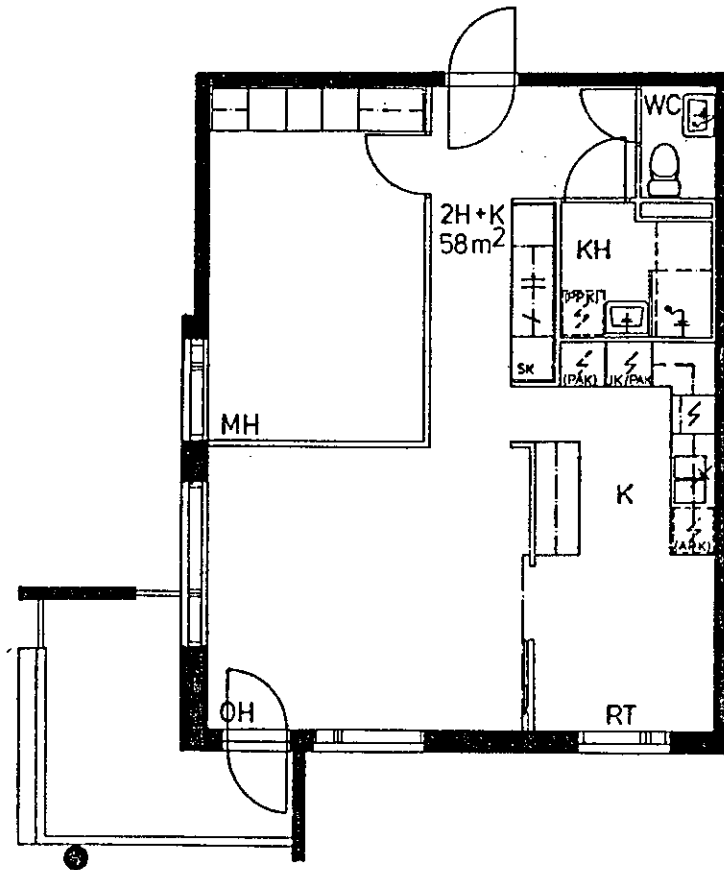

TORNI

Tontti 8

ITÄRINTEEN ASUMISOIKEUSYHTIÖ
Tontti 8

2H+KK, 50m², terassi

Arni, 1.kerros, A 1

Arkkitehtitoimisto
Sakari Laitinen

ITÄRINTEEN ASUMISOIKEUSYHTIÖ
Tontti 8

2H+KK, 41m², parveke

Torni, 2.-7.kerros, A 2
A 7
A 12
A 17
A 22
A 27

Arkkitehtitoimisto
Sakari Laitinen

ITÄRINTEEN ASUMISOIKEUSYHTIÖ
Tontti 8

2H+K, 64,5m², parveke

Torni, 2.-7.kerros, A 3
A 8
A 13
A 18
A 23
A 28

Arkkitehtitoimisto
Sakari Laitinen

ITÄRINTEEN ASUMISOIKEUSYHTIÖ
Tontti 8

2H+K, 58m², parveke

Porni, 2.-7.kerros, A 4
A 9
A 14
A 19
A 24
A 29

Arkkitehtitoimisto
Sakari Laitinen

ITÄRINTEEN ASUMISOIKEUSYHTIÖ
 Tontti 8

2H+KK, 50m², parveke

Asiointi, 2.-7.kerros, A 5
 A 10
 A 15
 A 20
 A 25
 A 30

Arkkitehtitoimisto
 Sakari Laitinen

ITÄRINTEEN ASUMISOIKEUSYHTIÖ
Tontti 8

4H+K, 91m², parveke

Torni, 2.-7.kerros, A 6
A 11
A 16
A 21
A 26
A 31

Arkkitehtitoimisto
Sakari Laitinen