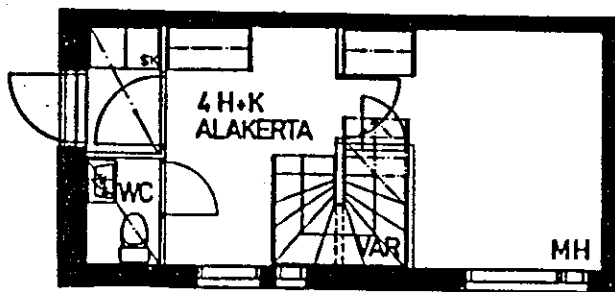

TALO 2

Tontti 3

ITÄRINTEEN ASUMISOIKEUSYHTIÖ
Tontti 3

2H+KK, 47,5m², piha

Kaava 2, pohjakerros, D 69

Arkkitehtitoimisto
Sakari Laitinen

ITÄRINTEEN ASUMISOIKEUSYHTIÖ
Tontti 3

4H+K, 91m², kattoterassi