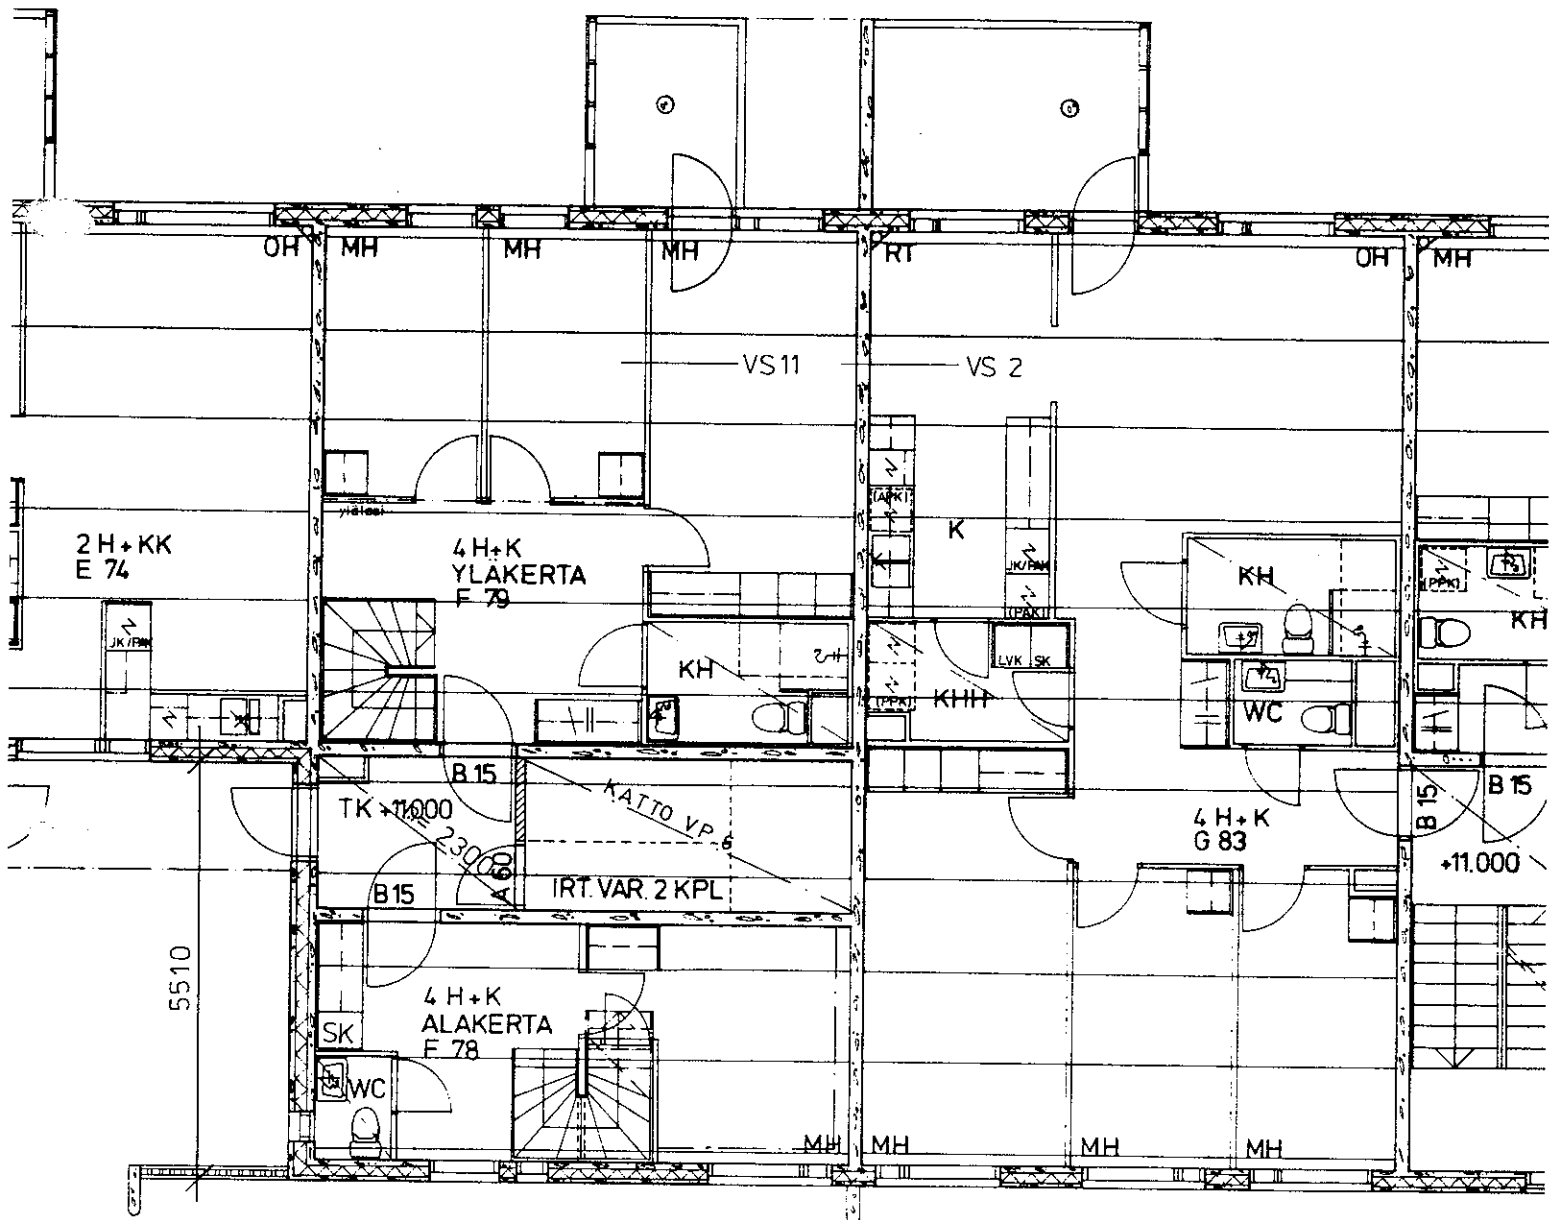

58 140

3900

17700