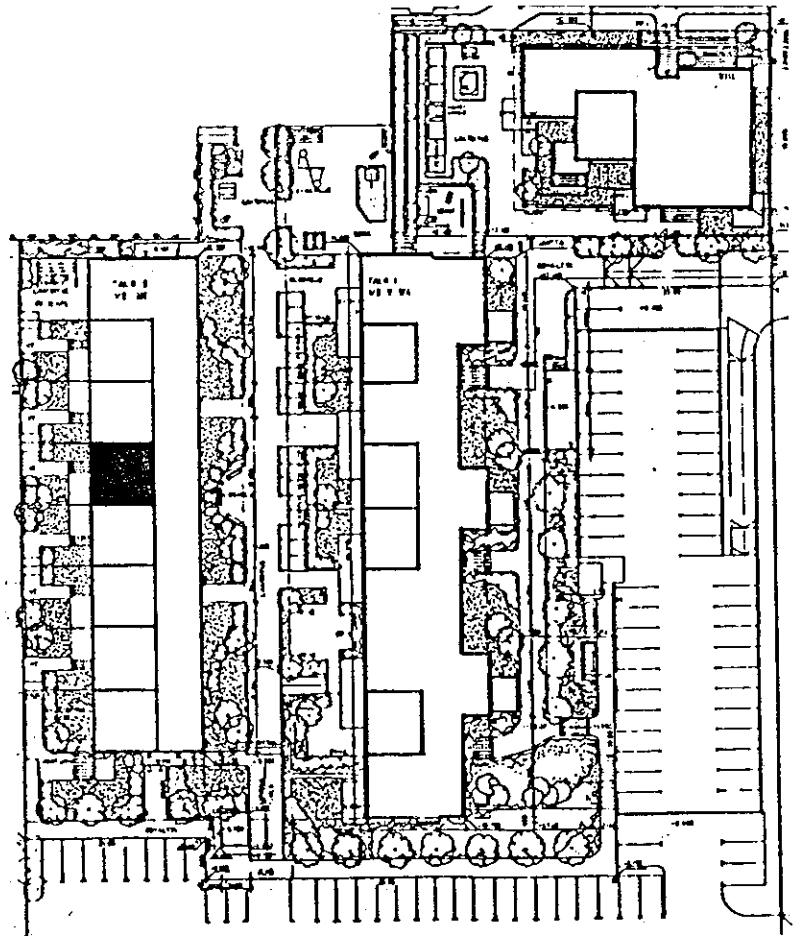

58 140

3900

17700

ITÄRINTEEN ASUMISOIKEUSYHTIÖ
Tontti 3

2H+KK, 47,5m², piha

Talo 2, pohjakerros, G 81

Arkkitehtitoimisto
Sakari Laitinen

17 700

3 900

14 9

ITÄRINTEEN ASUMISOIKEUSYHTIÖ
Tontti 3

2H+KK, 33m², kattoterassi

Kalo 2, 2.kerros, G 84

Arkkitehtitoimisto
Sakari Laitinen

ITÄRINTEEN ASUMISOIKEUSYHTIÖ
Tontti 3

3H+K, 71m², kattoterassi