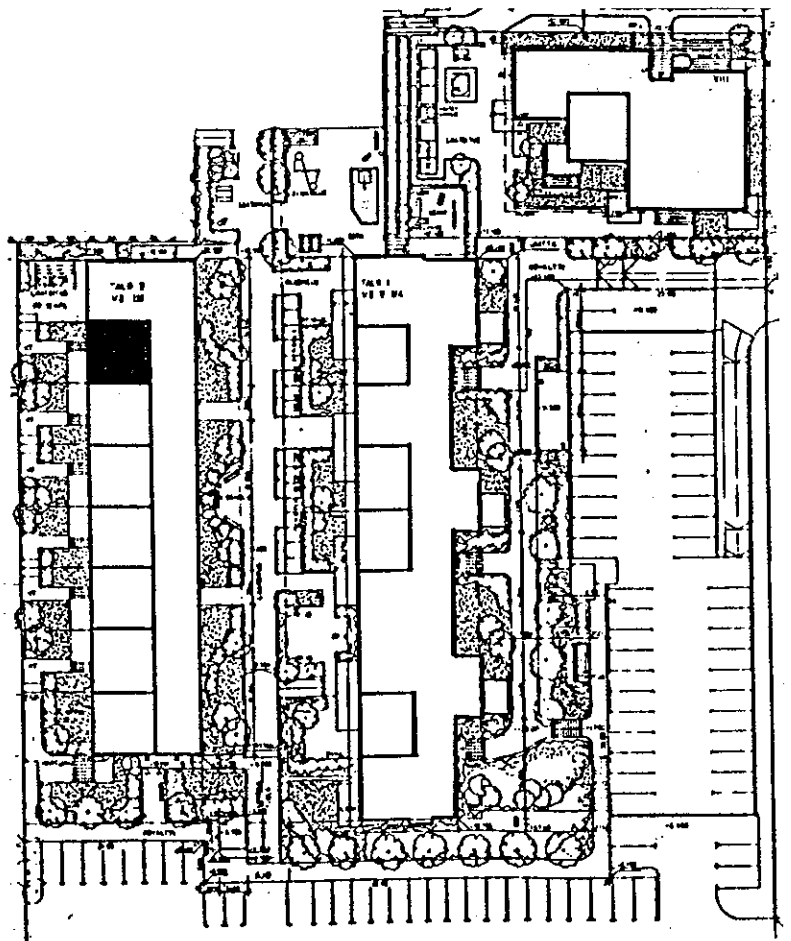

no 2, 2.kerros, G 85

Arkkitehtitoimisto
Sakari Laitinen

ITÄRINTEEN ASUMISOIKEUSYHTIÖ
Tontti 3

4H+K, 91m², kattoterassi

Ylo 2, 1.-2.kerros, H 86

Arkkitehtitoimisto
Sakari Laitinen

ITÄRINTEEN ASUMISOIKEUSYHTIÖ
Tontti 3

4H+K, 92,5m², piha ja parveke

Kalasto 2, pohja- ja 1.krs, H 87

Arkkitehtitoimisto
Sakari Laitinen

ITÄRINTEEN ASUMISOIKEUSYHTIÖ
Tontti 3

4H+K, 91m², kattoterassi

alo 2, 1.-2.kerros, J 88

Arkkitehtitoimisto
Sakari Laitinen