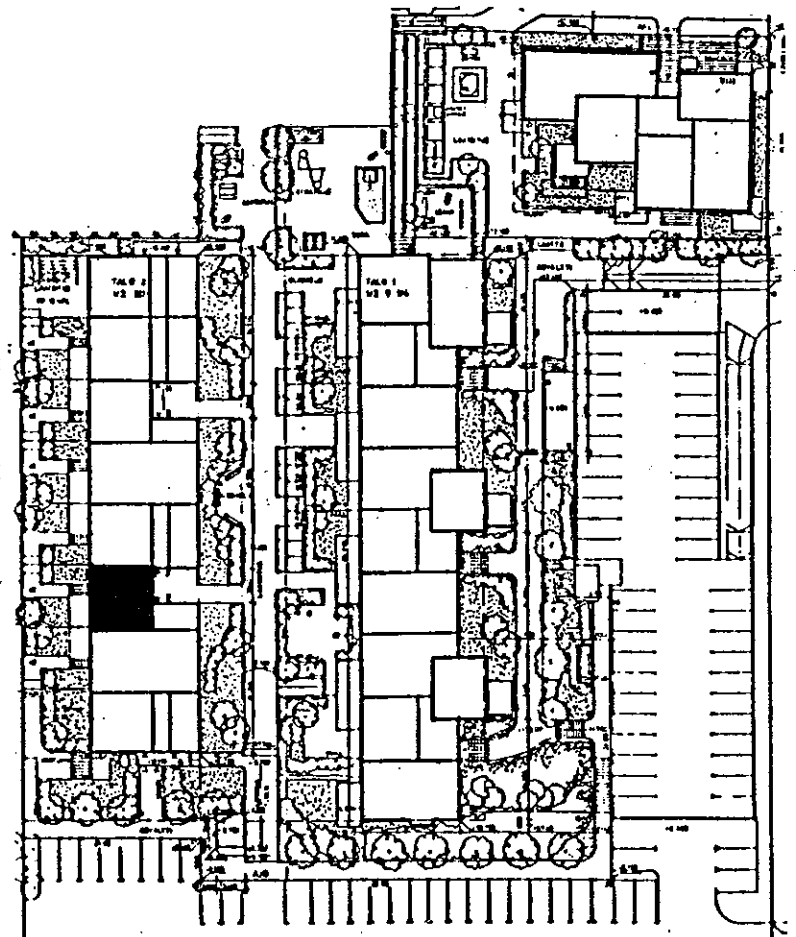

Palo 2, 1.-2.kerros, D 70

Arkkitehtitoimisto
Sakari Laitinen

ITÄRINTEEN ASUMISOIKEUSYHTIÖ
Tontti 3

2H+KK, 47,5m², parveke

Kalo 2, 1.kerros, D 71

Arkkitehtitoimisto
Sakari Laitinen

ITÄRINTEEN ASUMISOIKEUSYHTIÖ
Tontti 3

2H+KK, 47,5m², piha

Kalio 2, pohjakerros, E 72

Arkkitehtitoimisto
Sakari Laitinen

ITÄRINTEEN ASUMISOIKEUSYHTIÖ
Tontti 3

2H+KK, 47,5m², piha

Katu 2, pohjakerros, E 73

Arkkitehtitoimisto
Sakari Laitinen

ITÄRINTEEN ASUMISOIKEUSYHTIÖ
Tontti 3

2H+KK, 47,5m², parveke

Kalo 2, 1.kerros, E 74

Arkkitehtitoimisto
Sakari Laitinen

ITÄRINTEEN ASUMISOIKEUSYHTIÖ
Tontti 3

4H+K, 85,5m², parveke

alo 2, 1.kerros, E 75

Arkkitehtitoimisto
Sakari Laitinen

ITÄRINTEEN ASUMISOIKEUSYHTIÖ
Tontti 3

2H+KK, 33m², kattoterassi

Talo 2, 2.kerros, E 76

Arkkitehtitoimisto
Sakari Laitinen

ITÄRINTEEN ASUMISOIKEUSYHTIÖ
Tontti 3

4H+K, 91m², kattoterassi

Talo 2, 1.-2.kerros, F 78

Arkkitehtitoimisto
Sakari Laitinen