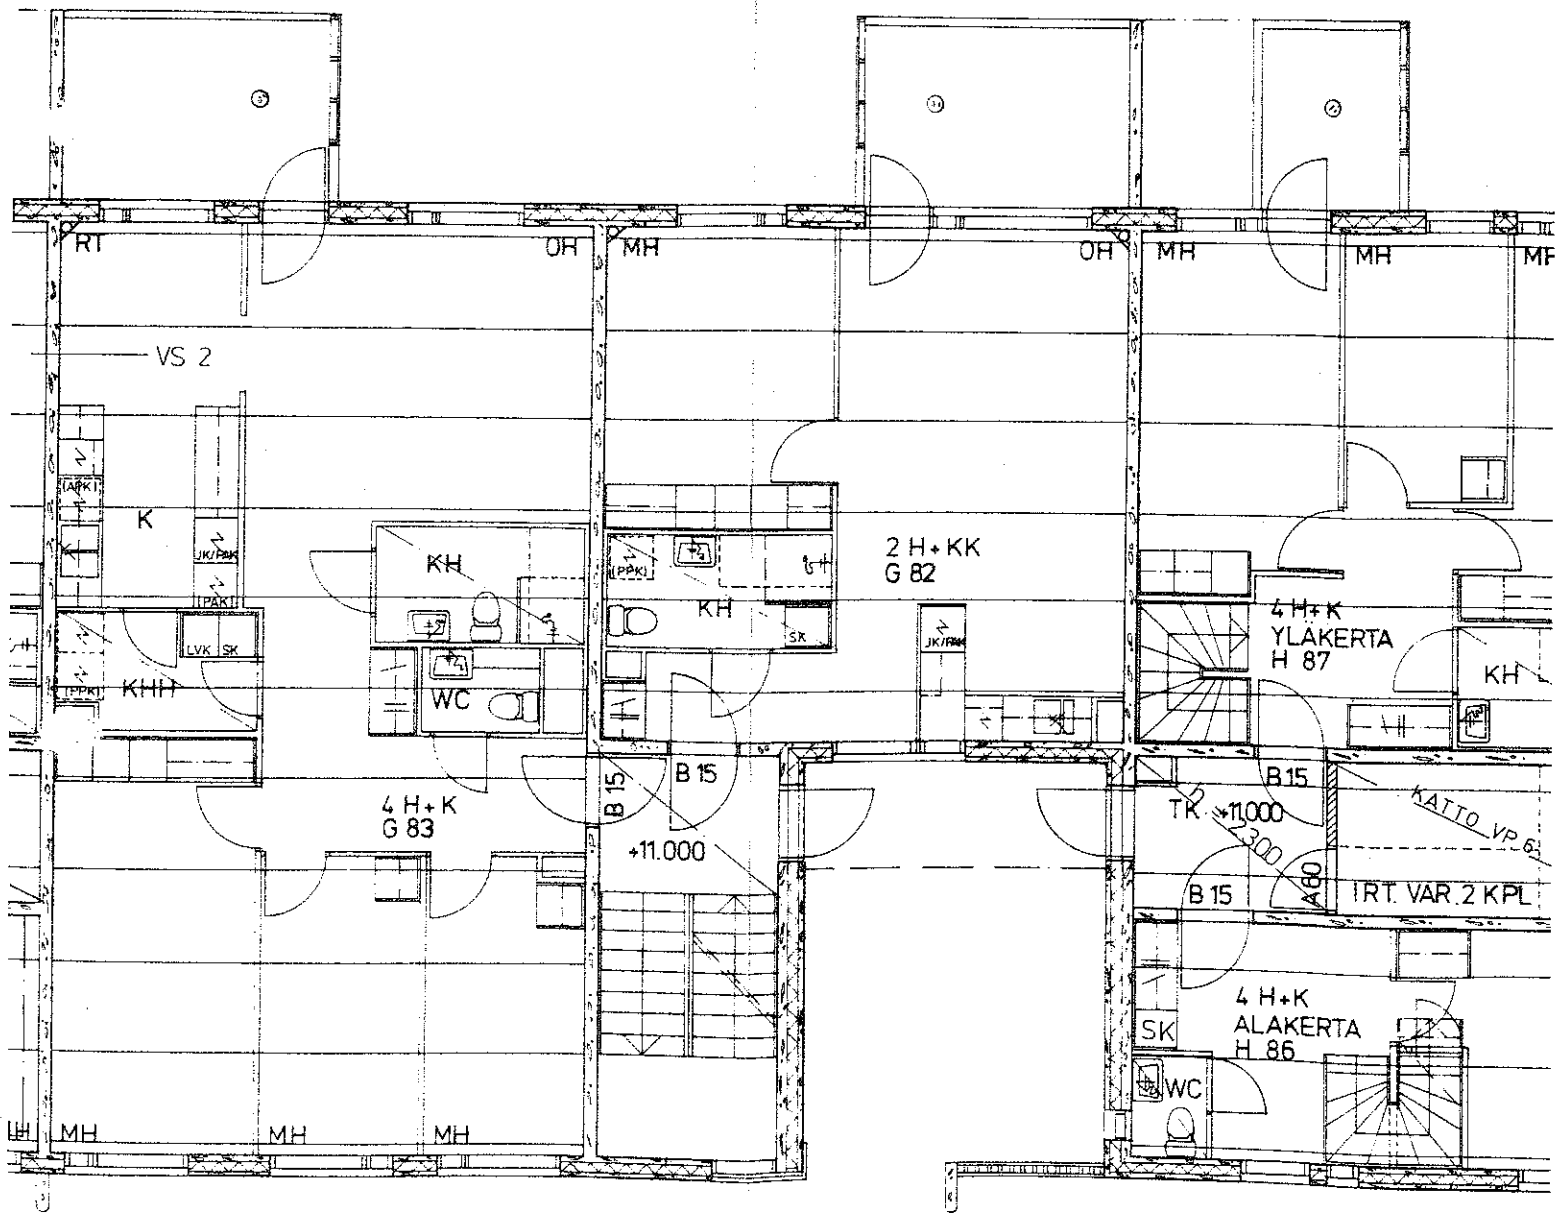

2H+KK, 33m², kattoterassi

Talo 2, 2.kerros, E 76

Arkkitehtitoimisto
Sakari Laitinen

ITÄRINTEEN ASUMISOIKEUSYHTIÖ
Tontti 3

4H+K, 91m², kattoterassi

Talo 2, 1.-2.kerros, F 78

Arkkitehtitoimisto
Sakari Laitinen

58 140

3900

17700

ITÄRINTEEN ASUMISOIKEUSYHTIÖ
Tontti 3

2H+KK, 47,5m², piha

Talo 2, pohjakerros, G 81

Arkkitehtitoimisto
Sakari Laitinen

17 700

3 900

14 9

ITÄRINTEEN ASUMISOIKEUSYHTIÖ
Tontti 3

2H+KK, 33m², kattoterassi

Kalo 2, 2.kerros, G 84

Arkkitehtitoimisto
Sakari Laitinen

ITÄRINTEEN ASUMISOIKEUSYHTIÖ
Tontti 3

3H+K, 71m², kattoterassi

no 2, 2.kerros, G 85

Arkkitehtitoimisto
Sakari Laitinen

ITÄRINTEEN ASUMISOIKEUSYHTIÖ
Tontti 3

4H+K, 91m², kattoterassi

Ylo 2, 1.-2.kerros, H 86

Arkkitehtitoimisto
Sakari Laitinen

ITÄRINTEEN ASUMISOIKEUSYHTIÖ
Tontti 3