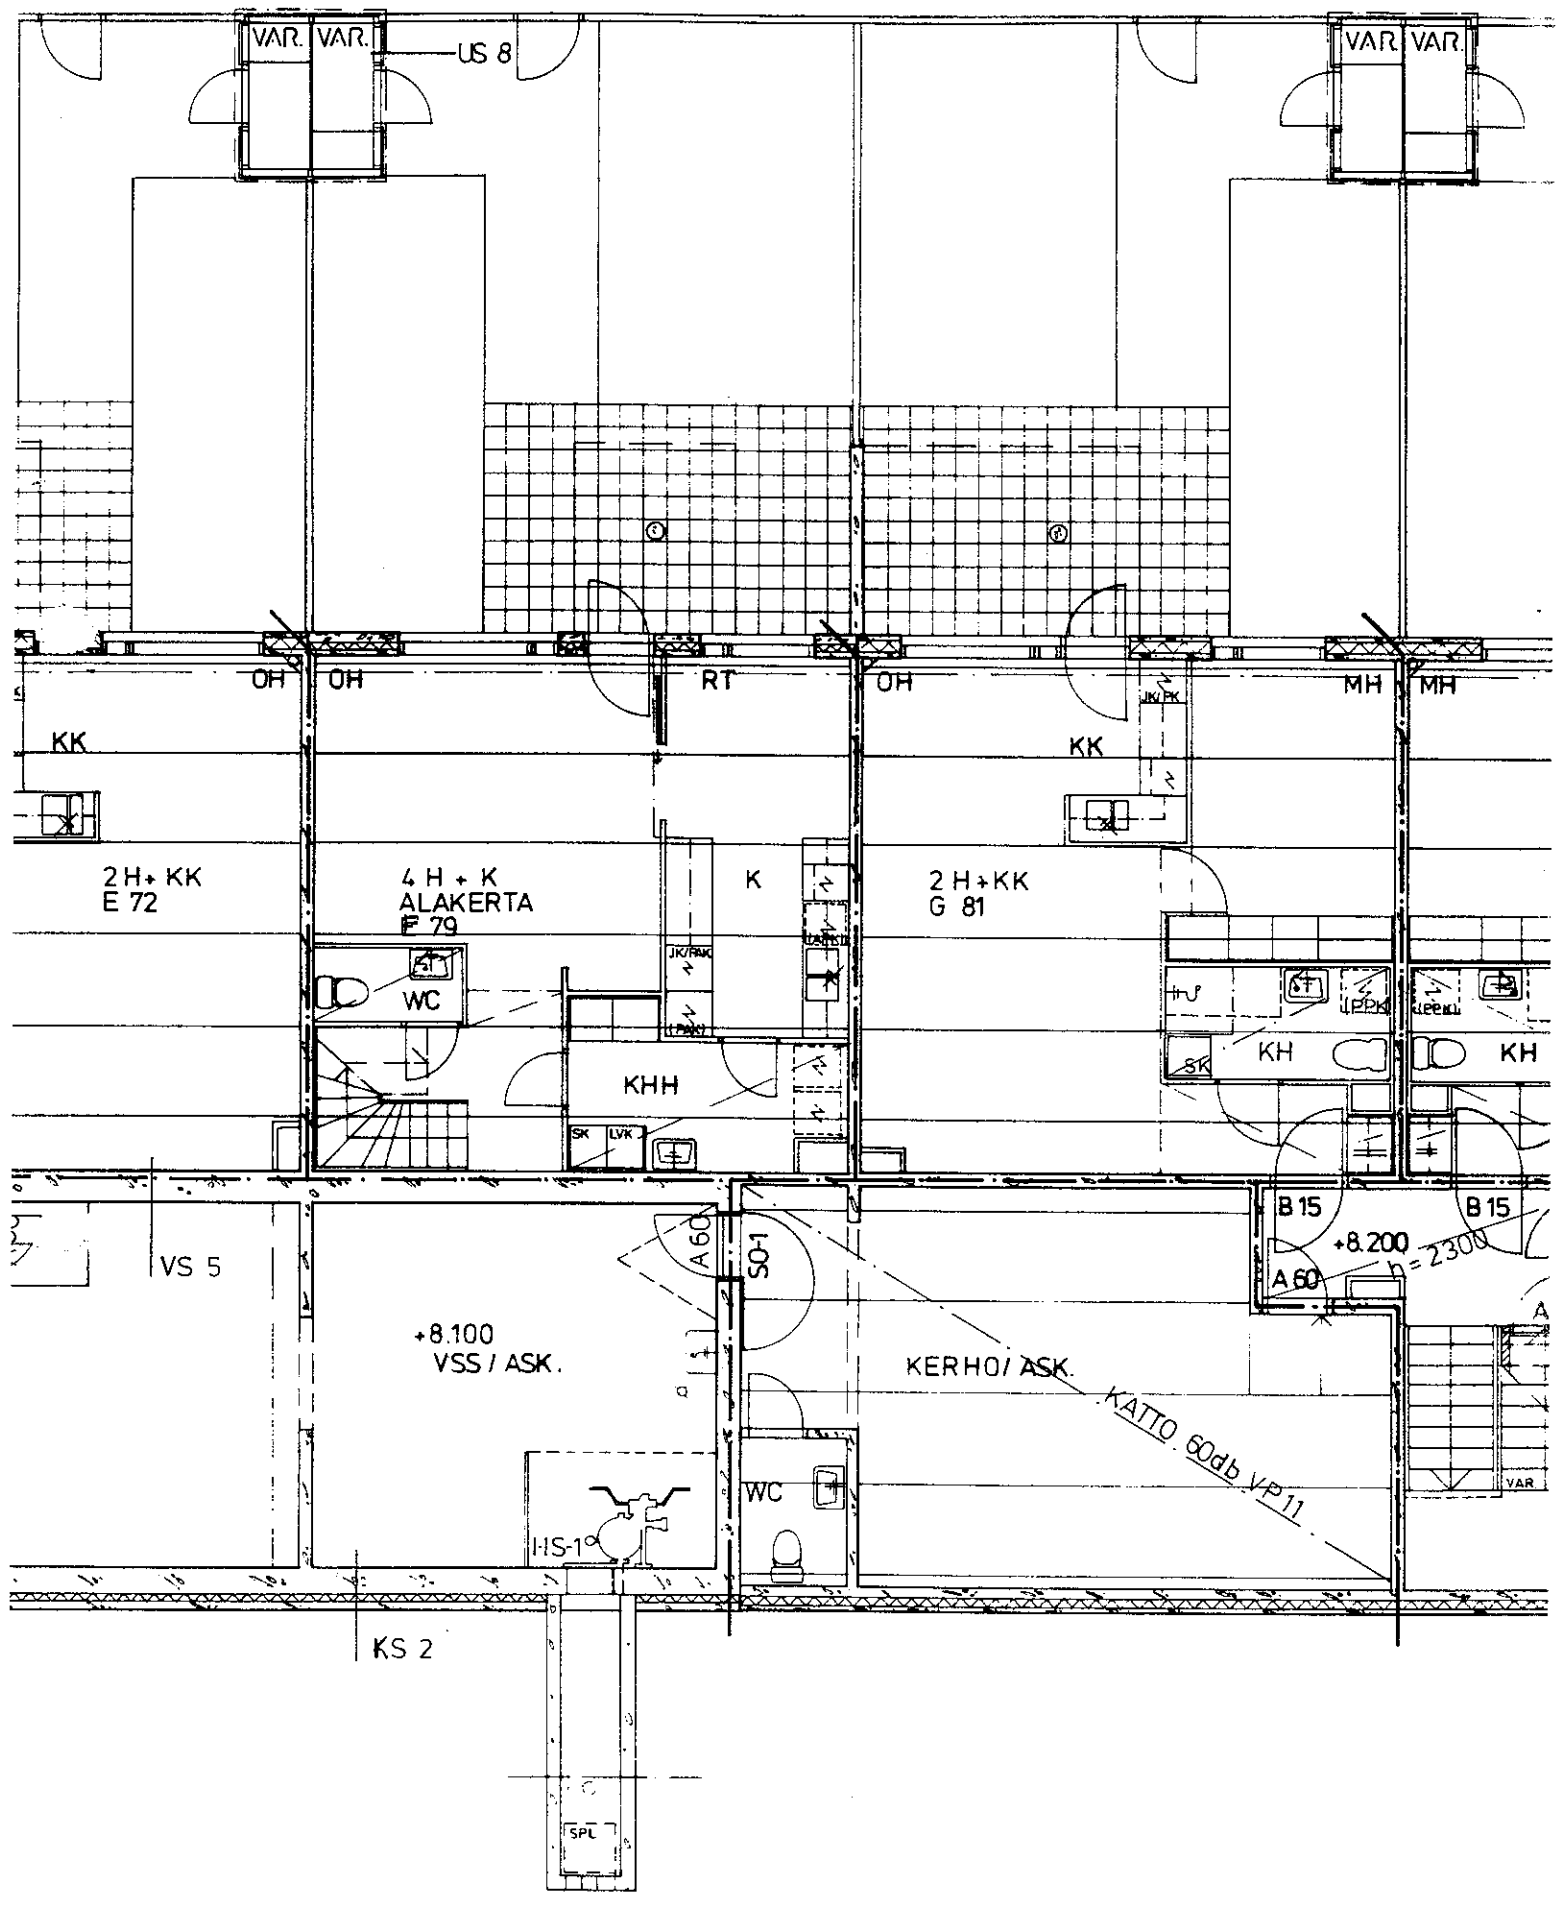

Palo 2, 1.-2.kerros, D 70

Arkkitehtitoimisto
Sakari Laitinen

ITÄRINTEEN ASUMISOIKEUSYHTIÖ
Tontti 3

2H+KK, 47,5m², parveke

Kalo 2, 1.kerros, D 71

Arkkitehtitoimisto
Sakari Laitinen

ITÄRINTEEN ASUMISOIKEUSYHTIÖ
Tontti 3

2H+KK, 47,5m², piha

Kalio 2, pohjakerros, E 72

Arkkitehtitoimisto
Sakari Laitinen

ITÄRINTEEN ASUMISOIKEUSYHTIÖ
Tontti 3

2H+KK, 47,5m², piha

Katu 2, pohjakerros, E 73

Arkkitehtitoimisto
Sakari Laitinen

ITÄRINTEEN ASUMISOIKEUSYHTIÖ
Tontti 3

2H+KK, 47,5m², parveke

Kalo 2, 1.kerros, E 74

Arkkitehtitoimisto
Sakari Laitinen

ITÄRINTEEN ASUMISOIKEUSYHTIÖ
Tontti 3

4H+K, 85,5m², parveke

alo 2, 1.kerros, E 75

Arkkitehtitoimisto
Sakari Laitinen

ITÄRINTEEN ASUMISOIKEUSYHTIÖ
Tontti 3

2H+KK, 33m², kattoterassi

Talo 2, 2.kerros, E 76

Arkkitehtitoimisto
Sakari Laitinen

ITÄRINTEEN ASUMISOIKEUSYHTIÖ
Tontti 3

4H+K, 91m², kattoterassi

Talo 2, 1.-2.kerros, F 78

Arkkitehtitoimisto
Sakari Laitinen