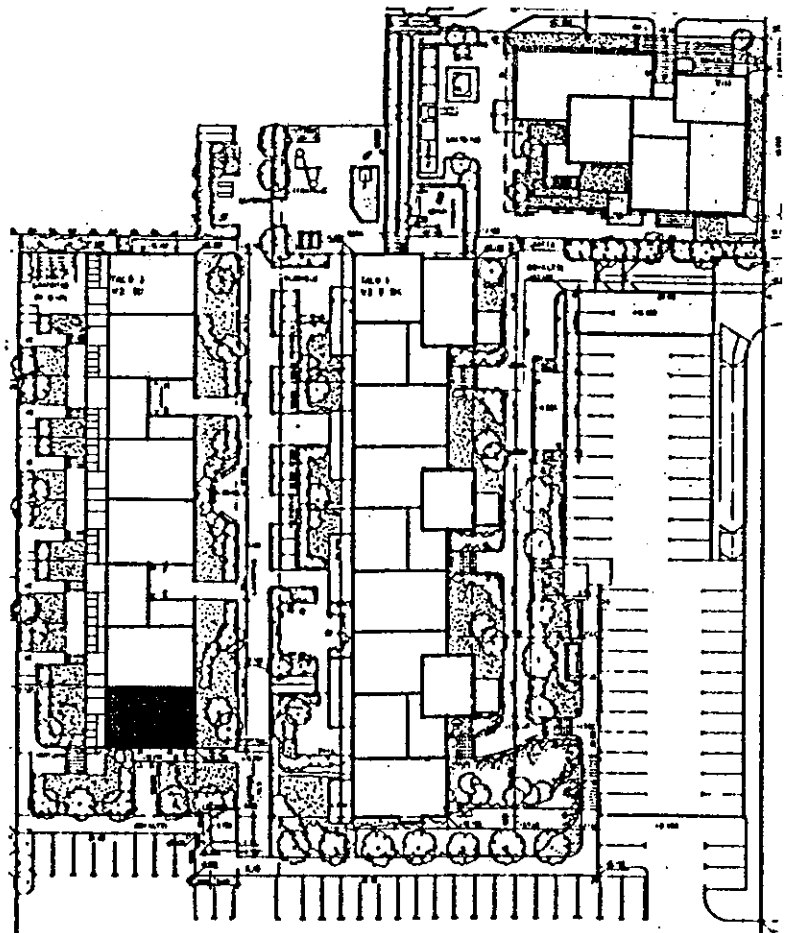

TALO 2

Tontti 3

ITÄRINTEEN ASUMISOIKEUSYHTIÖ
Tontti 3

2H+KK, 47,5m², piha

Kaava 2, pohjakerros, D 69

Arkkitehtitoimisto
Sakari Laitinen

ITÄRINTEEN ASUMISOIKEUSYHTIÖ
Tontti 3

4H+K, 91m², kattoterassi

Palo 2, 1.-2.kerros, D 70

Arkkitehtitoimisto
Sakari Laitinen

ITÄRINTEEN ASUMISOIKEUSYHTIÖ
Tontti 3

2H+KK, 47,5m², parveke

Kalo 2, 1.kerros, D 71

Arkkitehtitoimisto
Sakari Laitinen

ITÄRINTEEN ASUMISOIKEUSYHTIÖ
Tontti 3

2H+KK, 47,5m², piha

Kalio 2, pohjakerros, E 72

Arkkitehtitoimisto
Sakari Laitinen

ITÄRINTEEN ASUMISOIKEUSYHTIÖ
Tontti 3

2H+KK, 47,5m², piha

Katu 2, pohjakerros, E 73

Arkkitehtitoimisto
Sakari Laitinen

ITÄRINTEEN ASUMISOIKEUSYHTIÖ
Tontti 3