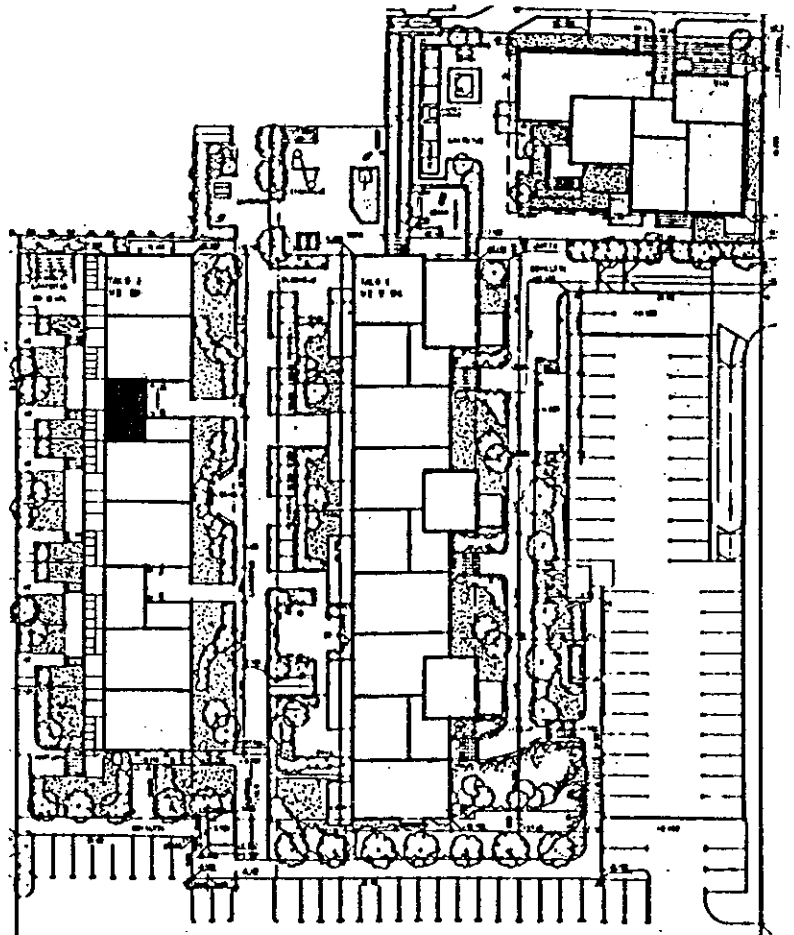

3 900

14 9

ITÄRINTEEN ASUMISOIKEUSYHTIÖ
Tontti 3

2H+KK, 33m², kattoterassi

Kalo 2, 2.kerros, G 84

Arkkitehtitoimisto
Sakari Laitinen

ITÄRINTEEN ASUMISOIKEUSYHTIÖ
Tontti 3

3H+K, 71m², kattoterassi

no 2, 2.kerros, G 85

Arkkitehtitoimisto
Sakari Laitinen

ITÄRINTEEN ASUMISOIKEUSYHTIÖ
Tontti 3

4H+K, 91m², kattoterassi

Ylo 2, 1.-2.kerros, H 86

Arkkitehtitoimisto
Sakari Laitinen

ITÄRINTEEN ASUMISOIKEUSYHTIÖ
Tontti 3