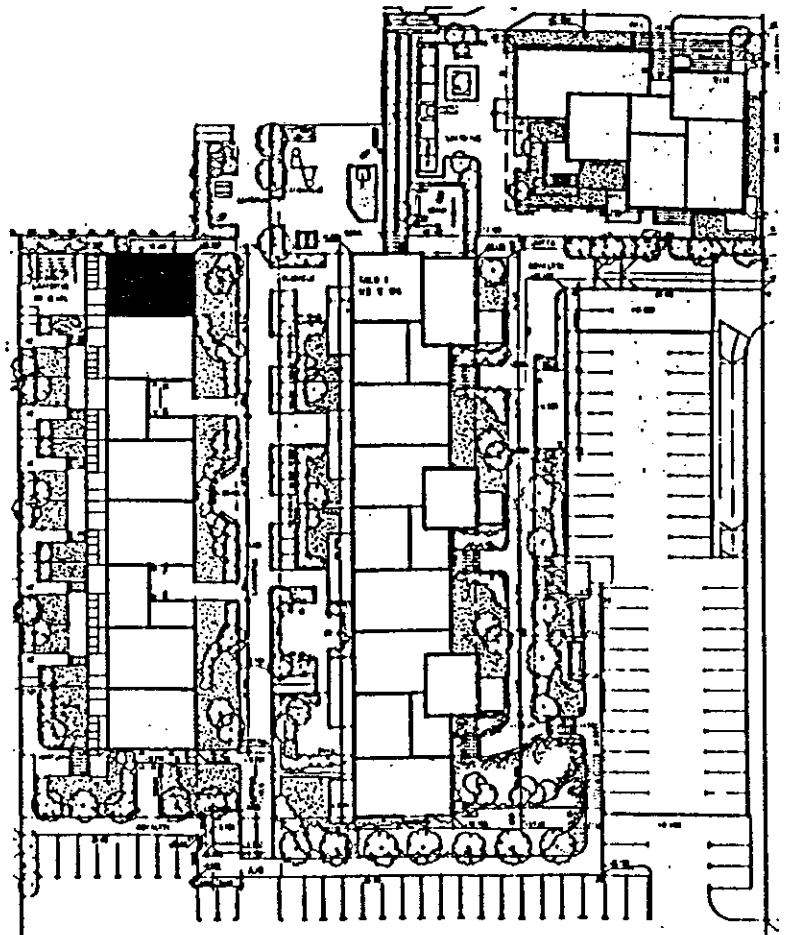

no 2, 2.kerros, G 85

Arkkitehtitoimisto
Sakari Laitinen

ITÄRINTEEN ASUMISOIKEUSYHTIÖ
Tontti 3

4H+K, 91m², kattoterassi

Ylo 2, 1.-2.kerros, H 86

Arkkitehtitoimisto
Sakari Laitinen

ITÄRINTEEN ASUMISOIKEUSYHTIÖ
Tontti 3

4H+K, 92,5m², piha ja parveke

Kalasto 2, pohja- ja 1.krs, H 87

Arkkitehtitoimisto
Sakari Laitinen

ITÄRINTEEN ASUMISOIKEUSYHTIÖ
Tontti 3

4H+K, 91m², kattoterassi

alo 2, 1.-2.kerros, J 88

Arkkitehtitoimisto
Sakari Laitinen

ITÄRINTEEN ASUMISOIKEUSYHTIÖ
Tontti 3

2H+KK, 47,5m², parveke

Osio 2, 1.kerros, J 89

Arkkitehtitoimisto
Sakari Laitinen