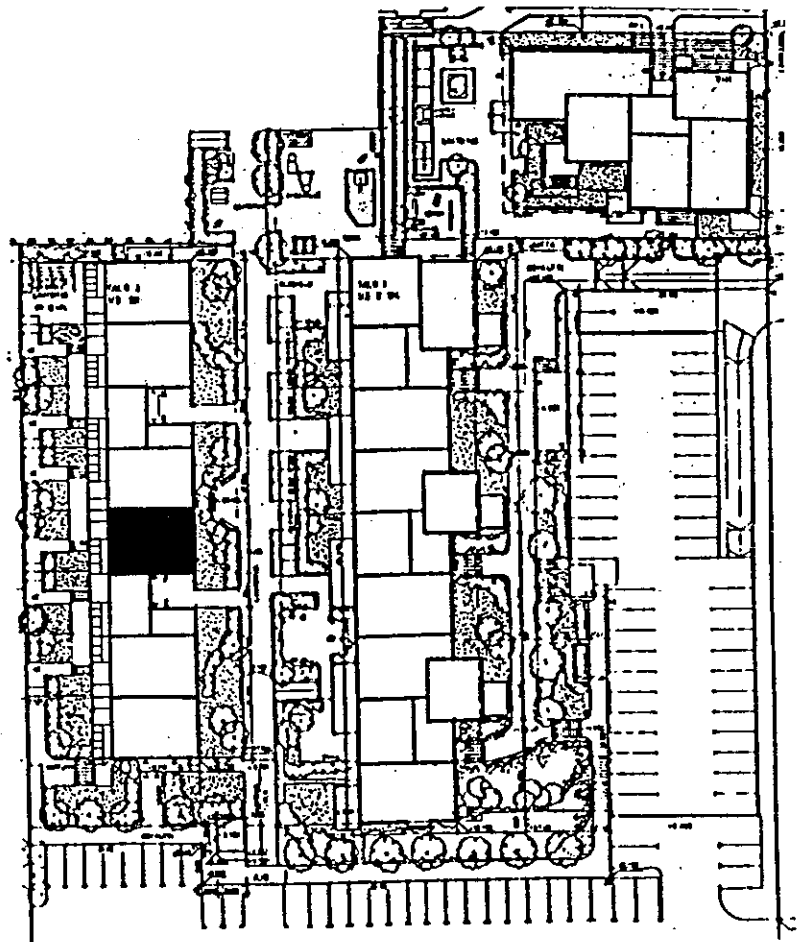

2H+KK, 33m², kattoterassi

Talo 2, 2.kerros, E 76

Arkkitehtitoimisto
Sakari Laitinen

ITÄRINTEEN ASUMISOIKEUSYHTIÖ
Tontti 3

4H+K, 91m², kattoterassi

Talo 2, 1.-2.kerros, F 78

Arkkitehtitoimisto
Sakari Laitinen

58 140

3900

17700

ITÄRINTEEN ASUMISOIKEUSYHTIÖ
Tontti 3

2H+KK, 47,5m², piha

Talo 2, pohjakerros, G 81

Arkkitehtitoimisto
Sakari Laitinen

17 700