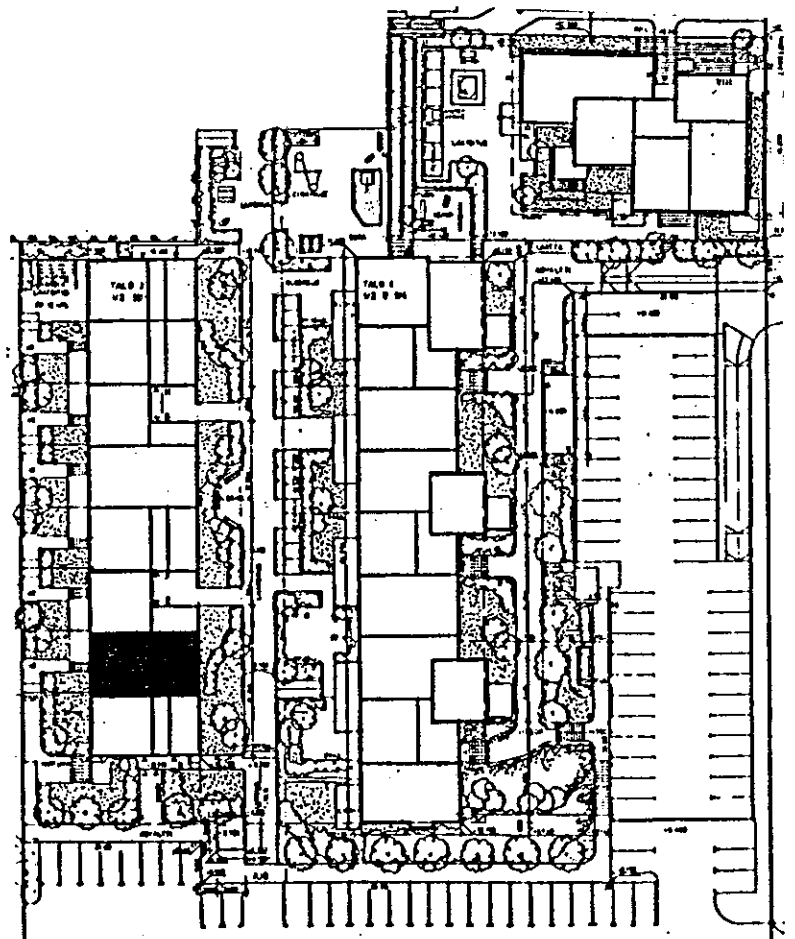

2H+KK, 47,5m², piha

Kalio 2, pohjakerros, E 72

Arkkitehtitoimisto
Sakari Laitinen

ITÄRINTEEN ASUMISOIKEUSYHTIÖ
Tontti 3

2H+KK, 47,5m², piha

Katu 2, pohjakerros, E 73

Arkkitehtitoimisto
Sakari Laitinen

ITÄRINTEEN ASUMISOIKEUSYHTIÖ
Tontti 3

2H+KK, 47,5m², parveke

Kalo 2, 1.kerros, E 74

Arkkitehtitoimisto
Sakari Laitinen

ITÄRINTEEN ASUMISOIKEUSYHTIÖ
Tontti 3

4H+K, 85,5m², parveke

alo 2, 1.kerros, E 75

Arkkitehtitoimisto
Sakari Laitinen

ITÄRINTEEN ASUMISOIKEUSYHTIÖ
Tontti 3

2H+KK, 33m², kattoterassi

Talo 2, 2.kerros, E 76

Arkkitehtitoimisto
Sakari Laitinen

ITÄRINTEEN ASUMISOIKEUSYHTIÖ
Tontti 3

4H+K, 91m², kattoterassi

Talo 2, 1.-2.kerros, F 78

Arkkitehtitoimisto
Sakari Laitinen