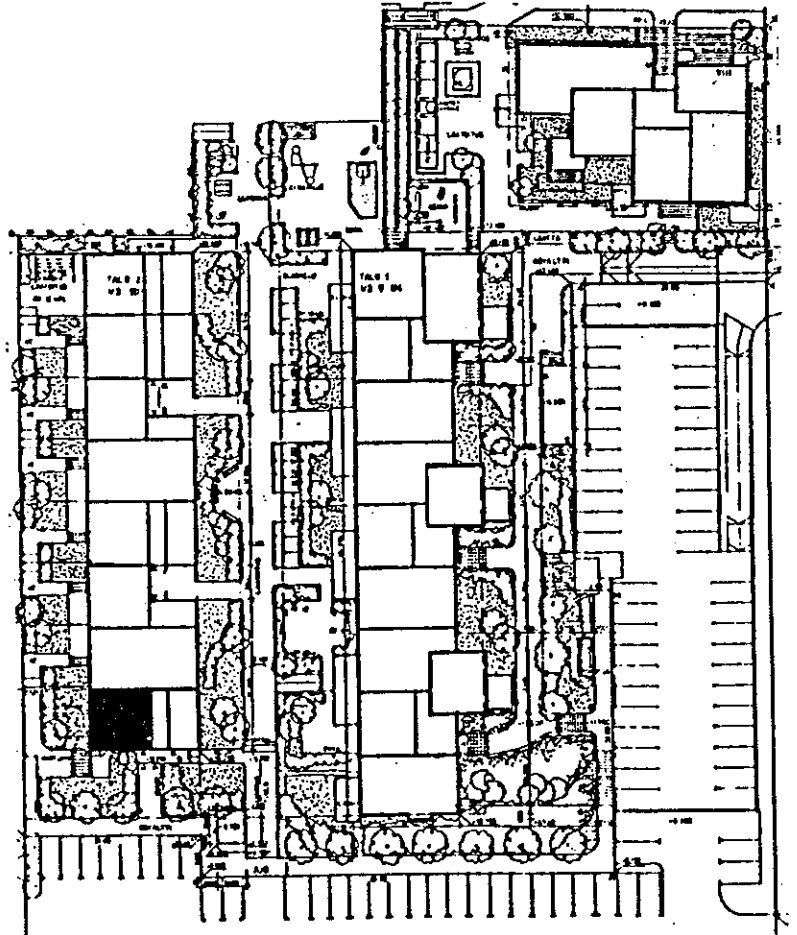

TALO 2

Tontti 3

ITÄRINTEEN ASUMISOIKEUSYHTIÖ
Tontti 3

2H+KK, 47,5m², piha

Kaava 2, pohjakerros, D 69

Arkkitehtitoimisto
Sakari Laitinen

ITÄRINTEEN ASUMISOIKEUSYHTIÖ
Tontti 3

4H+K, 91m², kattoterassi

Palo 2, 1.-2.kerros, D 70

Arkkitehtitoimisto
Sakari Laitinen

ITÄRINTEEN ASUMISOIKEUSYHTIÖ
Tontti 3

2H+KK, 47,5m², parveke

Kalo 2, 1.kerros, D 71

Arkkitehtitoimisto
Sakari Laitinen

ITÄRINTEEN ASUMISOIKEUSYHTIÖ
Tontti 3

2H+KK, 47,5m², piha

Kalio 2, pohjakerros, E 72

Arkkitehtitoimisto
Sakari Laitinen

ITÄRINTEEN ASUMISOIKEUSYHTIÖ
Tontti 3

2H+KK, 47,5m², piha

Katu 2, pohjakerros, E 73

Arkkitehtitoimisto
Sakari Laitinen

ITÄRINTEEN ASUMISOIKEUSYHTIÖ
Tontti 3