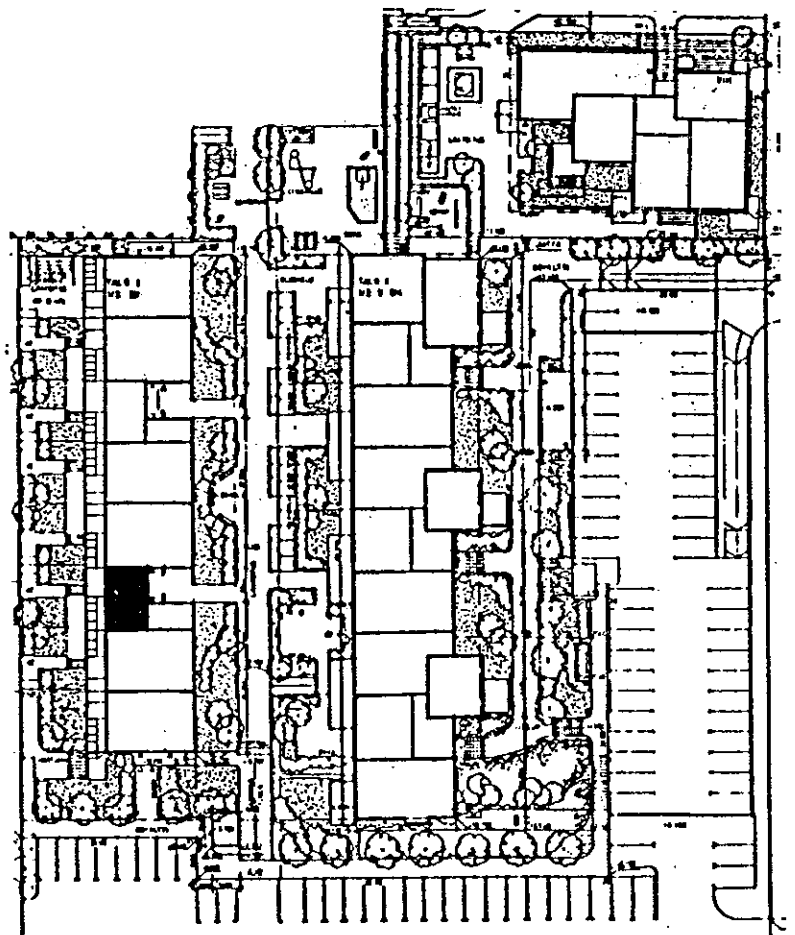

2H+KK, 47,5m², parveke

Kalo 2, 1.kerros, E 74

Arkkitehtitoimisto
Sakari Laitinen

ITÄRINTEEN ASUMISOIKEUSYHTIÖ
Tontti 3

4H+K, 85,5m², parveke

alo 2, 1.kerros, E 75

Arkkitehtitoimisto
Sakari Laitinen

ITÄRINTEEN ASUMISOIKEUSYHTIÖ
Tontti 3

2H+KK, 33m², kattoterassi

Talo 2, 2.kerros, E 76

Arkkitehtitoimisto
Sakari Laitinen

ITÄRINTEEN ASUMISOIKEUSYHTIÖ
Tontti 3

4H+K, 91m², kattoterassi

Talo 2, 1.-2.kerros, F 78

Arkkitehtitoimisto
Sakari Laitinen