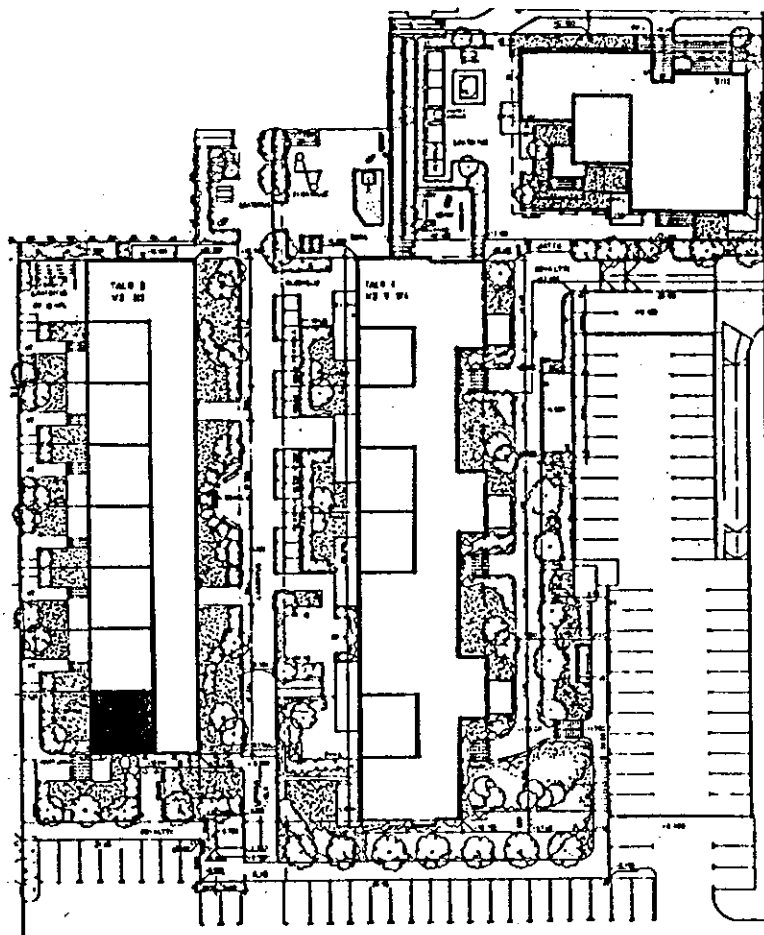

TALO 2

Tontti 3

ITÄRINTEEN ASUMISOIKEUSYHTIÖ
Tontti 3

2H+KK, 47,5m², piha

Kaava 2, pohjakerros, D 69

Arkkitehtitoimisto
Sakari Laitinen

ITÄRINTEEN ASUMISOIKEUSYHTIÖ
Tontti 3

4H+K, 91m², kattoterassi

Palo 2, 1.-2.kerros, D 70

Arkkitehtitoimisto
Sakari Laitinen

ITÄRINTEEN ASUMISOIKEUSYHTIÖ
Tontti 3

2H+KK, 47,5m², parveke

Kalo 2, 1.kerros, D 71

Arkkitehtitoimisto
Sakari Laitinen

ITÄRINTEEN ASUMISOIKEUSYHTIÖ
Tontti 3

2H+KK, 47,5m², piha

Kalio 2, pohjakerros, E 72

Arkkitehtitoimisto
Sakari Laitinen

ITÄRINTEEN ASUMISOIKEUSYHTIÖ
Tontti 3

2H+KK, 47,5m², piha

Katu 2, pohjakerros, E 73

Arkkitehtitoimisto
Sakari Laitinen

ITÄRINTEEN ASUMISOIKEUSYHTIÖ
Tontti 3