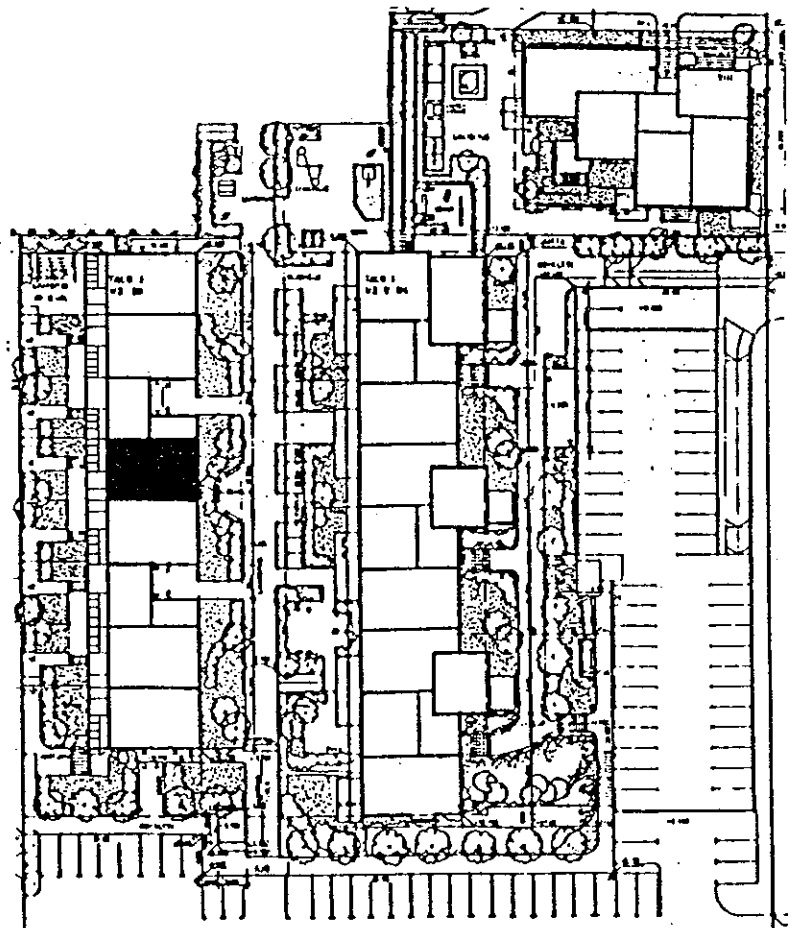

3 900

14 9

ITÄRINTEEN ASUMISOIKEUSYHTIÖ
Tontti 3

2H+KK, 33m², kattoterassi

Kalo 2, 2.kerros, G 84

Arkkitehtitoimisto
Sakari Laitinen

ITÄRINTEEN ASUMISOIKEUSYHTIÖ
Tontti 3

3H+K, 71m², kattoterassi

no 2, 2.kerros, G 85

Arkkitehtitoimisto
Sakari Laitinen

ITÄRINTEEN ASUMISOIKEUSYHTIÖ
Tontti 3

4H+K, 91m², kattoterassi

Ylo 2, 1.-2.kerros, H 86

Arkkitehtitoimisto
Sakari Laitinen

ITÄRINTEEN ASUMISOIKEUSYHTIÖ
Tontti 3