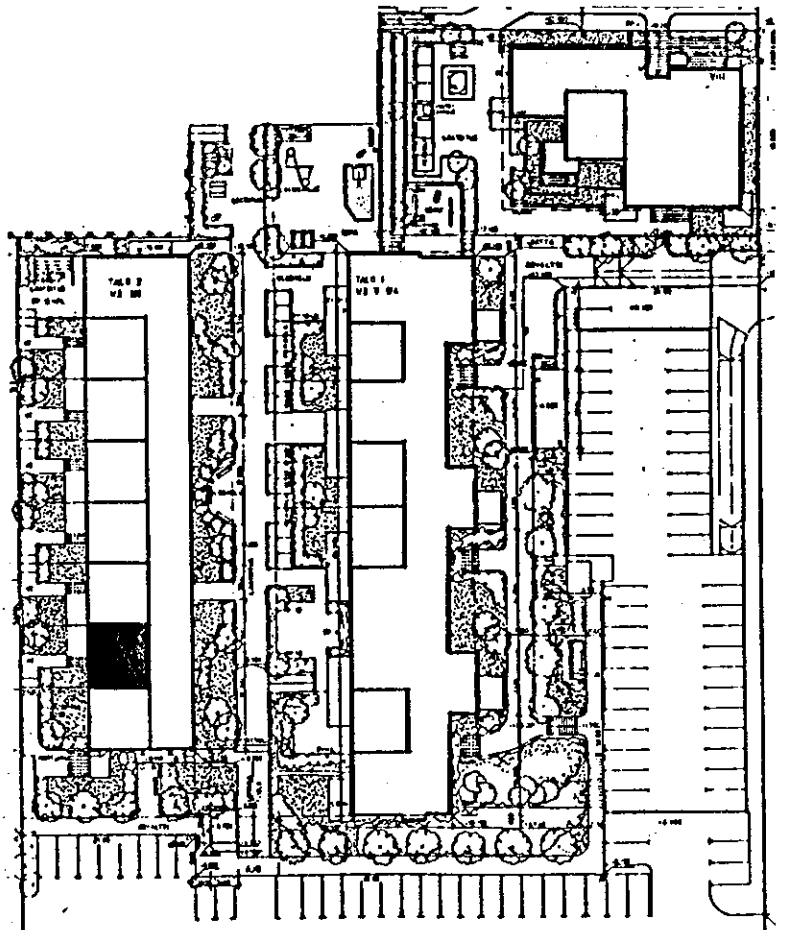

Palo 2, 1.-2.kerros, D 70

Arkkitehtitoimisto
Sakari Laitinen

ITÄRINTEEN ASUMISOIKEUSYHTIÖ
Tontti 3

2H+KK, 47,5m², parveke

Kalo 2, 1.kerros, D 71

Arkkitehtitoimisto
Sakari Laitinen

ITÄRINTEEN ASUMISOIKEUSYHTIÖ
Tontti 3

2H+KK, 47,5m², piha

Kalio 2, pohjakerros, E 72

Arkkitehtitoimisto
Sakari Laitinen

ITÄRINTEEN ASUMISOIKEUSYHTIÖ
Tontti 3

2H+KK, 47,5m², piha

Katu 2, pohjakerros, E 73

Arkkitehtitoimisto
Sakari Laitinen

ITÄRINTEEN ASUMISOIKEUSYHTIÖ
Tontti 3

2H+KK, 47,5m², parveke

Kalo 2, 1.kerros, E 74

Arkkitehtitoimisto
Sakari Laitinen

ITÄRINTEEN ASUMISOIKEUSYHTIÖ
Tontti 3

4H+K, 85,5m², parveke

alo 2, 1.kerros, E 75

Arkkitehtitoimisto
Sakari Laitinen

ITÄRINTEEN ASUMISOIKEUSYHTIÖ
Tontti 3

2H+KK, 33m², kattoterassi

Talo 2, 2.kerros, E 76

Arkkitehtitoimisto
Sakari Laitinen

ITÄRINTEEN ASUMISOIKEUSYHTIÖ
Tontti 3

4H+K, 91m², kattoterassi

Talo 2, 1.-2.kerros, F 78

Arkkitehtitoimisto
Sakari Laitinen