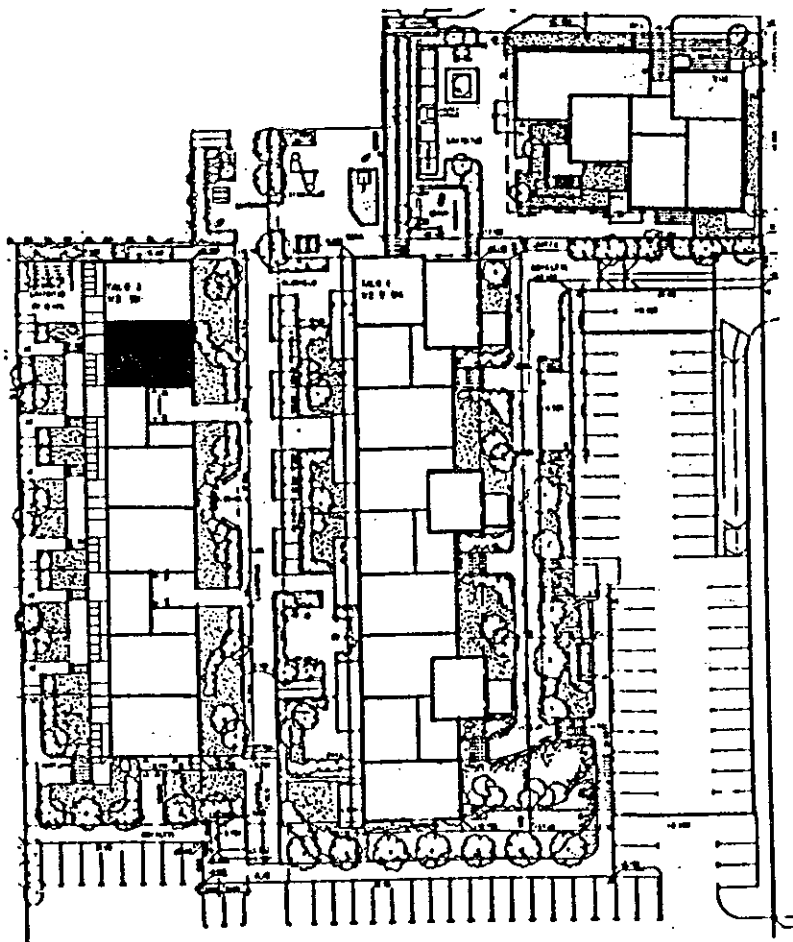

no 2, 2.kerros, G 85

Arkkitehtitoimisto
Sakari Laitinen

ITÄRINTEEN ASUMISOIKEUSYHTIÖ
Tontti 3

4H+K, 91m², kattoterassi

Ylo 2, 1.-2.kerros, H 86

Arkkitehtitoimisto
Sakari Laitinen

ITÄRINTEEN ASUMISOIKEUSYHTIÖ
Tontti 3

4H+K, 92,5m², piha ja parveke

Kalasto 2, pohja- ja 1.krs, H 87

Arkkitehtitoimisto
Sakari Laitinen

ITÄRINTEEN ASUMISOIKEUSYHTIÖ
Tontti 3

4H+K, 91m², kattoterassi

alo 2, 1.-2.kerros, J 88

Arkkitehtitoimisto
Sakari Laitinen