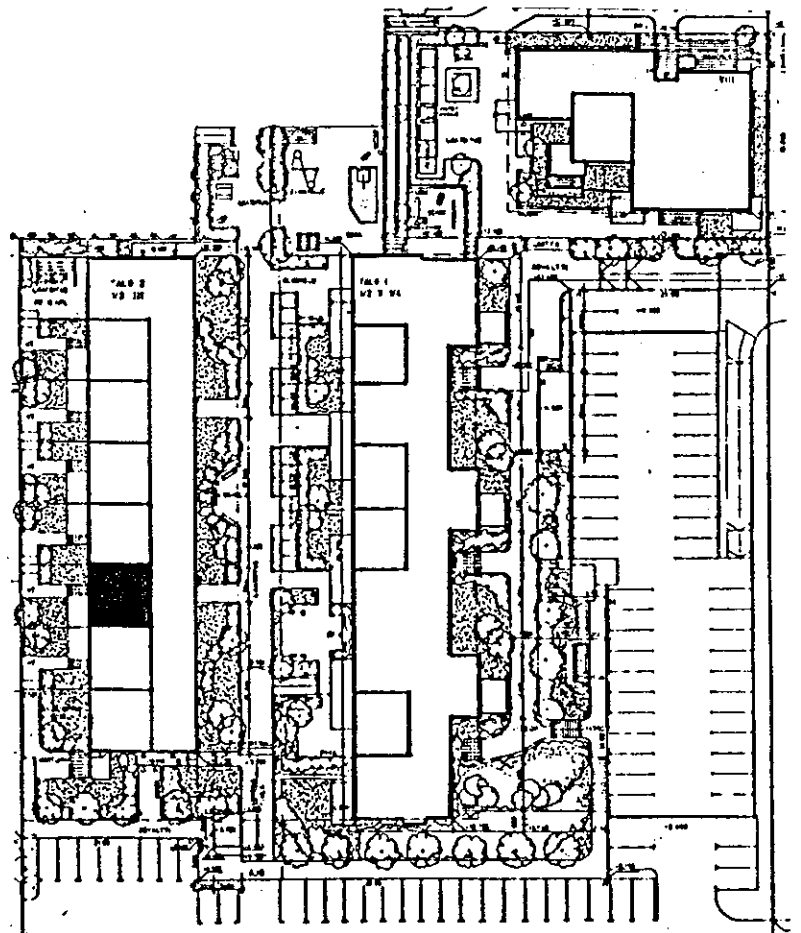

TALO 2

Tontti 3

ITÄRINTEEN ASUMISOIKEUSYHTIÖ
Tontti 3

2H+KK, 47,5m², piha

Kaava 2, pohjakerros, D 69

Arkkitehtitoimisto
Sakari Laitinen

ITÄRINTEEN ASUMISOIKEUSYHTIÖ
Tontti 3

4H+K, 91m², kattoterassi

Palo 2, 1.-2.kerros, D 70

Arkkitehtitoimisto
Sakari Laitinen

ITÄRINTEEN ASUMISOIKEUSYHTIÖ
Tontti 3

2H+KK, 47,5m², parveke

Kalo 2, 1.kerros, D 71

Arkkitehtitoimisto
Sakari Laitinen

ITÄRINTEEN ASUMISOIKEUSYHTIÖ
Tontti 3

2H+KK, 47,5m², piha

Kalio 2, pohjakerros, E 72

Arkkitehtitoimisto
Sakari Laitinen

ITÄRINTEEN ASUMISOIKEUSYHTIÖ
Tontti 3

2H+KK, 47,5m², piha

Katu 2, pohjakerros, E 73

Arkkitehtitoimisto
Sakari Laitinen

ITÄRINTEEN ASUMISOIKEUSYHTIÖ
Tontti 3